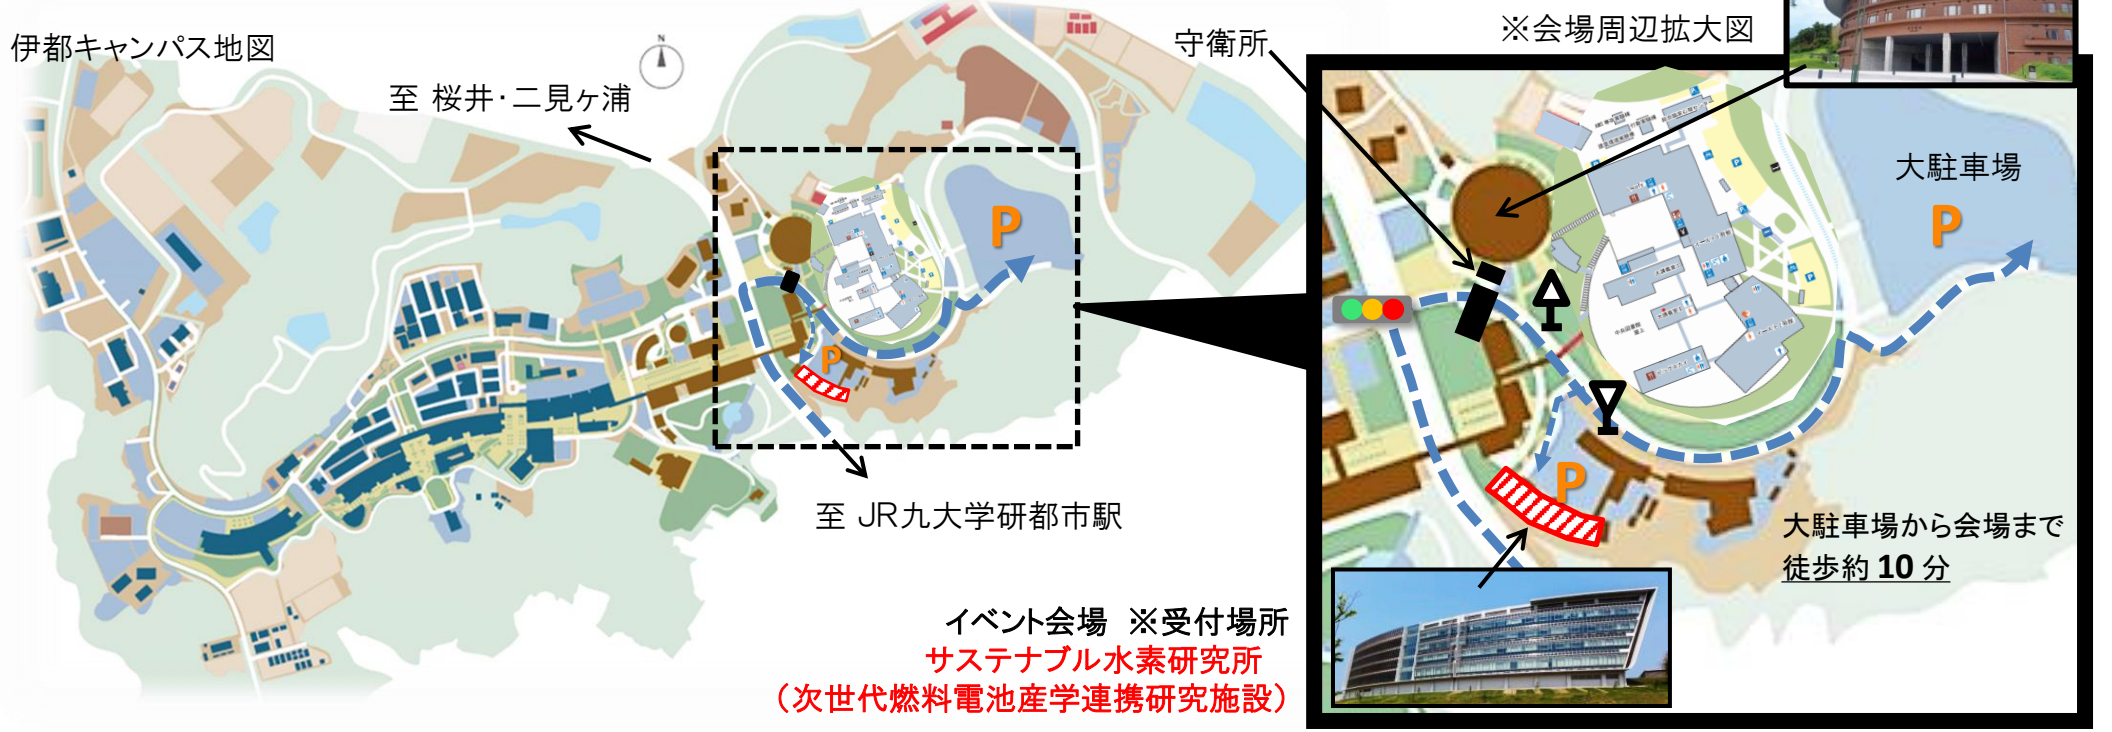

- ・九州大学の先生による水素エネルギーミニ講義
- ・水素エネルギー発電実験
 \自分で作った水素で発電してみよう/
 \
- ・水素社会ショールーム見学
- ・燃料電池自動車見学

先生に質問タイムも
あるよ!

対象者

市内に居住または、通学する小学4・5・6年生
※実験を行いますので、成人者の付き添いが必要です。
(成人1人につき、児童2人まで)

参加費

無料

開催場所

九州大学伊都キャンパス
サステナブル水素研究所
(次世代燃料電池産学連携研究施設)、他
※体験学習の開始時間前までは、スタッフが建物1F
正面入口で皆さんをお待ちしています。

申込方法

市ホームページの申込フォームから
※詳しくは、裏面をご確認ください。

主催

九州大学 機械工学部門 水素利用プロセス研究室

共催

糸島市

会場案内図

- ・車での経路
- ・中央東入構ゲート ※手前横に「守衛所」あり
- ・駐車場 **P**
- ・「九大中央図書館」バス停 行き下車 帰り乗車
- ・イベント会場(受付場所)

【自家用車での入構方法】 入構料は無料です。
 下記、入構の流れをご確認ください。

1. 「中央東入構ゲート」手前横の守衛所で、「水素エネルギー体験学習のため来場」と伝えて、入構手続きをして一時入構証を受け取ってください。
 来場目的を伝えないと入構料が有料になる場合がありますので、ご注意ください。
2. 入構ゲートでインターフォンを押して、カメラに向けて受け取った入構証を見せてください。
3. 駐車場は、指定場所(会場案内図中の **P**マーク)に停車してください。
 7/28(火)は会場前の駐車場への駐車はご遠慮ください。
 イーストゾーン大駐車場より会場まで徒歩で約**10分**程度かかります。
 来場の際は、時間に余裕をもってお越しください。
 ※お早めにご来場していただいても構いません。