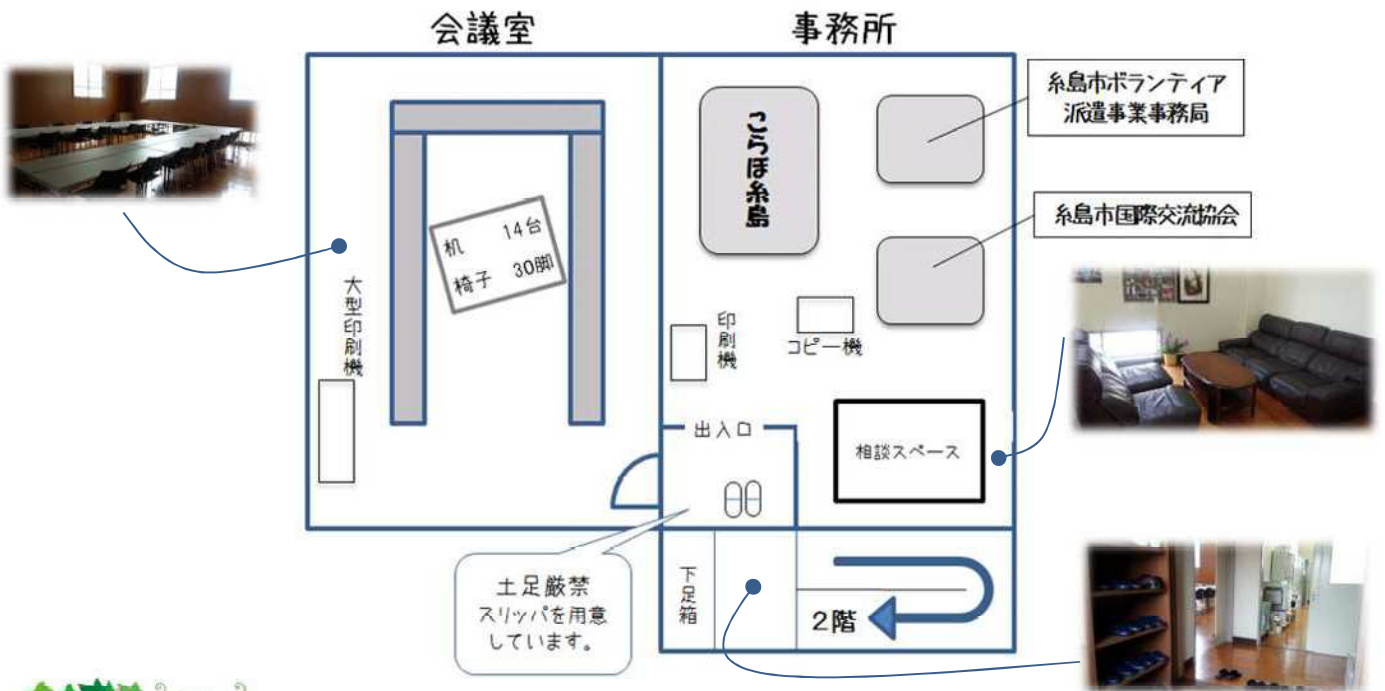

こらぼ糸島通信

2015年
夏号

No.19

こらぼ糸島が移転しました！

4月1日より旧糸島地区自治会館の2階に事務所を移しました。これを機に、ファックス専用番号も設置しました。

新センターは、まわりに公共施設も多く、立ち寄りやすい場所にあります。以前よりも広く、事務室と会議室(30名まで)が分かれ、使い勝手がよくなりました。ぜひ、ご利用ください。

新住所 糸島市前原中央二丁目 14 番 14 号
旧糸島地区自治会館 2 階
新 FAX 番号 3 3 2 - 7 5 5 0

- P1 移転しました
  新旧センター長あいさつ
- P2 こんな活動しています
  福岡マラソン2015ボランティア募集
- P3 NPO・ボランティアフェア2014報告
- P4 イベント情報
  こらぼ糸島について

着任のごあいさつ

五月の空のあちこちに鯉のぼりが勢いよく泳いでいます。ほほえましい風物詩です。

さて、私こと、このたび 糸島市 NPO・ボランティアセンターに着任いたしました。

糸島市では、「糸島市まちづくり基本条例」を施行し、『市民が主役のまちづくり』を合言葉にいろいろな活動が精力的に展開されています。その支援のために当センターが役割を果たしてきています。今後とも、関係者のみなさまの一助となるように努めてまいります。

新センター長 中田洋一

退任のごあいさつ

平成24年4月就任以来、皆様方のご意見を参考にしながら、市民活動関連情報の収集・提供とNPO・ボランティアの熱い思いや活動を市民に広く紹介し、ボランティアへの関心が高まることを大切に仕事をしてきました。皆様方と親しく交流できた、この三年間はほんとうに充実した毎日でした。

新センター長のもと、市内のNPO・ボランティア活動がさらに広がるとともに、市民協働のまちづくりが進むことを心から祈念しております。

前センター長 森下頌哉