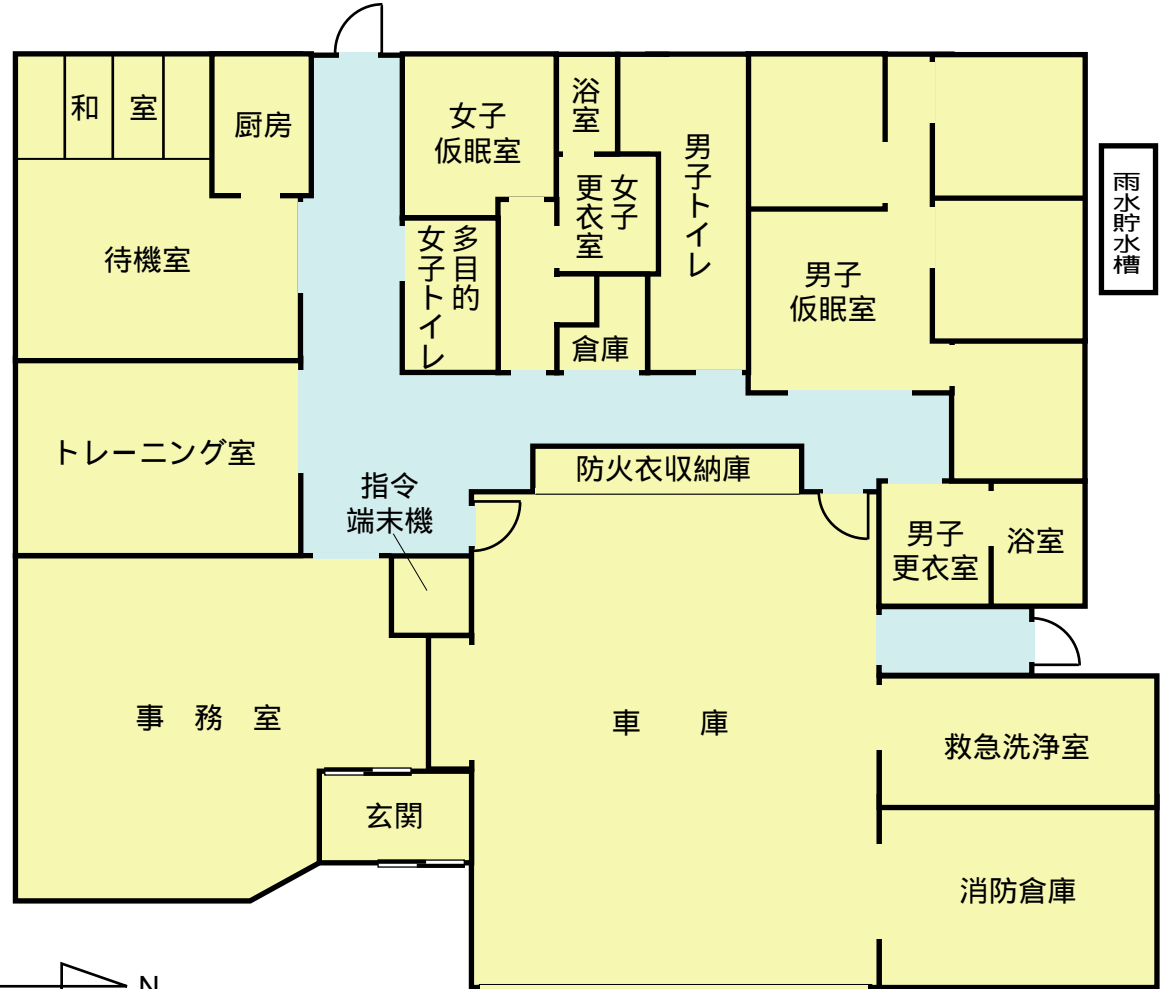

消防署志摩出張所のご案内

ごあいさつ

糸島市長 松本 嶺男

糸島市消防署志摩出張所の竣工式が挙行できますことに厚く御礼申し上げます。
 旧消防署志摩出張所建築から40年以上が経過し、老朽化が進み移転建築を計画して以来、地域住民の皆様方をはじめ、関係各位の深いご理解とご協力、また、建築工事関係各位におかれましては多大なるご尽力をいただき、ここにめでたく竣工の運びとなりました。
 さて、我々を取り巻く自然環境、自然現象は、急速に変化しております。
 今年の夏にも全国各地で、集中豪雨や今までは稀であった竜巻が多数発生し、大きな爪痕を残しております。
 また、これら自然災害に加え都市化の進展、住民意識の多様化等に伴い、消防行政の責任は益々大きくなってきており、常に新しい対応が求められています。
 このような中、新しく生まれ変わった消防署志摩出張所は、市民の皆様の尊い生命や貴重な財産を災害から守り、誰もが安全に、安心して暮らせるよう、万全な消防防災体制づくりに取り組んでまいります。
 結びに、装い新たな消防署志摩出張所は市内北部地域の重要な防災拠点として、今まで以上に一層の努力と研さんに努めてまいります。変わらぬご支援ご協力をお願い申し上げます。

事務室

消防倉庫

救急洗浄室

トレーニング室

待機室

浴室

男子仮眠室

女子仮眠室