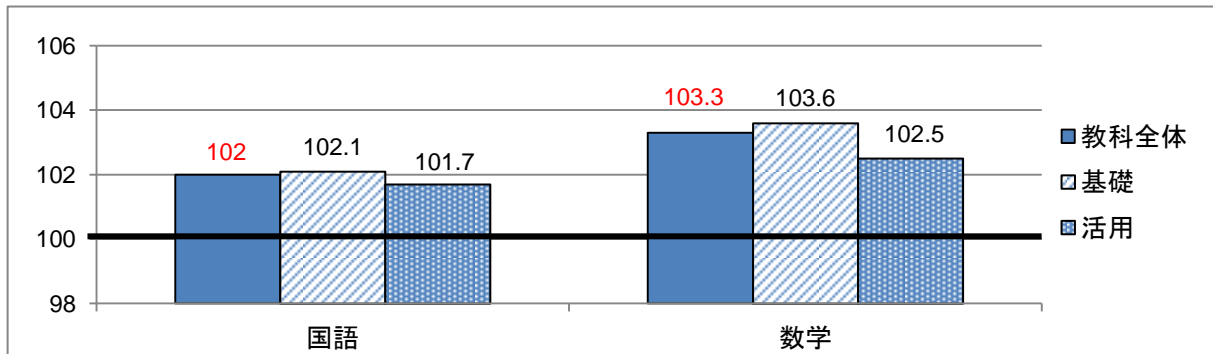

1 福岡県学力調査実施状況

(1) 調査学年・科目

小学校第5学年：国語、算数 中学校第1・2学年：国語、数学

(2) 参加状況

			福岡県	糸島市
小学校	5年	国語	23,133人	912人
		算数	23,148人	912人
中学校	1年	国語	22,071人	901人
		数学	22,086人	901人
	2年	国語	21,883人	849人
		数学	21,896人	849人

2 県平均との比較 ※標準化得点に換算、100.0（太線）が県平均

(1) 小学校 第5学年

(2) 中学校 第1学年

(3) 中学校 第2学年

□ 小、中学校の各学年ともに、全ての教科・領域で県平均を上回っている。