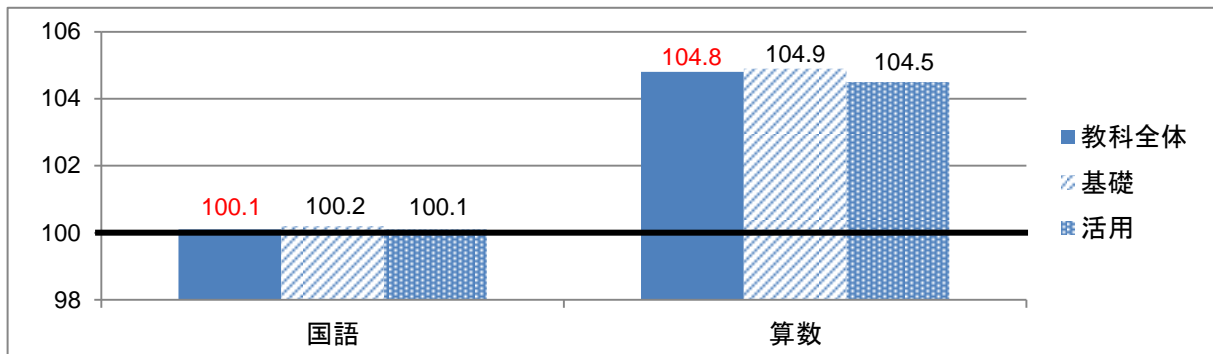

1 福岡県学力調査実施状況

(1) 調査学年・科目

小学校第5学年：国語、算数 中学校第1・2学年：国語、数学

(2) 参加状況

			福岡県	糸島市
小学校	5年	国語	23,133人	912人
		算数	23,148人	912人
中学校	1年	国語	22,071人	901人
		数学	22,086人	901人
	2年	国語	21,883人	849人
		数学	21,896人	849人

2 県平均との比較 ※標準化得点に換算、100.0（太線）が県平均

(1) 小学校 第5学年

(2) 中学校 第1学年

(3) 中学校 第2学年

□ 小、中学校の各学年ともに、全ての教科・領域で県平均を上回っている。