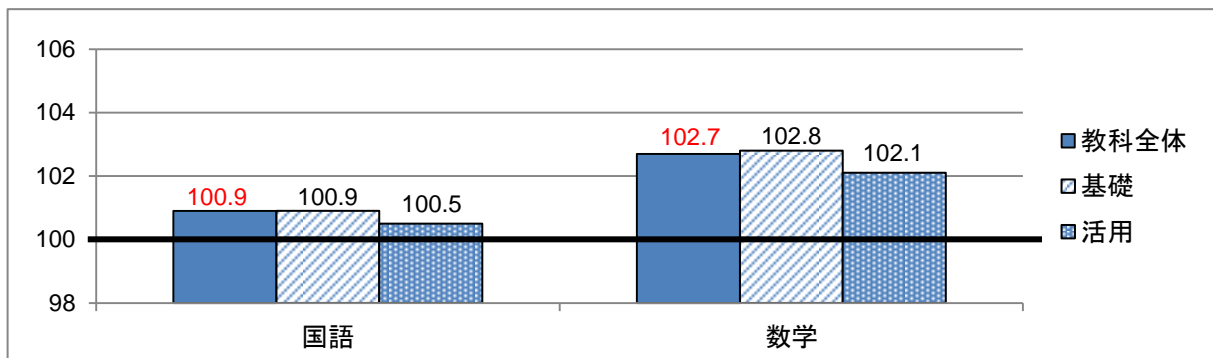

1 福岡県学力調査実施状況

(1) 調査学年・科目

小学校第5学年：国語、算数 中学校第1・2学年：国語、数学

(2) 参加状況

			福岡県	糸島市
小学校	5年	国語	23,133人	912人
		算数	23,148人	912人
中学校	1年	国語	22,071人	901人
		数学	22,086人	901人
	2年	国語	21,883人	849人
		数学	21,896人	849人

2 県平均との比較 ※標準化得点に換算、100.0（太線）が県平均

(1) 小学校 第5学年

(2) 中学校 第1学年

(3) 中学校 第2学年

□ 小、中学校の各学年ともに、全ての教科・領域で県平均を上回っている。