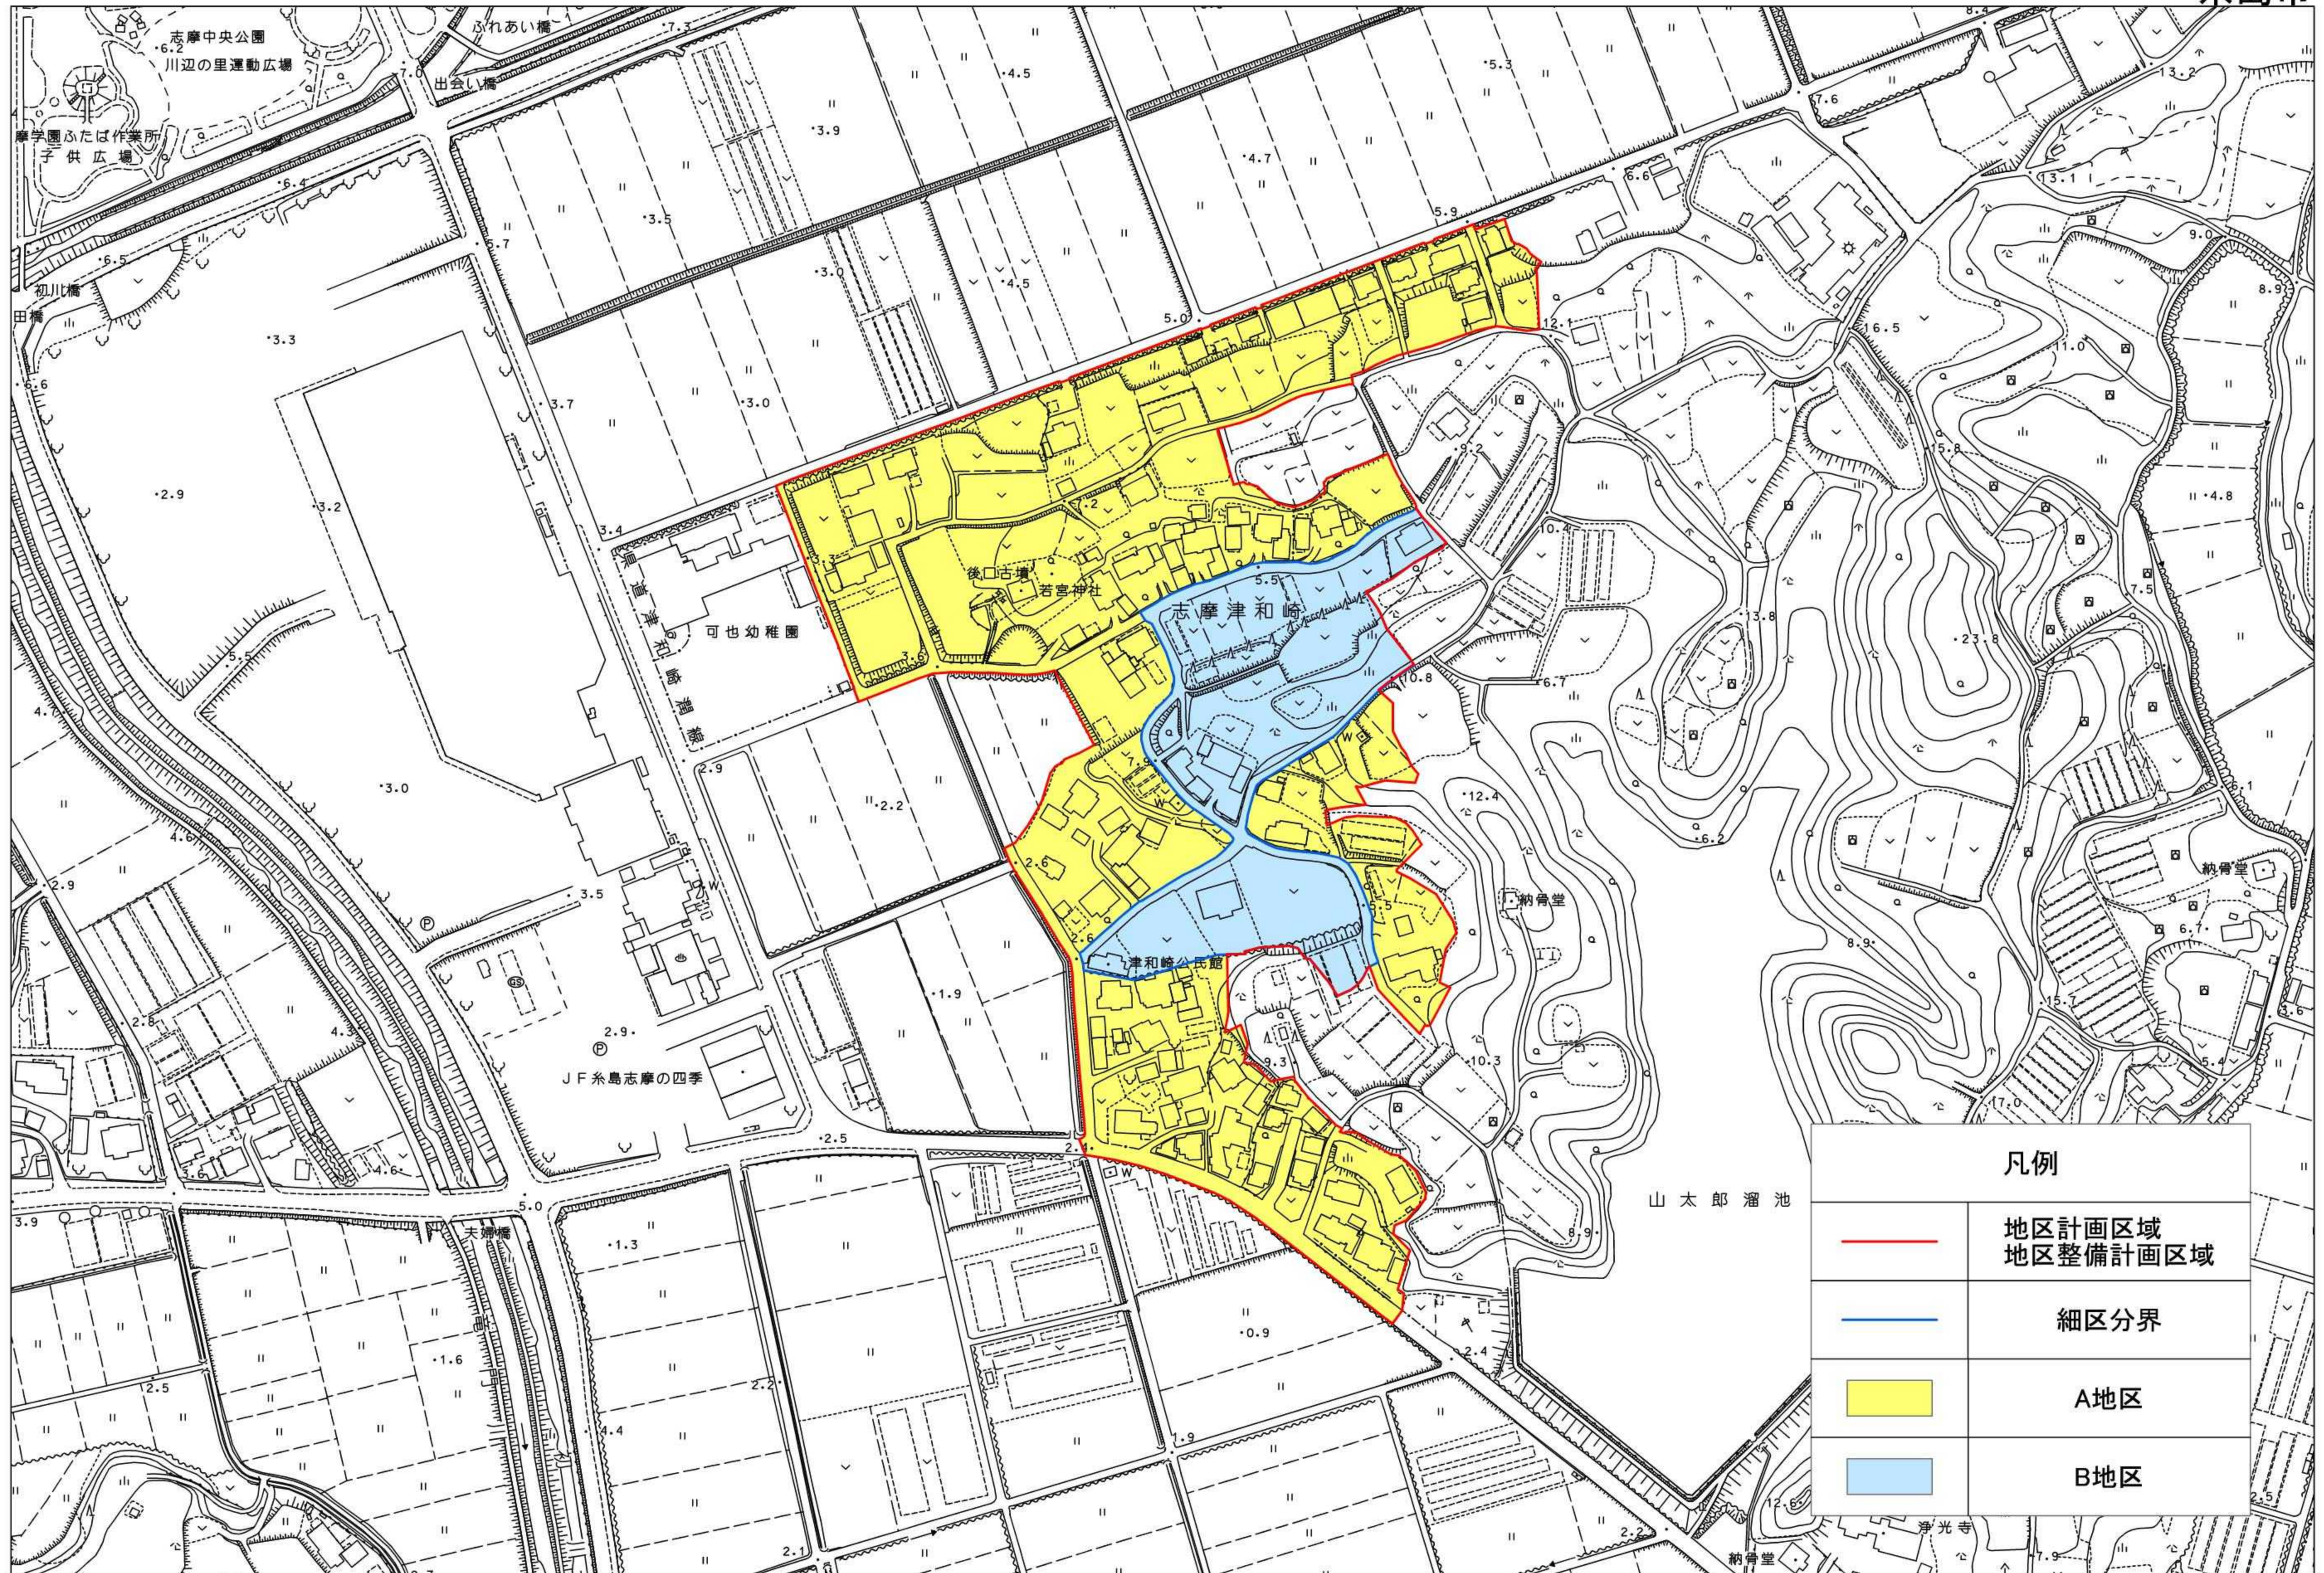

計画図(津和崎地区地区計画の決定)

糸島市

凡例	
	地区計画区域 地区整備計画区域
	細区分界
	A地区
	B地区

1:1,500