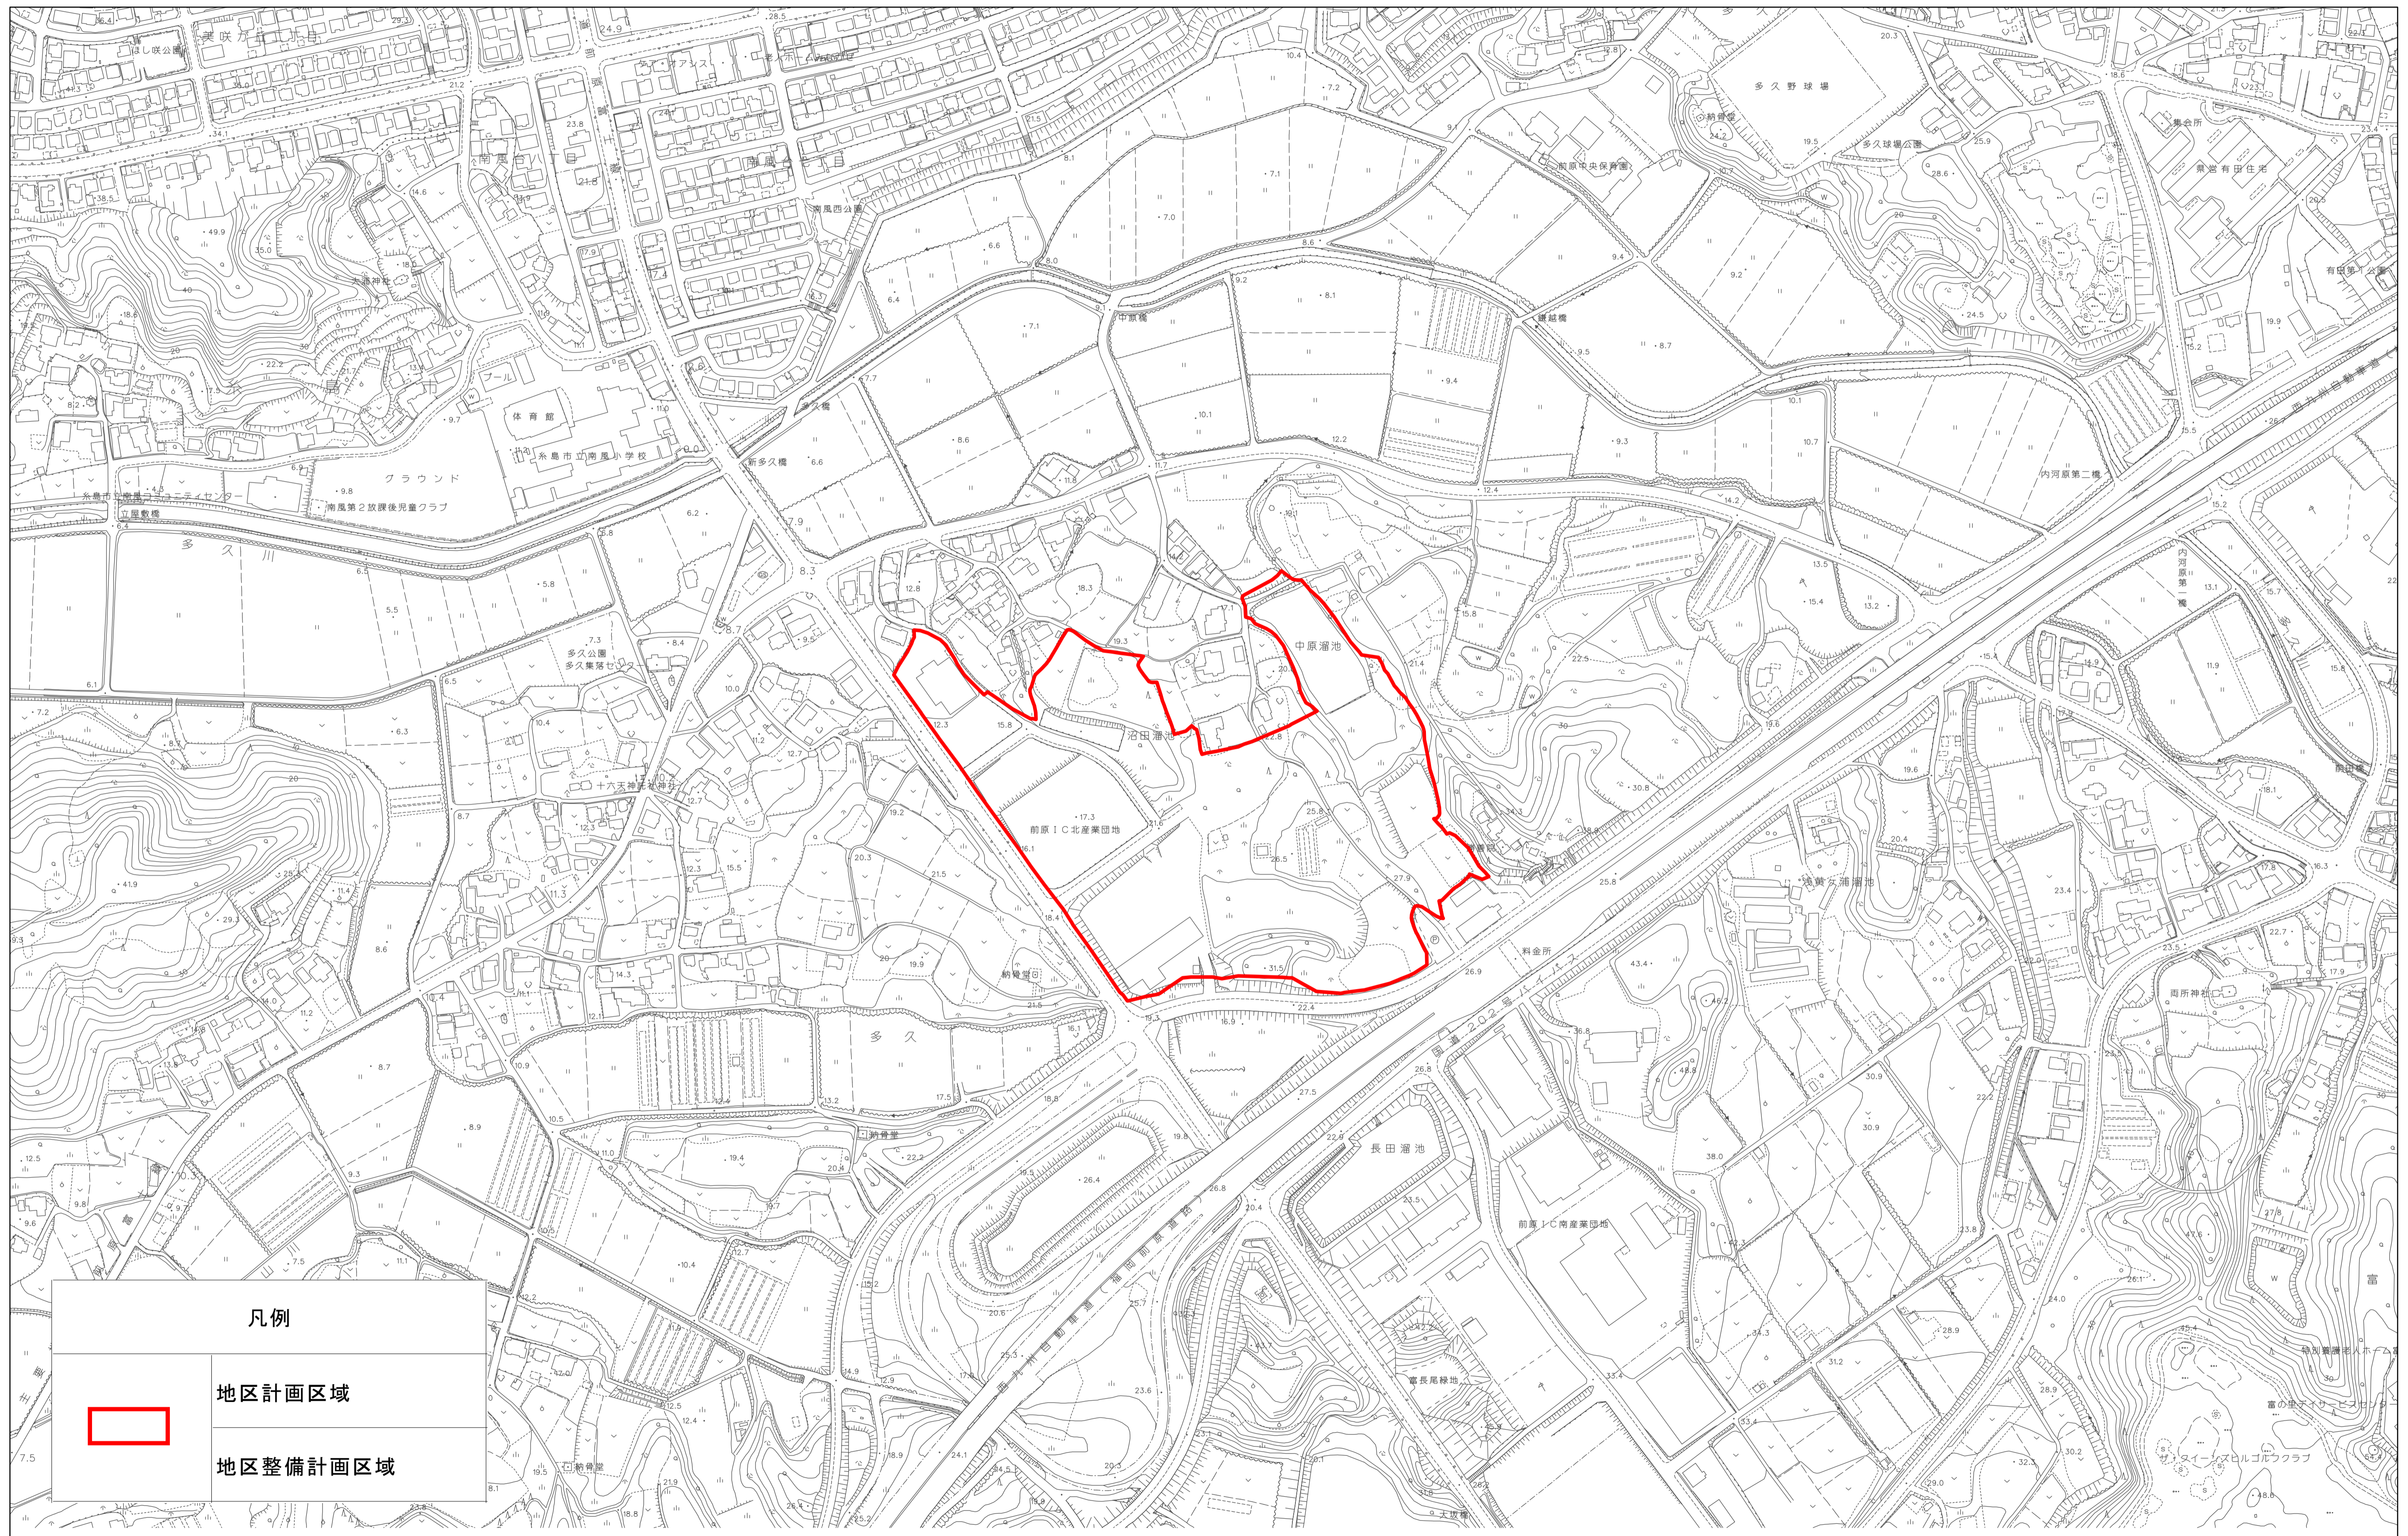

計画図(前原インターチェンジ北地区地区計画の変更)

糸島市

凡例	
	地区計画区域
	地区整備計画区域

1:2,500