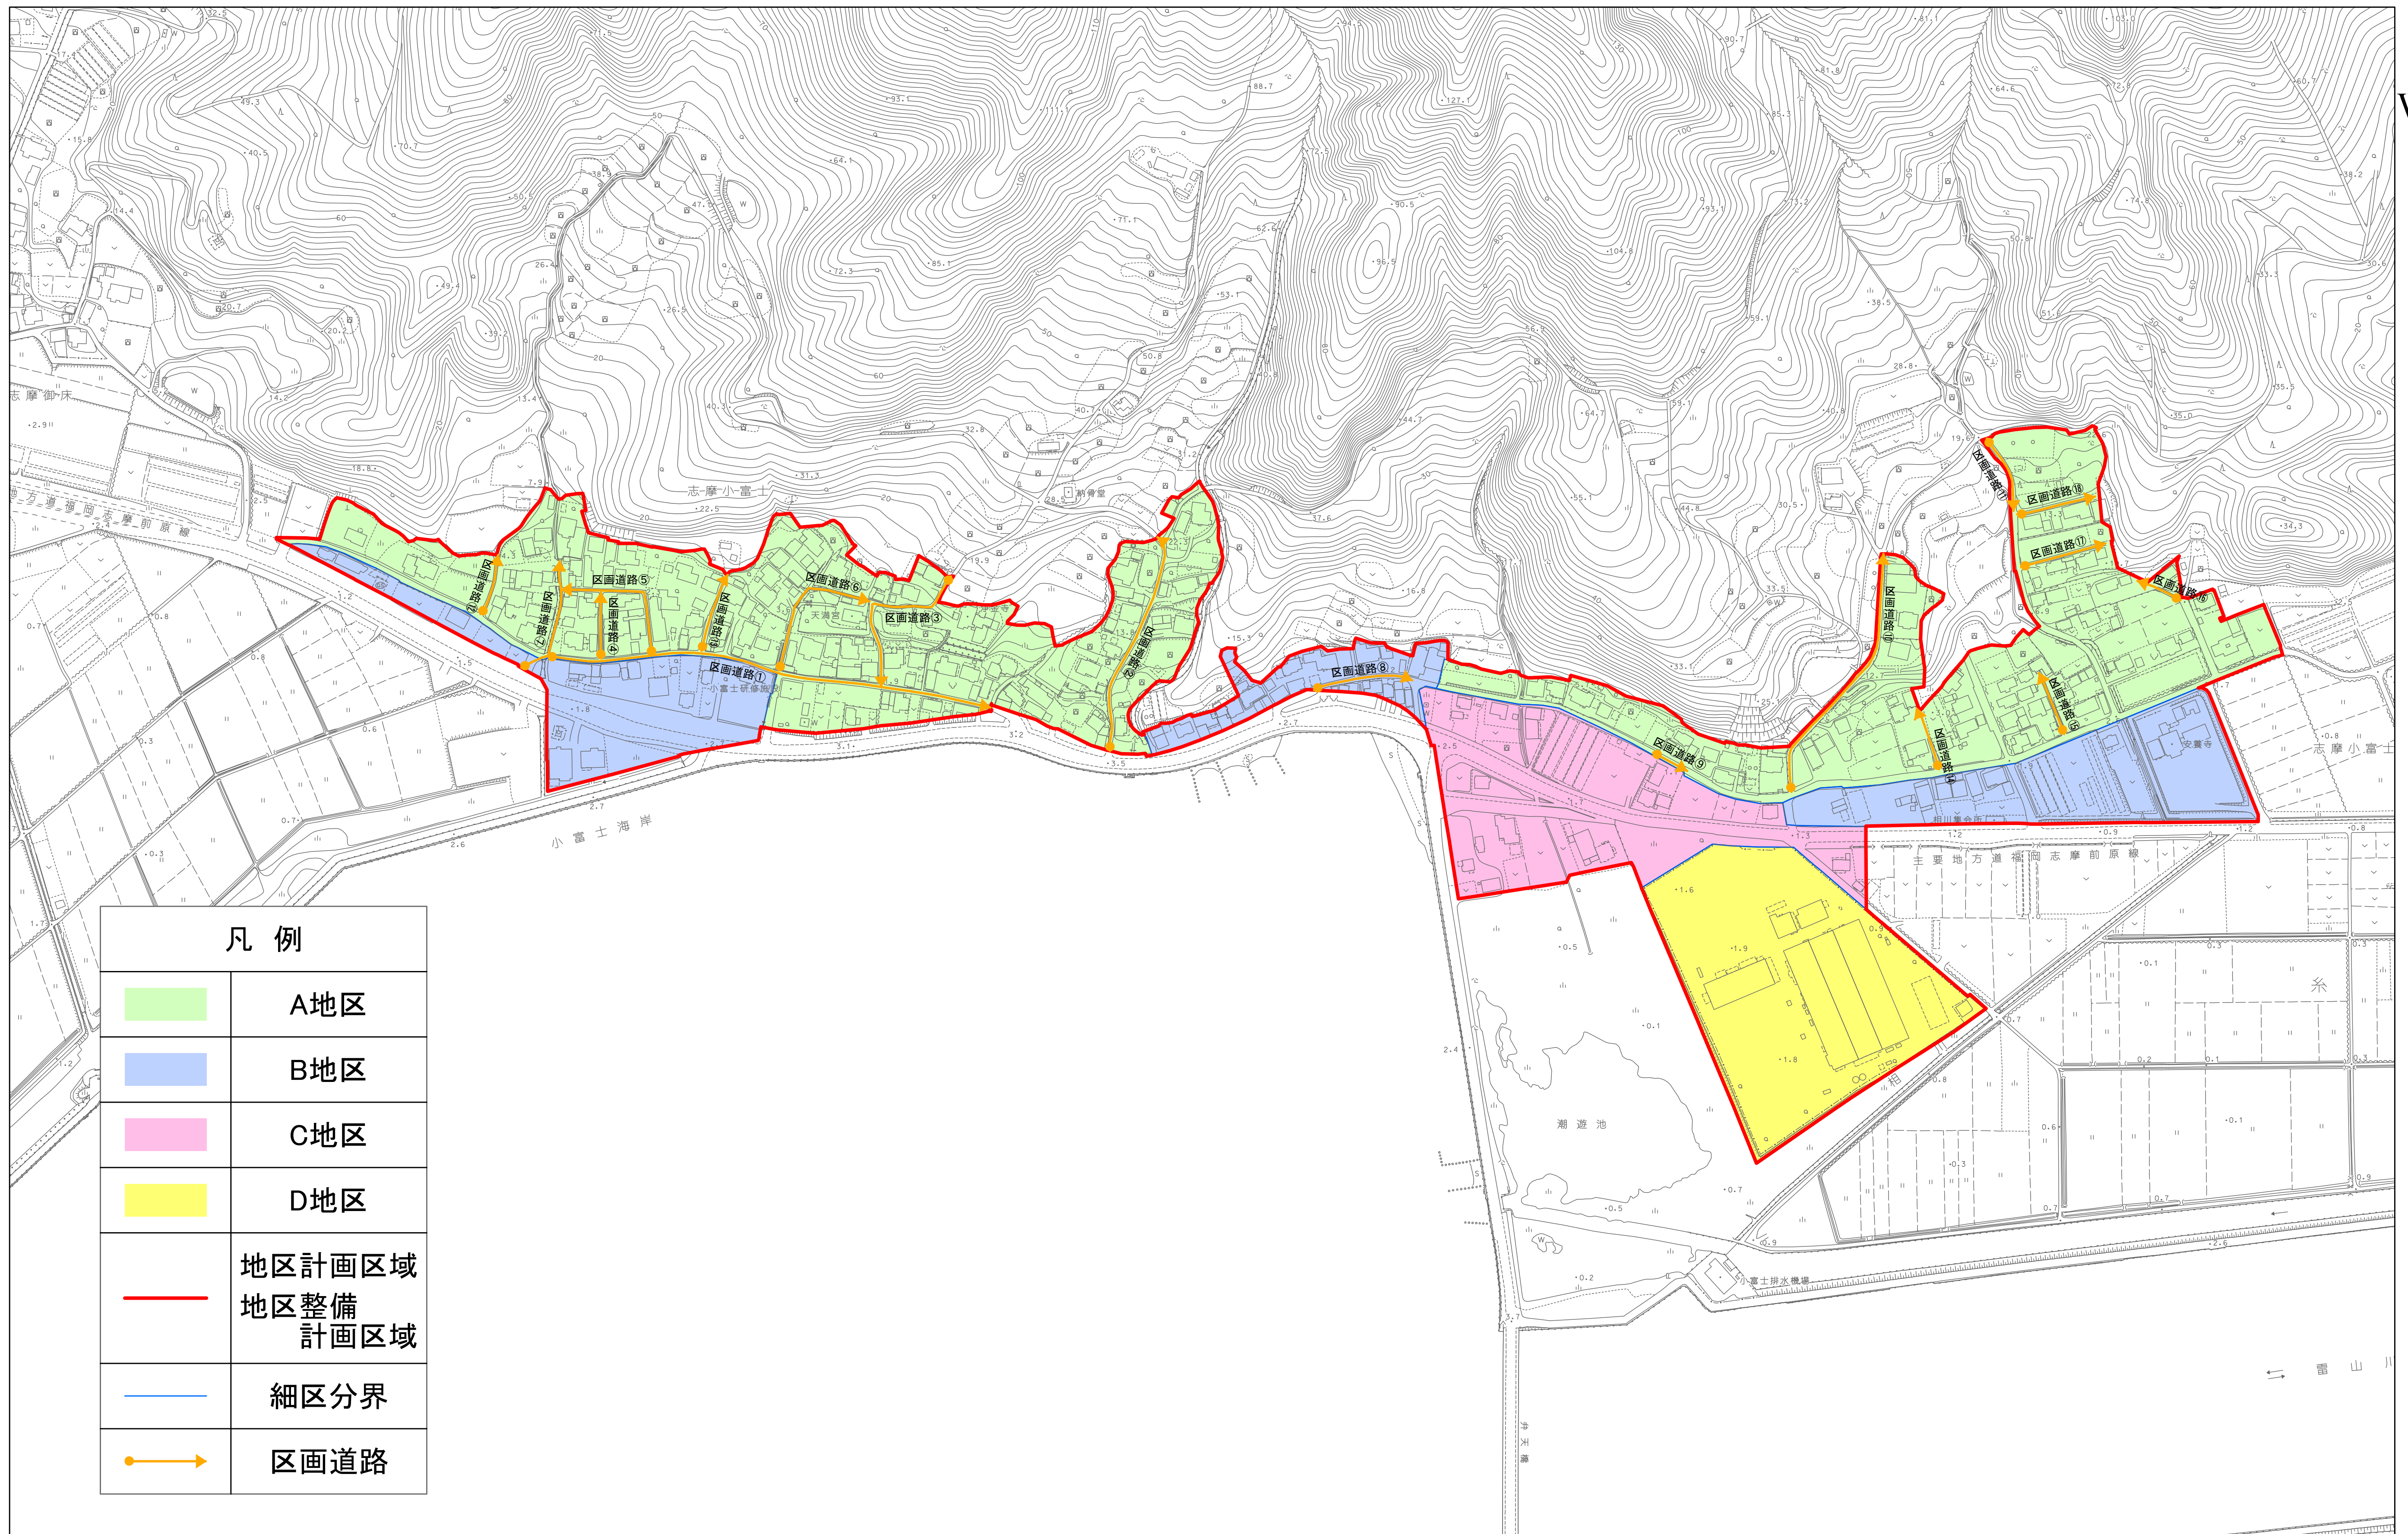

計画図(小富士地区地区計画の変更)

糸島市

凡例	
	A地区
	B地区
	C地区
	D地区
	地区計画区域
	地区整備 計画区域
	細区分界
	区画道路

1:2,500