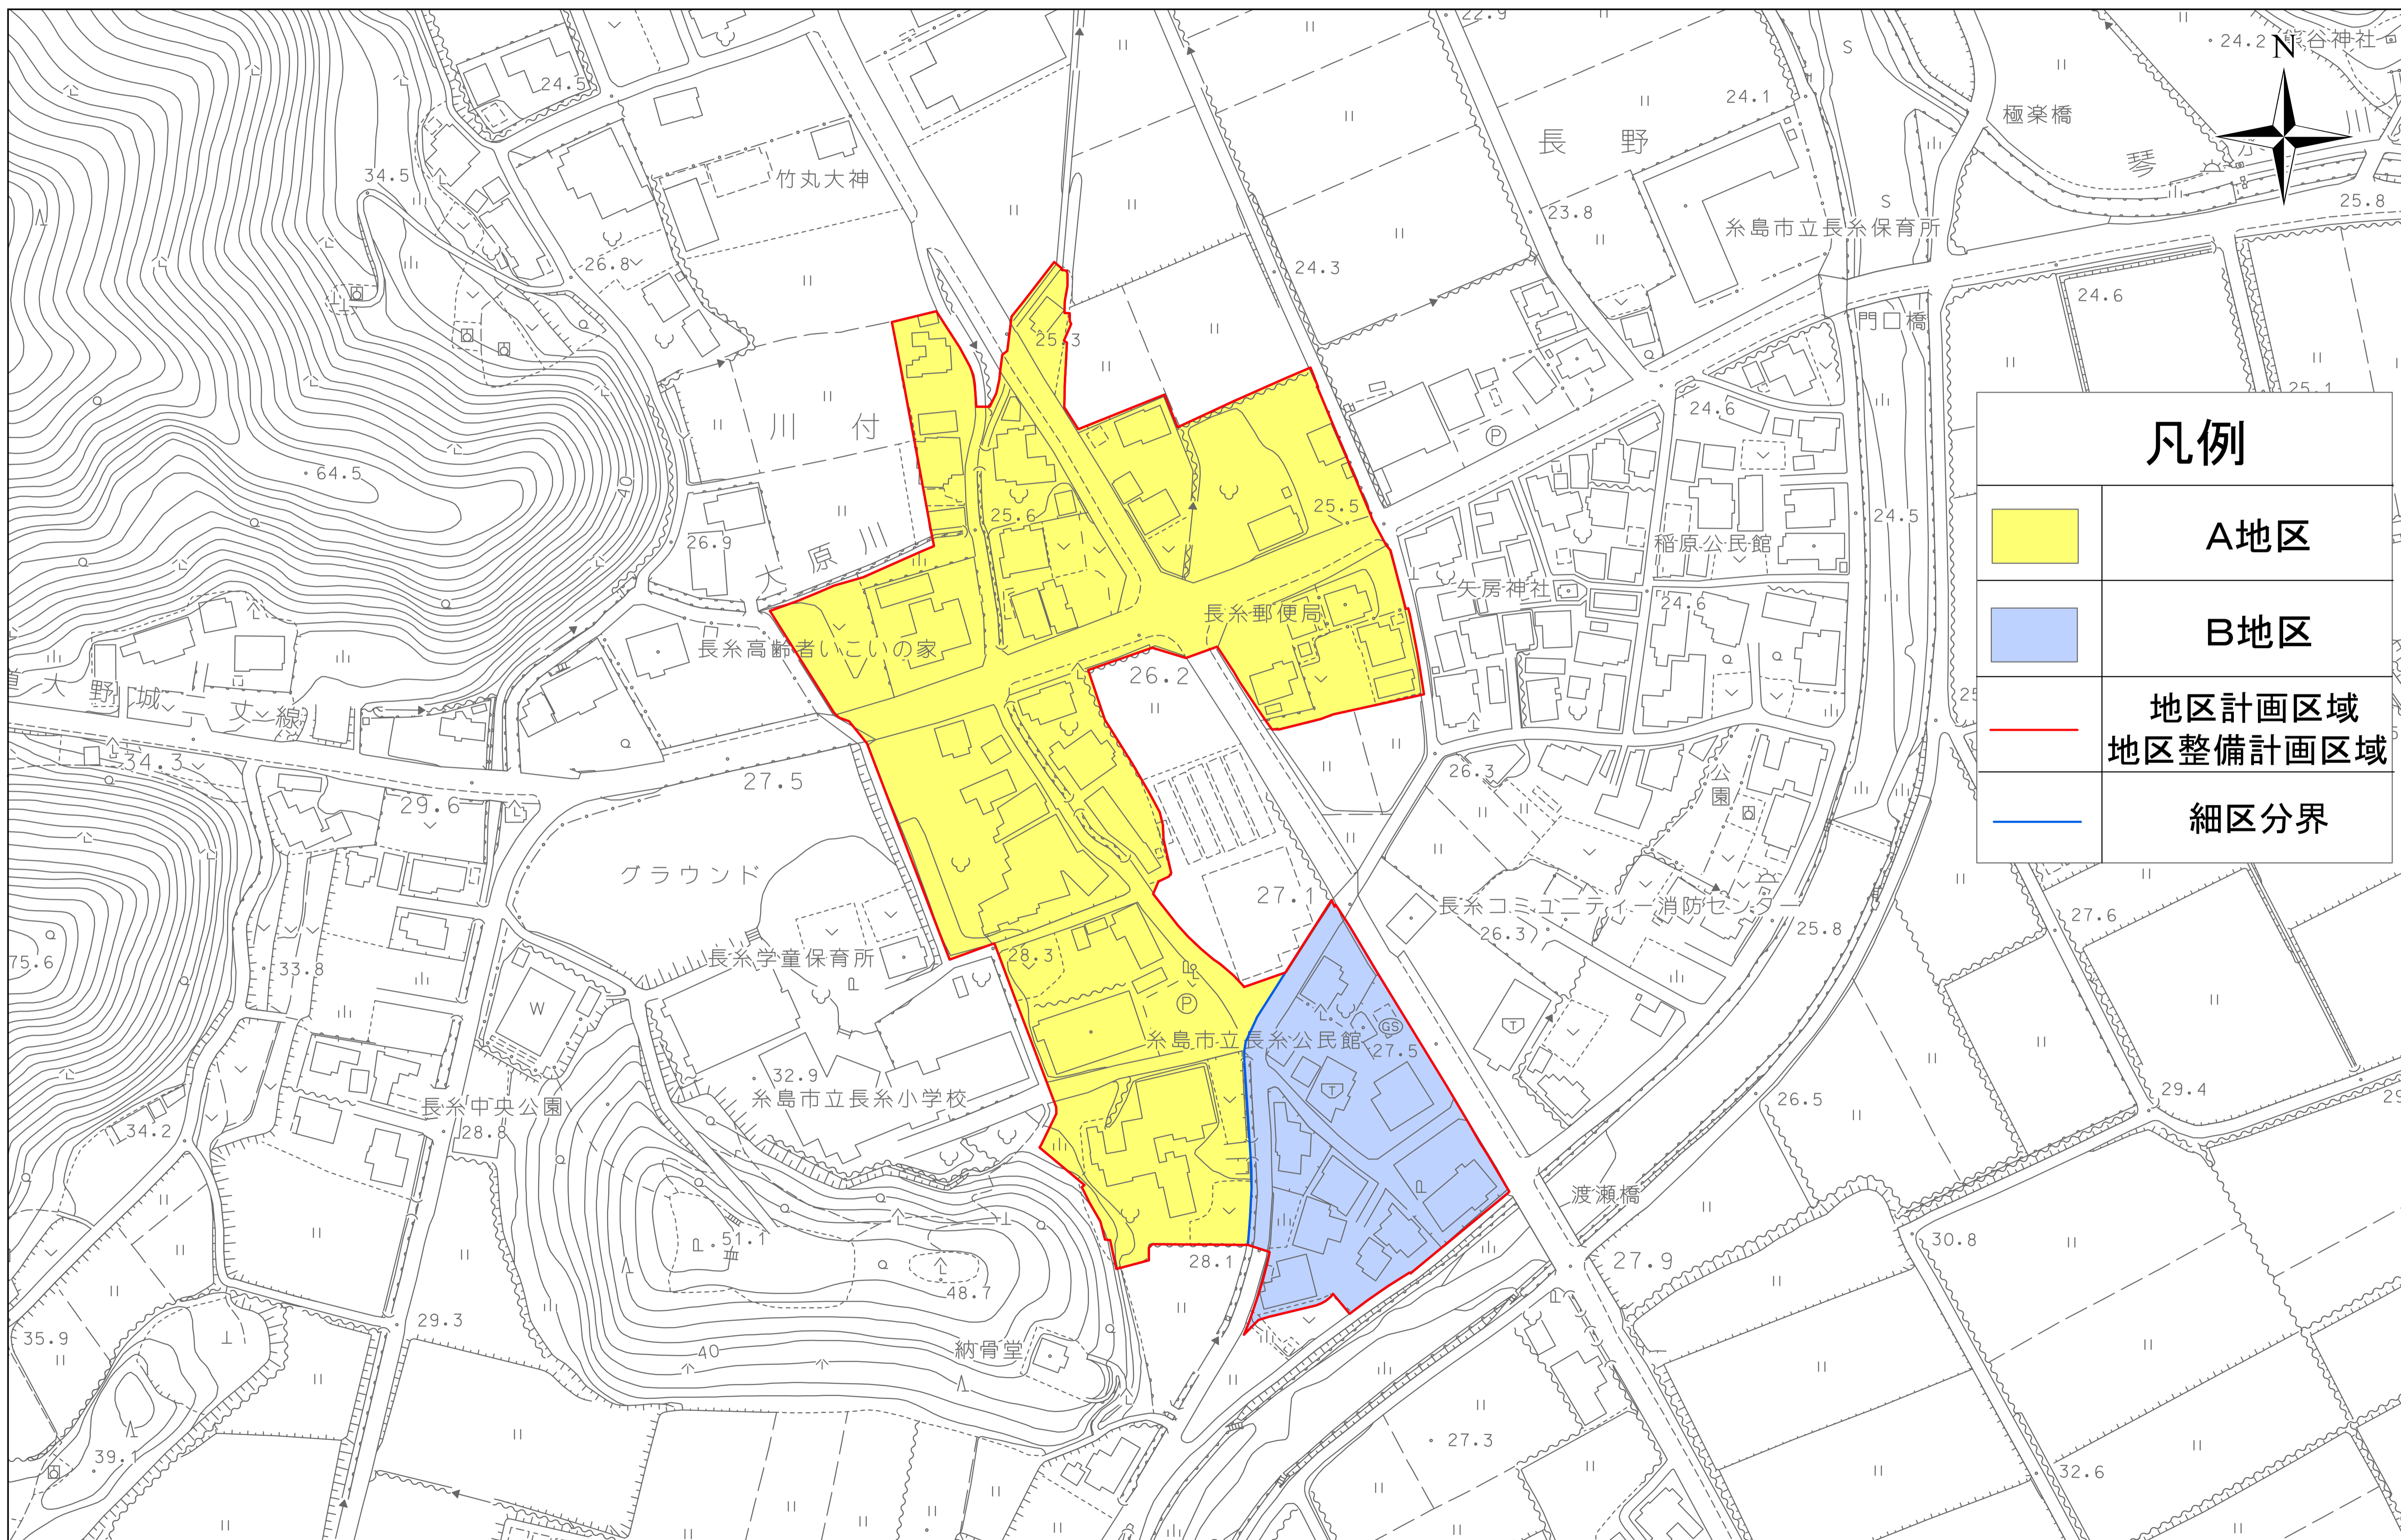

前原都市計画地区計画の決定(糸島市決定)

計画図 1/1,000

	A地区
	B地区
	地区計画区域 地区整備計画区域
	細区分界