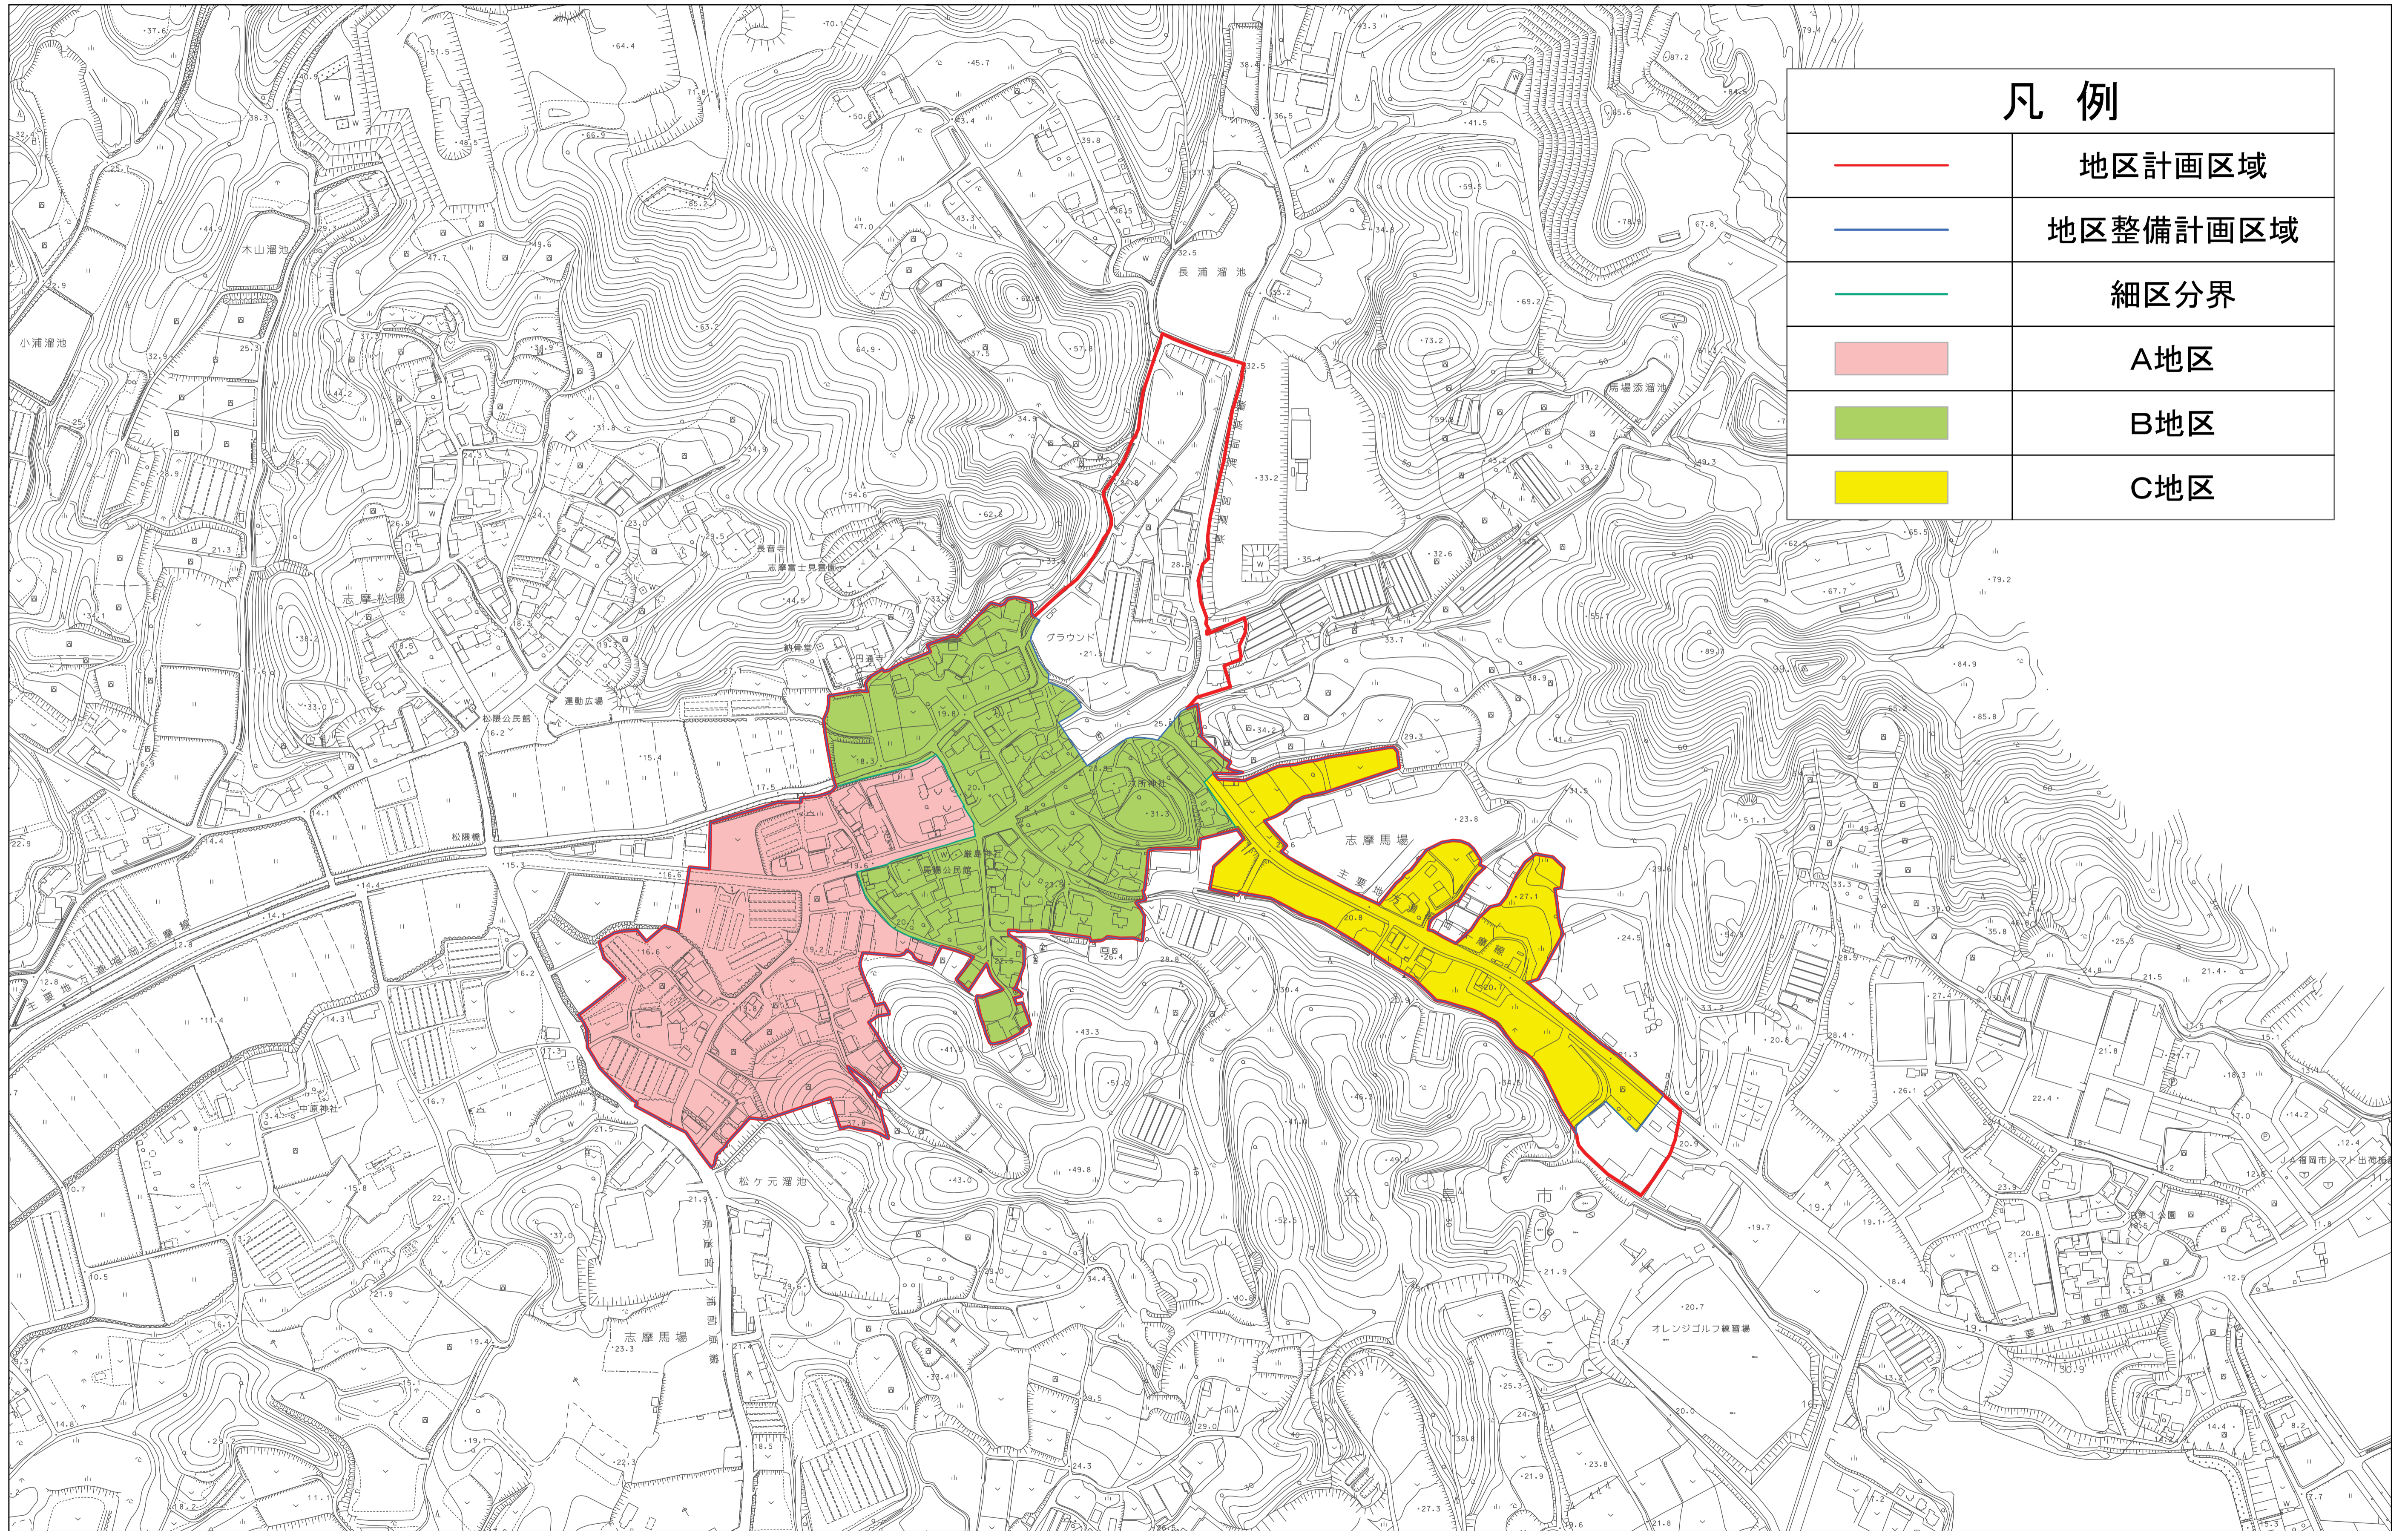

# 計画図（馬場地区地区計画の決定）

糸島市

凡例	
	地区計画区域
	地区整備計画区域
	細区分界
	A地区
	B地区
	C地区