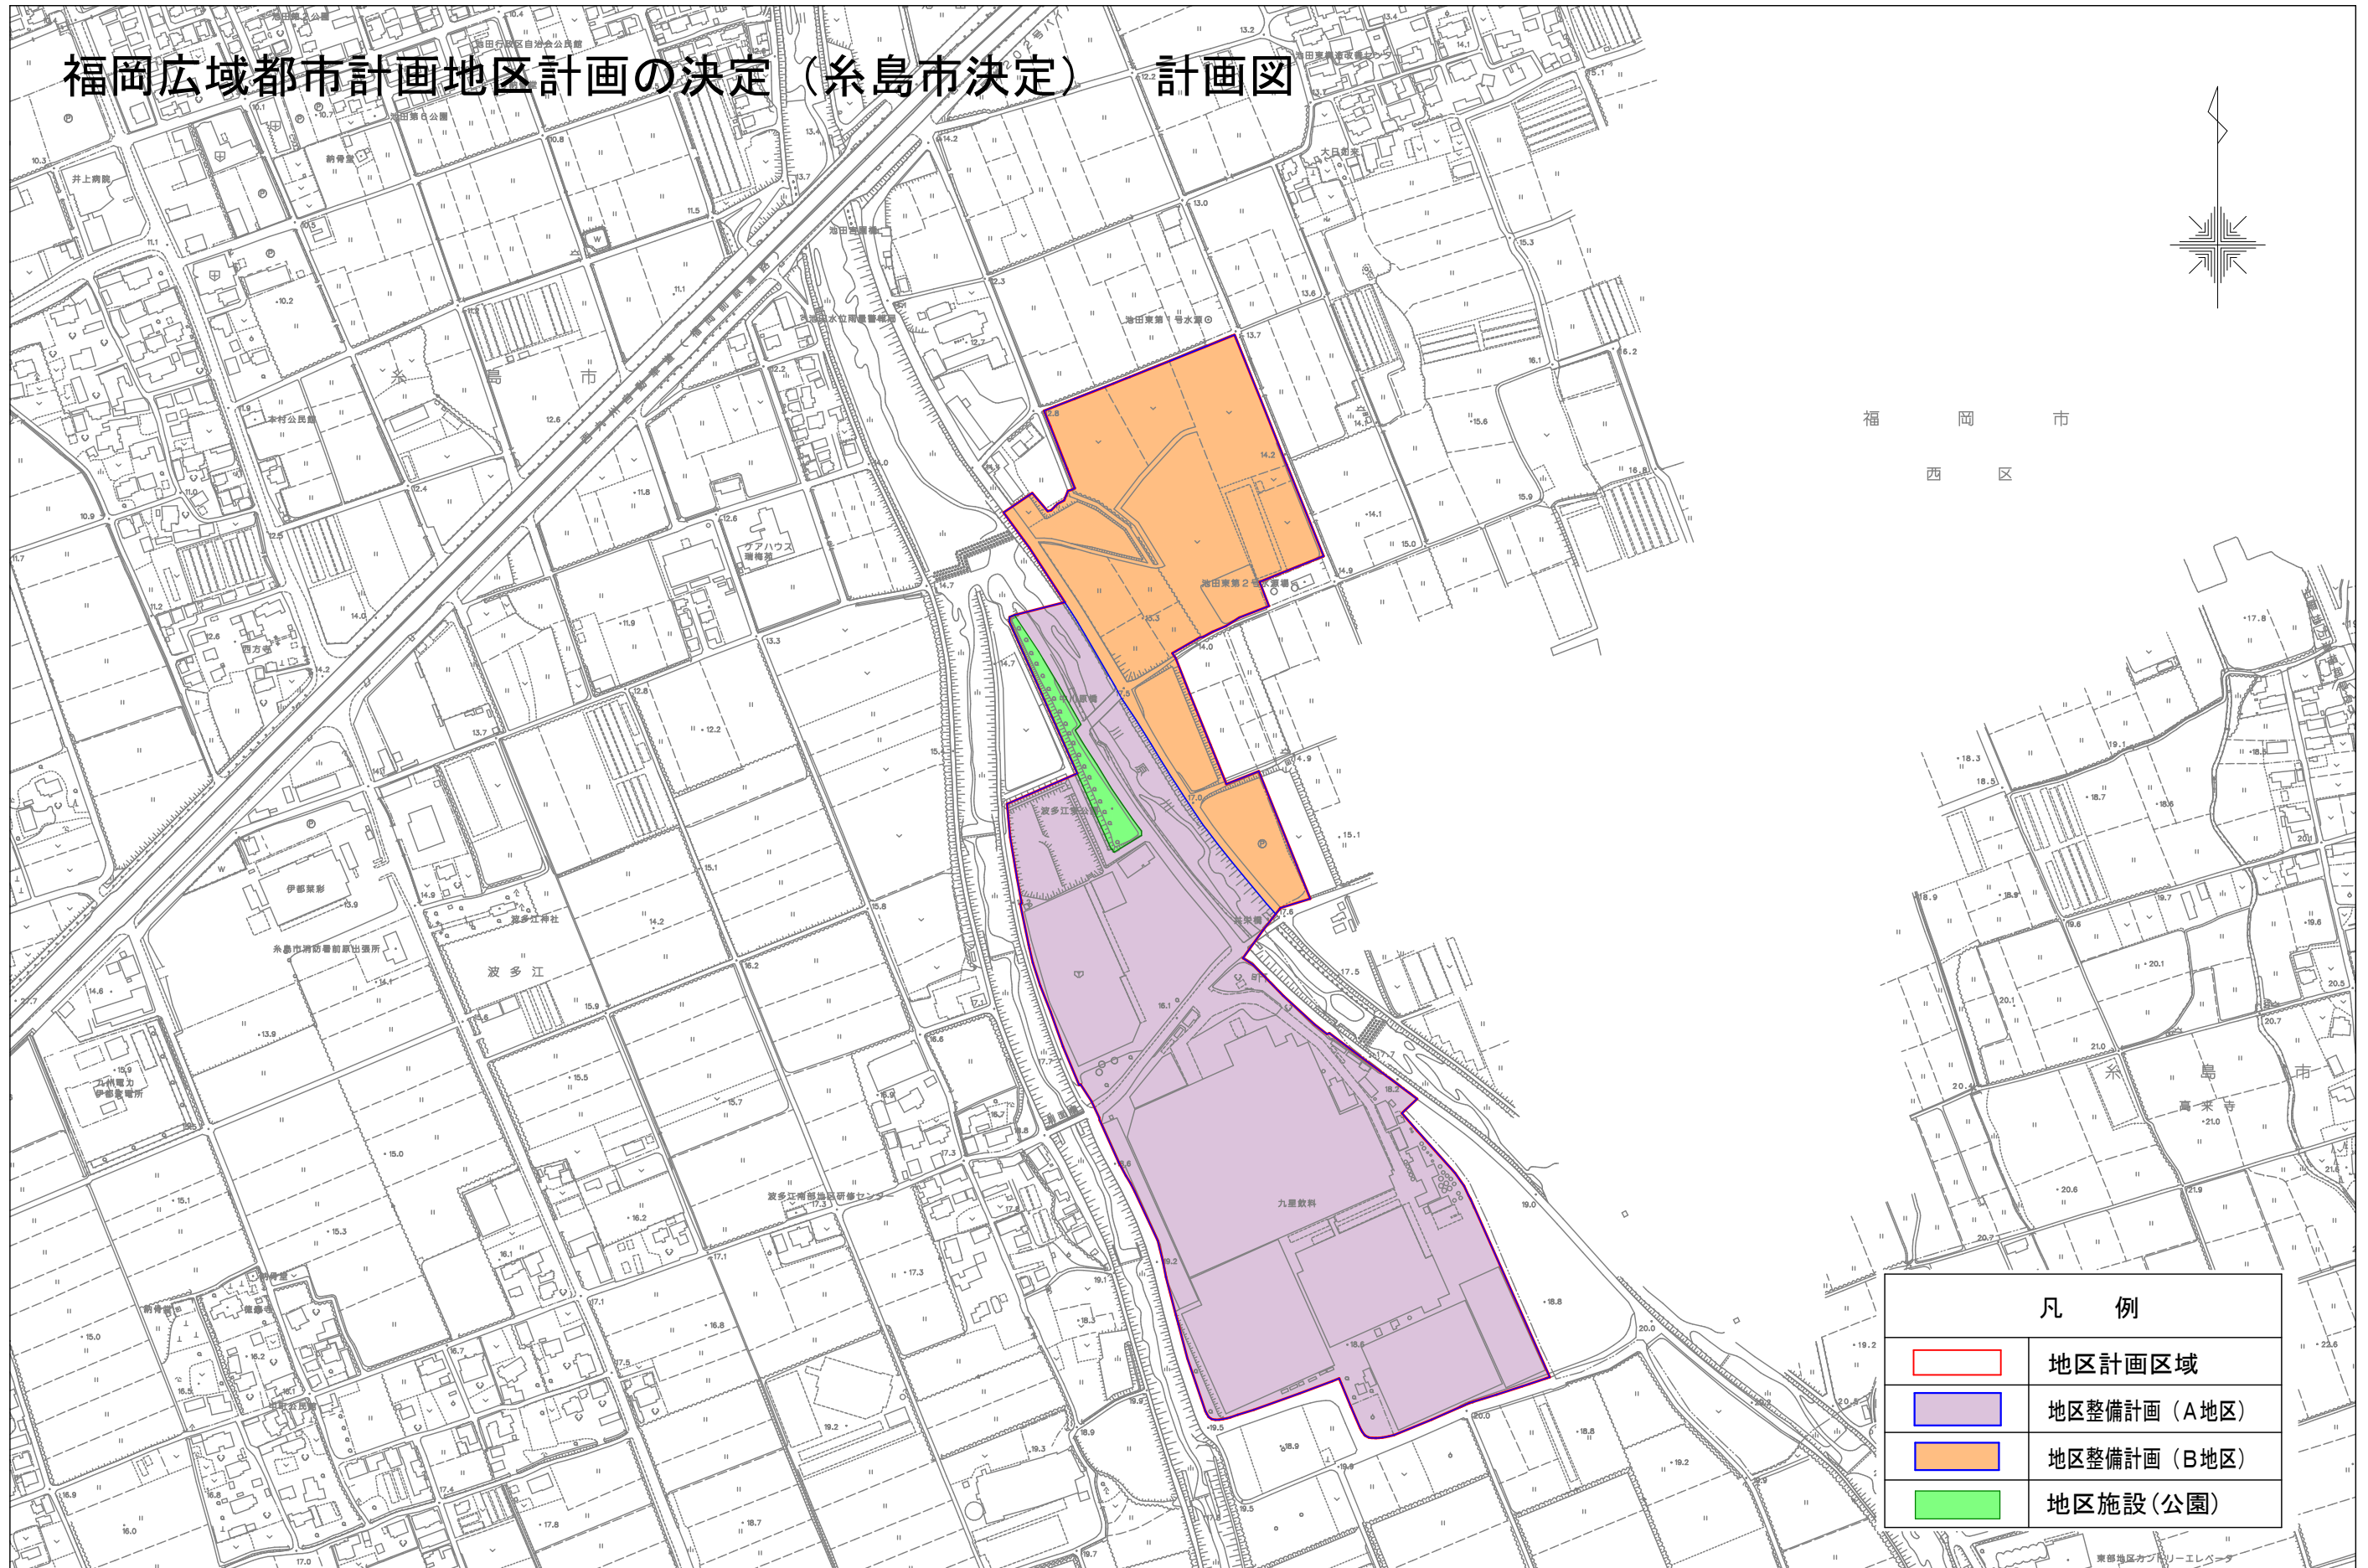

糸島市都市計画図

福岡広域都市計画地区計画の決定（糸島市決定） 計画図

福岡市
西区

糸島市
高来寺

凡例	
	地区計画区域
	地区整備計画（A地区）
	地区整備計画（B地区）
	地区施設（公園）