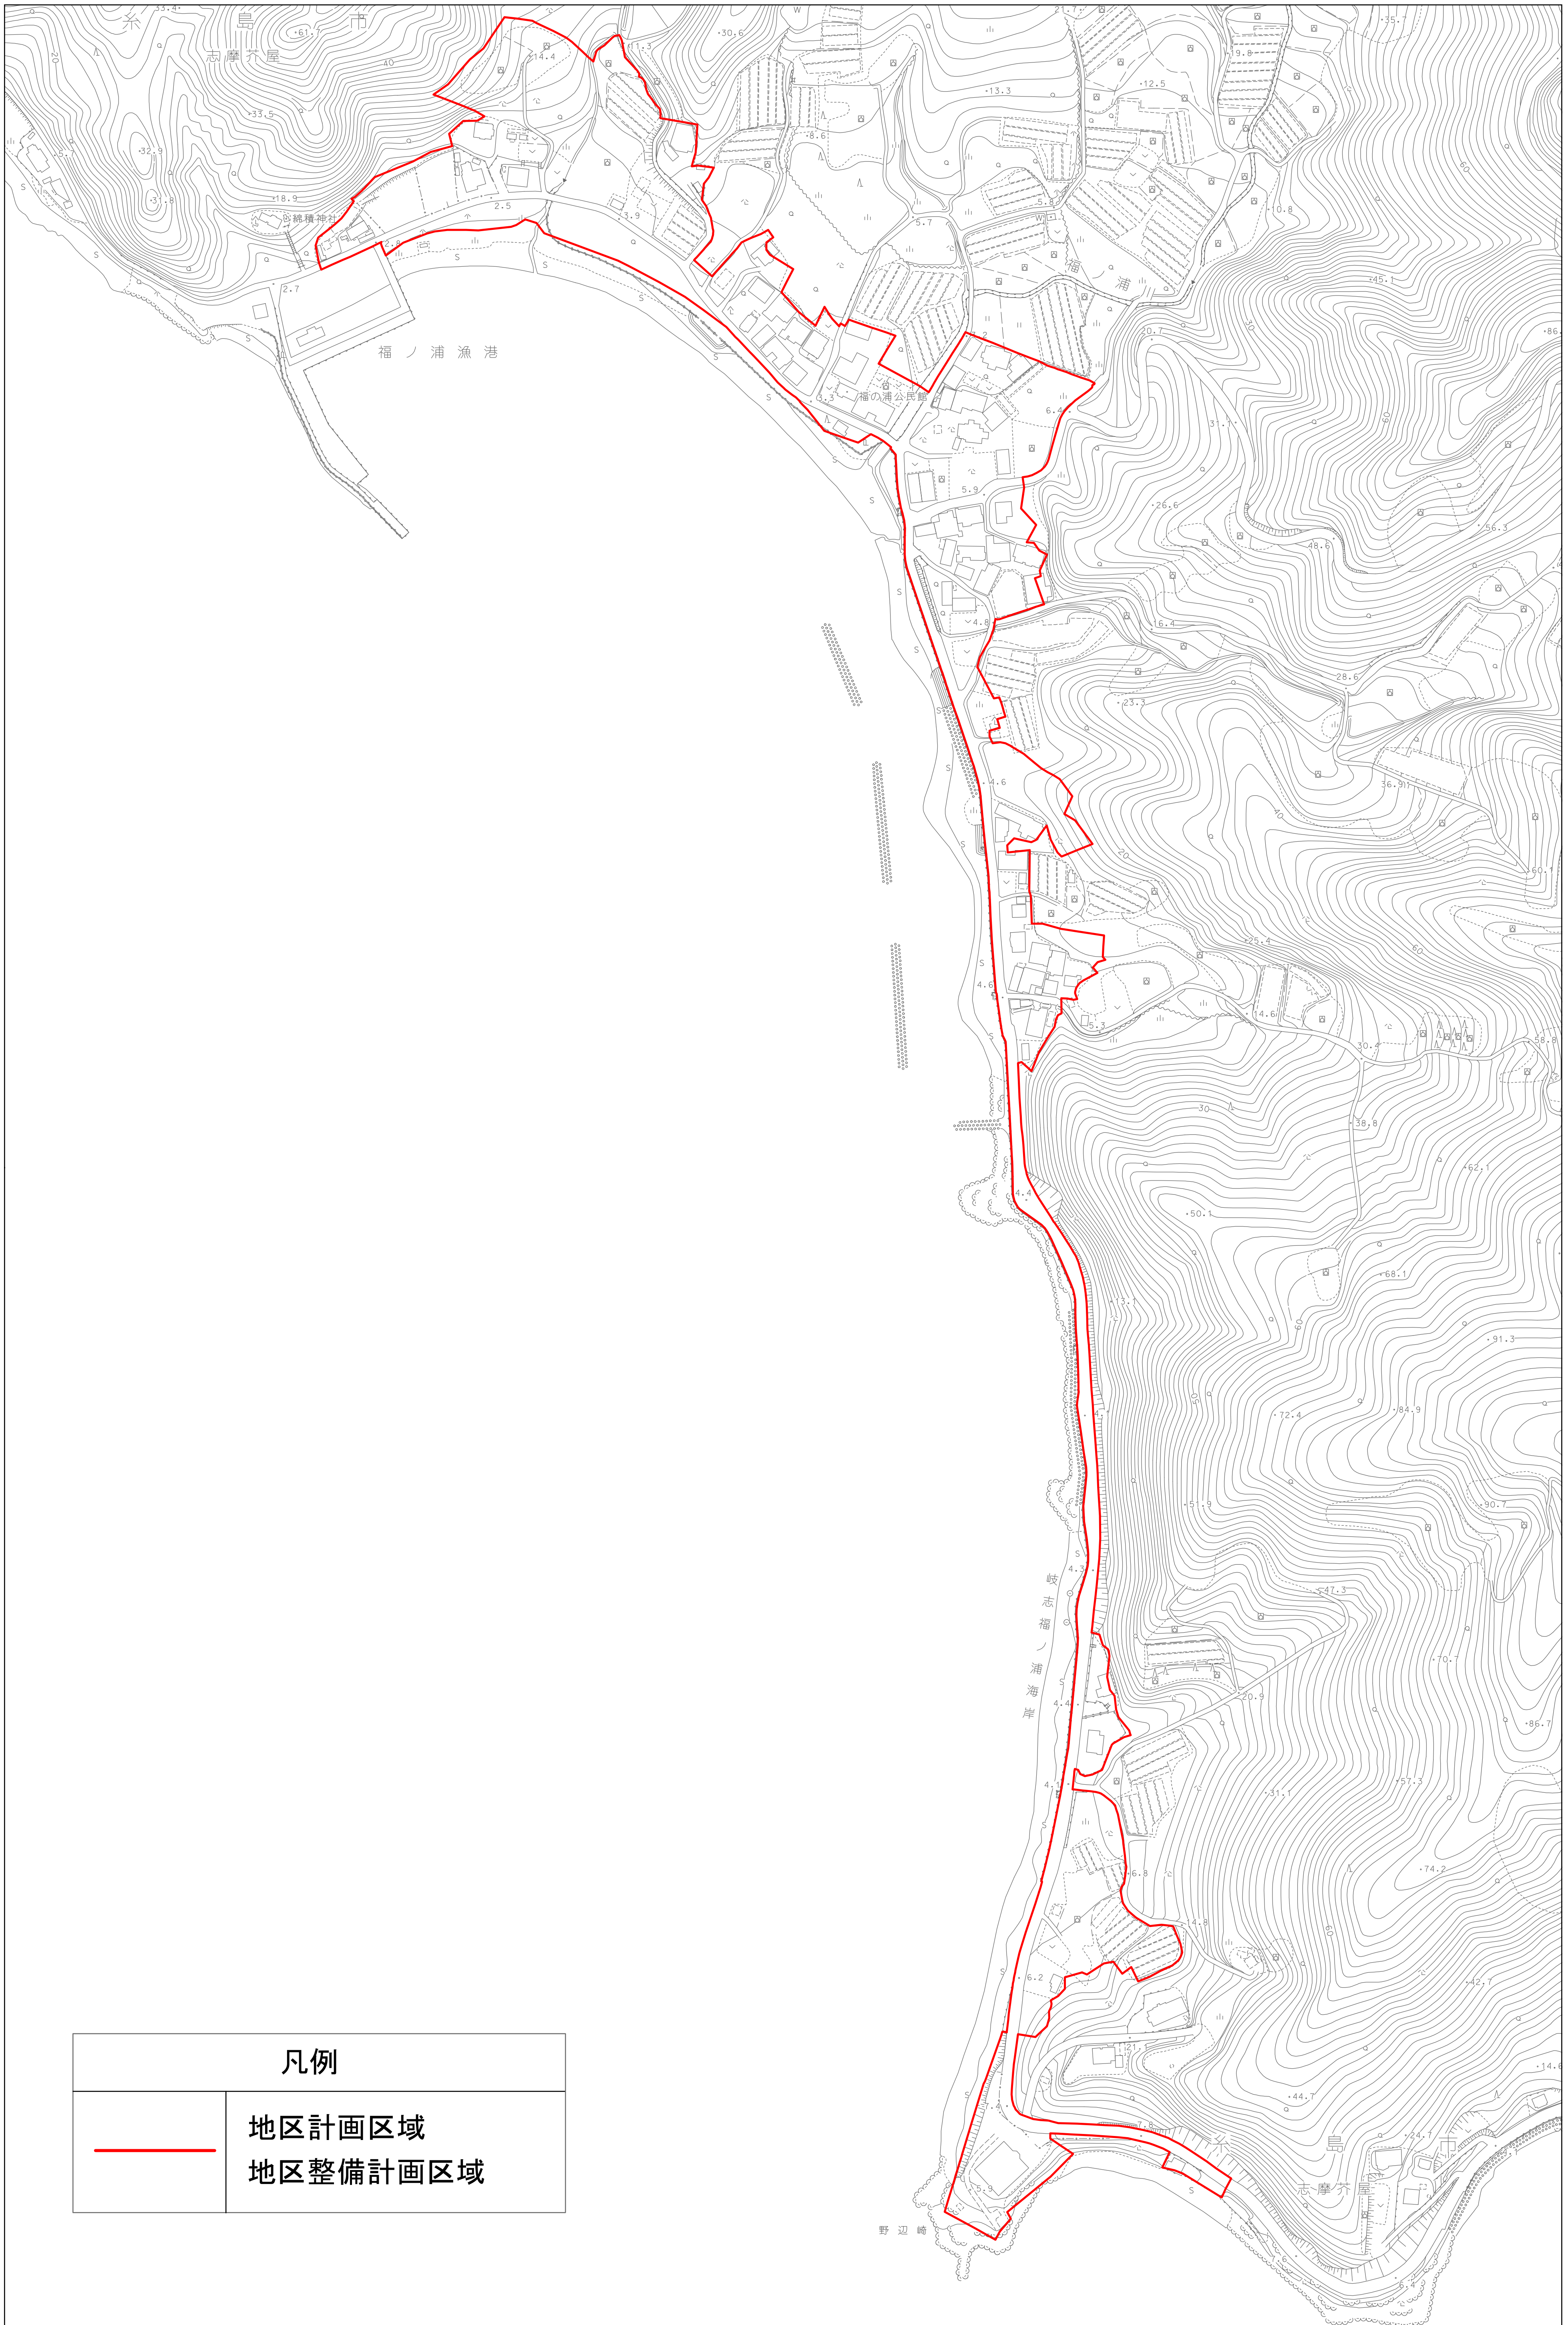

計画図(福ノ浦地区地区計画の決定)

糸島市

凡例	
	地区計画区域
	地区整備計画区域

0 37.5 75 150 225 300

1:2,000