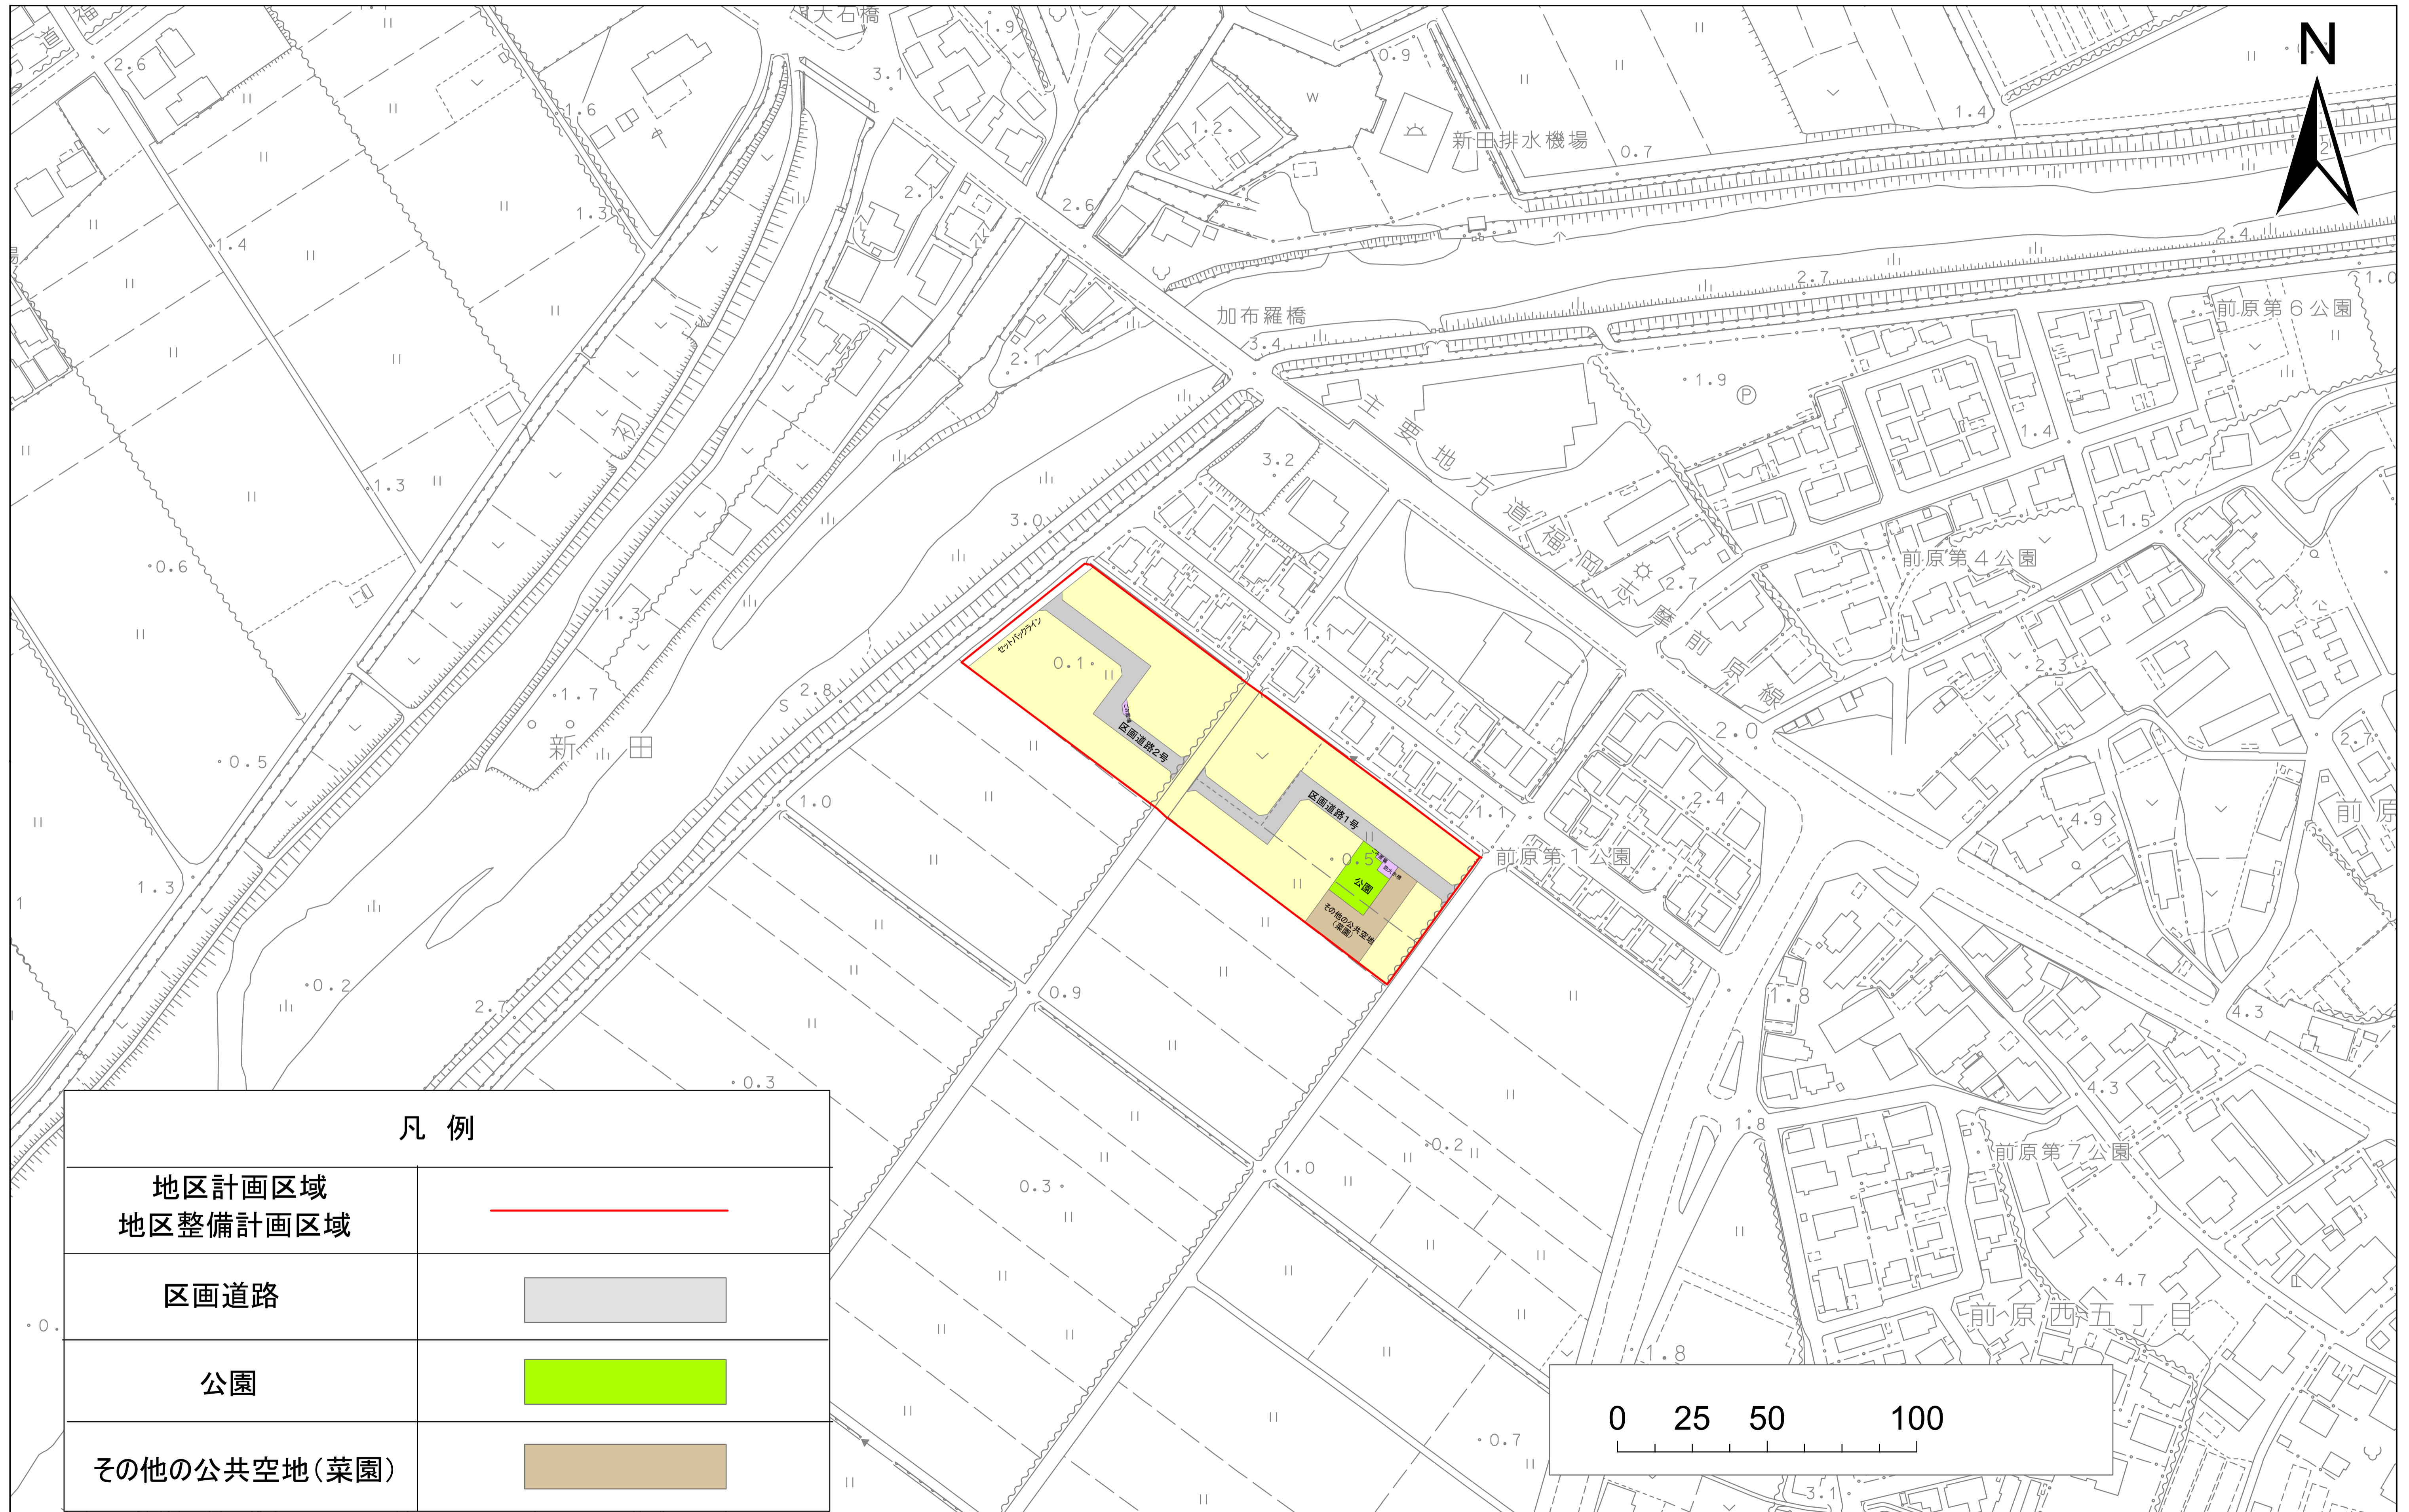

計画図(地区計画の変更) (糸島市決定) 1/1,000

凡 例	
地区計画区域 地区整備計画区域	
区画道路	
公園	
その他の公共空地(菜園)	