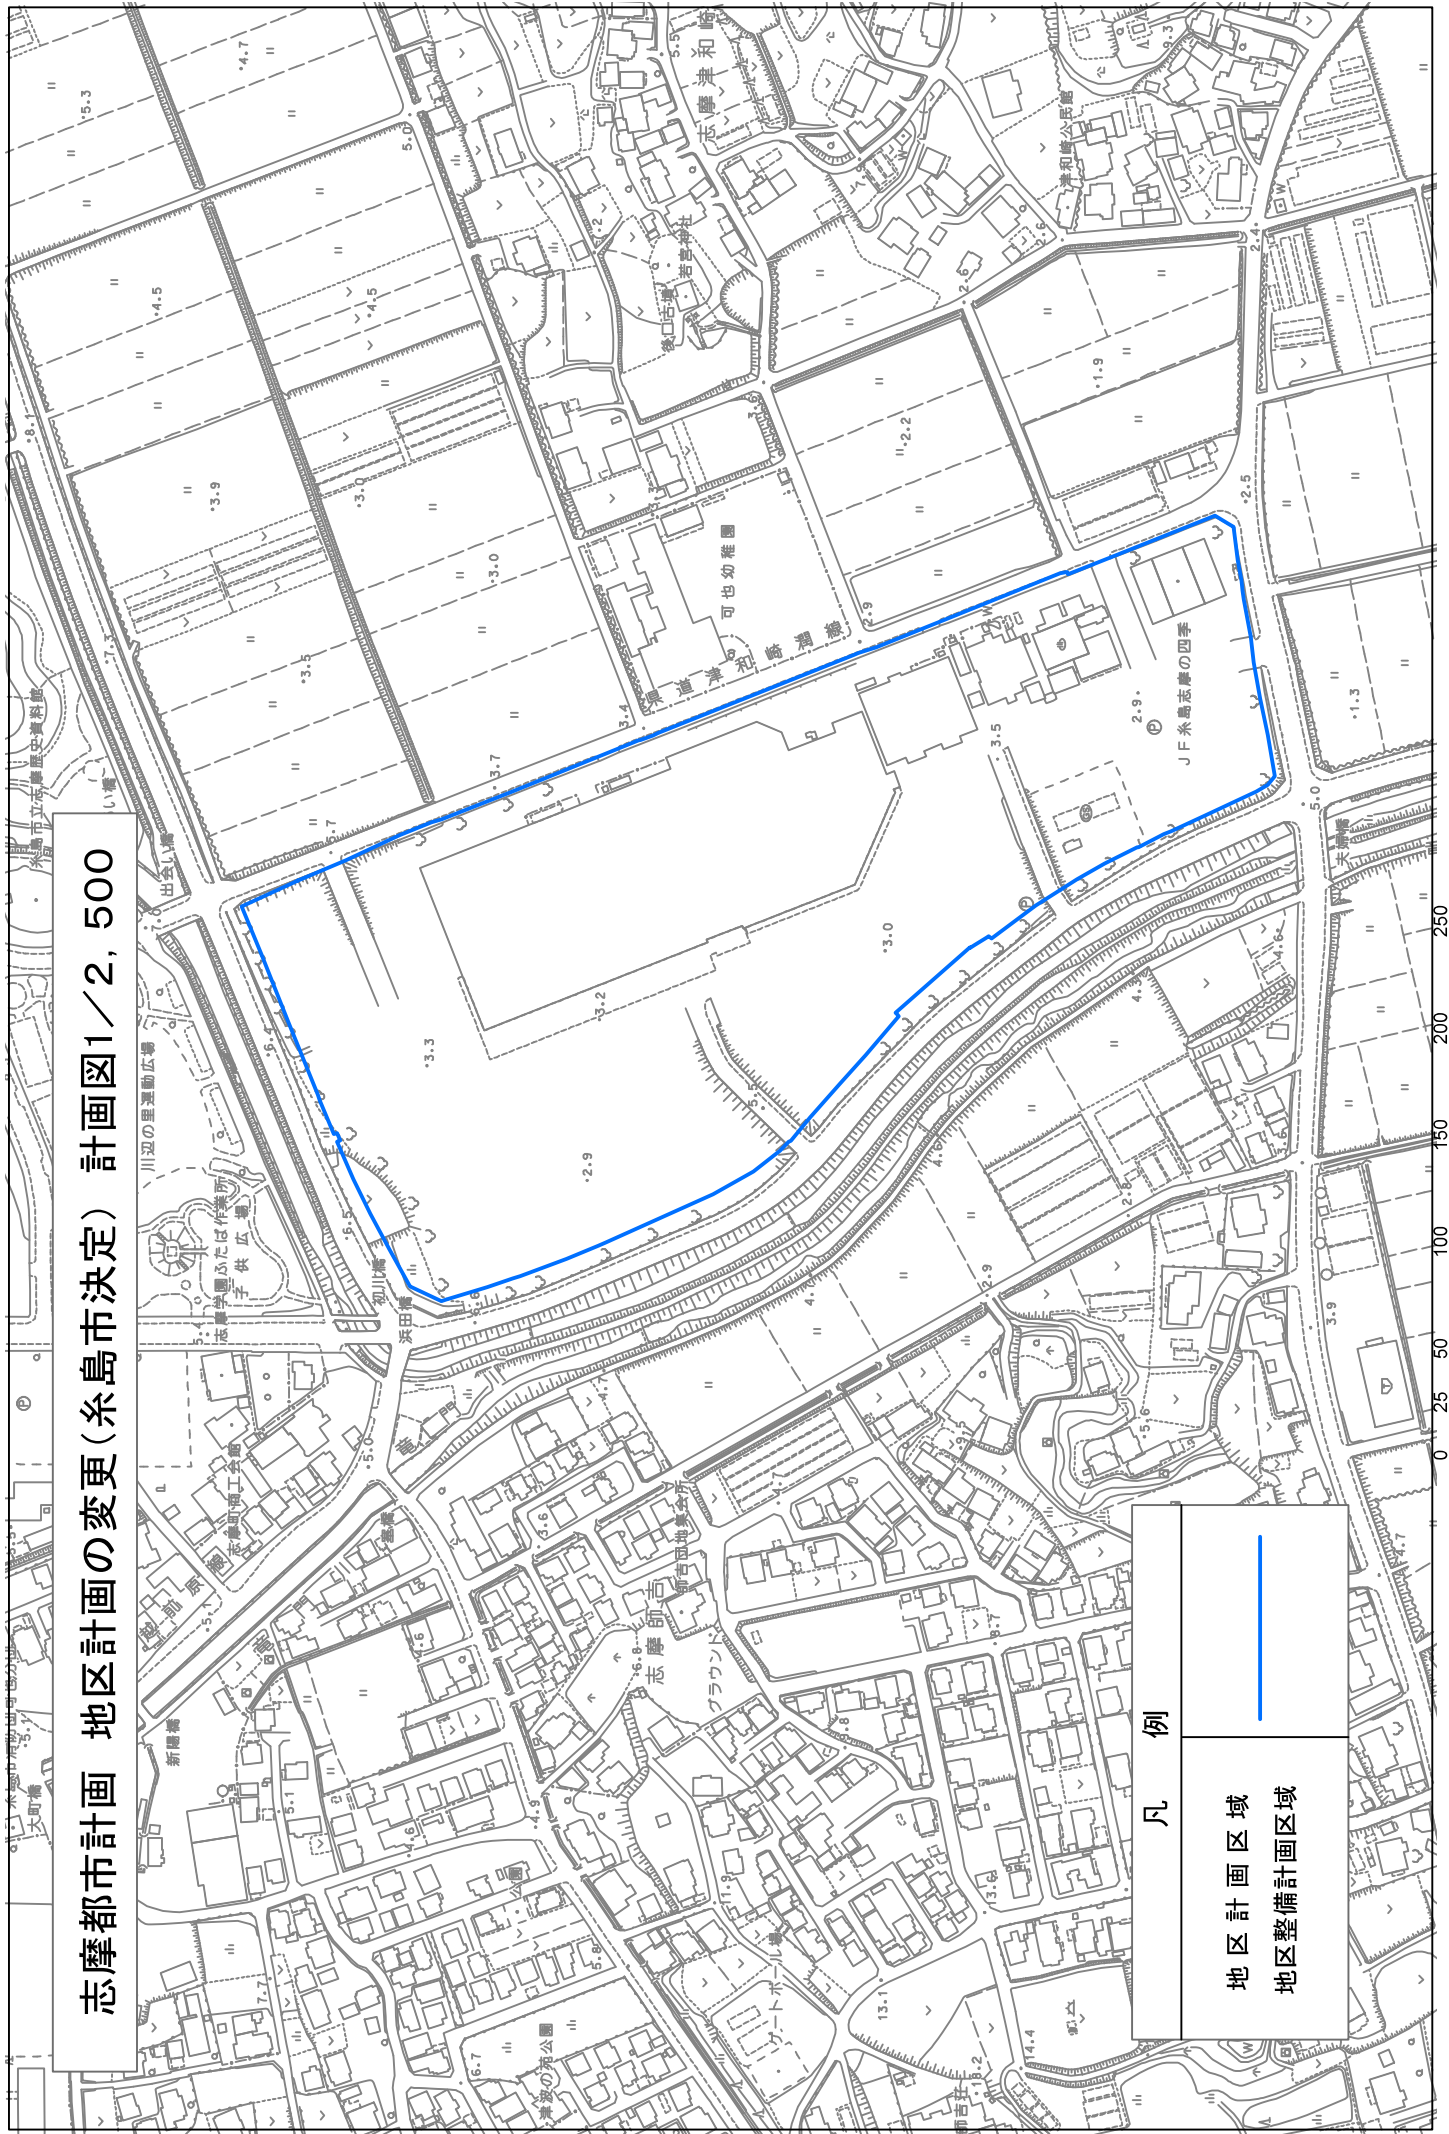

志摩都市計画 地区計画の変更(糸島市決定) 計画図1/2,500

凡例

地区計画区域  
地区整備計画区域

1:2,500