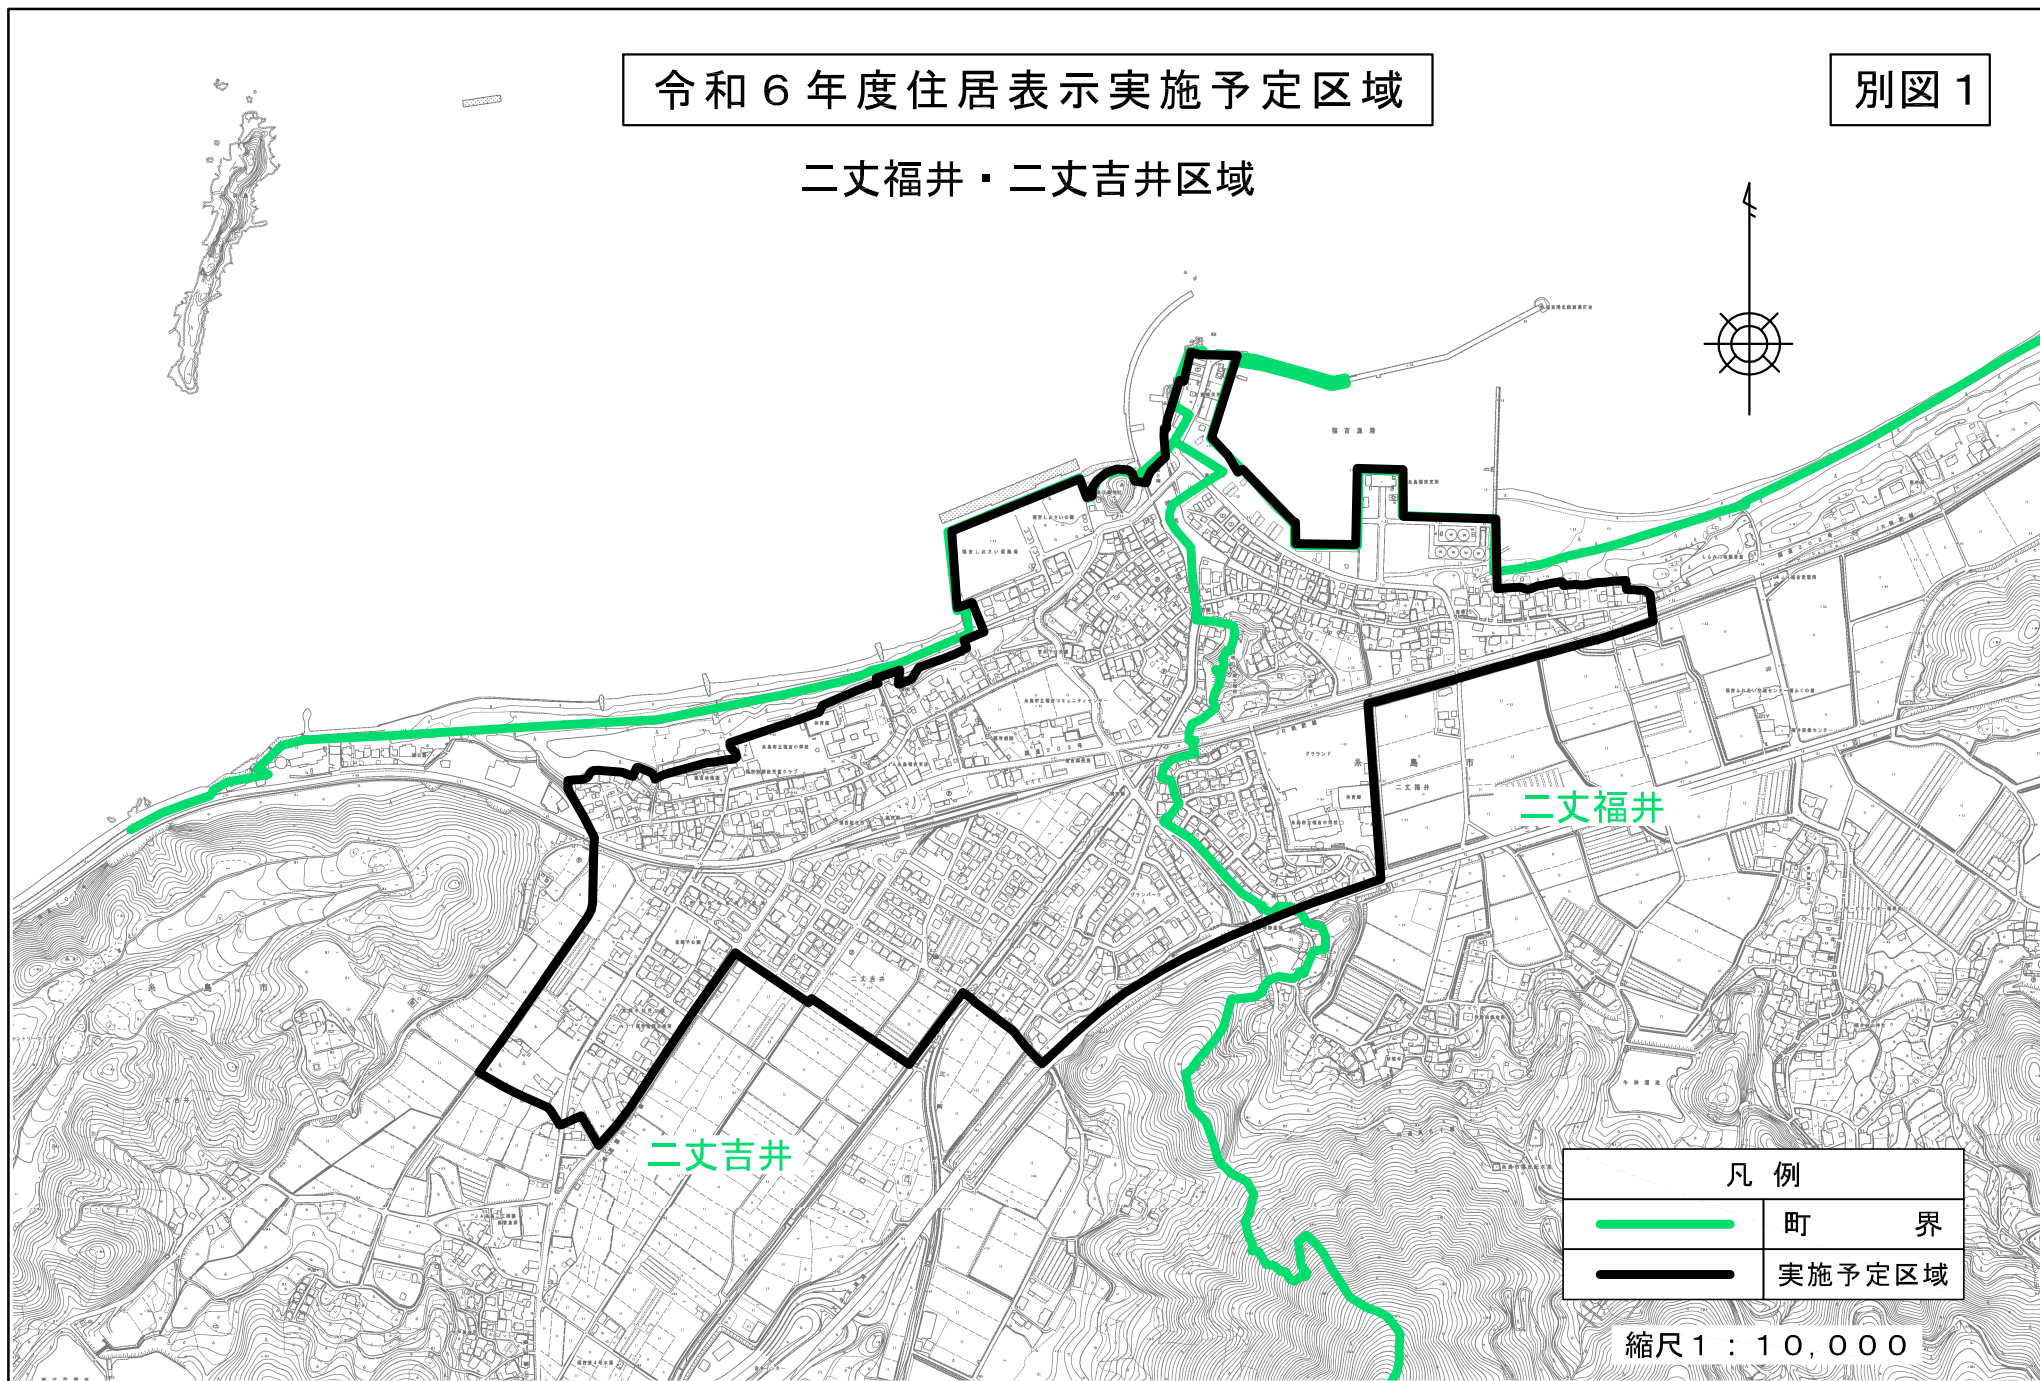

令和6年度住居表示実施予定区域

別図1

二丈福井・二丈吉井区域

令和6年度住居表示実施による町界・町名(案)

別図2

二丈福井・二丈吉井区域