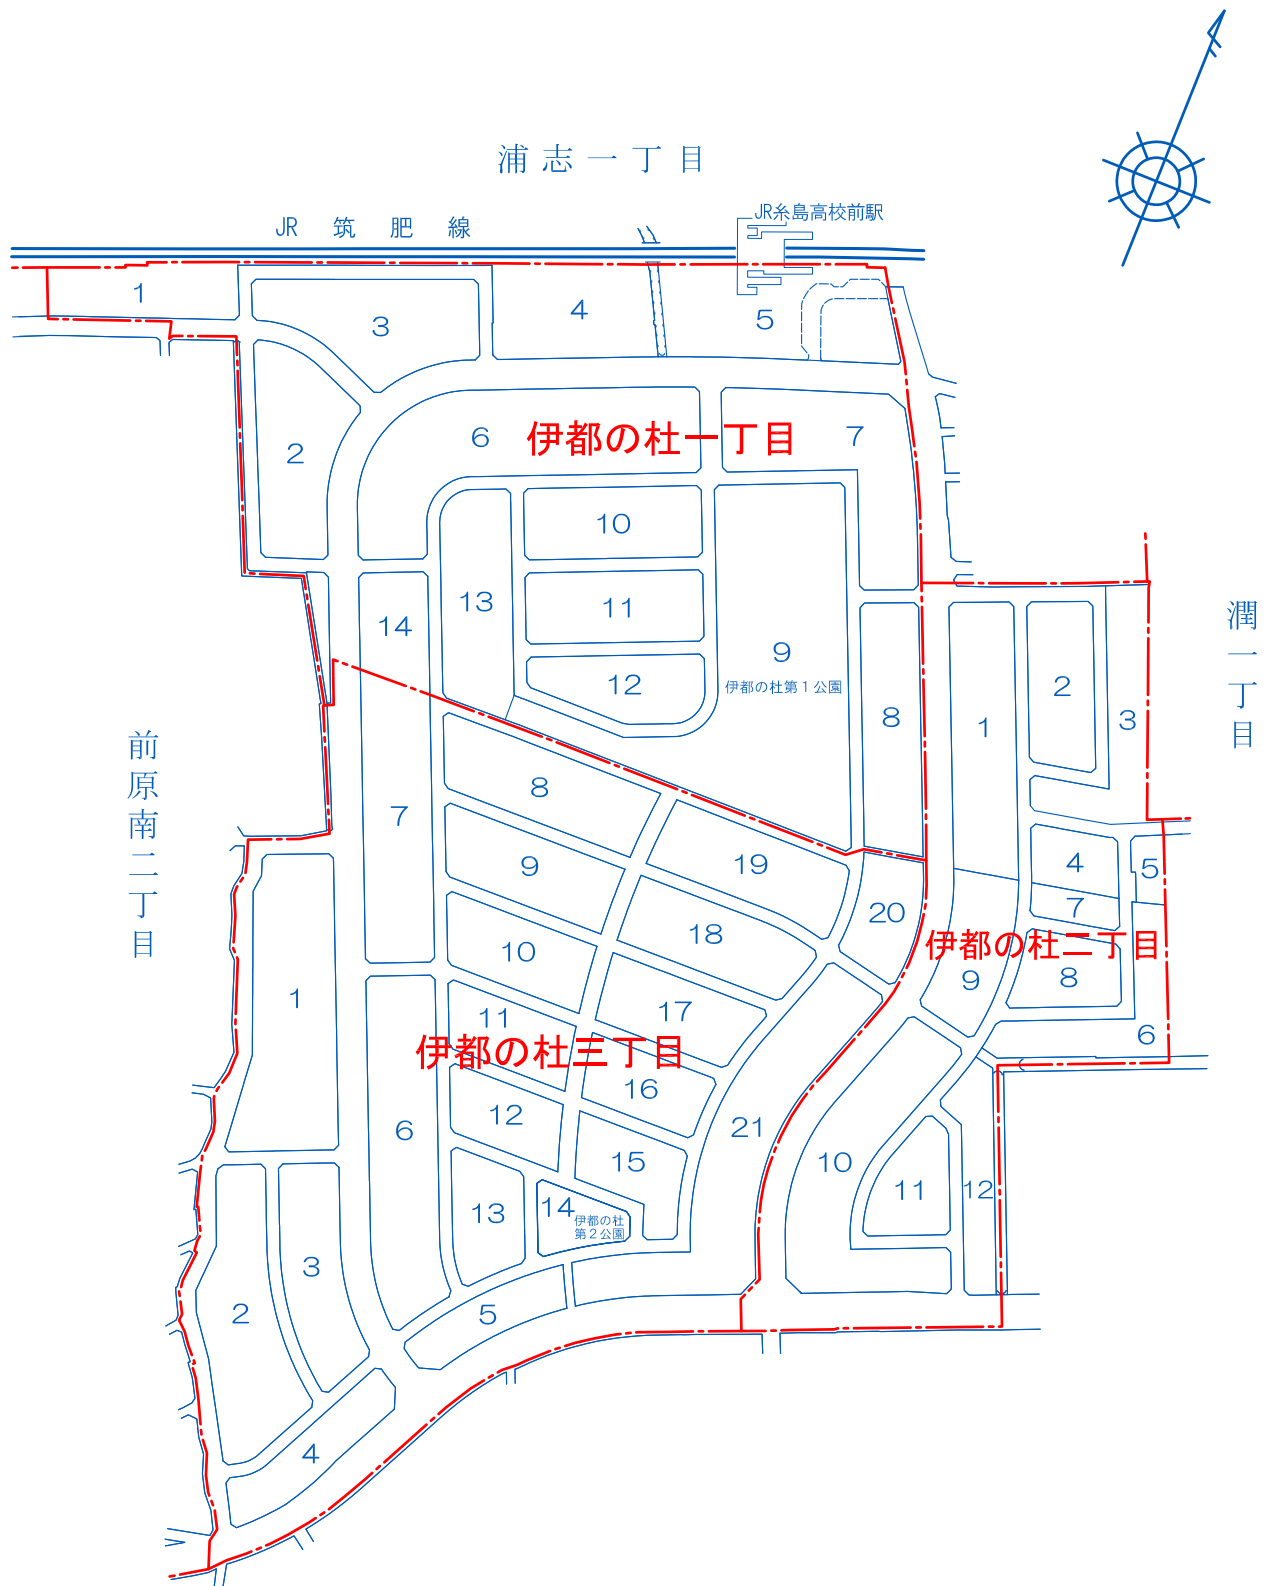

住居表示新町界・新町名及び街区割図

糸島市

凡例

9 新街区符号

--- 新町界線