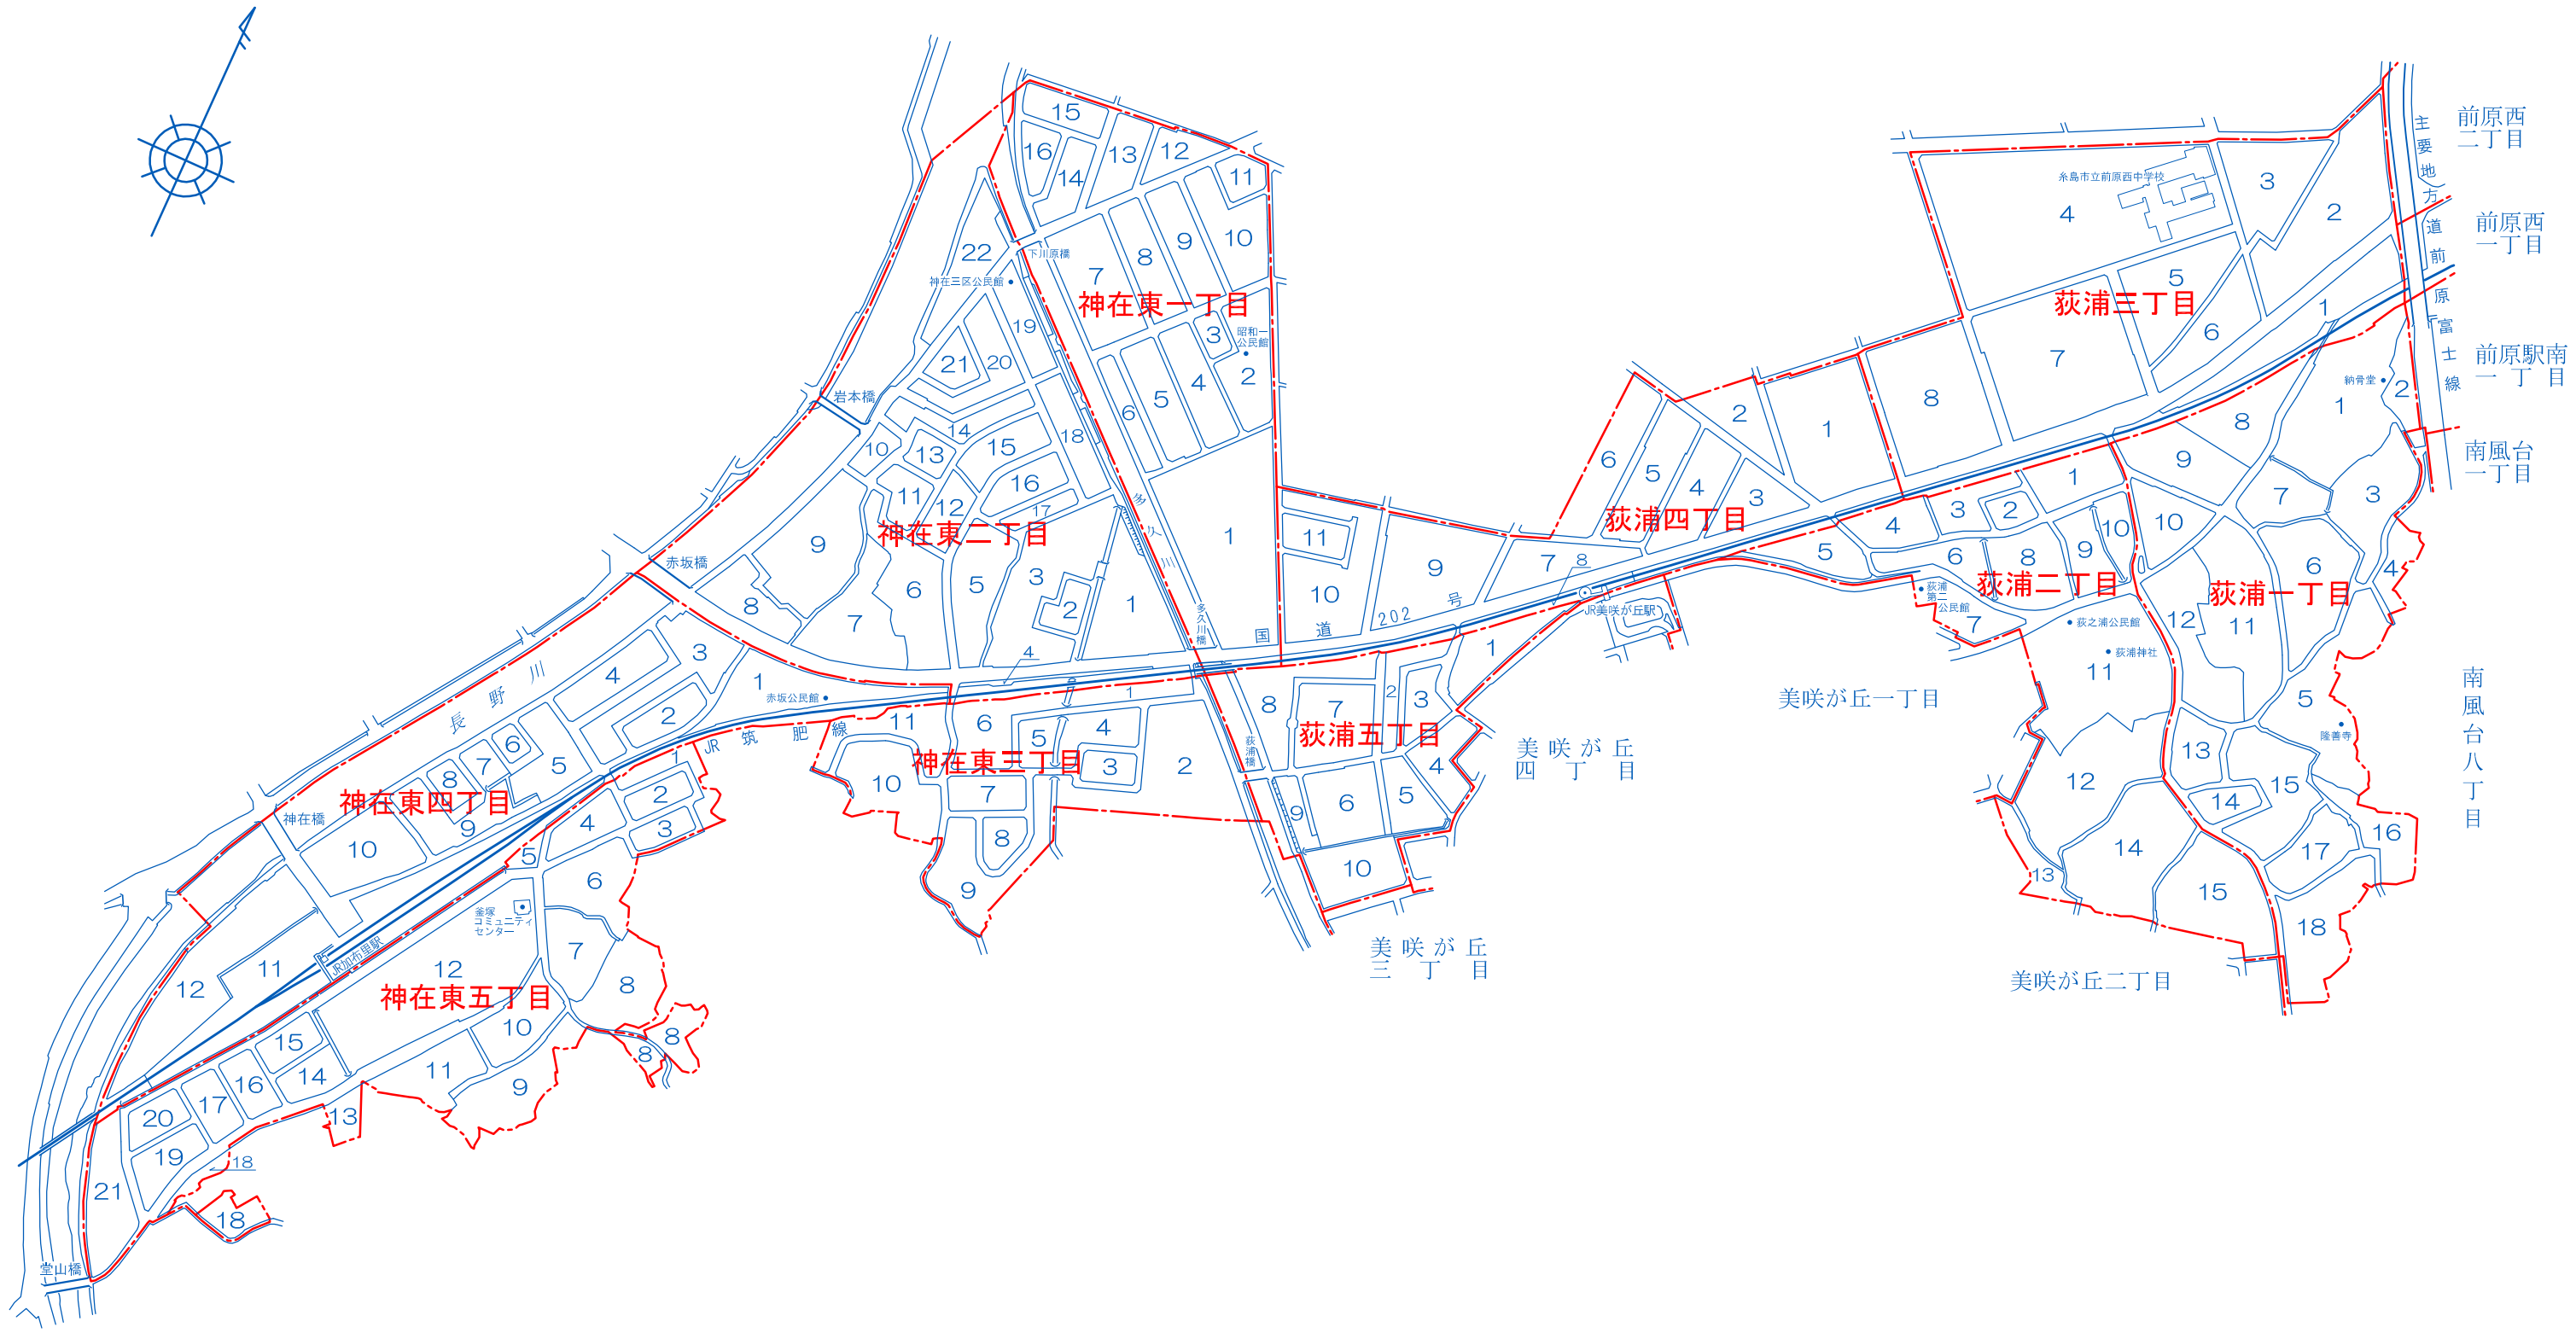

住居表示新町界・新町名及び街区割図

糸島市

- 凡 例
- 4 新街区符号
 - 新町界線