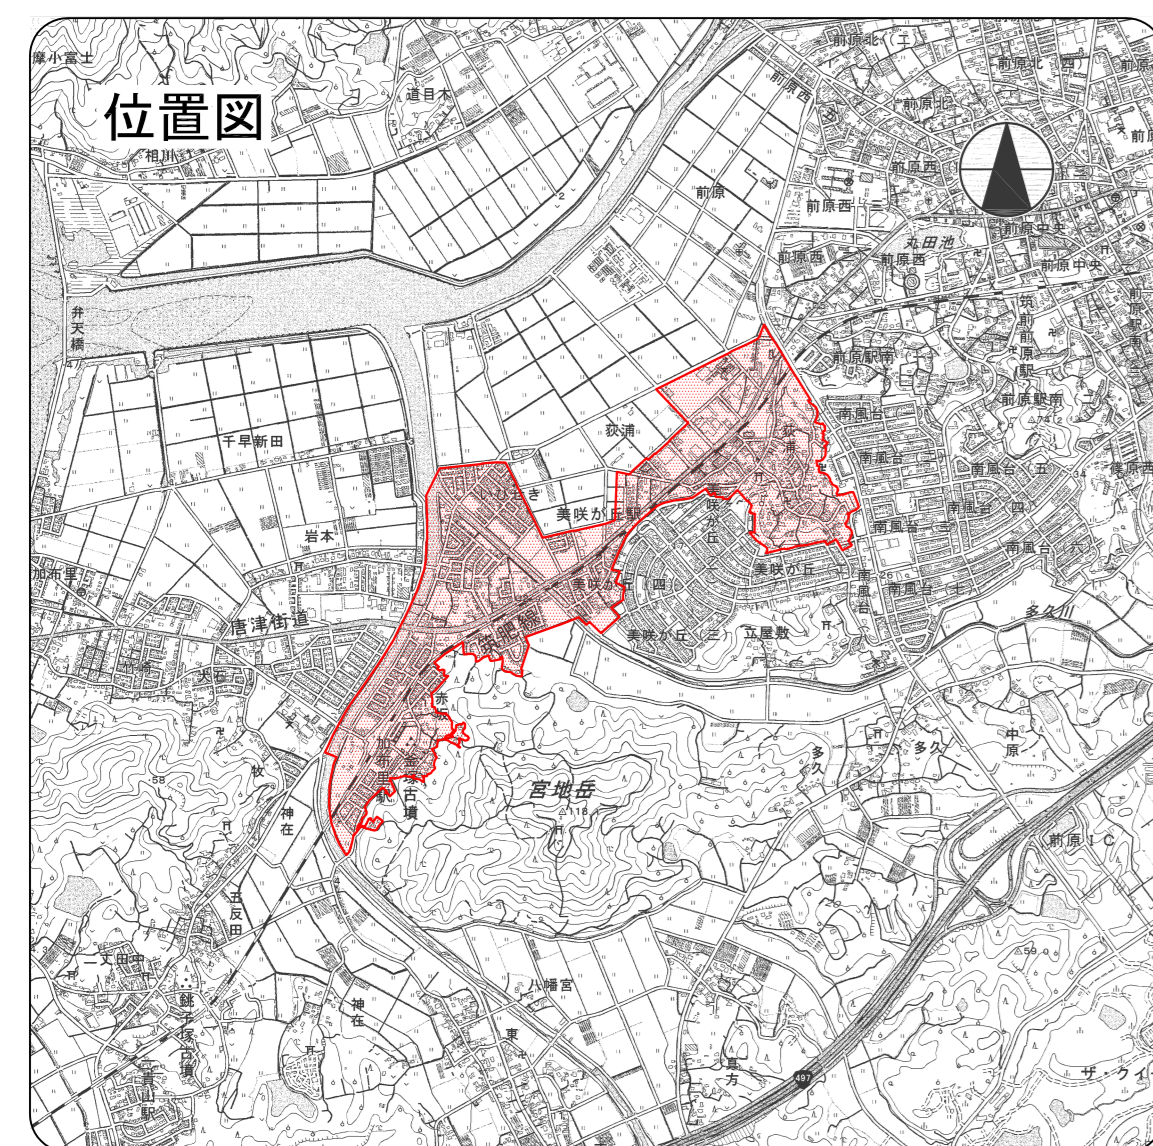

# 糸島市住居表示新旧対照案内図

(令和元年11月2日施行)

おぎのうら  
荻浦一、二、三、四、五丁目

かみ あり ひがし  
神在東一、二、三、四、五丁目

縮尺 1:2,500

凡例	新町界	旧町界	街区番号	住居番号	道	河川及び水路	青字	旧町名	文
	(Red dashed line)	(Red solid line)	(Yellow number in circle)	(Red number)	(Blue line)	(Blue wavy line)	(Blue text)	(Red text)	(Black text)