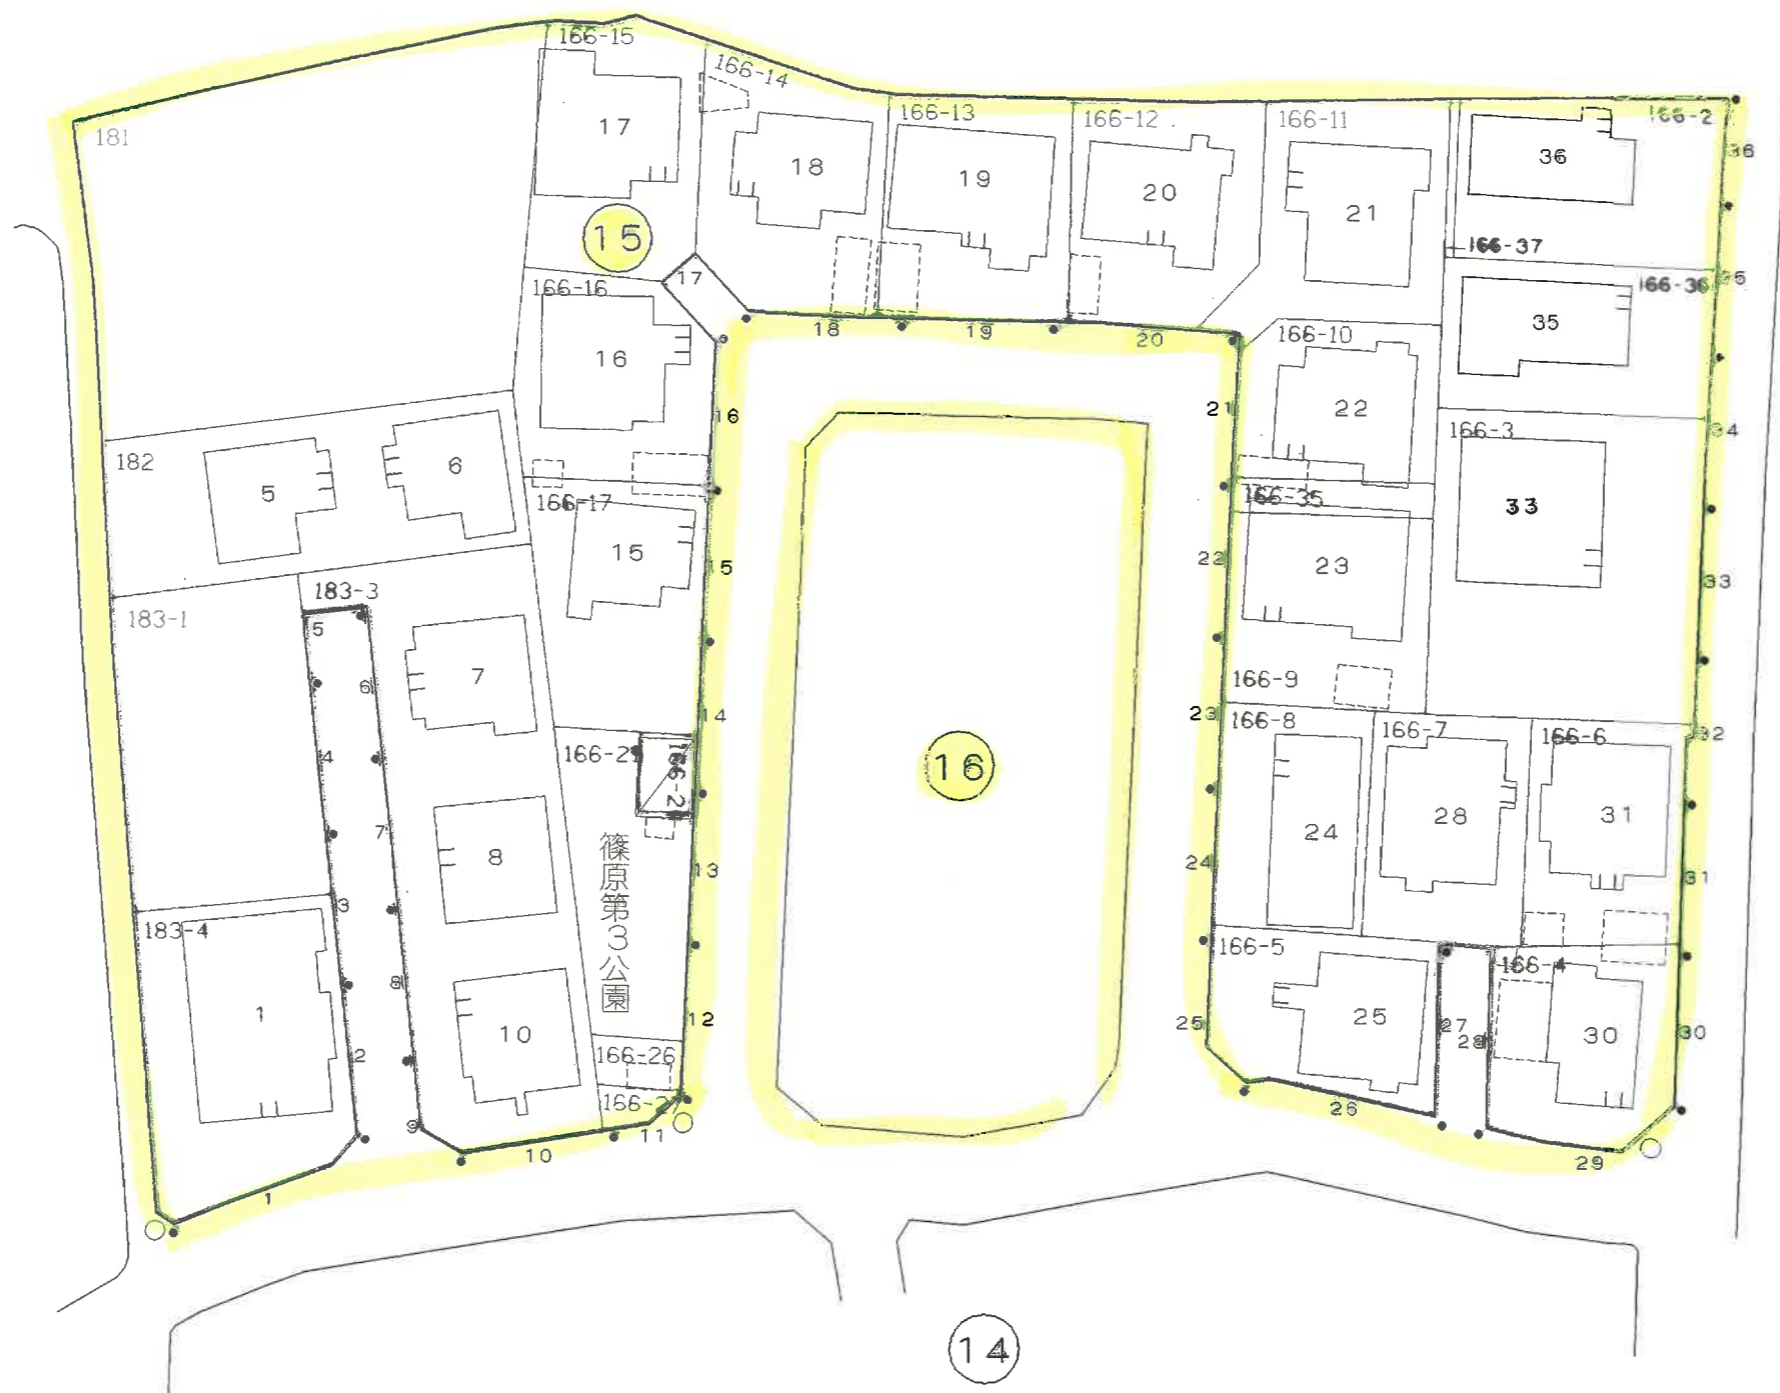

この地番図は、住居表示用公図を参考的に集成編集したものである為、地番及び境界等は、実物地理上の正当な資料として使用しないこと。