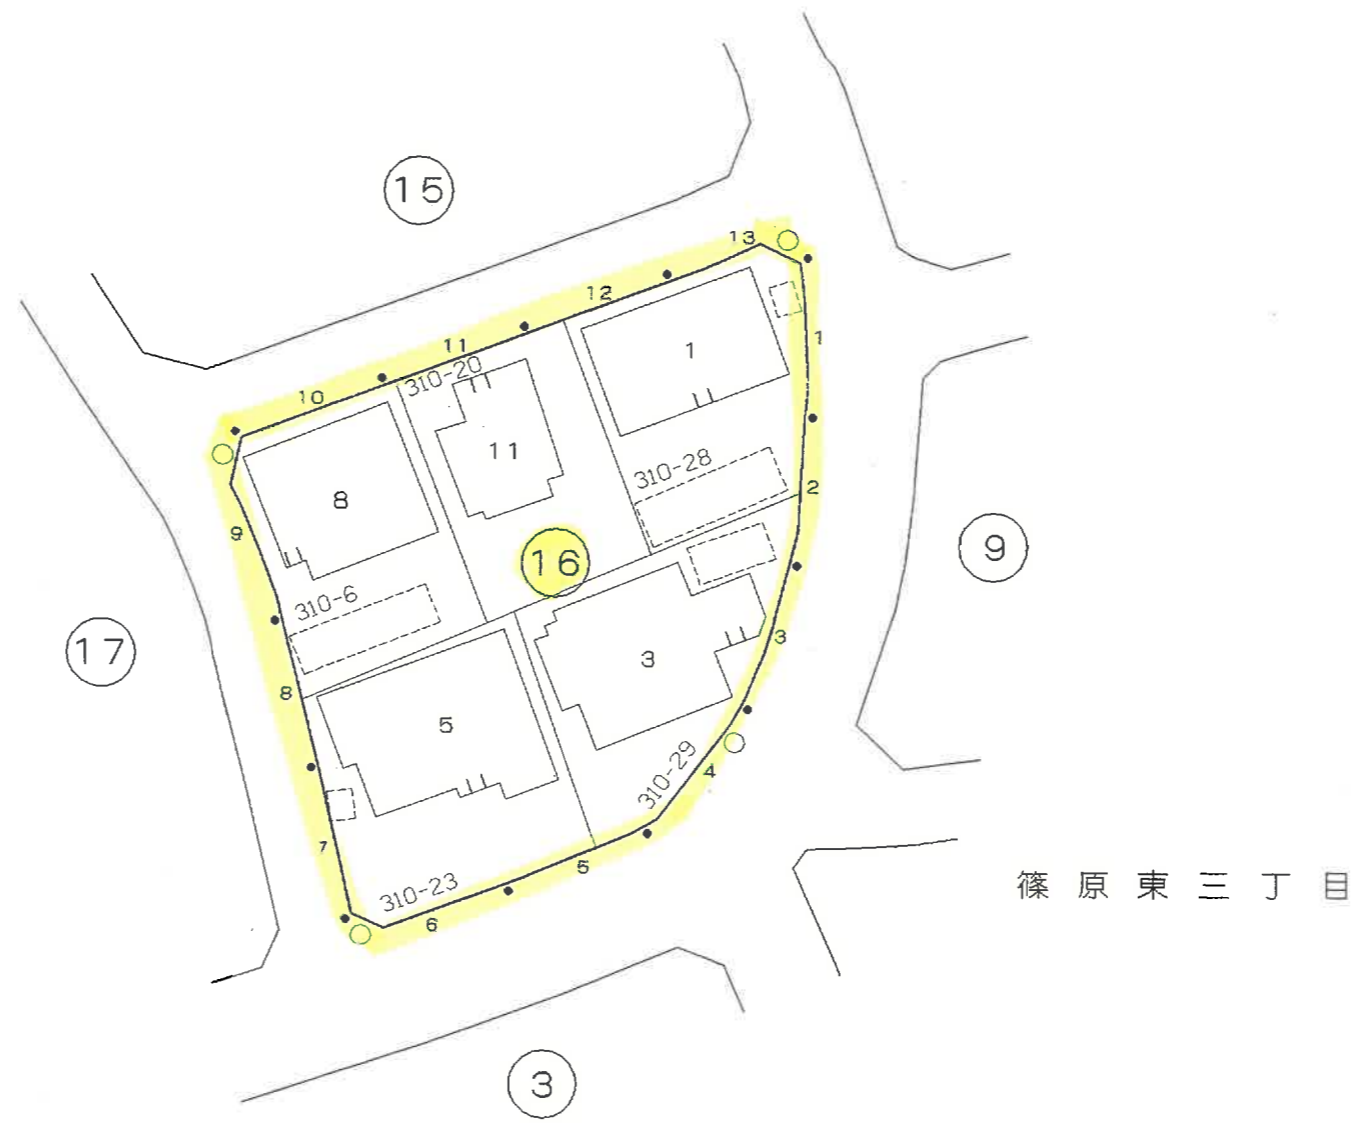

町名	篠原東二丁目	街区	16

篠原東三丁目

この地籍図は、住居表示用に公図を参考的に集積編集したものであるが、地番及び境界等は、事務処理上の正当な資料として使用しないこと。