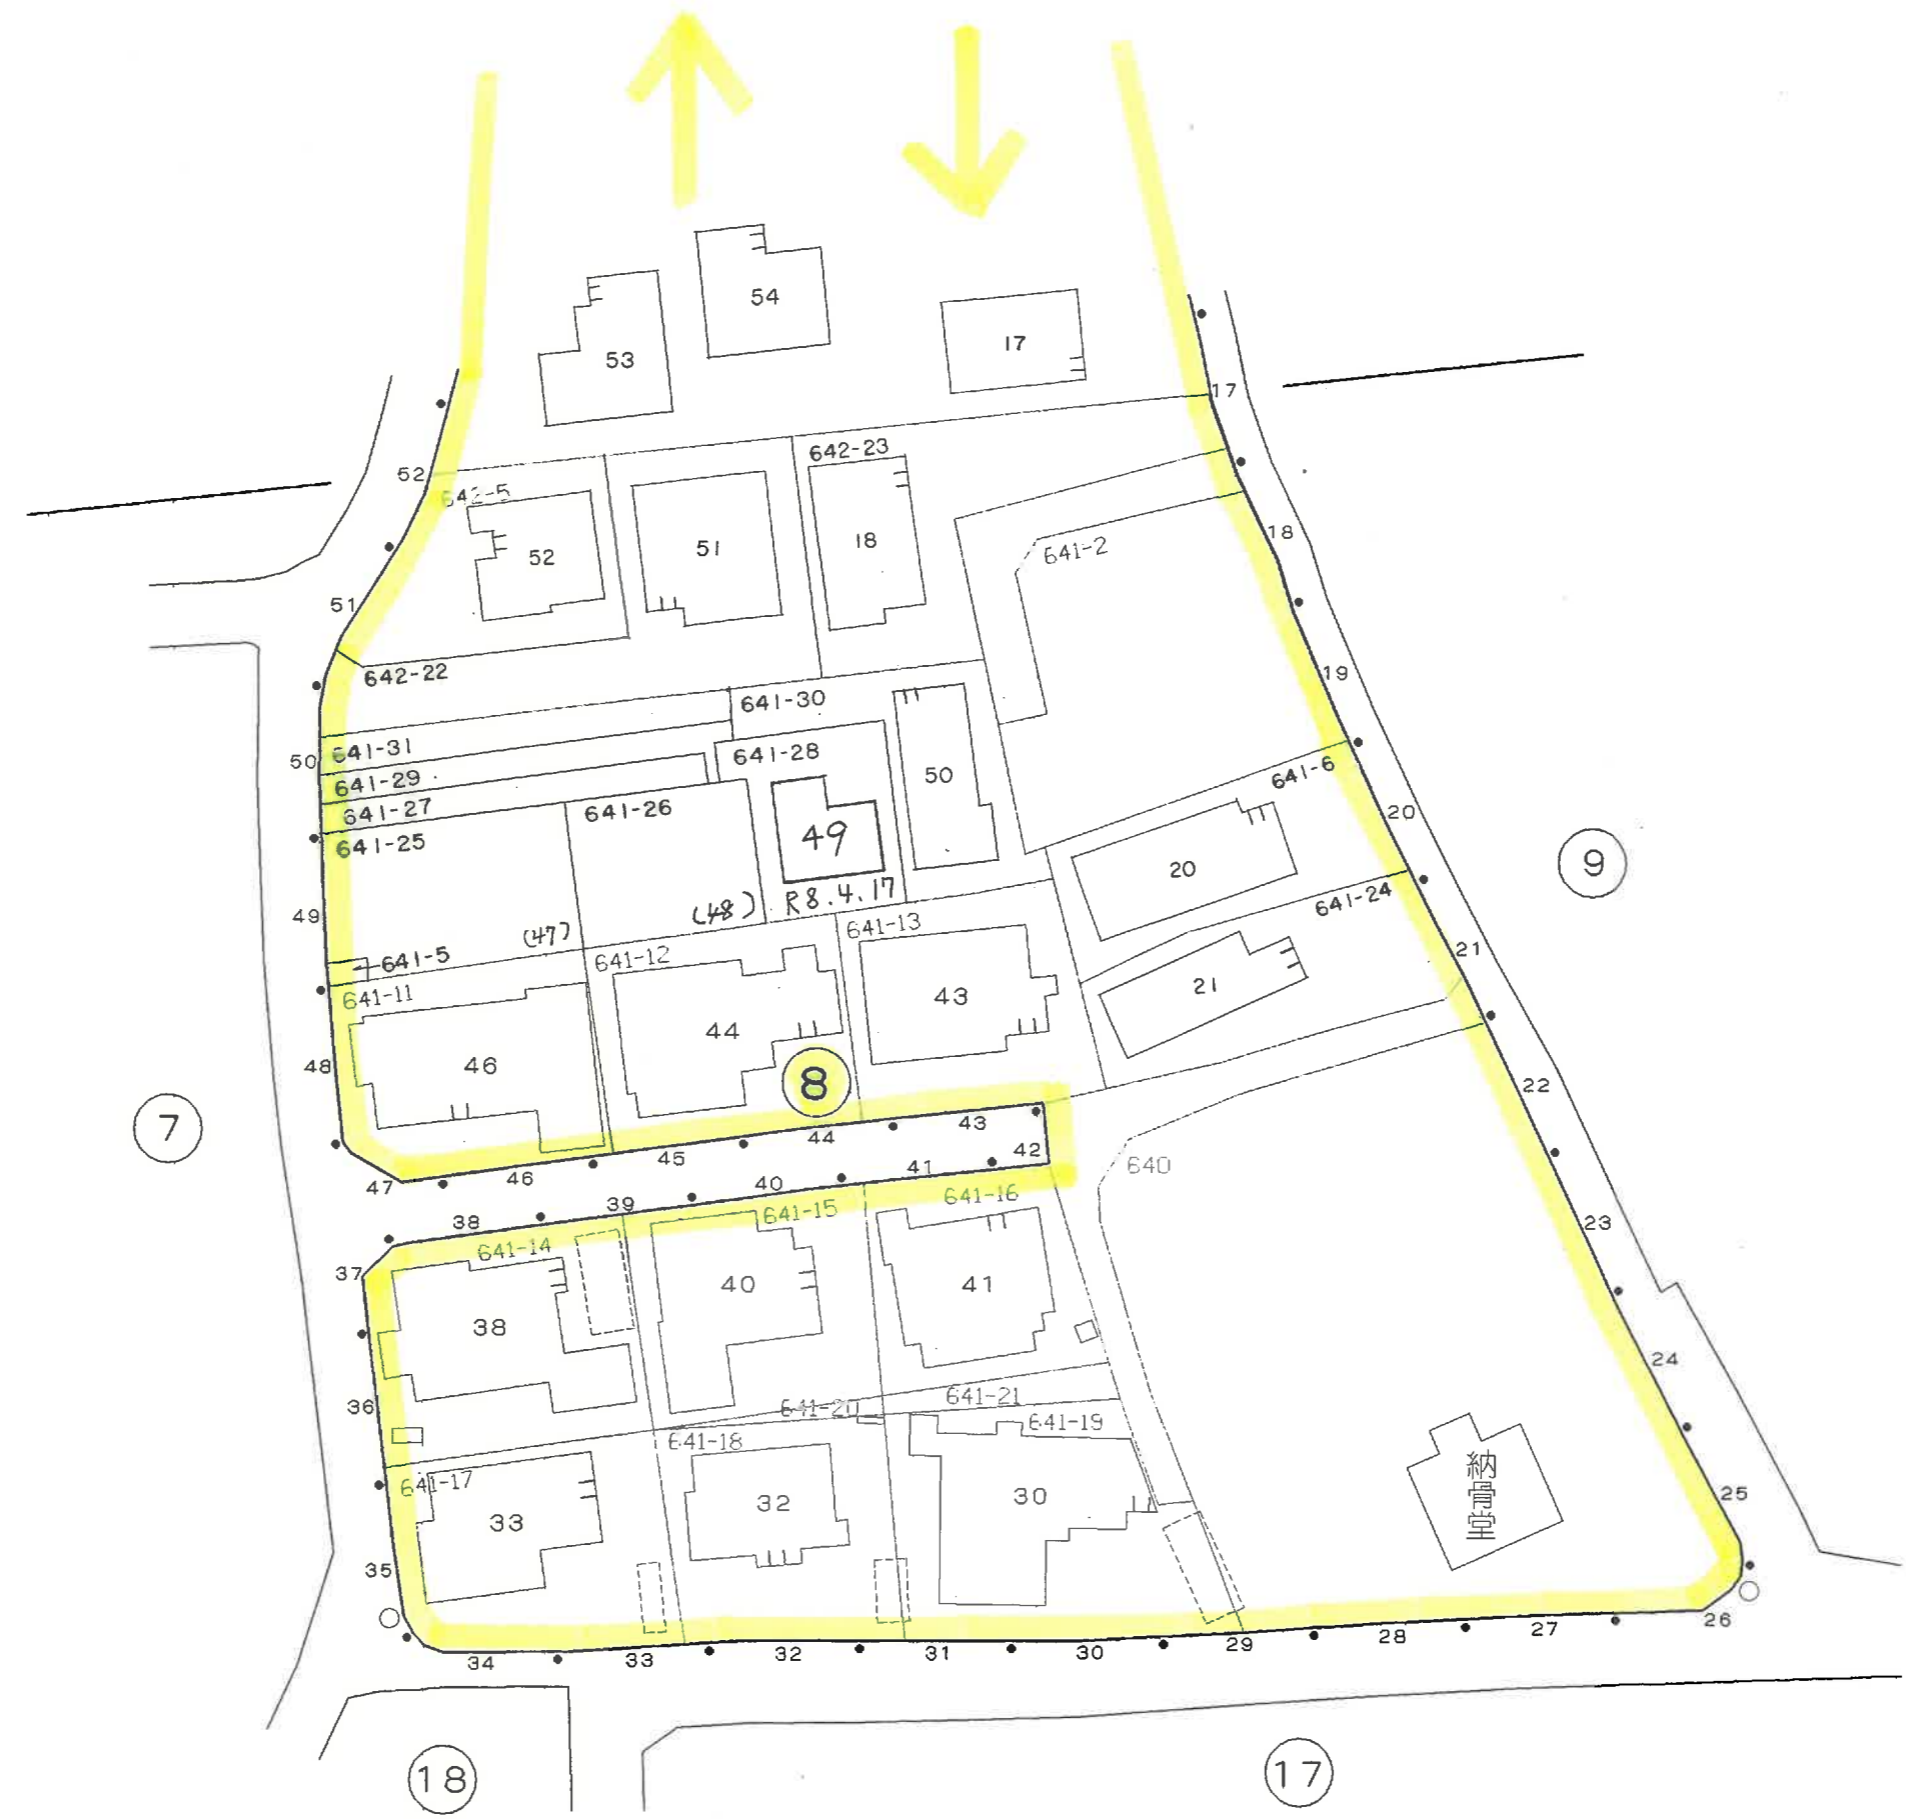

この地番図は、住居表示用に公図を参考的に集成編集したものである為、地番及び境界等は、事務処理上の正当な資料として使用しないこと。

町名	篠原東一丁目	街区	1
----	--------	----	---

篠原西一丁目

この地番図は、住居表示用公図を参考的に集成編集したものである為、地番及び境界等は、事務処理上の正当な資料として使用しないこと。

この地番図は、住居表示用に公図を参考的に集成編集したものであるため、地番及び境界等は、事務処理上の正当な資料として使用しないこと。

この地番図は、住居表示用に公図を参考的に集成編集したものである為、地番及び境界等は、事務処理上の正当な資料として使用しないこと。

この地番図は、住居表示用公図を参考的に集成編集したものである為、地番及び境界等は、事務処理上の正当な資料として使用しないこと。

この地番図は、住居表示用公図を参考に作成されたものであるが、地番及び境界等は、事務処理上の正当な資料として使用しないこと。

この地番図は、住居表示用公図を参考に集積編集したものであるが、地番及び境界等は、事務処理上の正当な資料として使用しないこと。

この地番図は、住居表示用に公図を参考的に集成編集したものである為、地番及び境界等は、事務処理上の正当な資料として使用しないこと。

この地番図は、住居表示用に公図を参考的に集成編集したものである為、地番及び境界等は、事務処理上の正当な資料として使用しないこと。

この地番図は、住居表示用公図を参考的に集成編集したものであるが、地番及び境界等は、事務処理上の正当な資料として使用しないこと。

この地番図は、住居表示用に公図を参考的に集成編集したものである為、地番及び境界等は、事務処理上の正当な資料として使用しないこと。