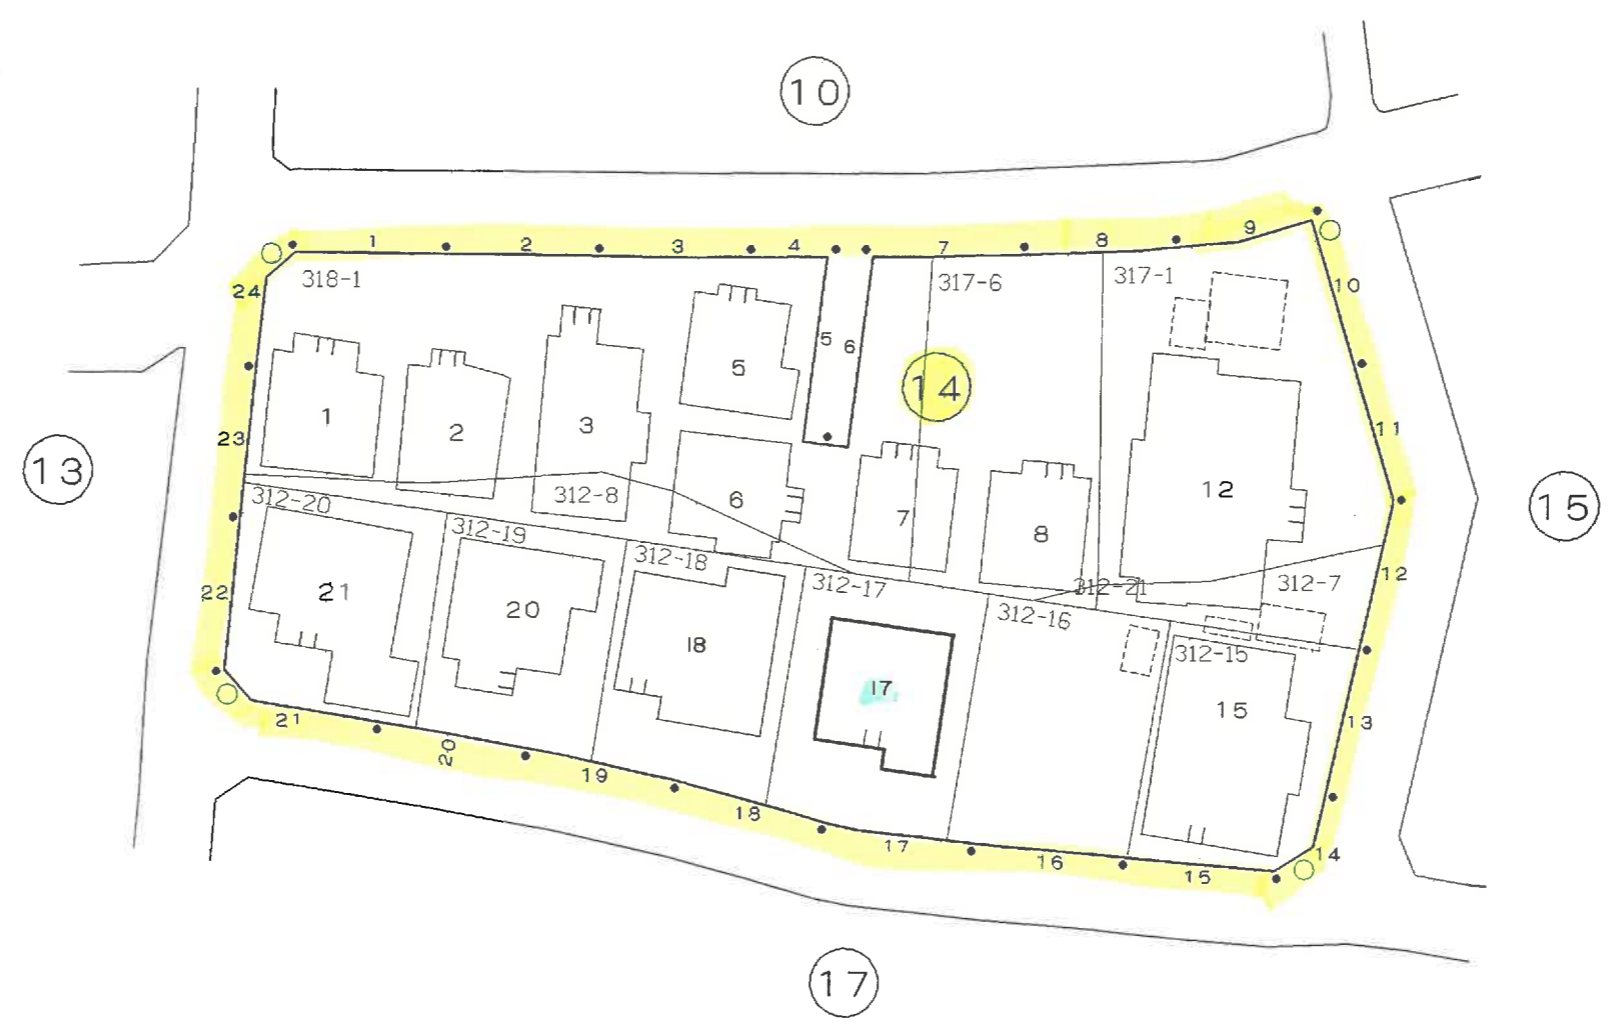

町名	篠原東二丁目	街区	14

篠原東三丁目

この地番図は、住居表示用に公図を参考的に集成編集したものであるが、地番及び境界等は、事務処理上の正当な資料として使用しないこと。