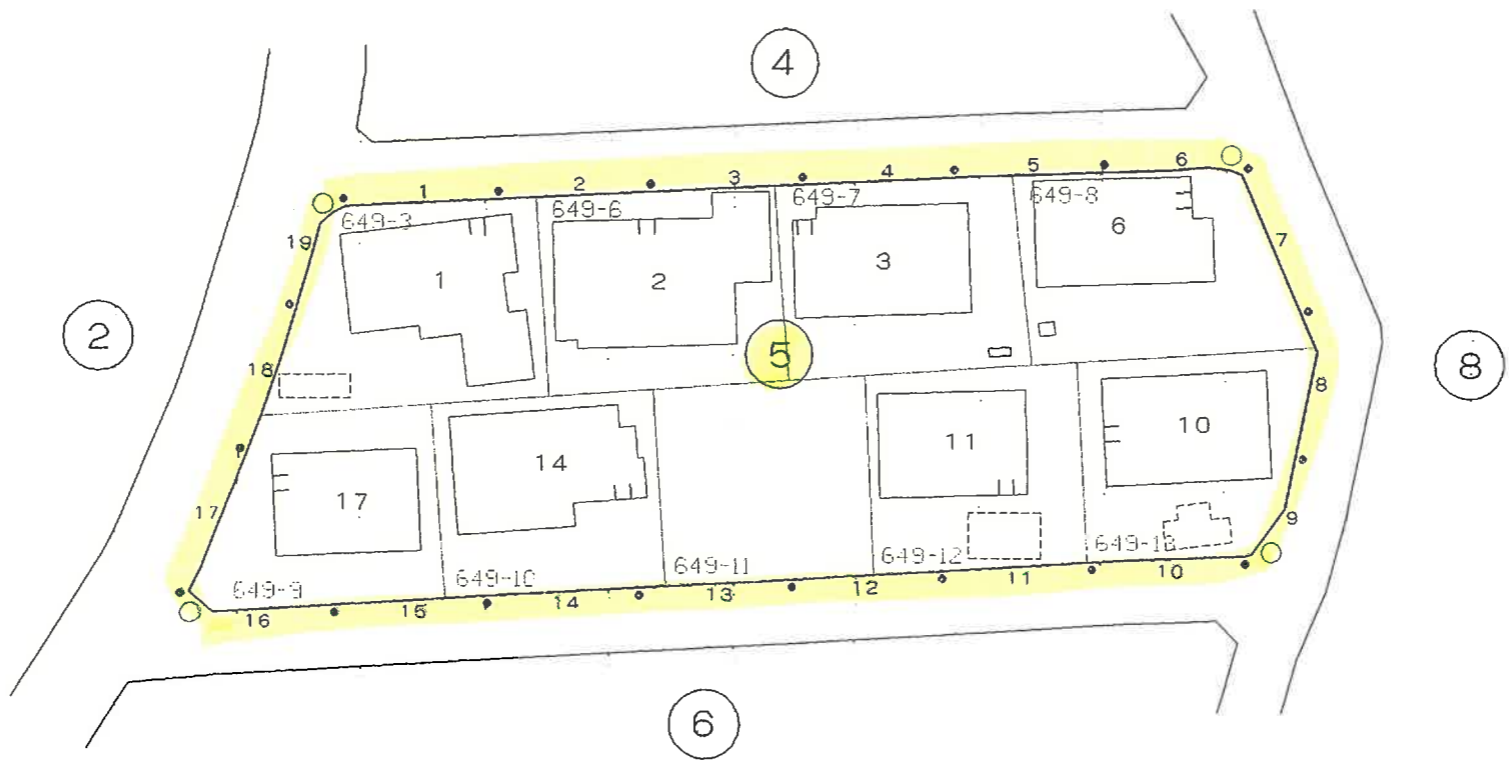

この地番図は、住居表示用に公図を参考的に集成編集したものである為、地番及び境界等は、事務処理上の正当な資料として使用しないこと。

町名	篠原東一丁目	街区	1
----	--------	----	---

篠原西一丁目

この地番図は、住居表示用公図を参考的に集成編集したものである為、地番及び境界等は、事務処理上の正当な資料として使用しないこと。

この地番図は、住居表示用に公図を参考的に集成編集したものであるため、地番及び境界等は、事務処理上の正当な資料として使用しないこと。

この地番図は、住居表示用に公図を参考的に集成編集したものである為、地番及び境界等は、事務処理上の正当な資料として使用しないこと。

この地番図は、住居表示用公図を参考的に集成編集したものである為、地番及び境界等は、事務処理上の正当な資料として使用しないこと。

この地番図は、住居表示用公図を参考に作成されたものであるが、地番及び境界等は、事務処理上の正当な資料として使用しないこと。

この地番図は、住居表示用公図を参考に集積編集したものであるが、地番及び境界等は、事務処理上の正当な資料として使用しないこと。