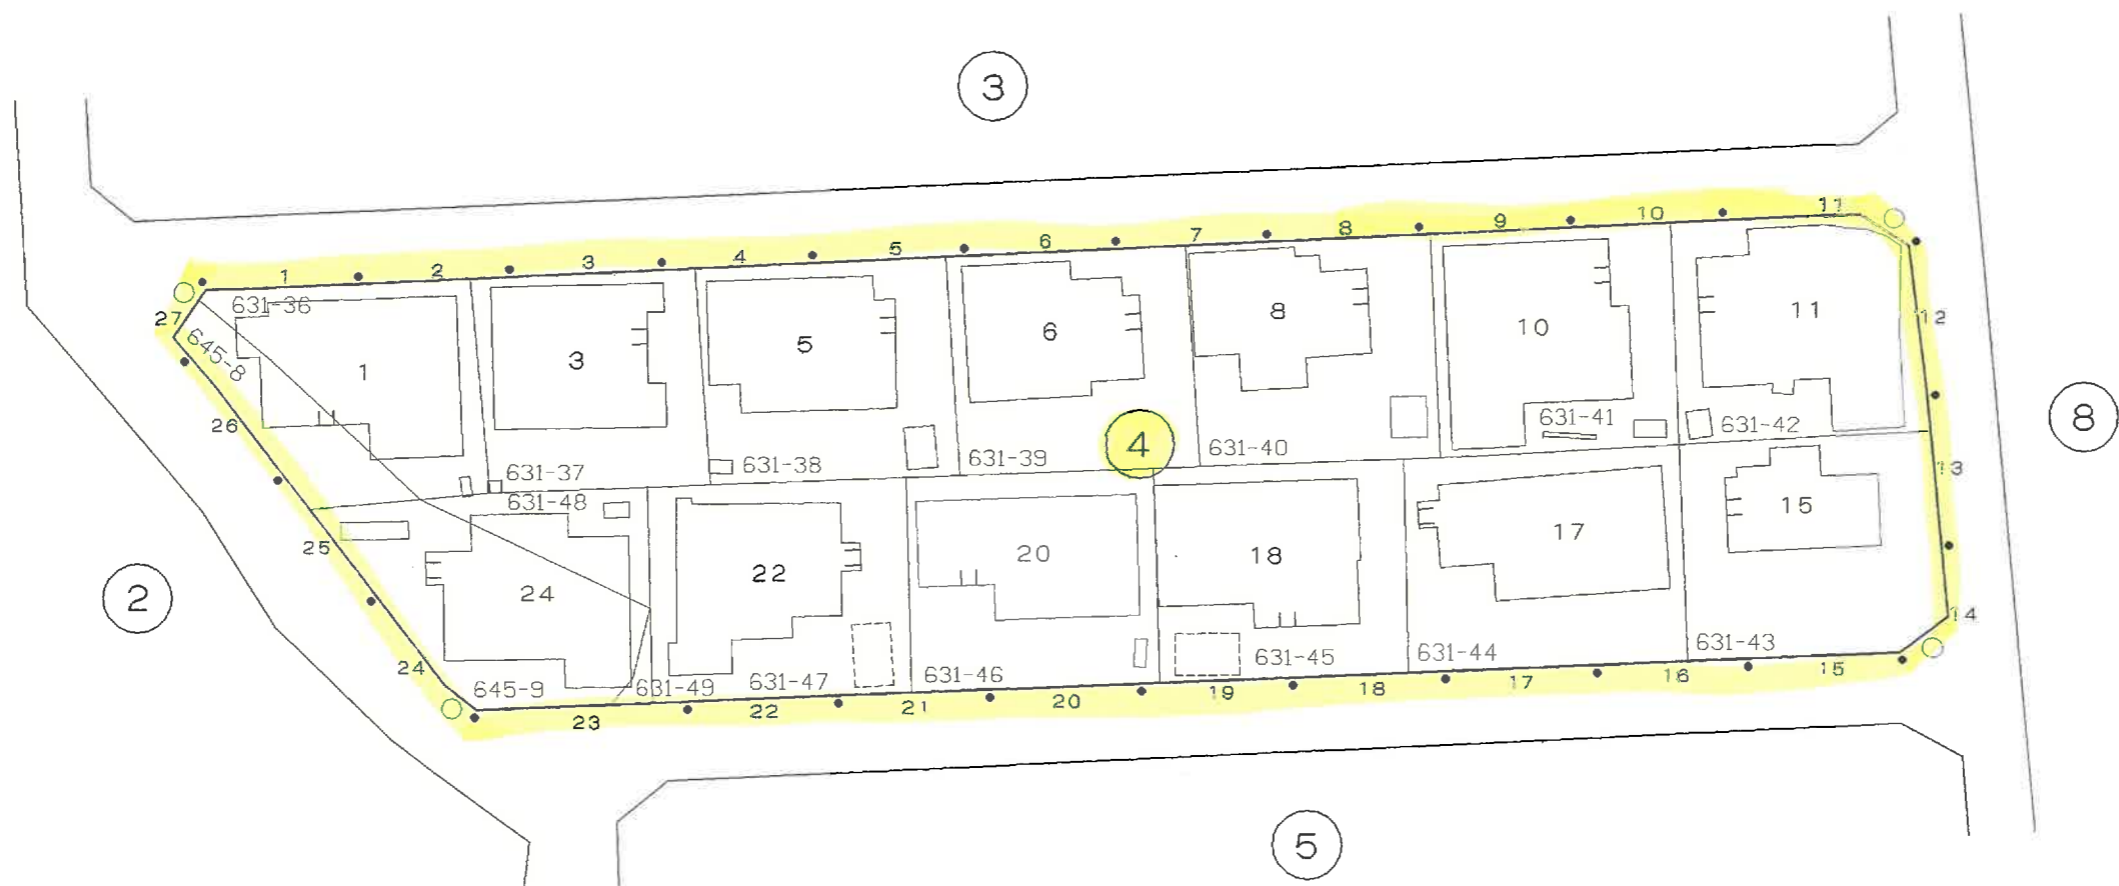

篠原西二丁目

この地番図は、住居表示用に公図を参考的に集成編集したものである為、地番及び境界等は、事務処理上の正当な資料として使用しないこと。

篠原東一丁目

この地図は、住居表示用に公図を参考に集積編集したものであるが、地番及び筆界等は、事務処理上の正当な資料として使用しないこと。

篠原東一丁目

この地番図は、住居表示用公図を参考に集積編集したものである為、地番及び境界等は、事務処理上の正当な資料として使用しないこと。