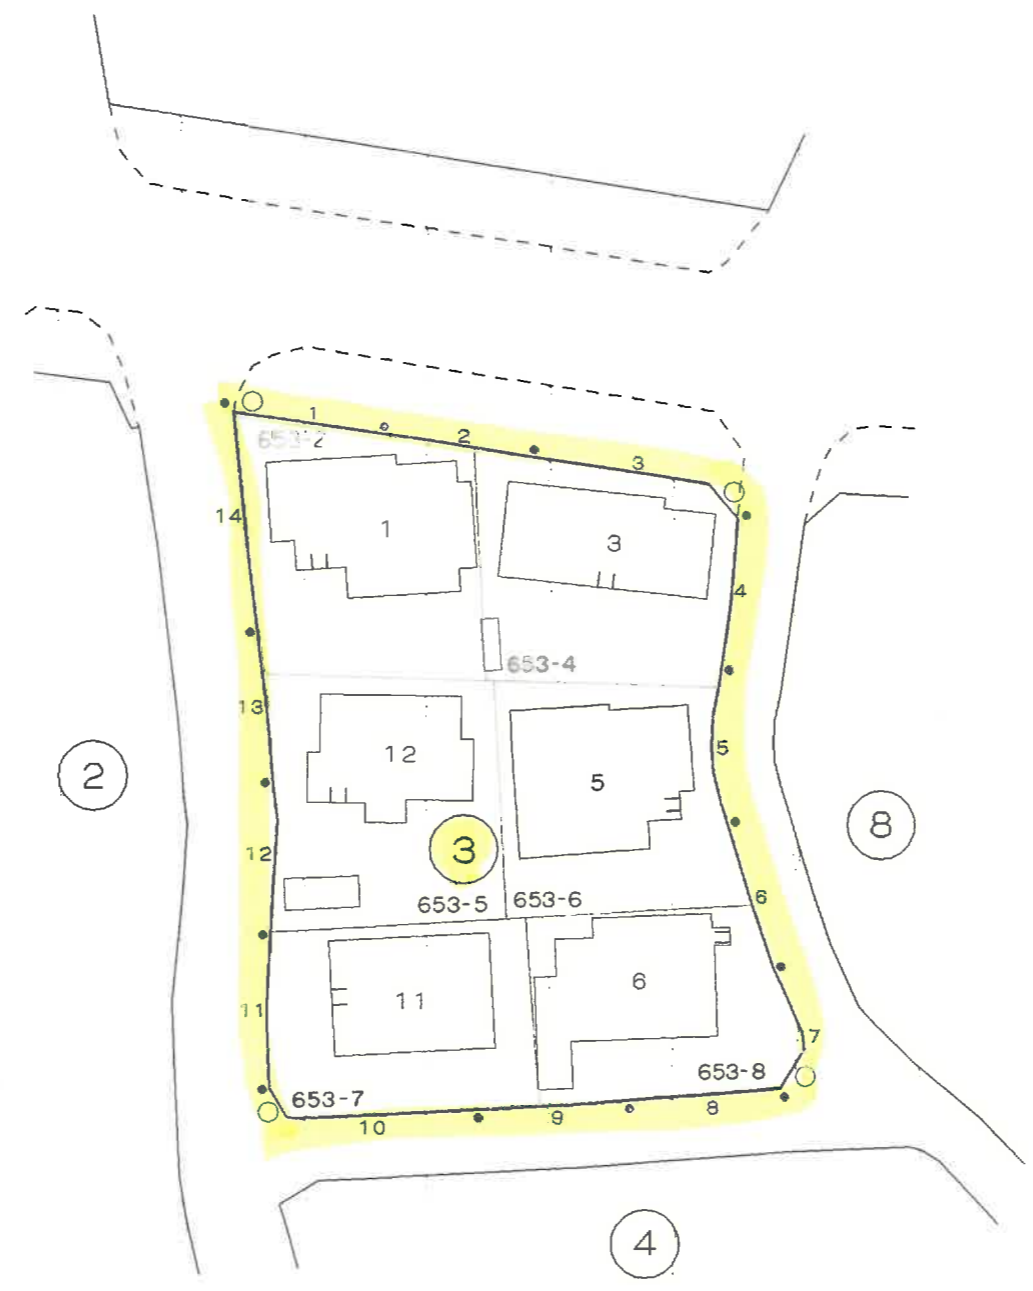

この地番図は、住居表示用に公図を参考的に集成編集したものである為、地番及び境界等は、事務処理上の正当な資料として使用しないこと。

町名	篠原東一丁目	街区	1
----	--------	----	---

篠原西一丁目

この地番図は、住居表示用公図を参考的に集成編集したものである為、地番及び境界等は、事務処理上の正当な資料として使用しないこと。

この地番図は、住居表示用に公図を参考的に集成編集したものであるため、地番及び境界等は、事務処理上の正当な資料として使用しないこと。

この地番図は、住居表示用に公図を参考的に集成編集したものである為、地番及び境界等は、事務処理上の正当な資料として使用しないこと。

この地番図は、住居表示用公図を参考的に集成編集したものである為、地番及び境界等は、事務処理上の正当な資料として使用しないこと。

この地番図は、住居表示用公図を参考に作成されたものであるが、地番及び境界等は、事務処理上の正当な資料として使用しないこと。

この地番図は、住居表示用公図を参考に集積編集したものであるが、地番及び境界等は、事務処理上の正当な資料として使用しないこと。

この地番図は、住居表示用に公図を参考的に集成編集したものである為、地番及び境界等は、事務処理上の正当な資料として使用しないこと。

この地番図は、住居表示用に公図を参考的に集成編集したものである為、地番及び境界等は、事務処理上の正当な資料として使用しないこと。

この地番図は、住居表示用公図を参考的に集成編集したものであるが、地番及び境界等は、事務処理上の正当な資料として使用しないこと。

この地番図は、住居表示用に公図を参考的に集成編集したものである為、地番及び境界等は、事務処理上の正当な資料として使用しないこと。