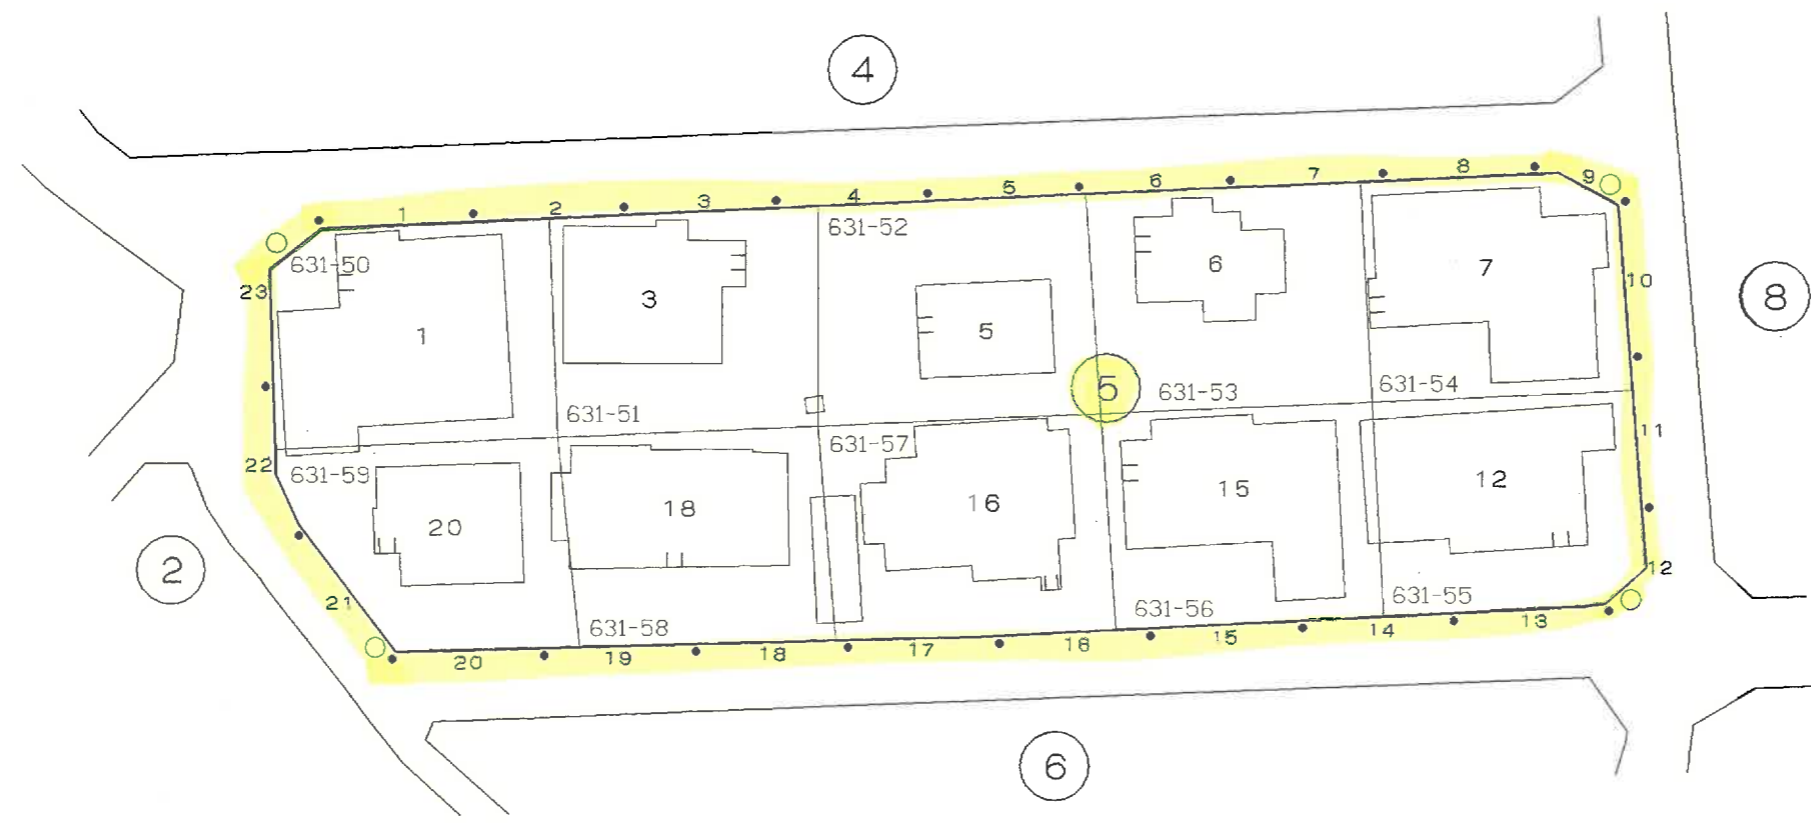

篠原西二丁目

この地番図は、住居表示用に公図を参考的に集成編集したものである為、地番及び境界等は、事務処理上の正当な資料として使用しないこと。

篠原東一丁目

この地図は、住居表示用に公図を参考に集積編集したものであるが、地番及び筆界等は、事務処理上の正当な資料として使用しないこと。

篠原東一丁目

この地番図は、住居表示用公図を参考に集積編集したものである為、地番及び境界等は、事務処理上の正当な資料として使用しないこと。