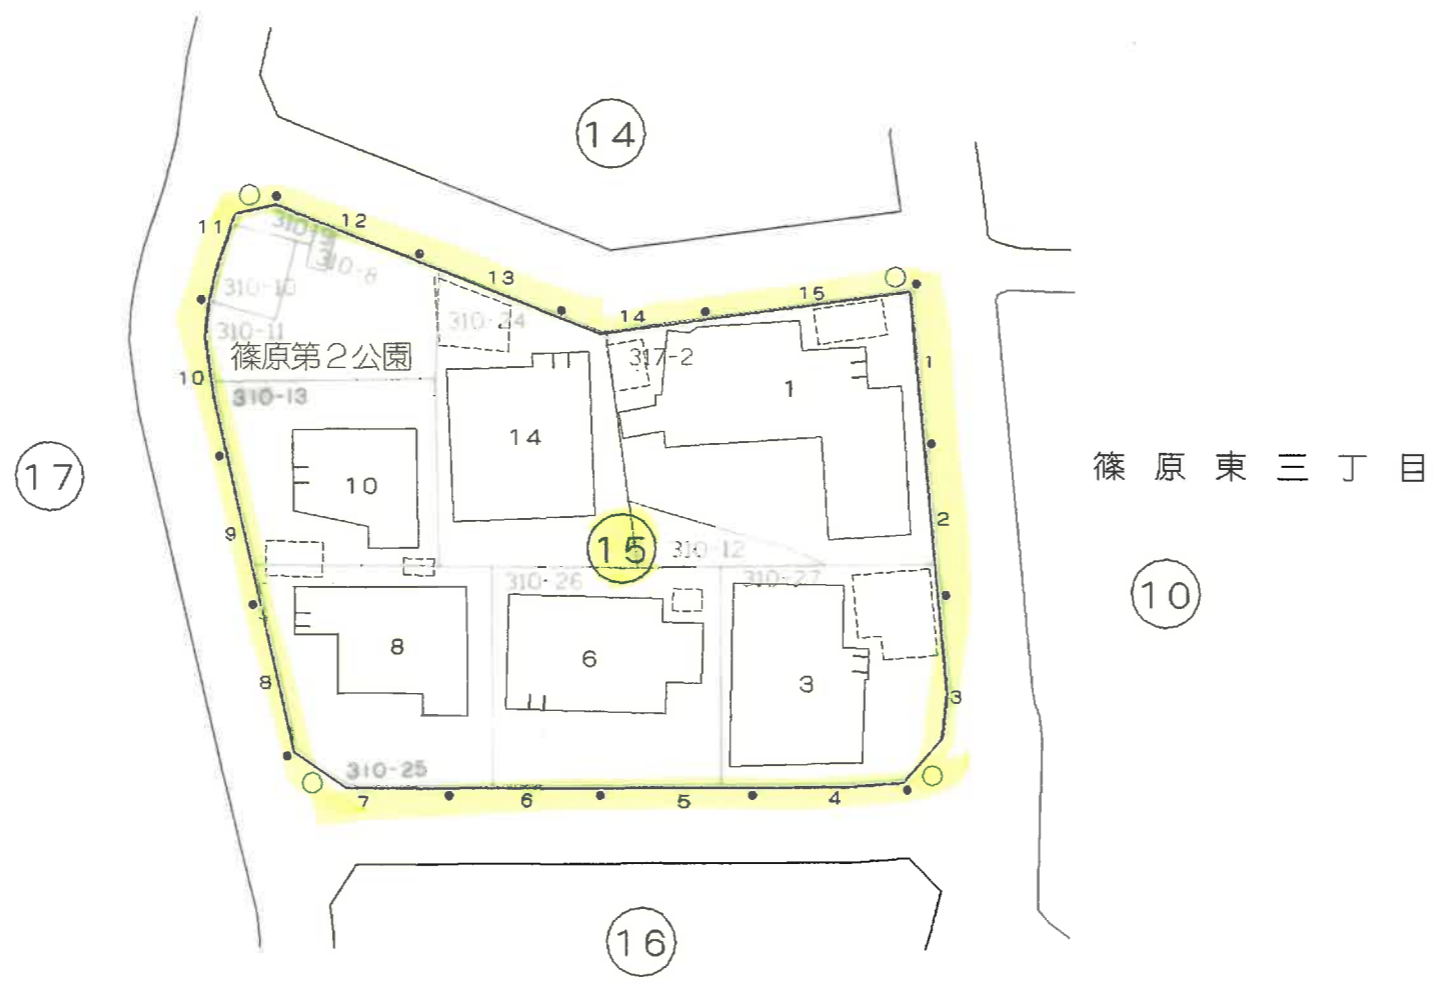

町名	篠原東二丁目	街区	14
----	--------	----	----

篠原東三丁目

この地番図は、住居表示用に公図を参考的に集成編集したものであるが、地番及び境界等は、事務処理上の正当な資料として使用しないこと。

町名	篠原東二丁目	街区	15
----	--------	----	----

この地番図は、住居表示用公図を参考に集積編集したものである為、地番及び境界等は、事務処理上の正当な資料として使用しないこと。