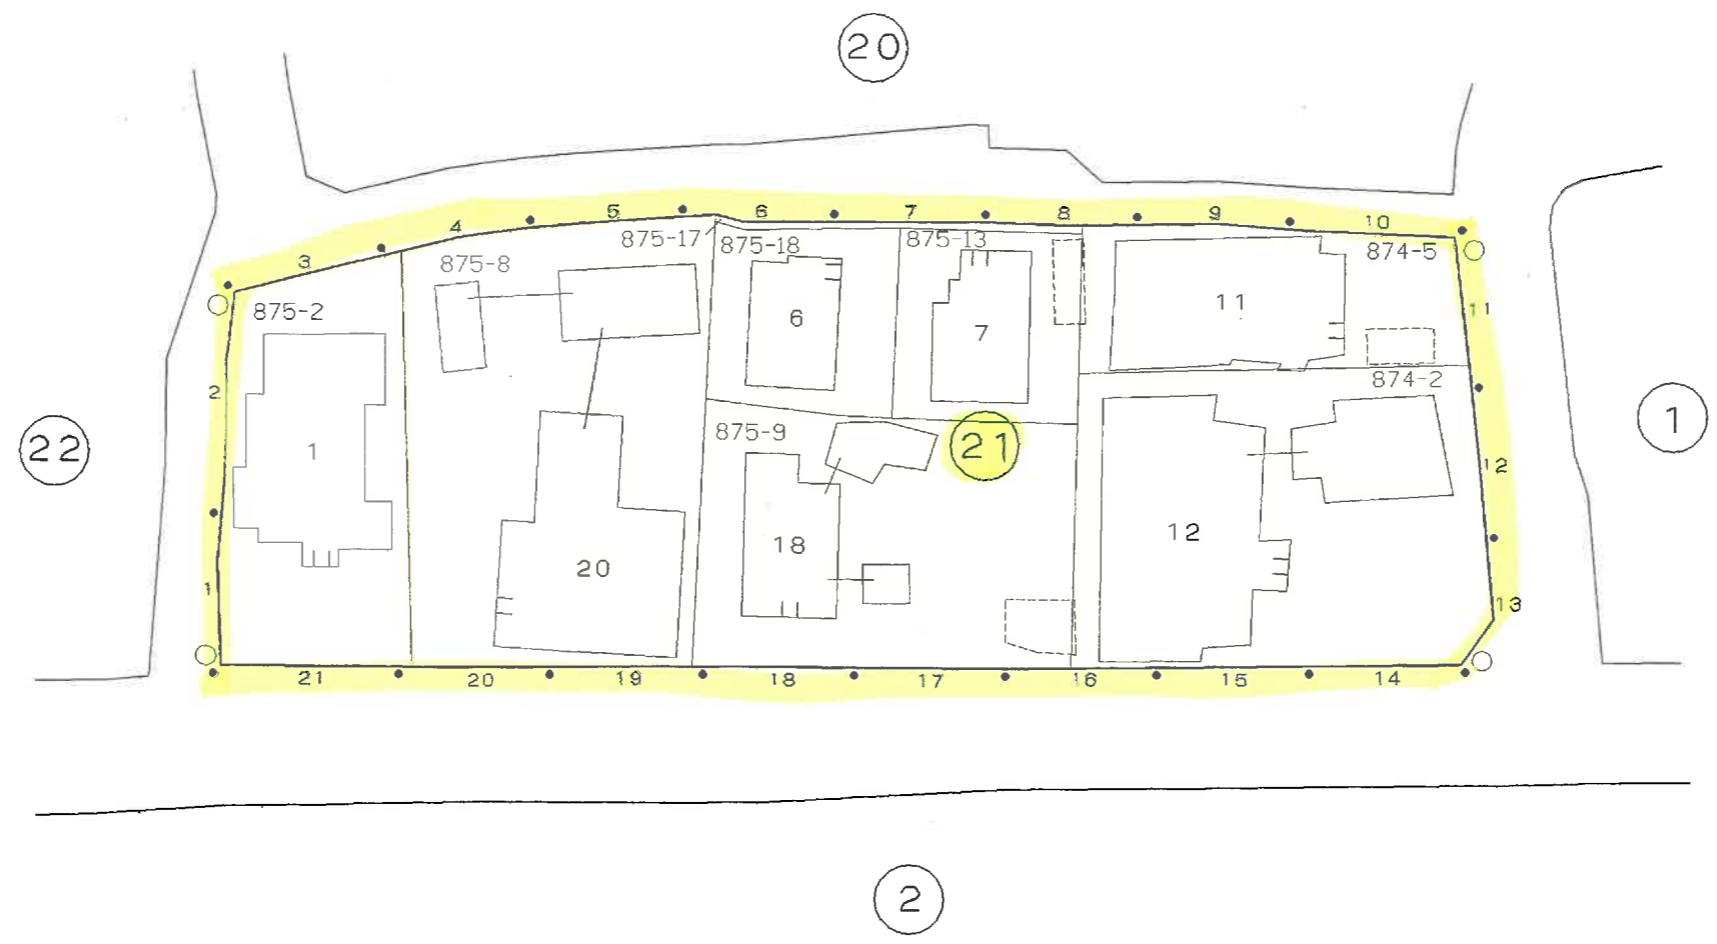

町名	篠原東一丁目	街区	21

篠原東二丁目

篠原西二丁目

この地番図は、住居表示用に公図を参考的に集成編集したものである為、地番及び筆界等は、事務処理上の正当な資料として使用しないこと。