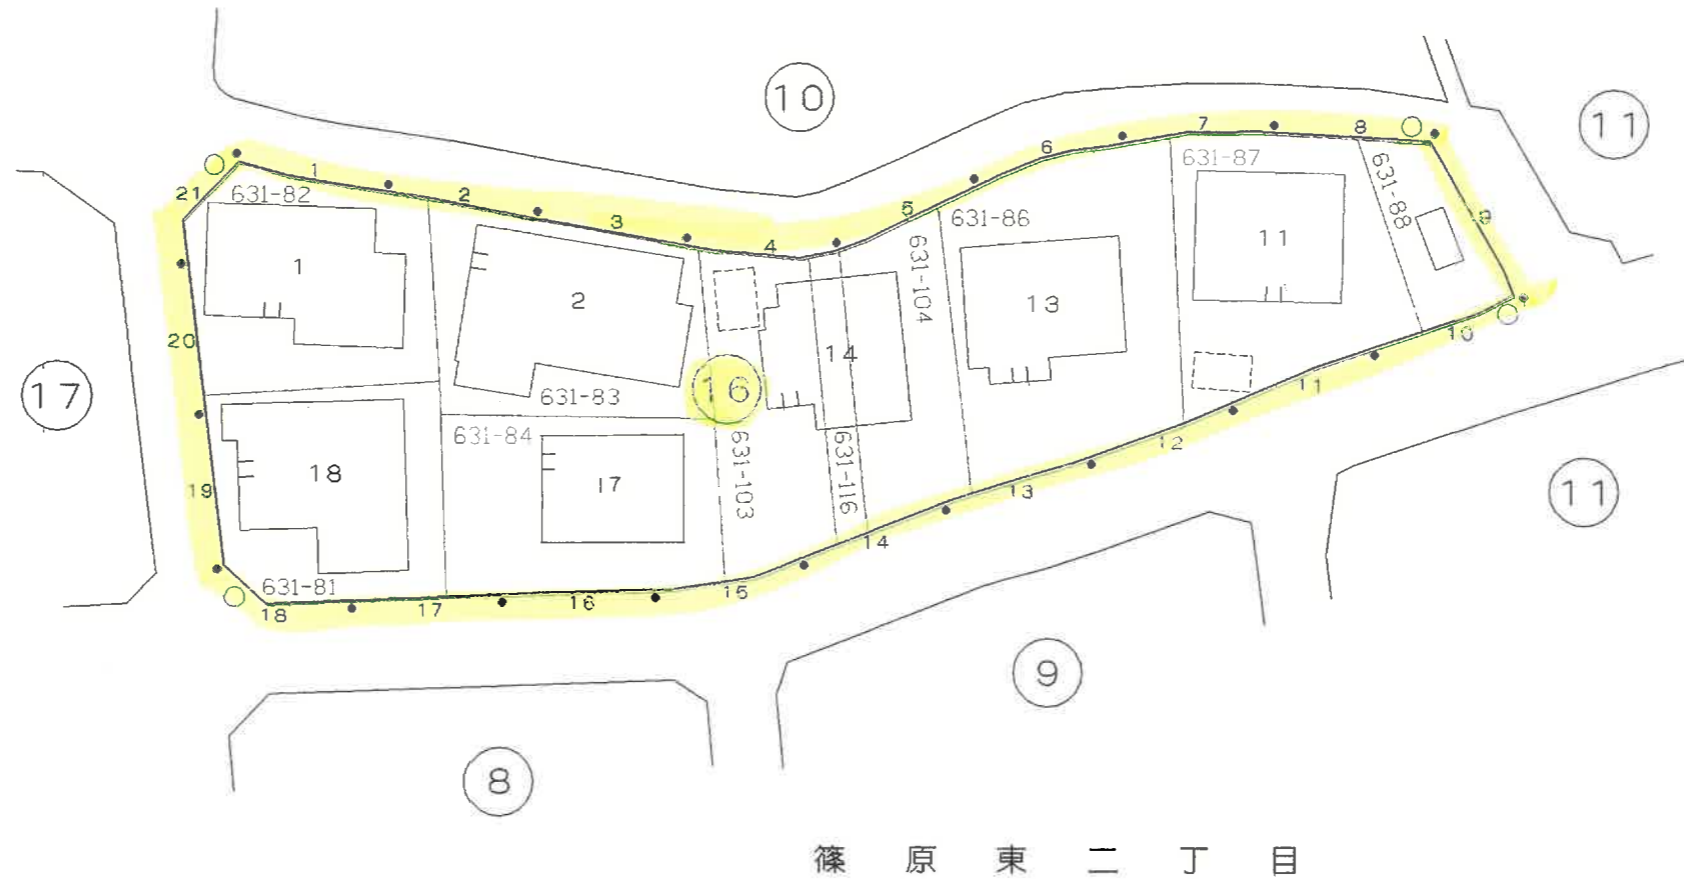

この地番図は、住居表示用に公図を参考的に集成編集したものである為、地番及び境界等は、事務処理上の正当な資料として使用しないこと。

この地番図は、住居表示用に公図を参考的に集成編集したものである為、地番及び境界等は、事務処理上の正当な資料として使用しないこと。

この地番図は、住居表示用公図を参考的に集成編集したものであるが、地番及び境界等は、事務処理上の正当な資料として使用しないこと。

この地番図は、住居表示用に公図を参考的に集成編集したものである為、地番及び境界等は、事務処理上の正当な資料として使用しないこと。

この地番図は、住居表示用公図を参考的に集成編集したものである為、地番及び境界等は、事務処理上の正当な資料として使用しないこと。

この地番図は、住居表示用公図を参考に集積したものであるが、地番及び境界等は、事務処理上の正当な資料として使用しないこと。

この地番図は、住居表示用公図を参考に集積編集したものである為、地番及び筆界等は、事務処理上の正当な資料として使用しないこと。

この地番図は、住居表示用に公図を参考的に集成編集したものである為、地番及び境界等は、事務処理上の正当な資料として使用しないこと。

この地番図は、住居表示用公図を参考的に集成編集したものである為、地番及び境界等は、事務処理上の正当な資料として使用しないこと。

町名	篠原東一丁目	街区	15
----	--------	----	----

篠原東二丁目

この地番図は、住居表示用公図を参考的に集成編集したものであるが、地番及び境界等は、事務処理上の正当な資料として使用しないこと。

この地番図は、住居表示用公図を参考的に集成編集したものである為、地番及び境界等は、事務処理上の正当な資料として使用しないこと。