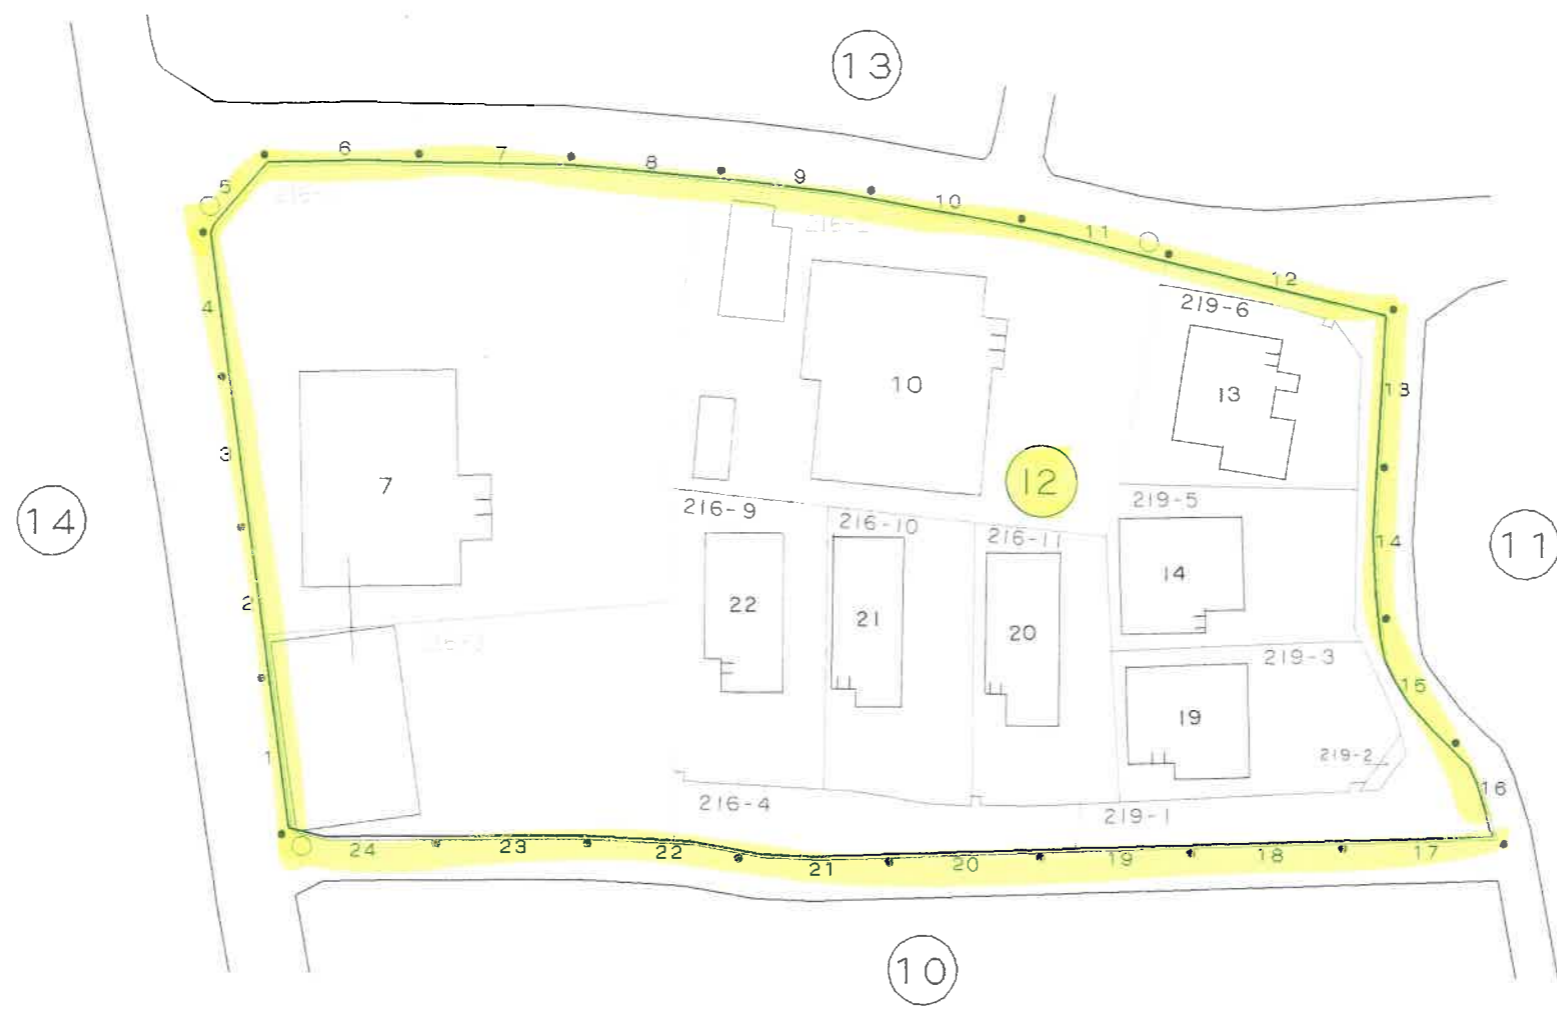

この地番図は、住居表示用公図を参考的に集成編集したものである為、地番及び境界等は、事務処理上の正当な資料として使用しないこと。