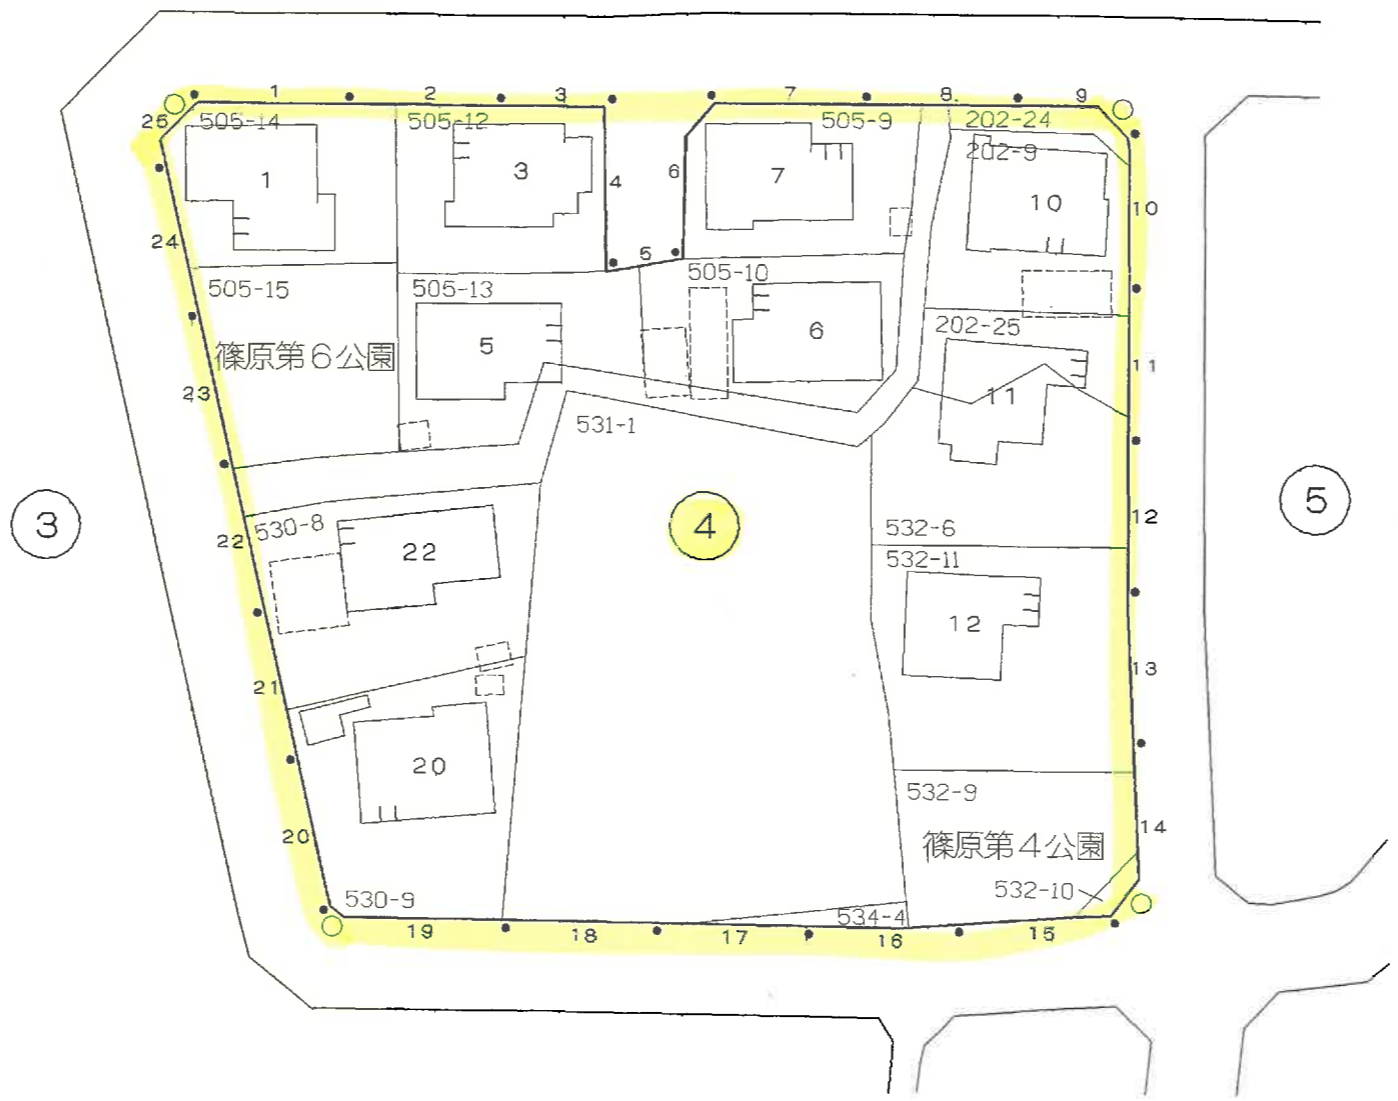

この地番図は、住居表示用に公図を参考的に集成編集したものである為、地番及び境界等は、事務処理上の正当な資料として使用しないこと。