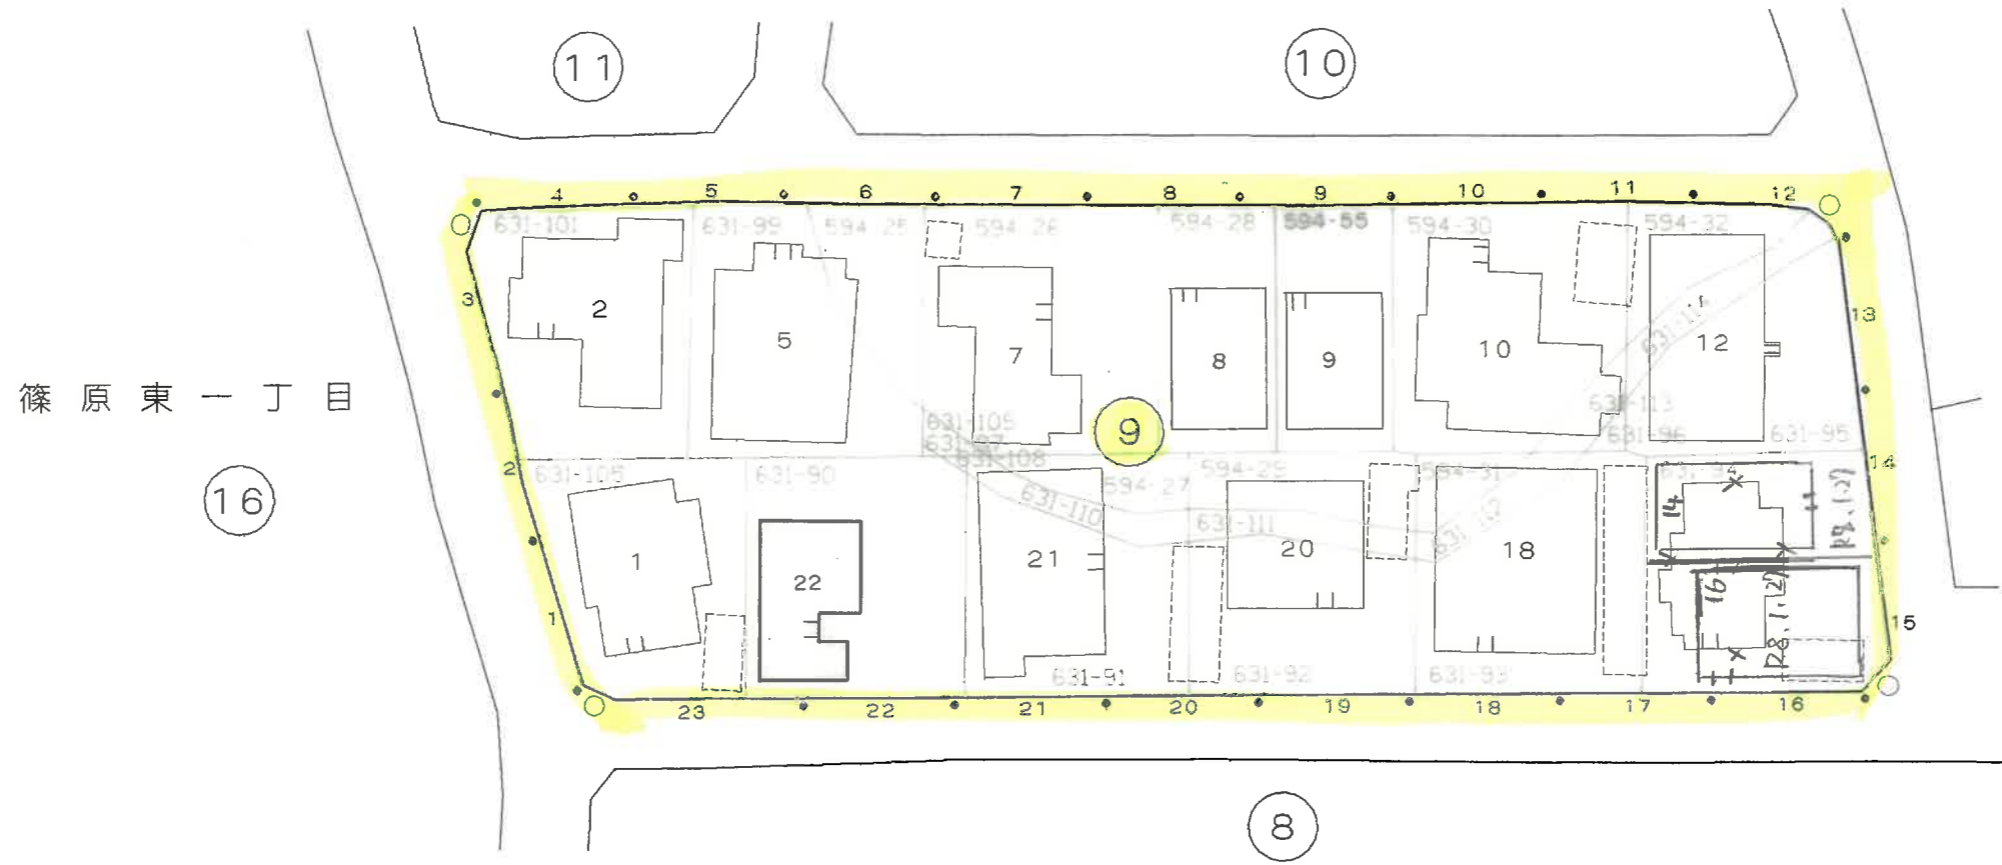

篠原西二丁目

この地番図は、住居表示用に公図を参考的に集成編集したものである為、地番及び境界等は、事務処理上の正当な資料として使用しないこと。

この地番図は、住居表示用公図を参考的に集成編集したものである為、地番及び境界等は、事務処理上の正当な資料として使用しないこと。

篠原東一丁目

16

この地番図は、住居表示用公図を参考的に集成編集したものである為、地番及び境界等は、事務処理上の正当な資料として使用しないこと。