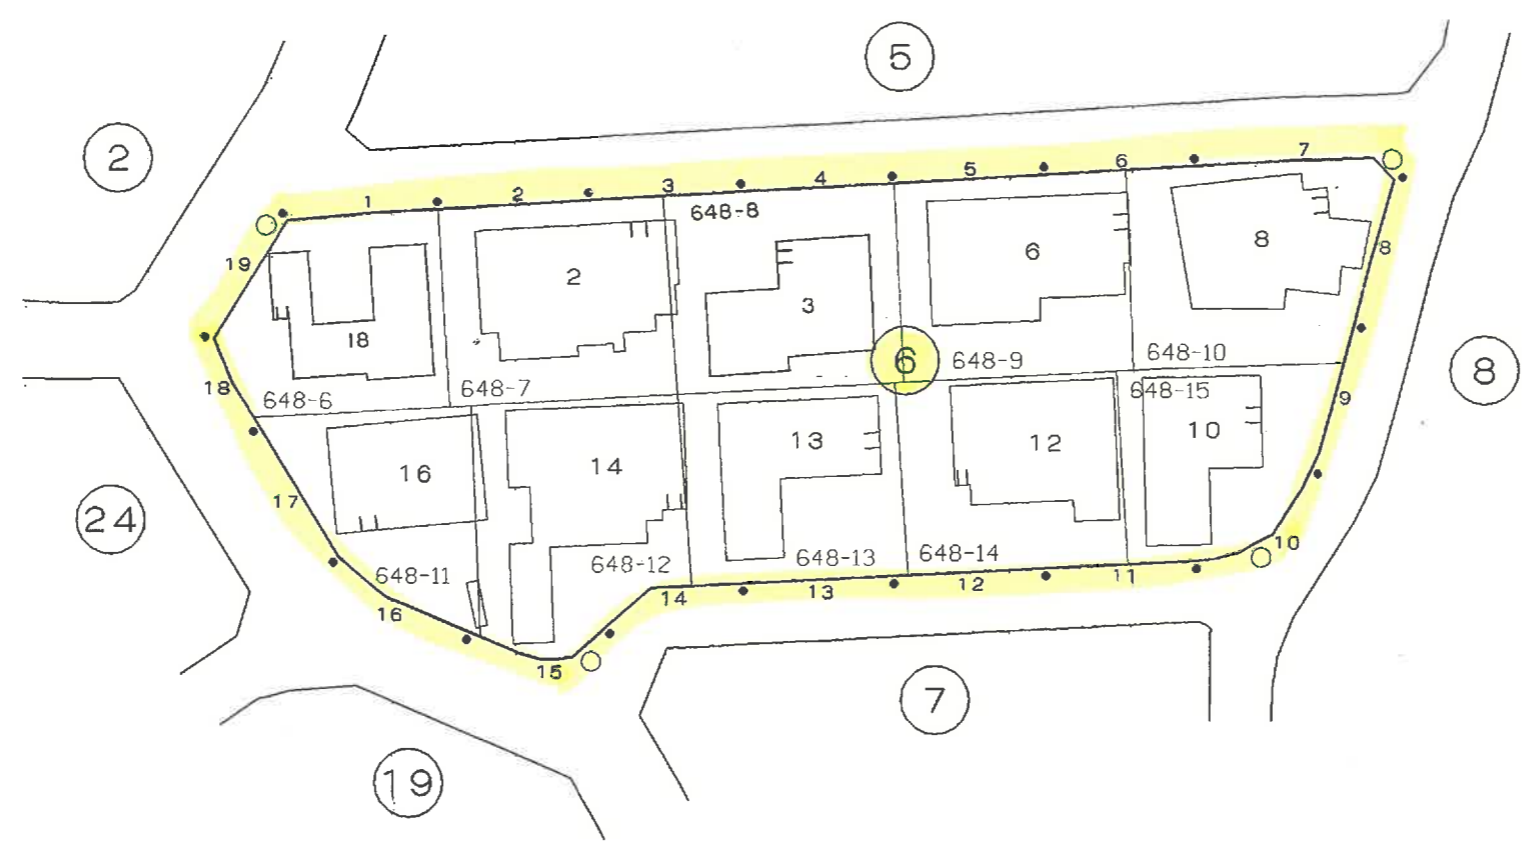

この地番図は、住居表示用に公図を参考的に集成編集したものである為、地番及び境界等は、事務処理上の正当な資料として使用しないこと。

町名	篠原東一丁目	街区	1
----	--------	----	---

篠原西一丁目

この地番図は、住居表示用公図を参考的に集成編集したものである為、地番及び境界等は、事務処理上の正当な資料として使用しないこと。

この地番図は、住居表示用に公図を参考的に集成編集したものであるため、地番及び境界等は、事務処理上の正当な資料として使用しないこと。

この地番図は、住居表示用に公図を参考的に集成編集したものである為、地番及び境界等は、事務処理上の正当な資料として使用しないこと。

この地番図は、住居表示用公図を参考的に集成編集したものである為、地番及び境界等は、事務処理上の正当な資料として使用しないこと。

この地番図は、住居表示用公図を参考に作成されたものであるが、地番及び境界等は、事務処理上の正当な資料として使用しないこと。

この地番図は、住居表示用公図を参考に集積編集したものであるが、地番及び境界等は、事務処理上の正当な資料として使用しないこと。