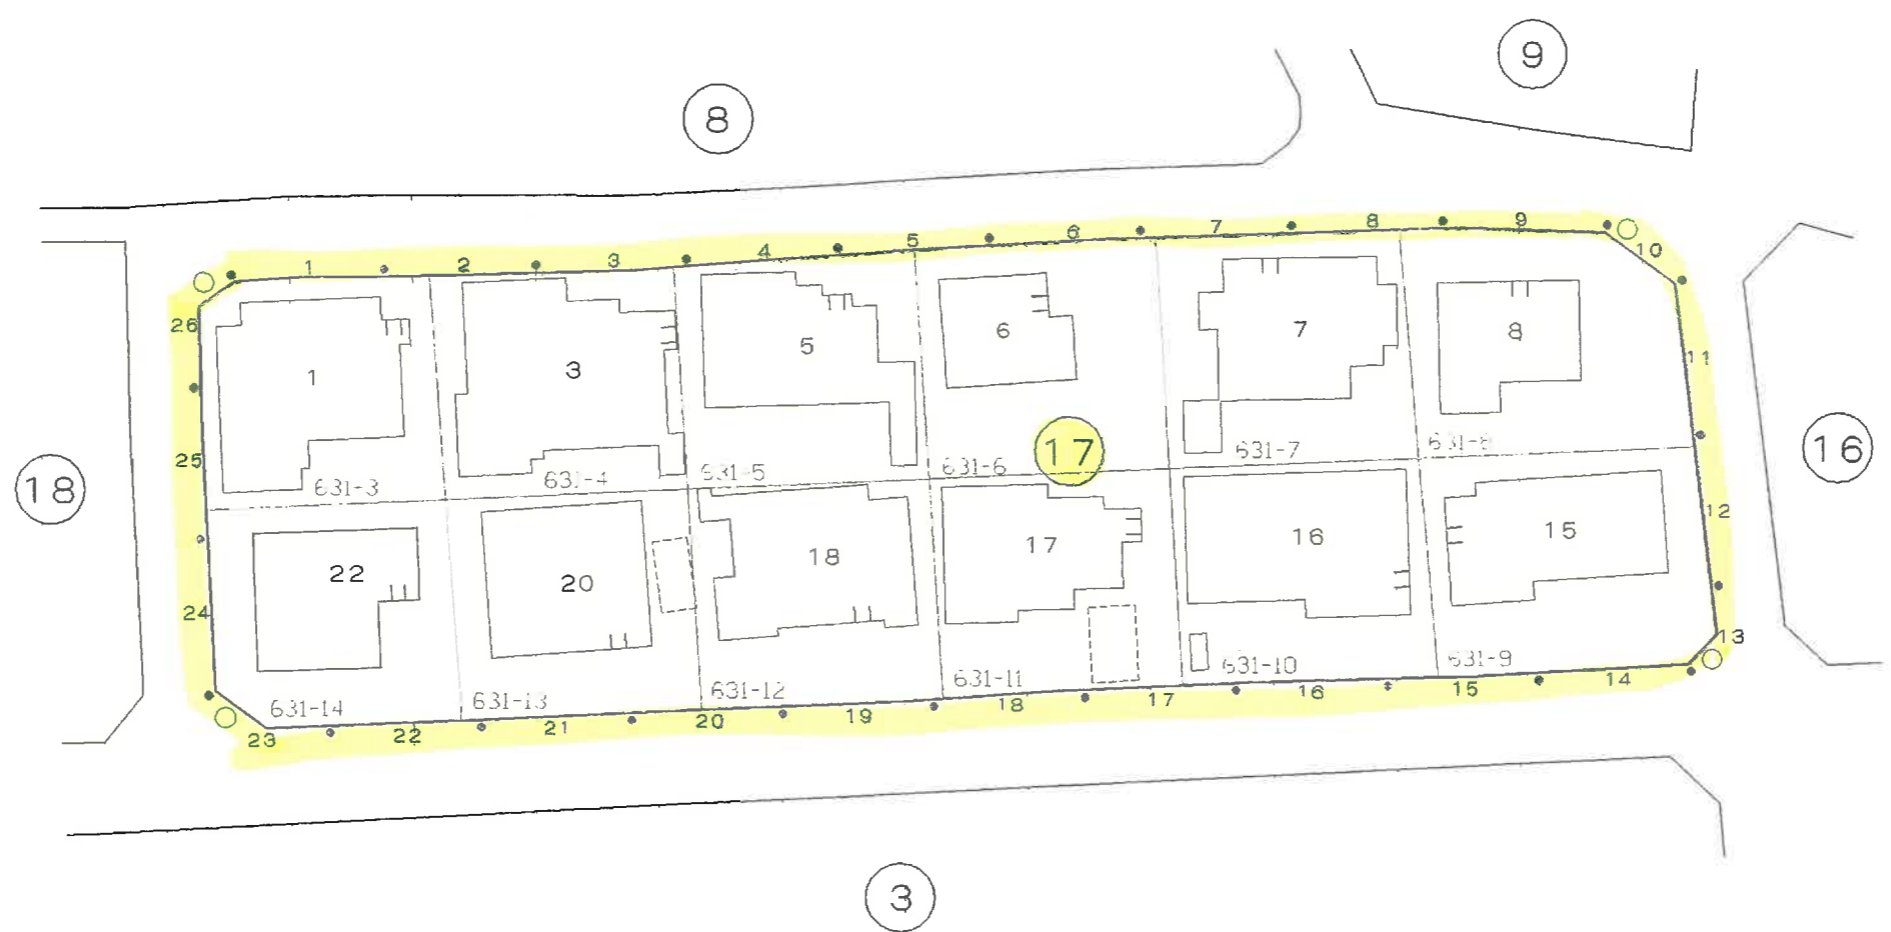

町名	篠原東一丁目	街区	17

篠原東二丁目

この地番図は、住居表示用に公図を参考的に集成編集したものである為、地番及び境界等は、事務処理上の正当な資料として使用しないこと。