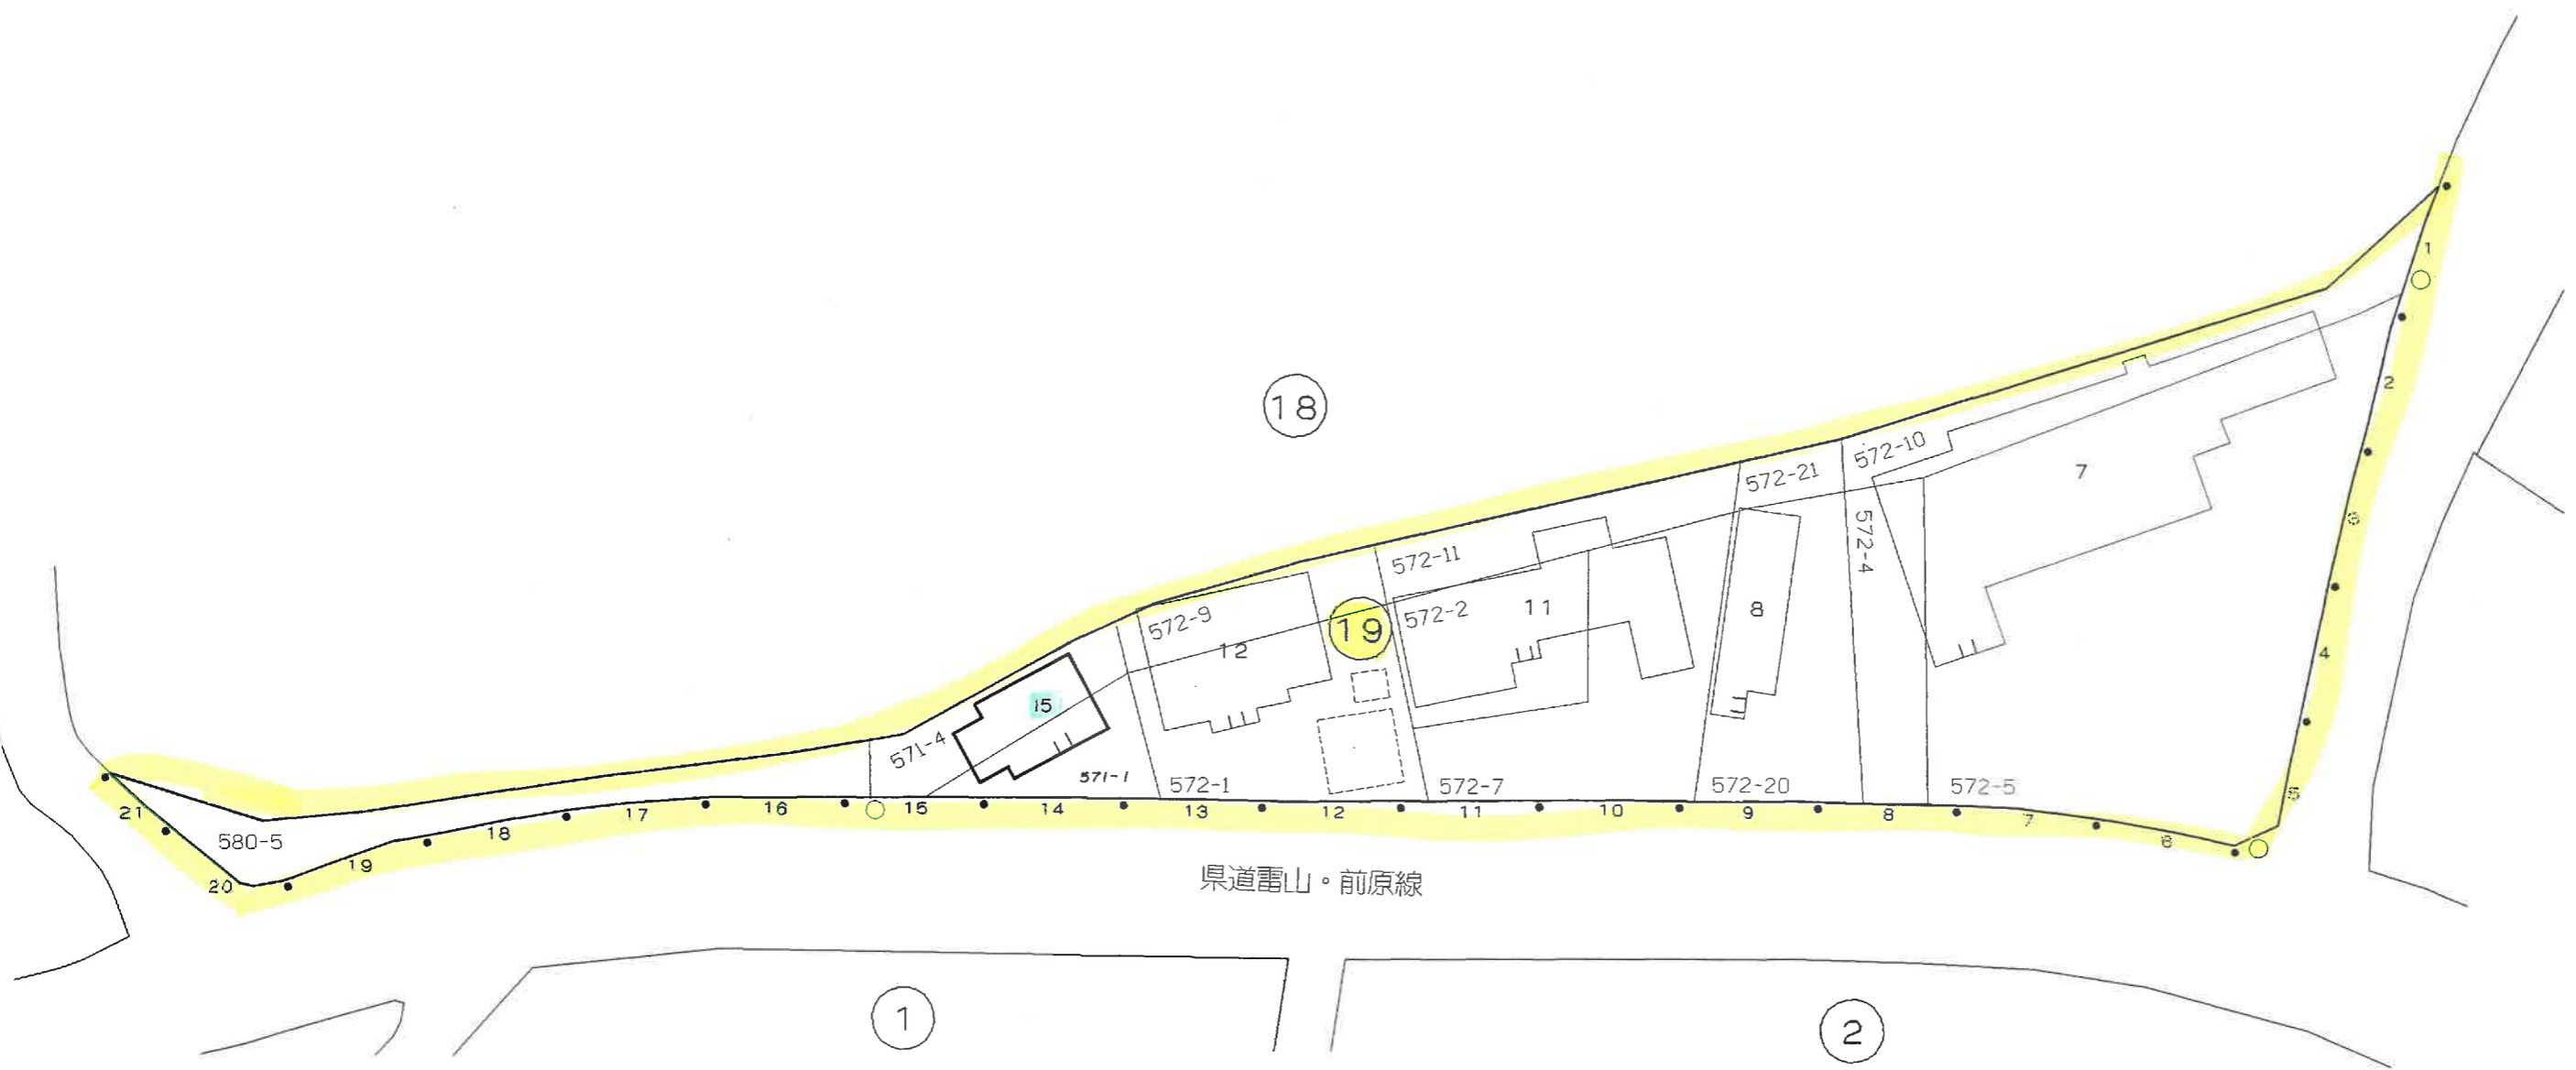

町名	篠原東二丁目	街区	19

県道雷山・前原線

篠原西三丁目

この地番図は、住居表示用に公図を参考的に集成編集したものであるが、地番及び筆界等は、事務処理上の正当な資料として使用しないこと。