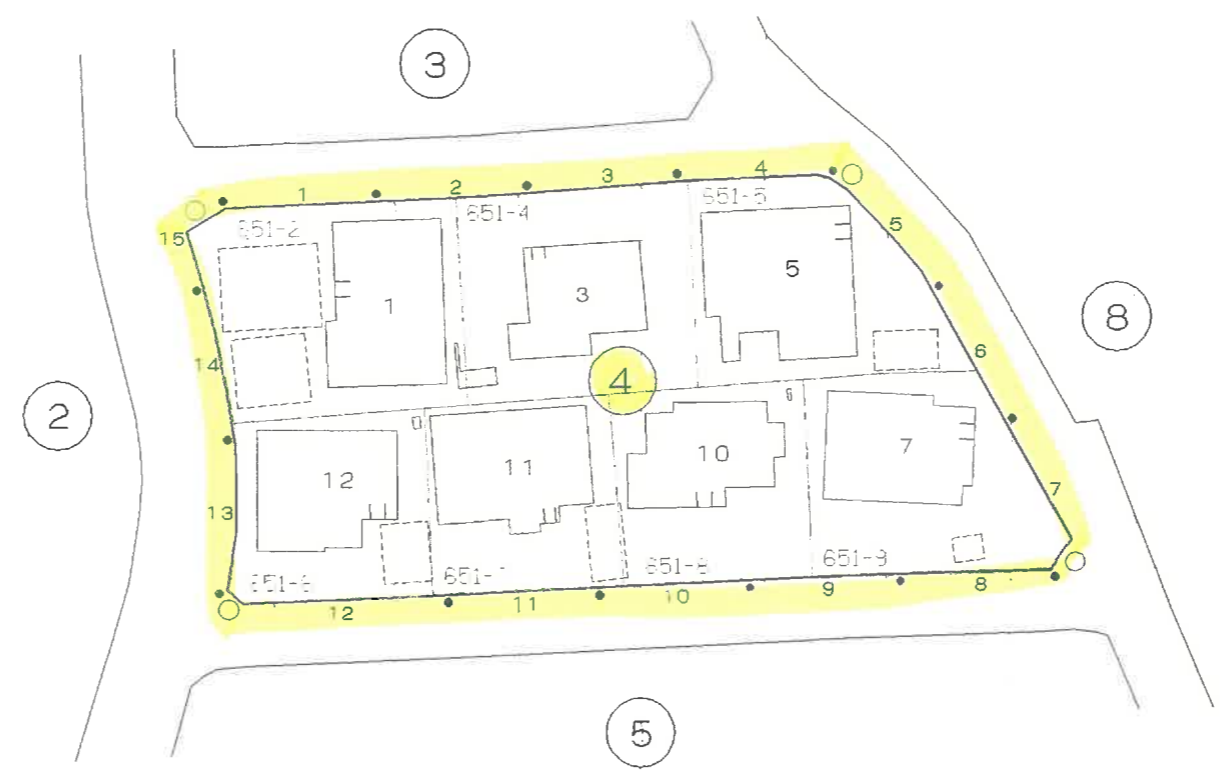

この地番図は、住居表示用に公図を参考的に集成編集したものである為、地番及び境界等は、事務処理上の正当な資料として使用しないこと。

町名	篠原東一丁目	街区	1
----	--------	----	---

篠原西一丁目

この地番図は、住居表示用公図を参考的に集成編集したものである為、地番及び境界等は、事務処理上の正当な資料として使用しないこと。

この地番図は、住居表示用に公図を参考的に集成編集したものであるため、地番及び境界等は、事務処理上の正当な資料として使用しないこと。

この地番図は、住居表示用に公図を参考的に集成編集したものである為、地番及び境界等は、事務処理上の正当な資料として使用しないこと。

この地番図は、住居表示用公図を参考的に集成編集したものである為、地番及び境界等は、事務処理上の正当な資料として使用しないこと。

この地番図は、住居表示用公図を参考に作成されたものであるが、地番及び境界等は、事務処理上の正当な資料として使用しないこと。

この地番図は、住居表示用公図を参考に集積編集したものであるが、地番及び境界等は、事務処理上の正当な資料として使用しないこと。

この地番図は、住居表示用に公図を参考的に集成編集したものである為、地番及び境界等は、事務処理上の正当な資料として使用しないこと。

この地番図は、住居表示用に公図を参考的に集成編集したものである為、地番及び境界等は、事務処理上の正当な資料として使用しないこと。

この地番図は、住居表示用公図を参考的に集成編集したものであるが、地番及び境界等は、事務処理上の正当な資料として使用しないこと。

この地番図は、住居表示用に公図を参考的に集成編集したものである為、地番及び境界等は、事務処理上の正当な資料として使用しないこと。