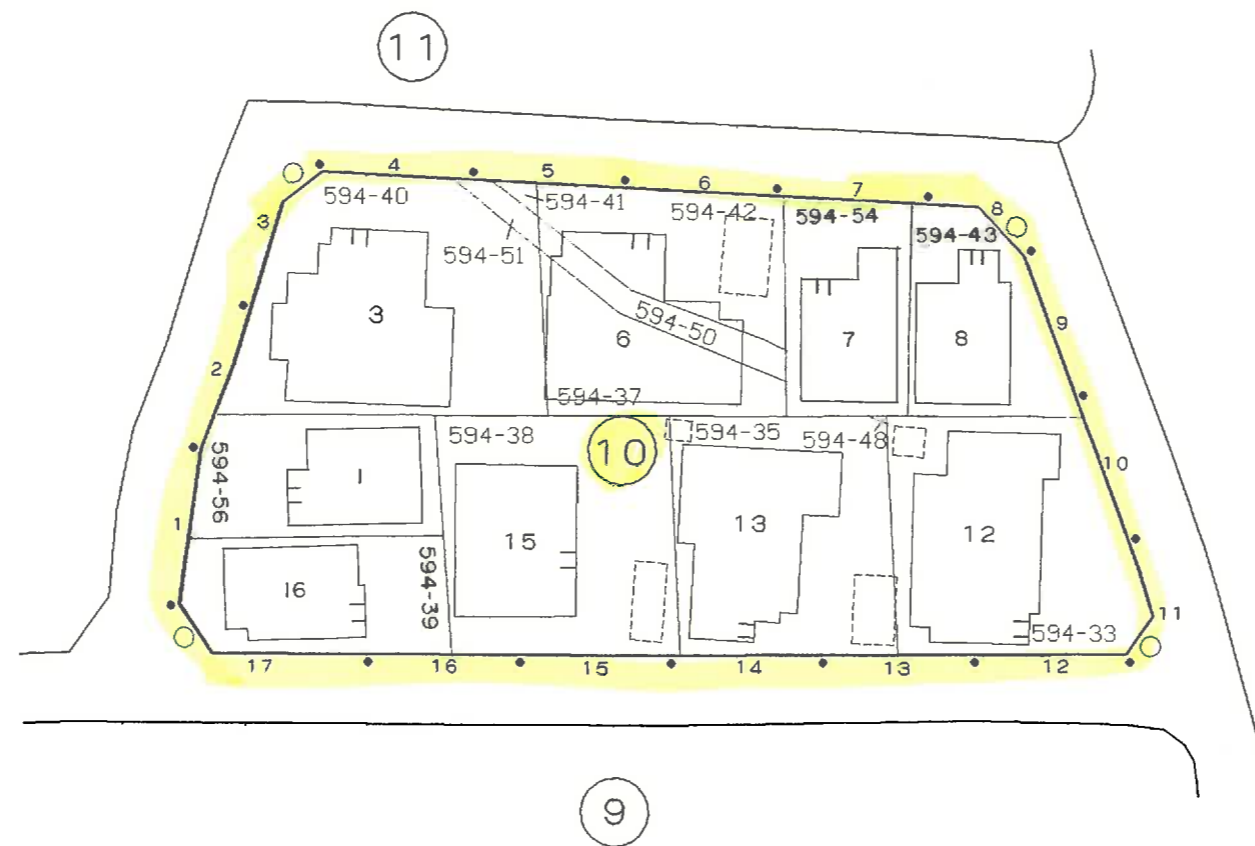

篠原西二丁目

この地番図は、住居表示用に公図を参考的に集成編集したものである為、地番及び境界等は、事務処理上の正当な資料として使用しないこと。

この地番図は、住居表示用公図を参考的に集成編集したものである為、地番及び境界等は、事務処理上の正当な資料として使用しないこと。

篠原東一丁目

16

この地番図は、住居表示用公図を参考的に集成編集したものである為、地番及び境界等は、事務処理上の正当な資料として使用しないこと。

この地番図は、住居表示用に公図を参考的に集成編集したものである為、地番及び境界等は、事務処理上の正当な資料として使用しないこと。

町名	篠原東二丁目	街区	12
----	--------	----	----

篠原東一丁目

この地番図は、住居表示用に公図を参考的に集成編集したものであるが、地番及び境界等は、事務処理上の正当な資料として使用しないこと。

篠原東三丁目

この地番図は、住居表示用に公図を参考的に集成編集したものである為、地番及び境界等は、事務処理上の正当な資料として使用しないこと。