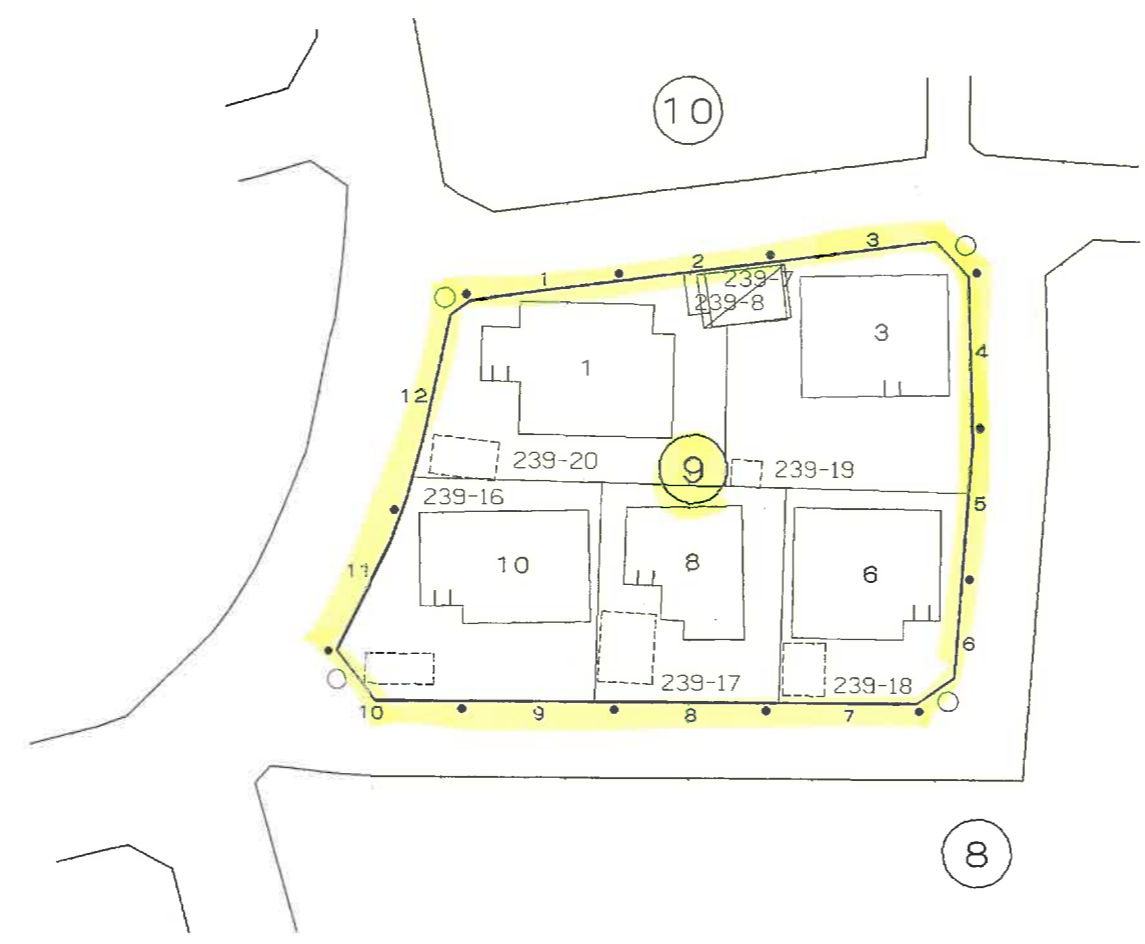

町名	篠原東三丁目	街区	9
----	--------	----	---

この地番図は、住居表示用に公図を参考的に集成編集したものである為、地番及び筆界等は、事務処理上の正当な資料として使用しないこと。

町名	篠原東三丁目	街区	10
----	--------	----	----

篠原東二丁目

この地番図は、住居表示用に公図を参考的に集成編集したものである為、地番及び境界等は、事務処理上の正当な資料として使用しないこと。