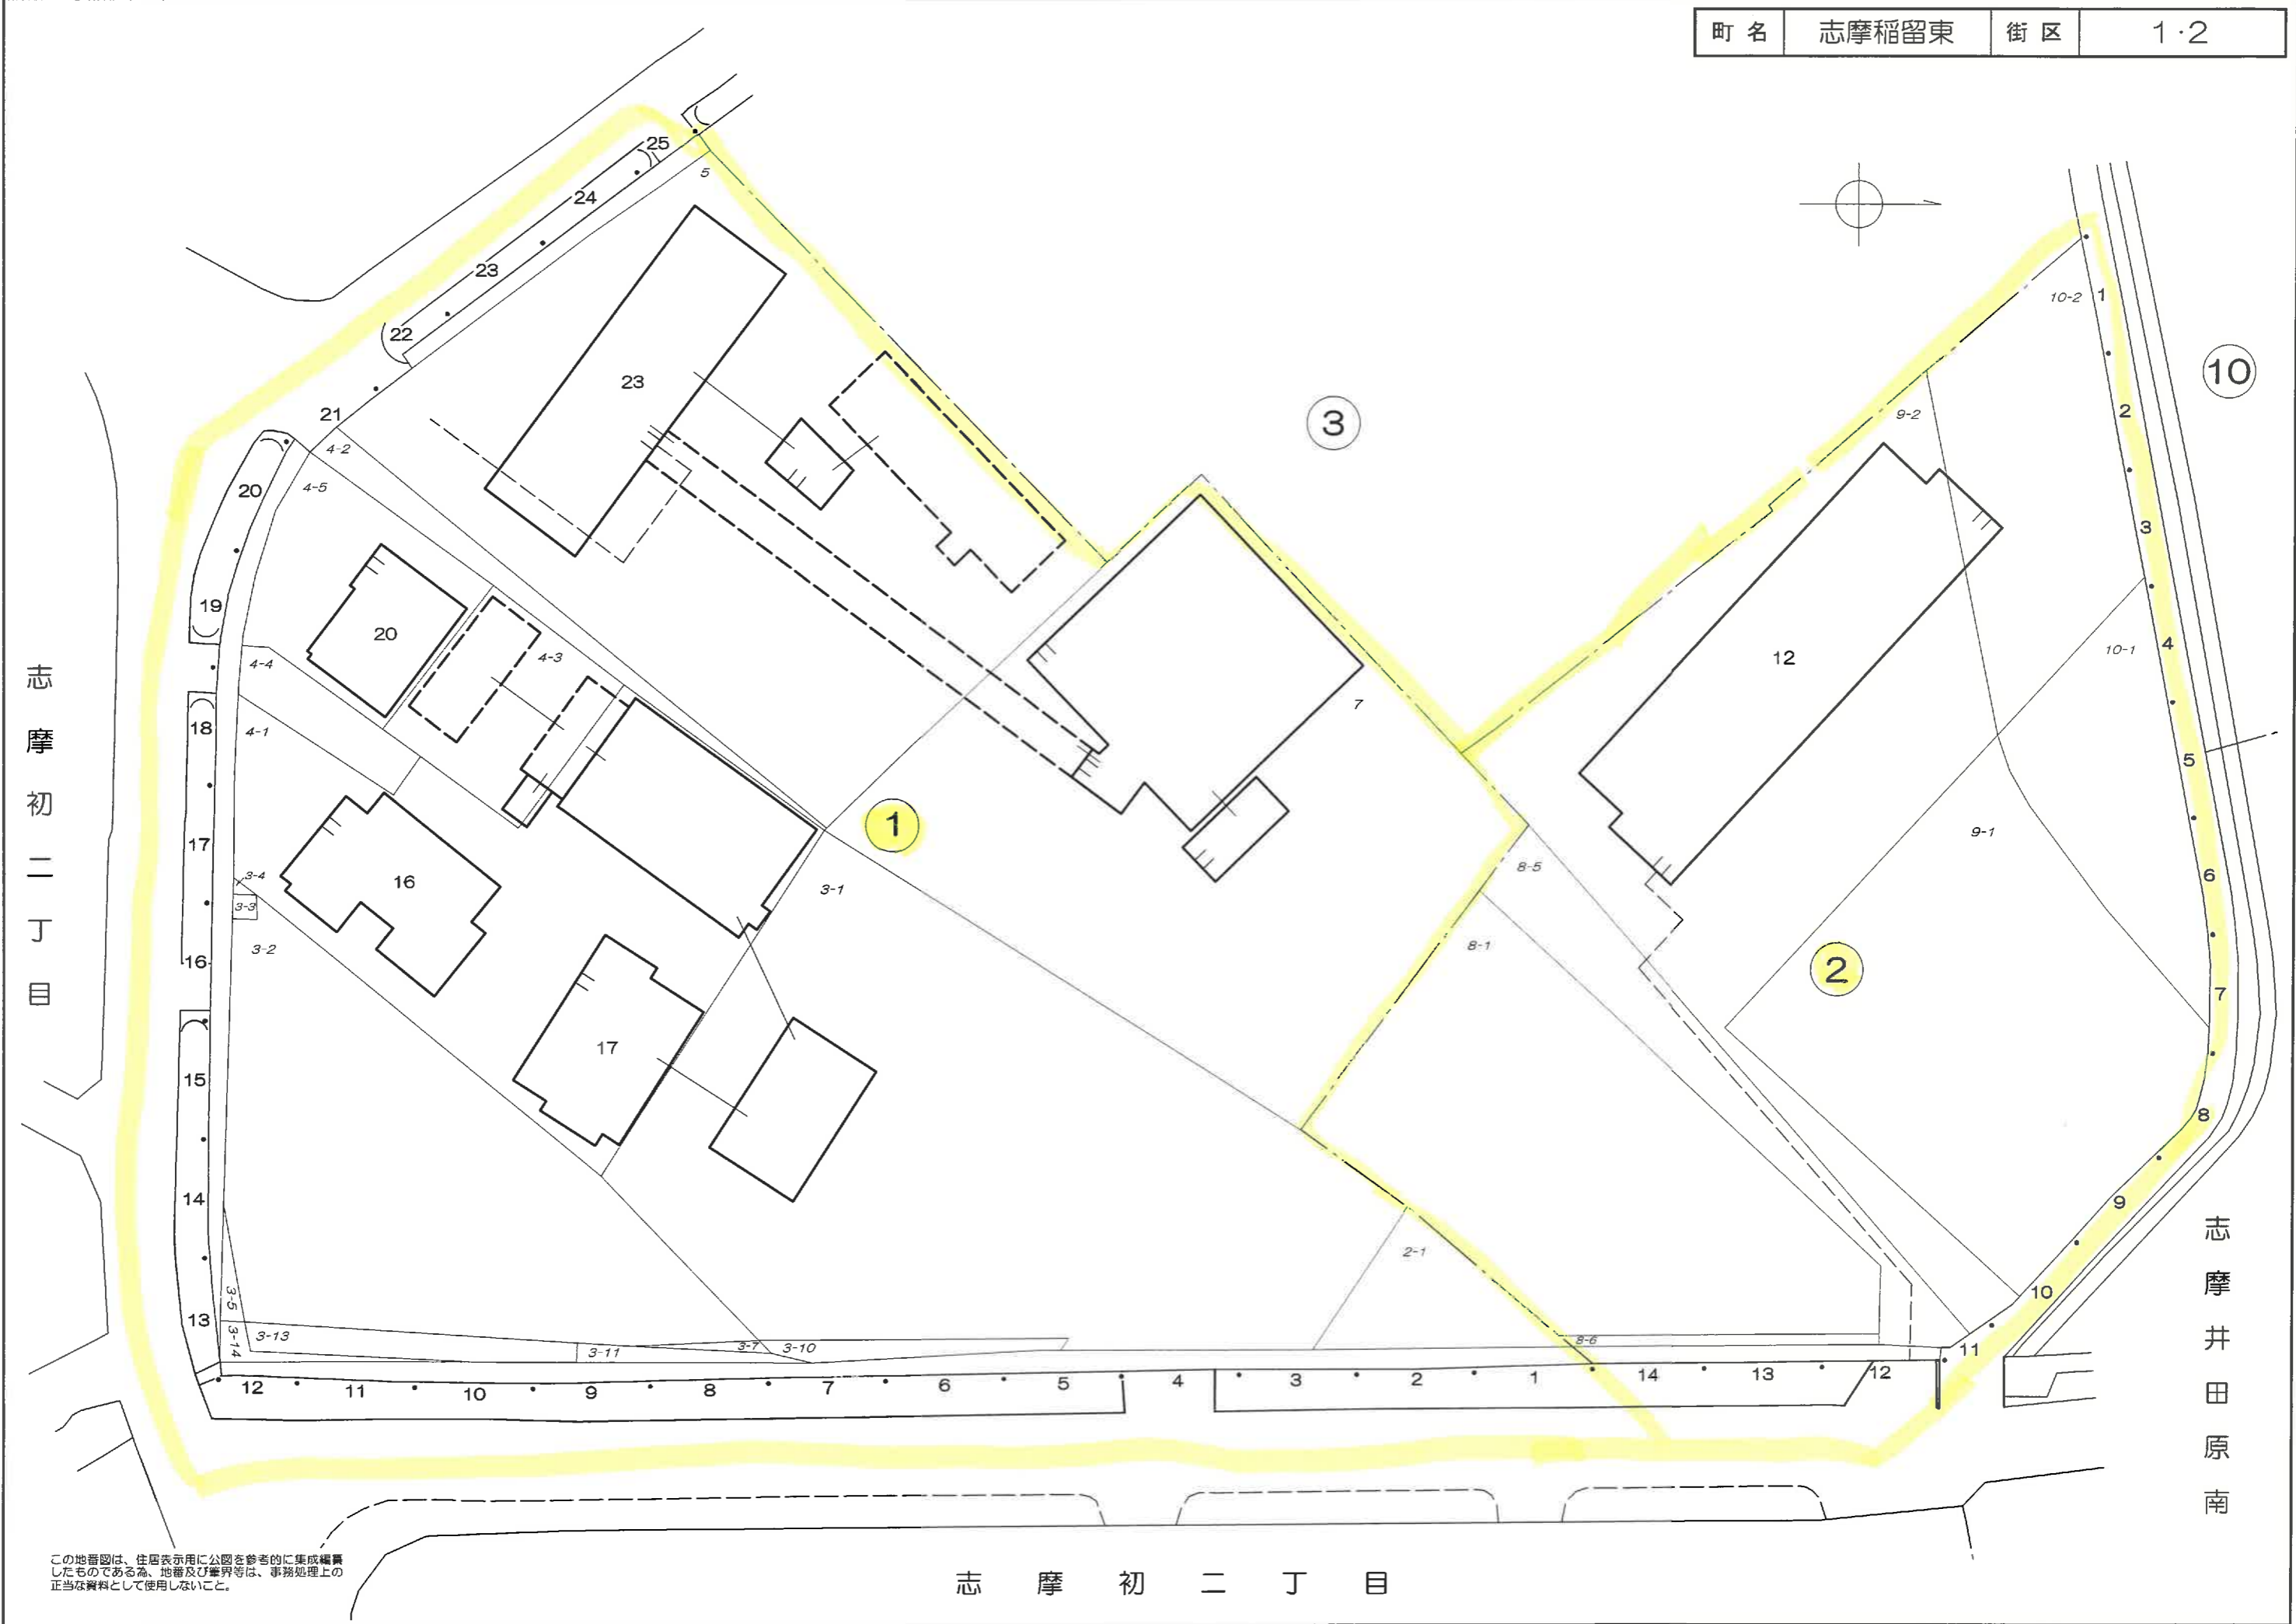

志摩井田原南

志摩初二丁目

町名	志摩稲留東	街区	1・2
----	-------	----	-----

志摩初二丁目

志摩井田原南

志摩初二丁目

この地番図は、住居表示用に公図を参考的に集成編纂したものである為、地番及び境界等は、事務処理上の正当な資料として使用しないこと。

町名	志摩稲留東	街区	3・4
----	-------	----	-----

この地番図は、住居表示用に公図を参考的に集成編集したものである為、地番及び境界等は、事務処理上の正当な資料として使用しないこと。

3街区のフロントページは、一部区画に合わせて設定しています。

この地番図は、住居表示用に公図を参考的に集成編集したものである為、地番及び境界等は、事務処理上の正当な資料として使用しないこと。

この地番図は、住居表示用に公図を参考的に集成編集したものである為、地番及び境界等は、事務処理上の正当な資料として使用しないこと。

この地番図は、住居表示用に公園を参考的に集成編集したものである為、地番及び境界等は、事務処理上の正当な資料として使用しないこと。

9街区のフロントページは、一部区画に合わせて設定しています。

志摩井田原南

この図面は、住居表示用として作成されたものであり、地籍図及び地籍簿とは、法的に異なるものとして使用しないこと。