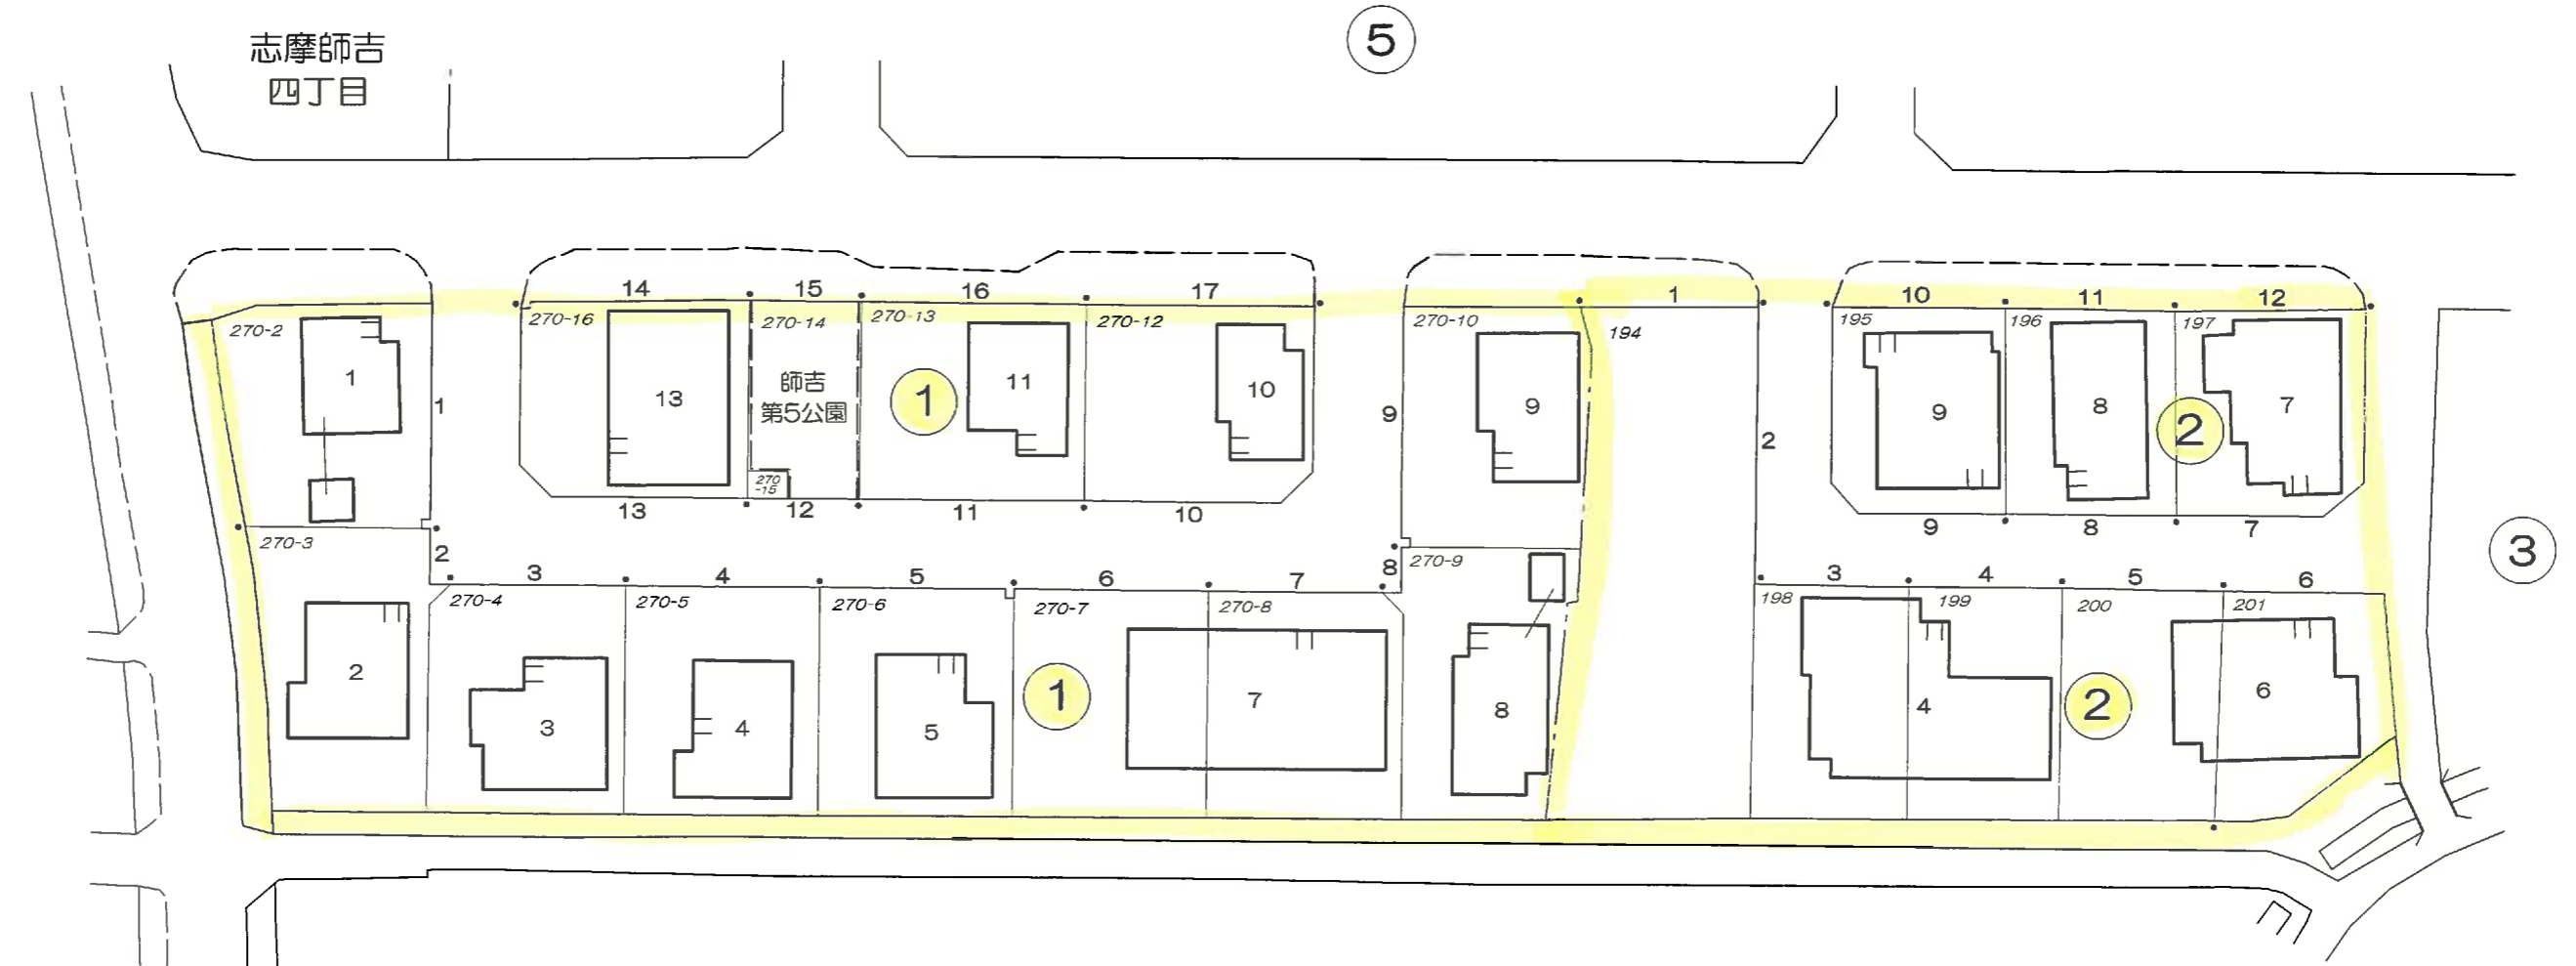

町名

志摩稲葉

街区

志摩師吉六丁目

志摩師吉四丁目

町名	志摩稲葉	街区	1・2
----	------	----	-----

この地番図は、住居表示用に公園を参考的に集成編纂したものである為、地番及び境界等は、事務処理上の正当な資料として使用しないこと。

1,2街区のフロンテージは、区画に合わせて設定しています。

町名	志摩稲葉	街区	3・4
----	------	----	-----

この地番図は、住居表示用に公園を参考的に集成編集したものである為、地番及び境界等は、事務処理上の正当な資料として使用しないこと。

4街区のフロンテージは、区画に合わせて設定しています。

町名	志摩稲葉	街区	5・6・7
----	------	----	-------

8

志摩師吉四丁目

4

この地番図は、住居表示用に公園を参考的に集成編纂したものである為、地番及び境界等は、事務処理上の正当な資料として使用しないこと。

5,6,7街区のフロンテージは、区画に合わせて設定しています。

志摩師吉四丁目

この地図は、住居表示用に公園を参考に集成編纂したものであるが、地番及び境界等は、事務処理上の正当な資料として使用しないこと。

8,9,10街区のフロンテージは、区画に合わせて設定しています。

志摩師吉四丁目

10

15

17