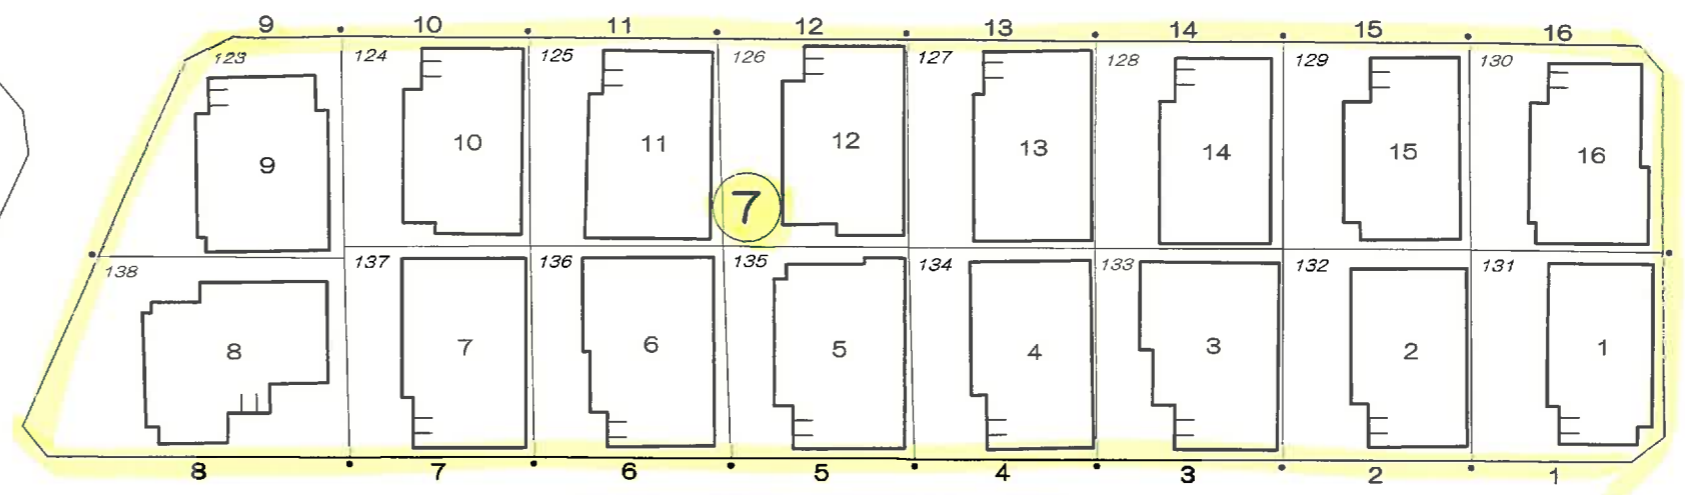

町名

志摩稲葉

街区

志摩師吉六丁目

志摩師吉四丁目

町名	志摩稲葉	街区	1・2
----	------	----	-----

この地番図は、住居表示用に公園を参考的に集成編纂したものである為、地番及び境界等は、事務処理上の正当な資料として使用しないこと。

1,2街区のフロンテージは、区画に合わせて設定しています。

町名	志摩稲葉	街区	3・4
----	------	----	-----

この地番図は、住居表示用に公園を参考的に集成編集したものである為、地番及び境界等は、事務処理上の正当な資料として使用しないこと。

4街区のフロンテージは、区画に合わせて設定しています。

町名	志摩稲葉	街区	5・6・7
----	------	----	-------

8

志摩師吉四丁目

4

この地番図は、住居表示用に公園を参考的に集成編纂したものである為、地番及び境界等は、事務処理上の正当な資料として使用しないこと。

5,6,7街区のフロンテージは、区画に合わせて設定しています。

志摩師吉四丁目

この地図は、住居表示用に公園を参考に集成編纂したものであるが、地番及び境界等は、事務処理上の正当な資料として使用しないこと。

8,9,10街区のフロンテージは、区画に合わせて設定しています。

志摩師吉四丁目

10

15

17