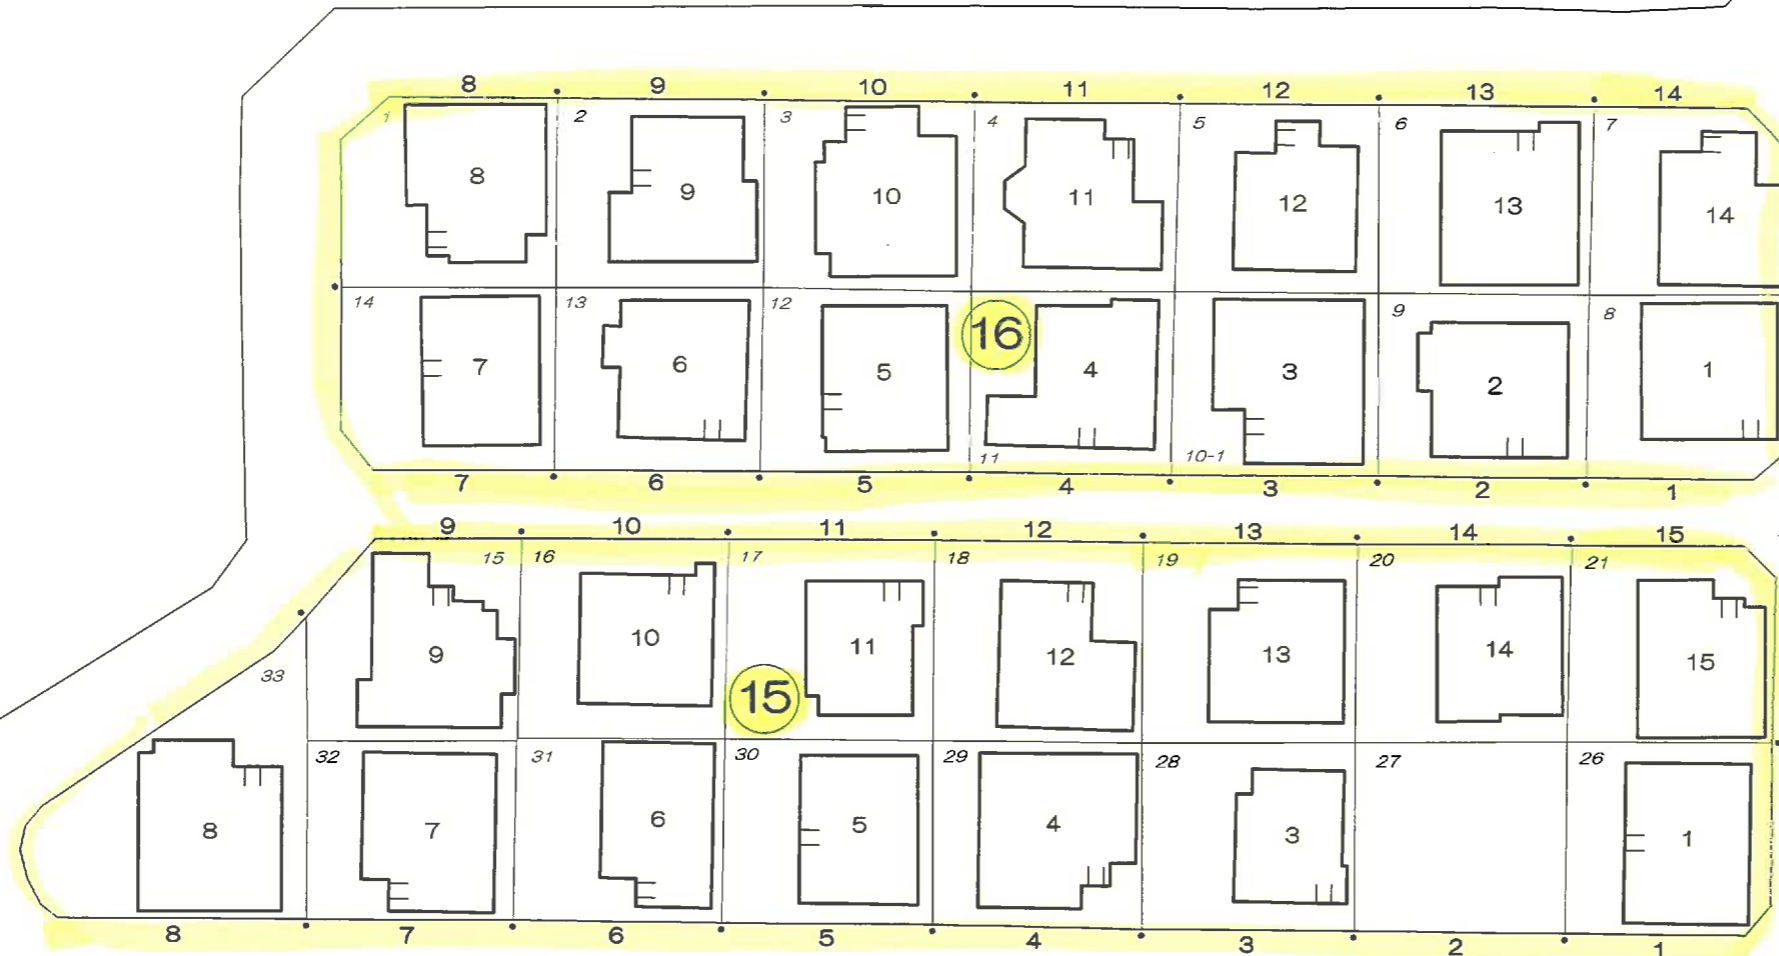

17

18

9

4

この地番図は、住居表示用に公園を参考的に集成編纂したものである為、地番及び境界等は、事務処理上の正当な資料として使用しないこと。

11,12,13,14街区のフロンテージは、区画に合わせて設定しています。

町名	志摩稲葉	街区	15・16・17
----	------	----	----------

志摩師吉四丁目