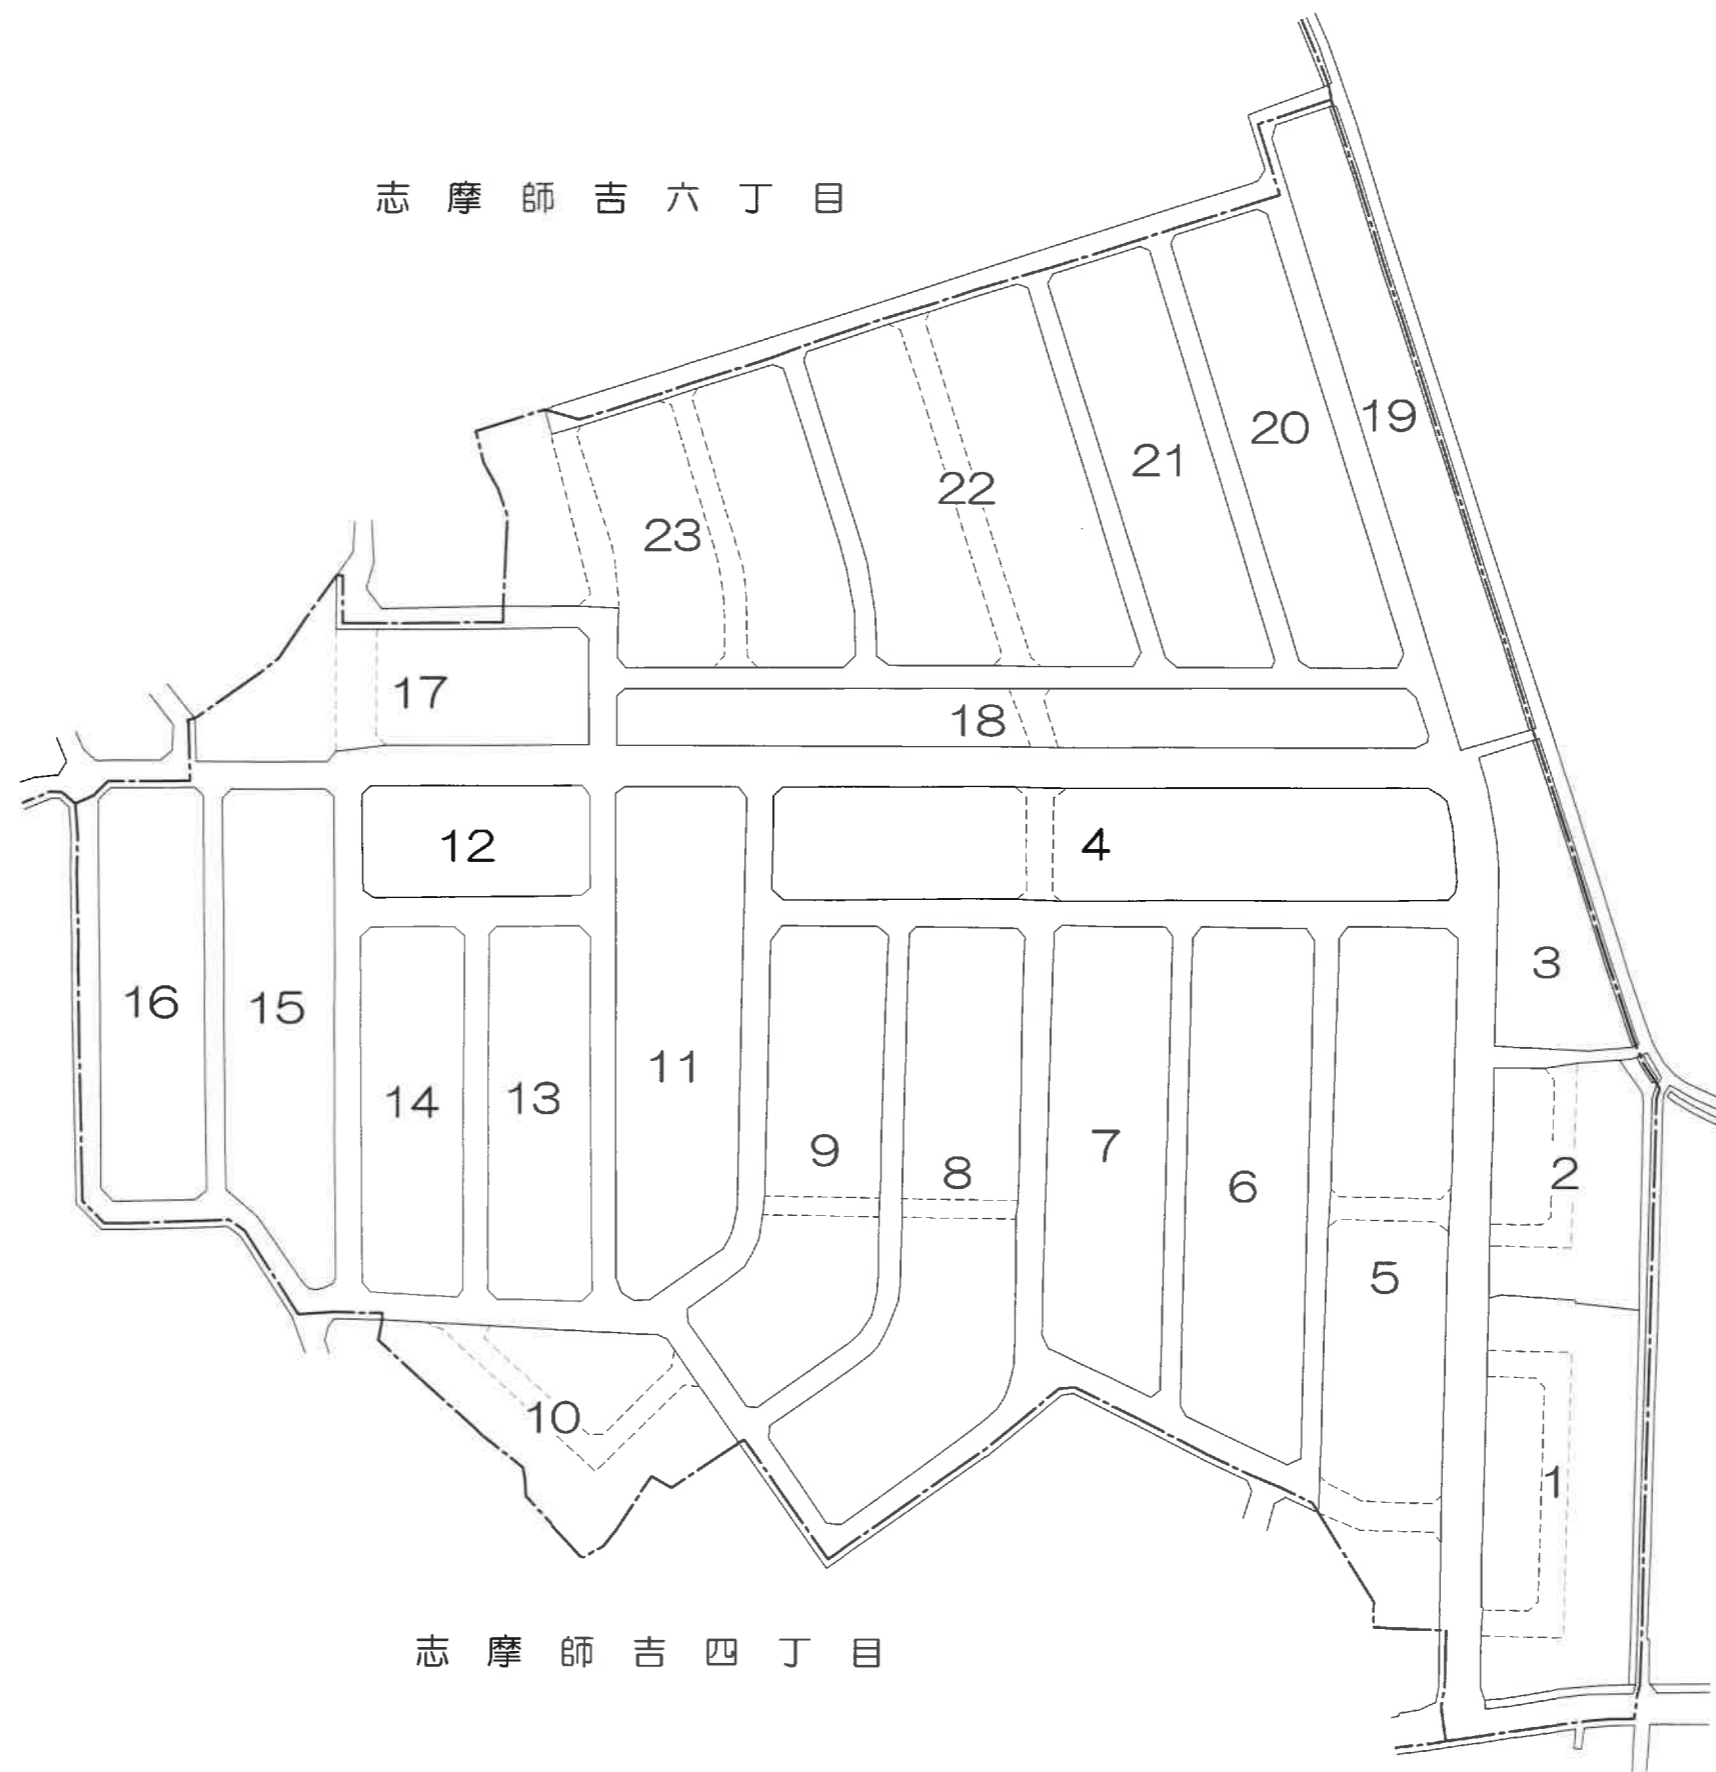

町名

志摩稲葉

街区

志摩師吉六丁目

志摩師吉四丁目

町名	志摩稲葉	街区	1・2
----	------	----	-----

この地番図は、住居表示用に公園を参考的に集成編纂したものである為、地番及び境界等は、事務処理上の正当な資料として使用しないこと。

1,2街区のフロンテージは、区画に合わせて設定しています。

町名	志摩稲葉	街区	3・4
----	------	----	-----

この地番図は、住居表示用に公園を参考的に集成編集したものである為、地番及び境界等は、事務処理上の正当な資料として使用しないこと。

4街区のフロンテージは、区画に合わせて設定しています。

町名	志摩稲葉	街区	5・6・7
----	------	----	-------

8

志摩師吉四丁目

4

この地番図は、住居表示用に公園を参考的に集成編纂したものである為、地番及び境界等は、事務処理上の正当な資料として使用しないこと。

5,6,7街区のフロンテージは、区画に合わせて設定しています。

志摩師吉四丁目

この地図は、住居表示用に公園を参考に集成編纂したものであるが、地番及び境界等は、事務処理上の正当な資料として使用しないこと。

8,9,10街区のフロンテージは、区画に合わせて設定しています。

志摩師吉四丁目

10

15

17

志摩師吉六丁目

10

14

12

17

23

18

15,16,17街区のフロントページは、区画に合わせて設定しています。