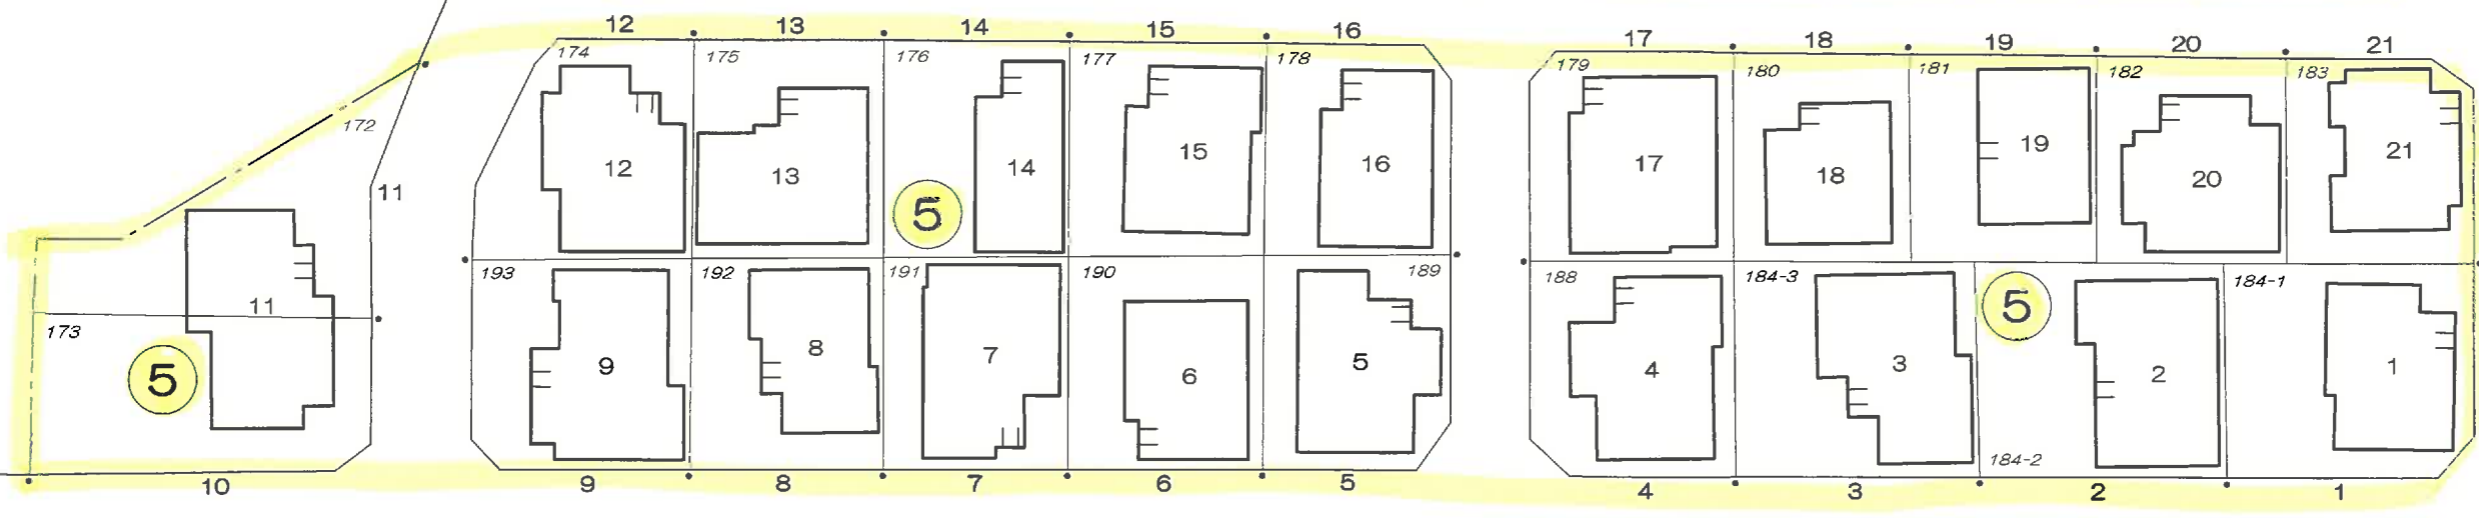

町名	志摩稲葉	街区	3・4
----	------	----	-----

この地番図は、住居表示用に公園を参考的に集成編集したものである為、地番及び境界等は、事務処理上の正当な資料として使用しないこと。

4街区のフロンテージは、区画に合わせて設定しています。

町名	志摩稲葉	街区	5・6・7
----	------	----	-------

8

志摩師吉四丁目

4

この地番図は、住居表示用に公園を参考的に集成編纂したものである為、地番及び境界等は、事務処理上の正当な資料として使用しないこと。

5,6,7街区のフロンテージは、区画に合わせて設定しています。

志摩師吉四丁目

この地図は、住居表示用に公園を参考に集成編纂したものであるが、地番及び境界等は、事務処理上の正当な資料として使用しないこと。

8,9,10街区のフロンテージは、区画に合わせて設定しています。

志摩師吉四丁目

10

15

17