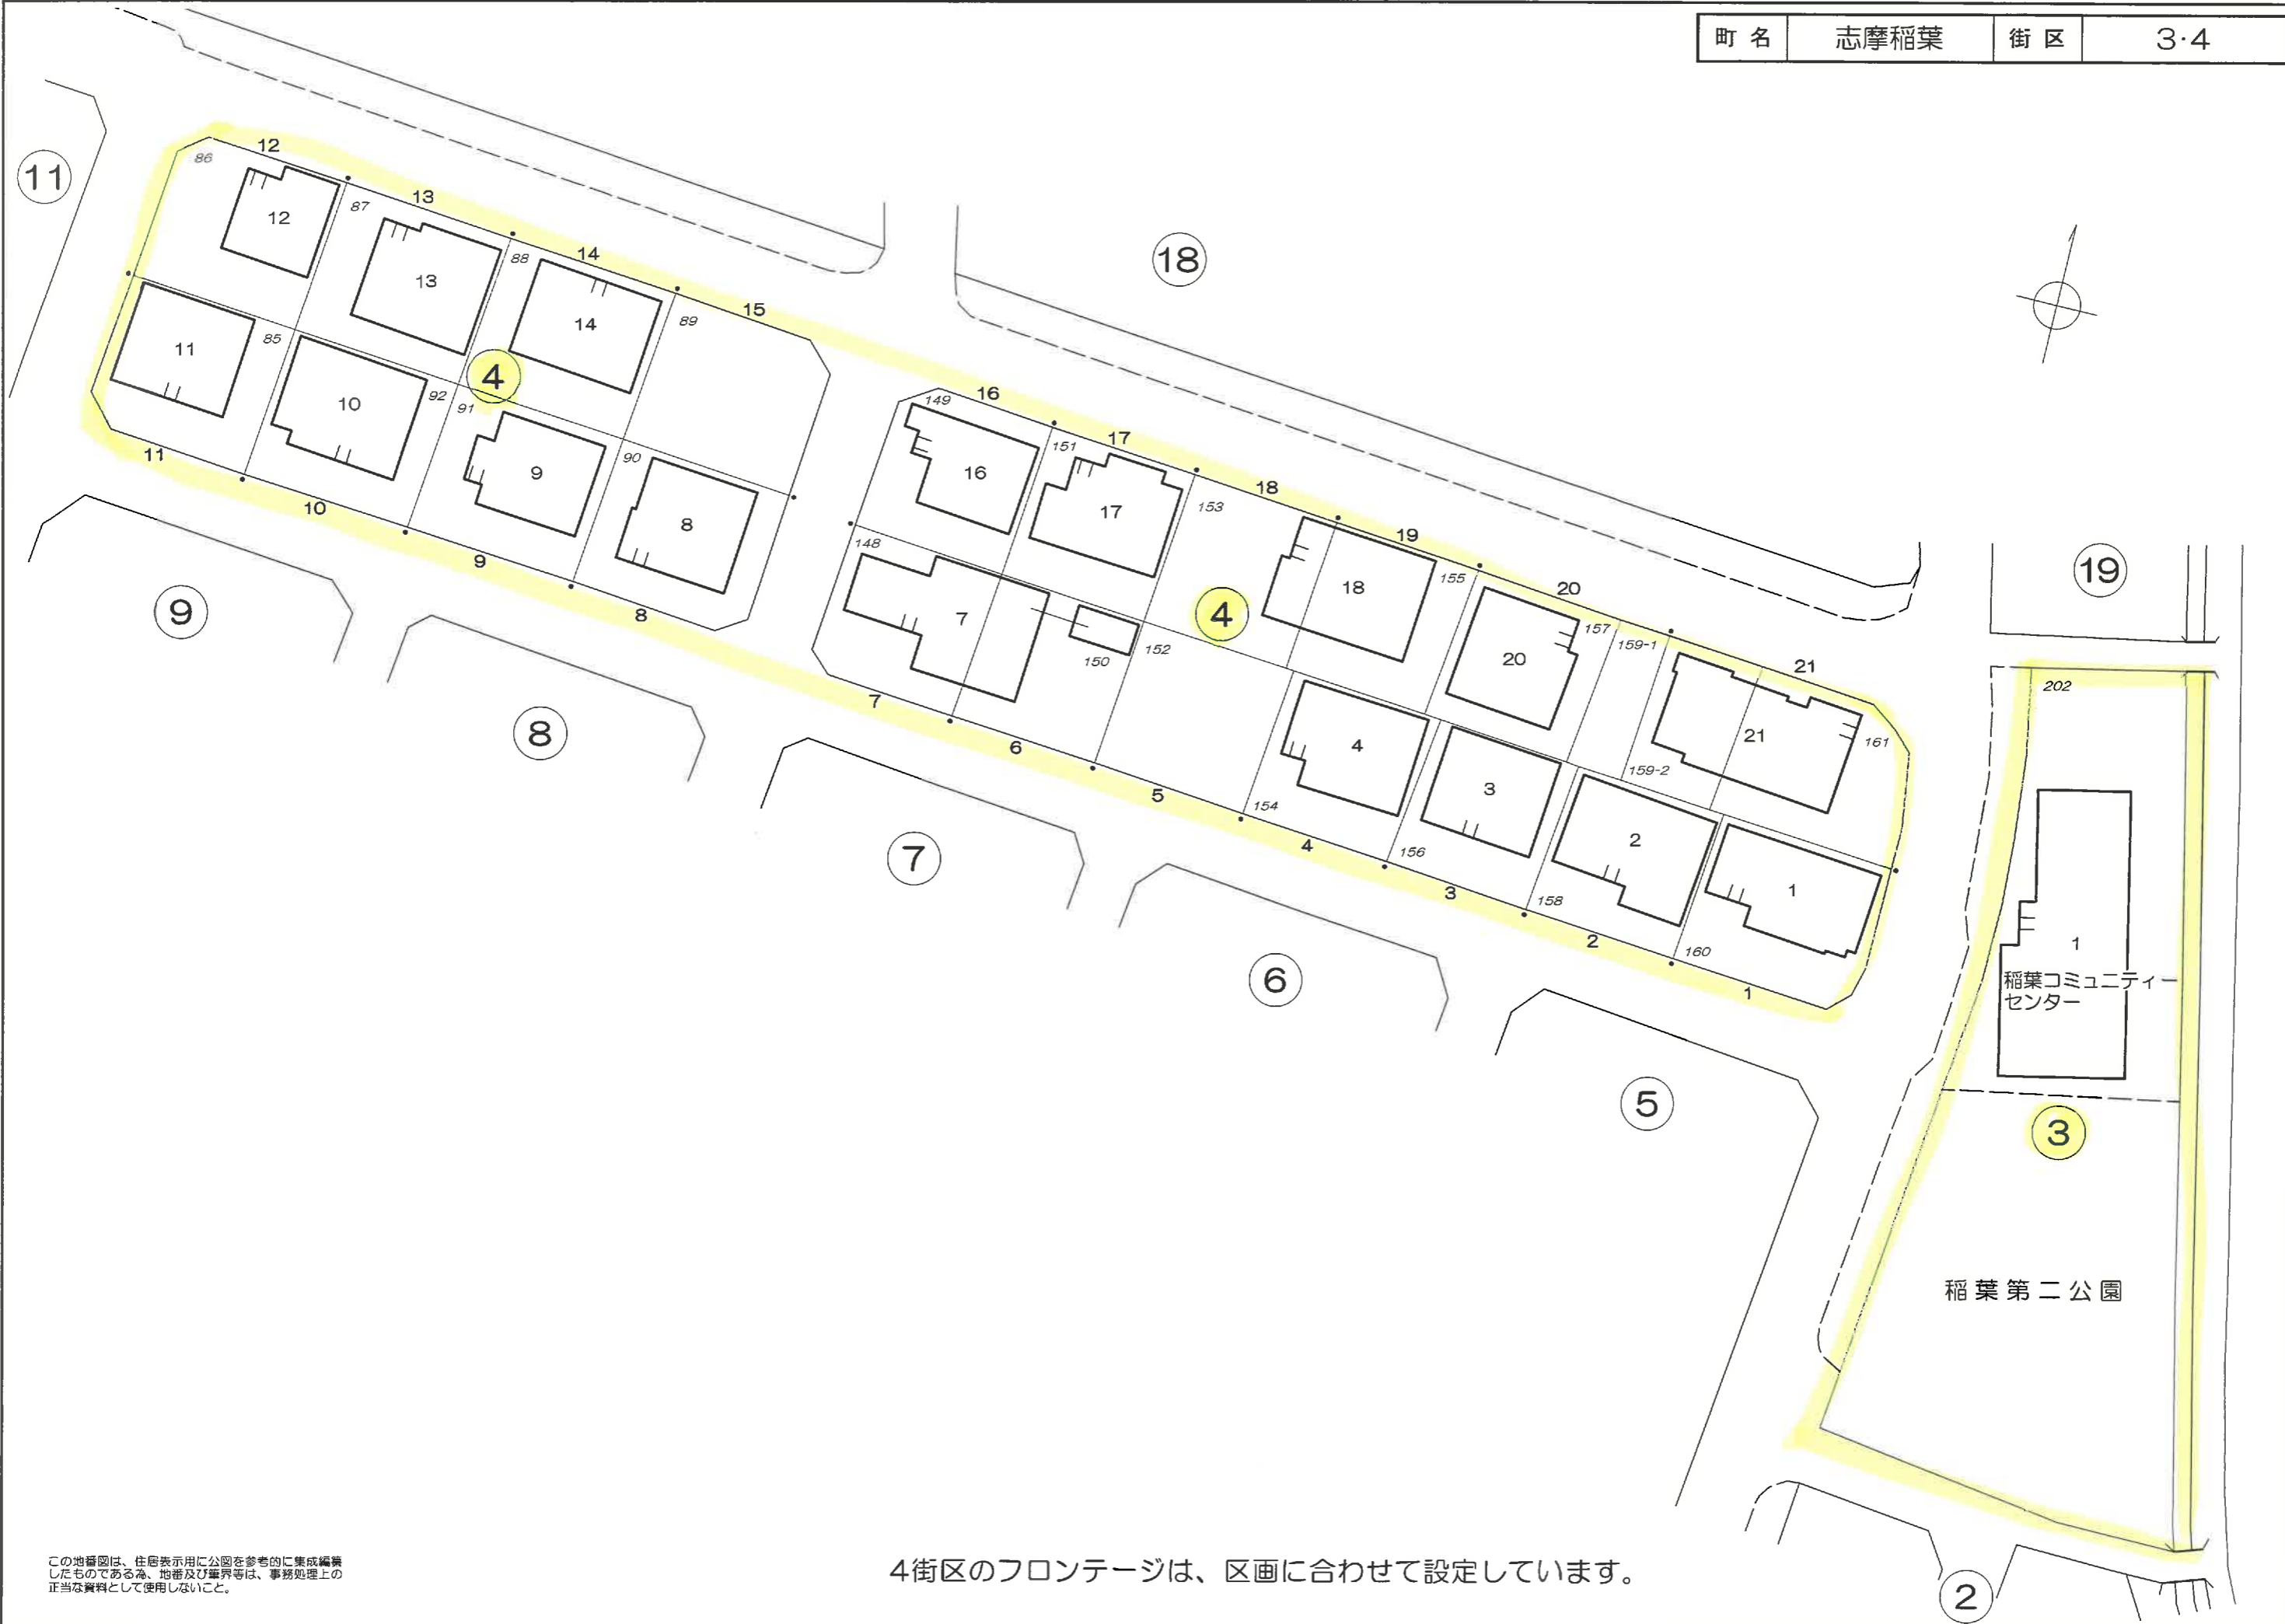

町名

志摩稲葉

街区

志摩師吉六丁目

志摩師吉四丁目

町名	志摩稲葉	街区	1・2
----	------	----	-----

この地番図は、住居表示用に公園を参考的に集成編纂したものである為、地番及び境界等は、事務処理上の正当な資料として使用しないこと。

1,2街区のフロンテージは、区画に合わせて設定しています。

町名	志摩稲葉	街区	3・4
----	------	----	-----

この地番図は、住居表示用に公園を参考的に集成編集したものである為、地番及び境界等は、事務処理上の正当な資料として使用しないこと。

4街区のフロンテージは、区画に合わせて設定しています。

町名	志摩稲葉	街区	5・6・7
----	------	----	-------

8

志摩師吉四丁目

4

この地番図は、住居表示用に公園を参考的に集成編纂したものである為、地番及び境界等は、事務処理上の正当な資料として使用しないこと。

5,6,7街区のフロンテージは、区画に合わせて設定しています。

志摩師吉四丁目

この地図は、住居表示用に公園を参考に集成編纂したものであるが、地番及び境界等は、事務処理上の正当な資料として使用しないこと。

8,9,10街区のフロンテージは、区画に合わせて設定しています。

志摩師吉四丁目

10

15

17