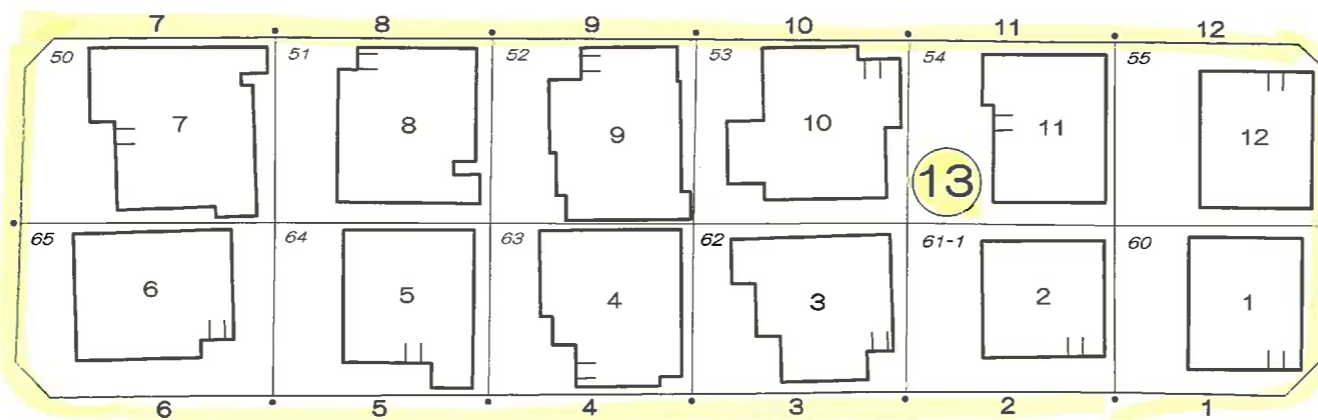

町名	志摩稲葉	街区	3・4
----	------	----	-----

この地番図は、住居表示用に公園を参考的に集成編集したものである為、地番及び境界等は、事務処理上の正当な資料として使用しないこと。

4街区のフロンテージは、区画に合わせて設定しています。

町名	志摩稲葉	街区	5・6・7
----	------	----	-------

8

志摩師吉四丁目

4

この地番図は、住居表示用に公園を参考的に集成編纂したものである為、地番及び境界等は、事務処理上の正当な資料として使用しないこと。

5,6,7街区のフロンテージは、区画に合わせて設定しています。

志摩師吉四丁目

この地図は、住居表示用に公園を参考に集成編纂したものであるが、地番及び境界等は、事務処理上の正当な資料として使用しないこと。

8,9,10街区のフロンテージは、区画に合わせて設定しています。

志摩師吉四丁目

10

15

17

17

18

9

4

この地番図は、住居表示用に公園を参考的に集成編纂したものである為、地番及び境界等は、事務処理上の正当な資料として使用しないこと。

11,12,13,14街区のフロンテージは、区画に合わせて設定しています。

町名	志摩稲葉	街区	15・16・17
----	------	----	----------

志摩師吉四丁目