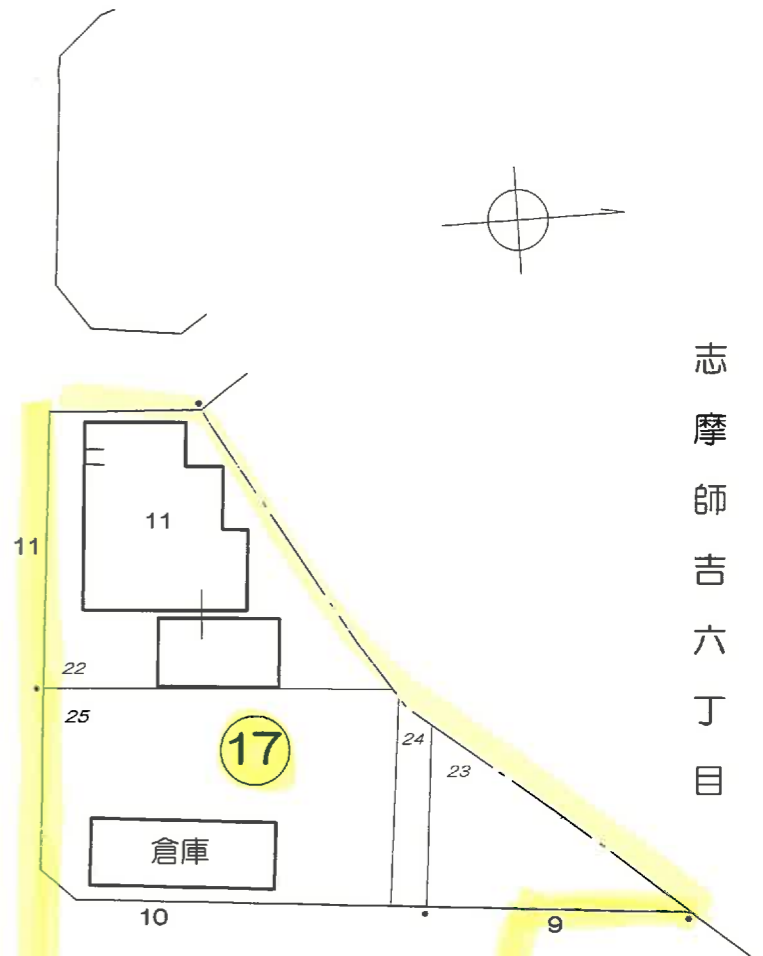

5,6,7街区のフロンテージは、区画に合わせて設定しています。

志摩師吉四丁目

この地図は、住居表示用に公園を参考に集成編纂したものであるが、地番及び境界等は、事務処理上の正当な資料として使用しないこと。

8,9,10街区のフロンテージは、区画に合わせて設定しています。

志摩師吉四丁目

10

15

17

17

18

9

4

この地番図は、住居表示用に公園を参考的に集成編纂したものである為、地番及び境界等は、事務処理上の正当な資料として使用しないこと。

11,12,13,14街区のフロンテージは、区画に合わせて設定しています。

町名	志摩稲葉	街区	15・16・17
----	------	----	----------

志摩師吉四丁目

志摩師吉六丁目

10

14

12

17

23

18

15,16,17街区のフロントページは、区画に合わせて設定しています。