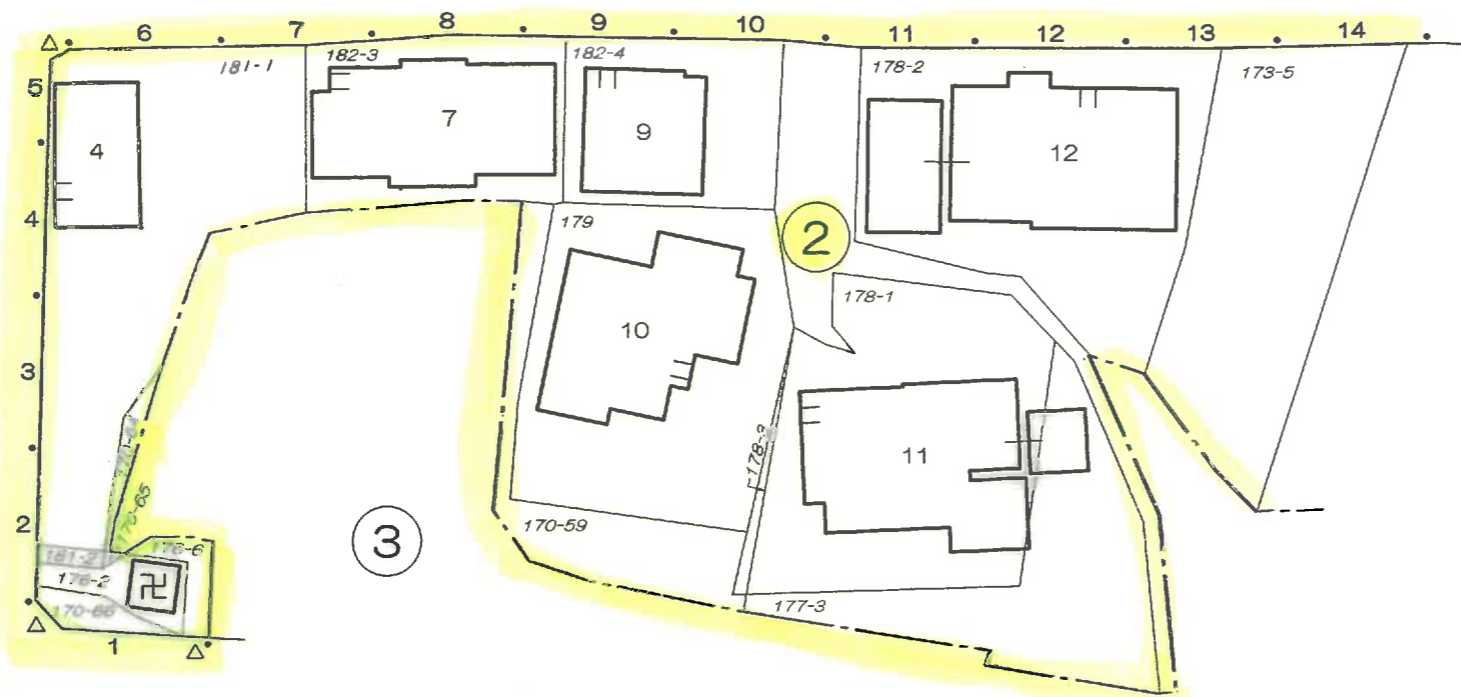

二丈田中三丁目

二丈田中一丁目

二丈武一丁目

この地番図は、住居表示用に公図を参考的に作成編纂したものである。地番及び境界等は、事務処理上の正当な資料として使用しなさい。

二丈田中三丁目

町名	二丈田中二丁目	街区	2
----	---------	----	---

県道波呂神在線

二丈田中三丁目