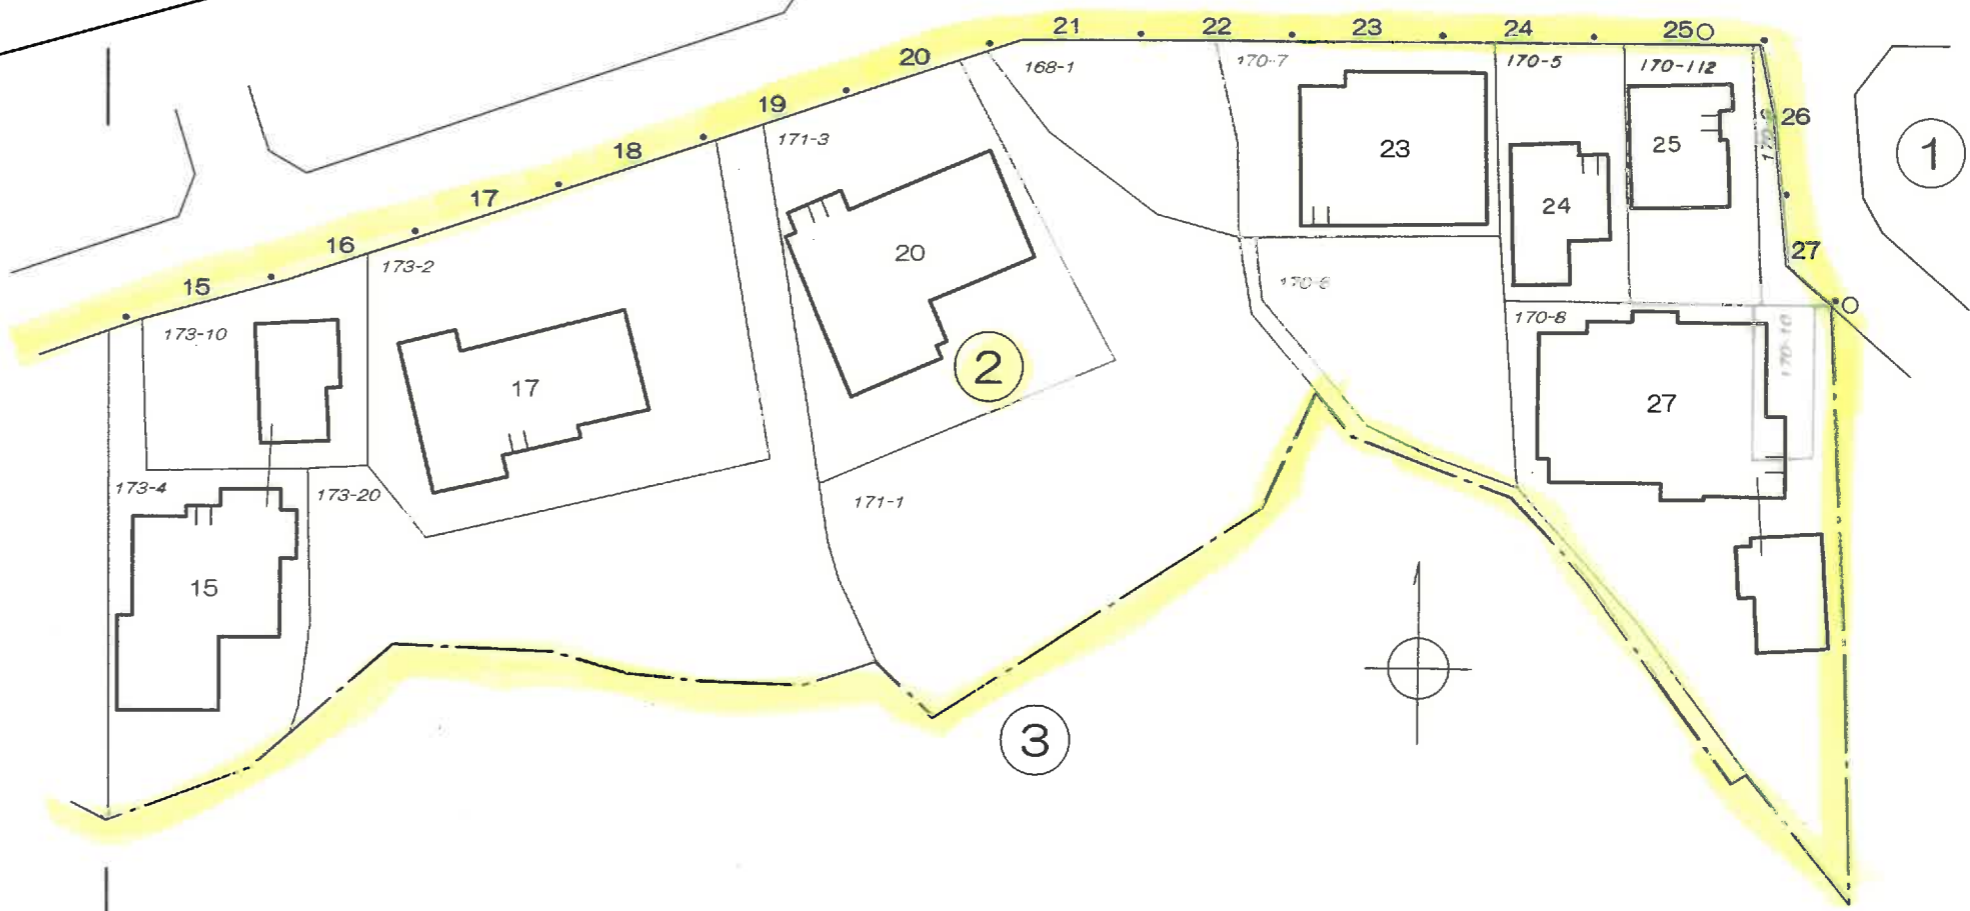

二丈田中三丁目

二丈田中一丁目

二丈武一丁目

この地番図は、住居表示用に公図を参考的に作成編纂したものである。地番及び境界等は、事務処理上の正当な資料として使用しなさい。

二丈田中三丁目

町名	二丈田中二丁目	街区	2
----	---------	----	---

県道波呂神在線

二丈田中三丁目