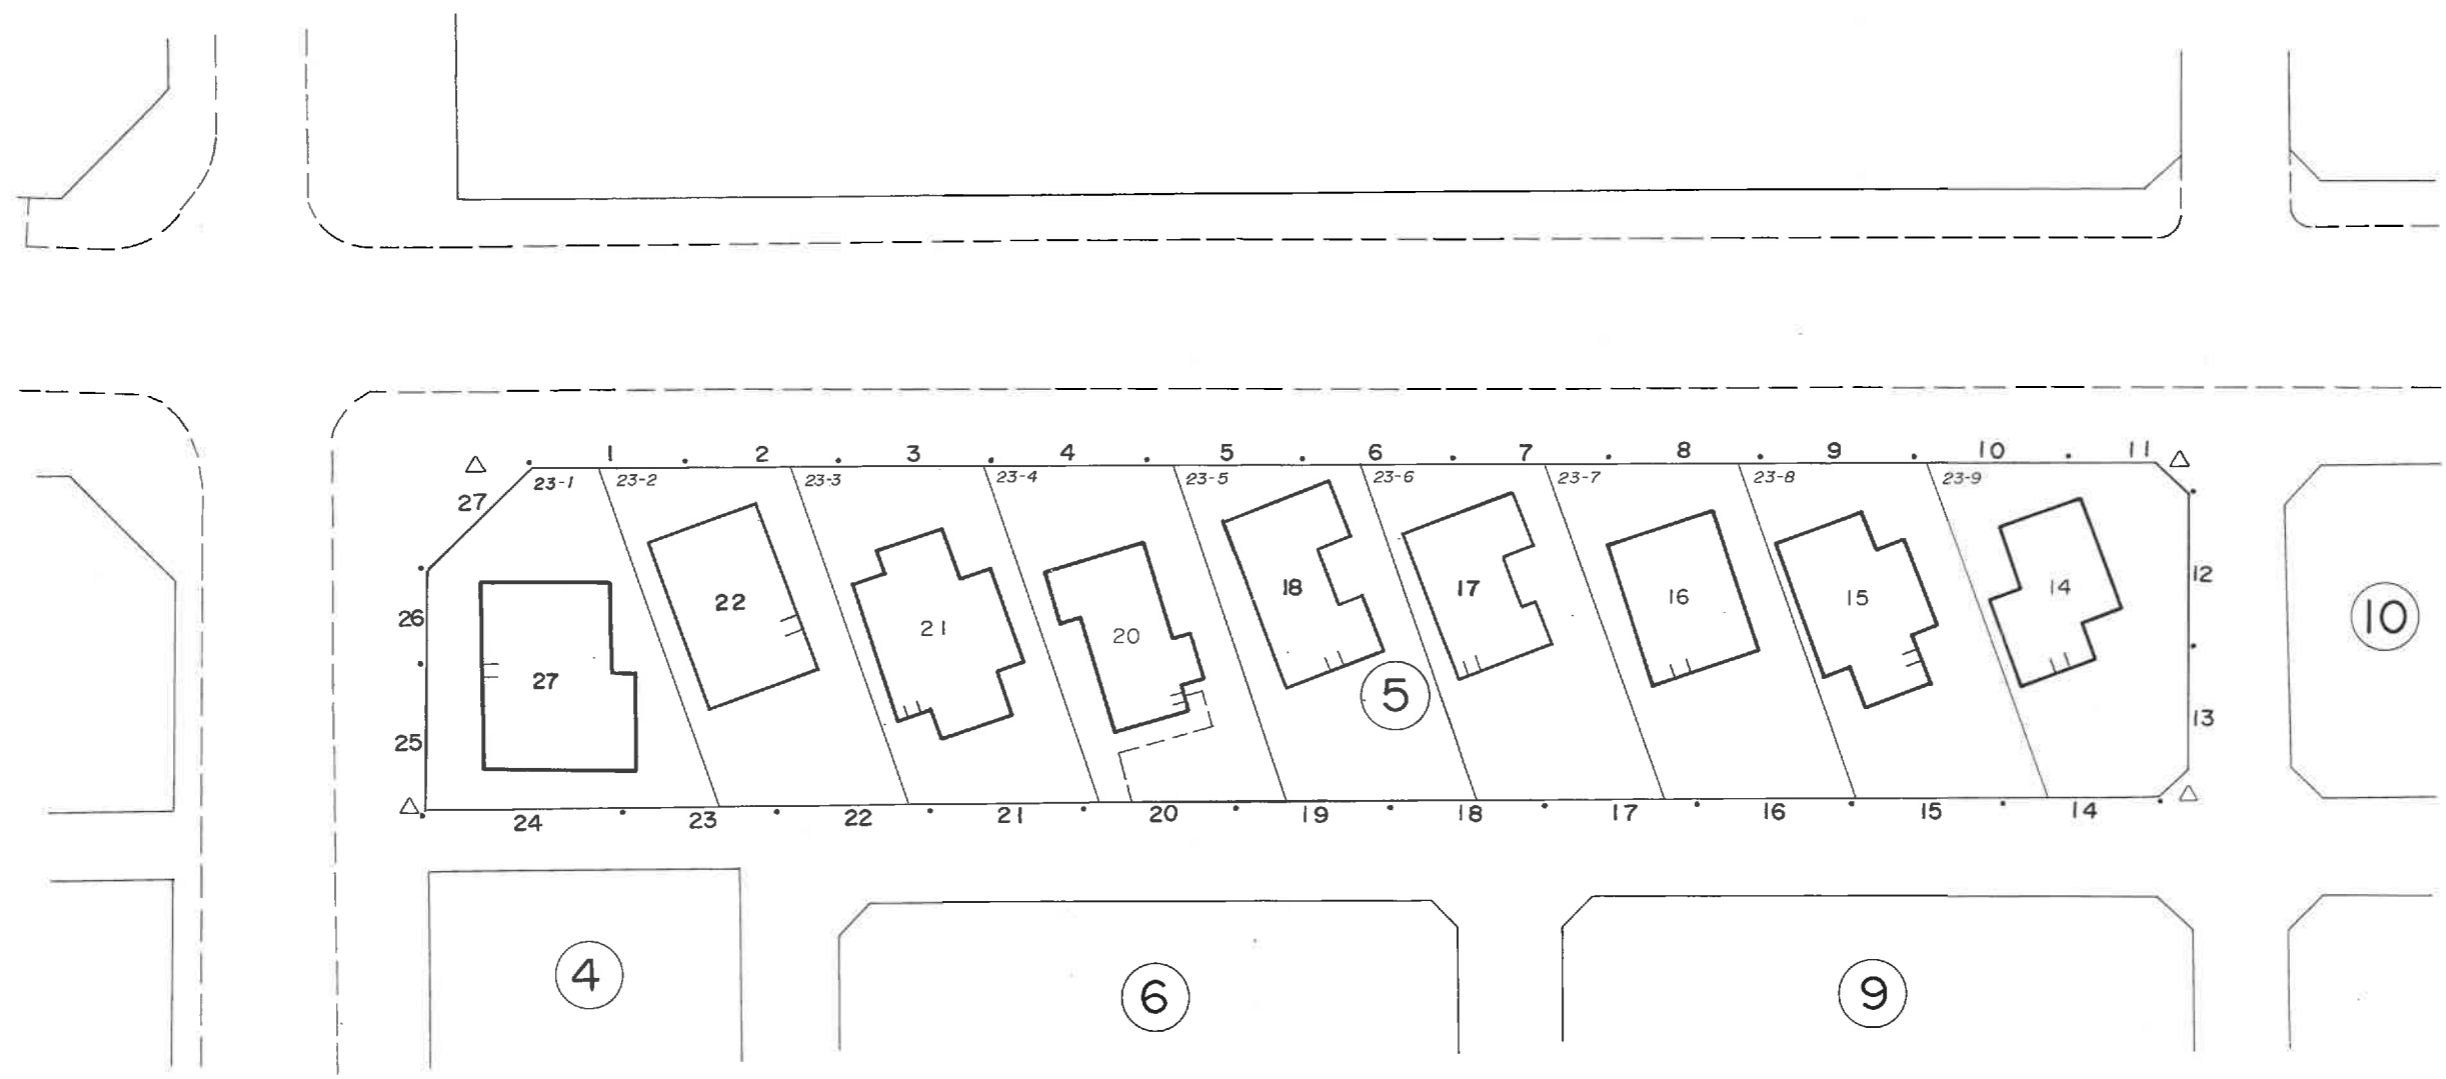

南 風 台 二 丁 目

この地籍図は、住民投票用紙に公園を参考的に作成編纂したものである為、地籍及び境界等は、事務地理上の正当な資料として使用しないこと。

南 風 台 二 丁 目

この地番図は、住居表示用に公図を参考的に集成編纂したものである為、地番及び筆界等は、事務処理上の正当な資料として使用しないこと。

町名	南風台三丁目	街区	5
----	--------	----	---

南 風 台 四 丁 目

南
風
台
二
丁
目