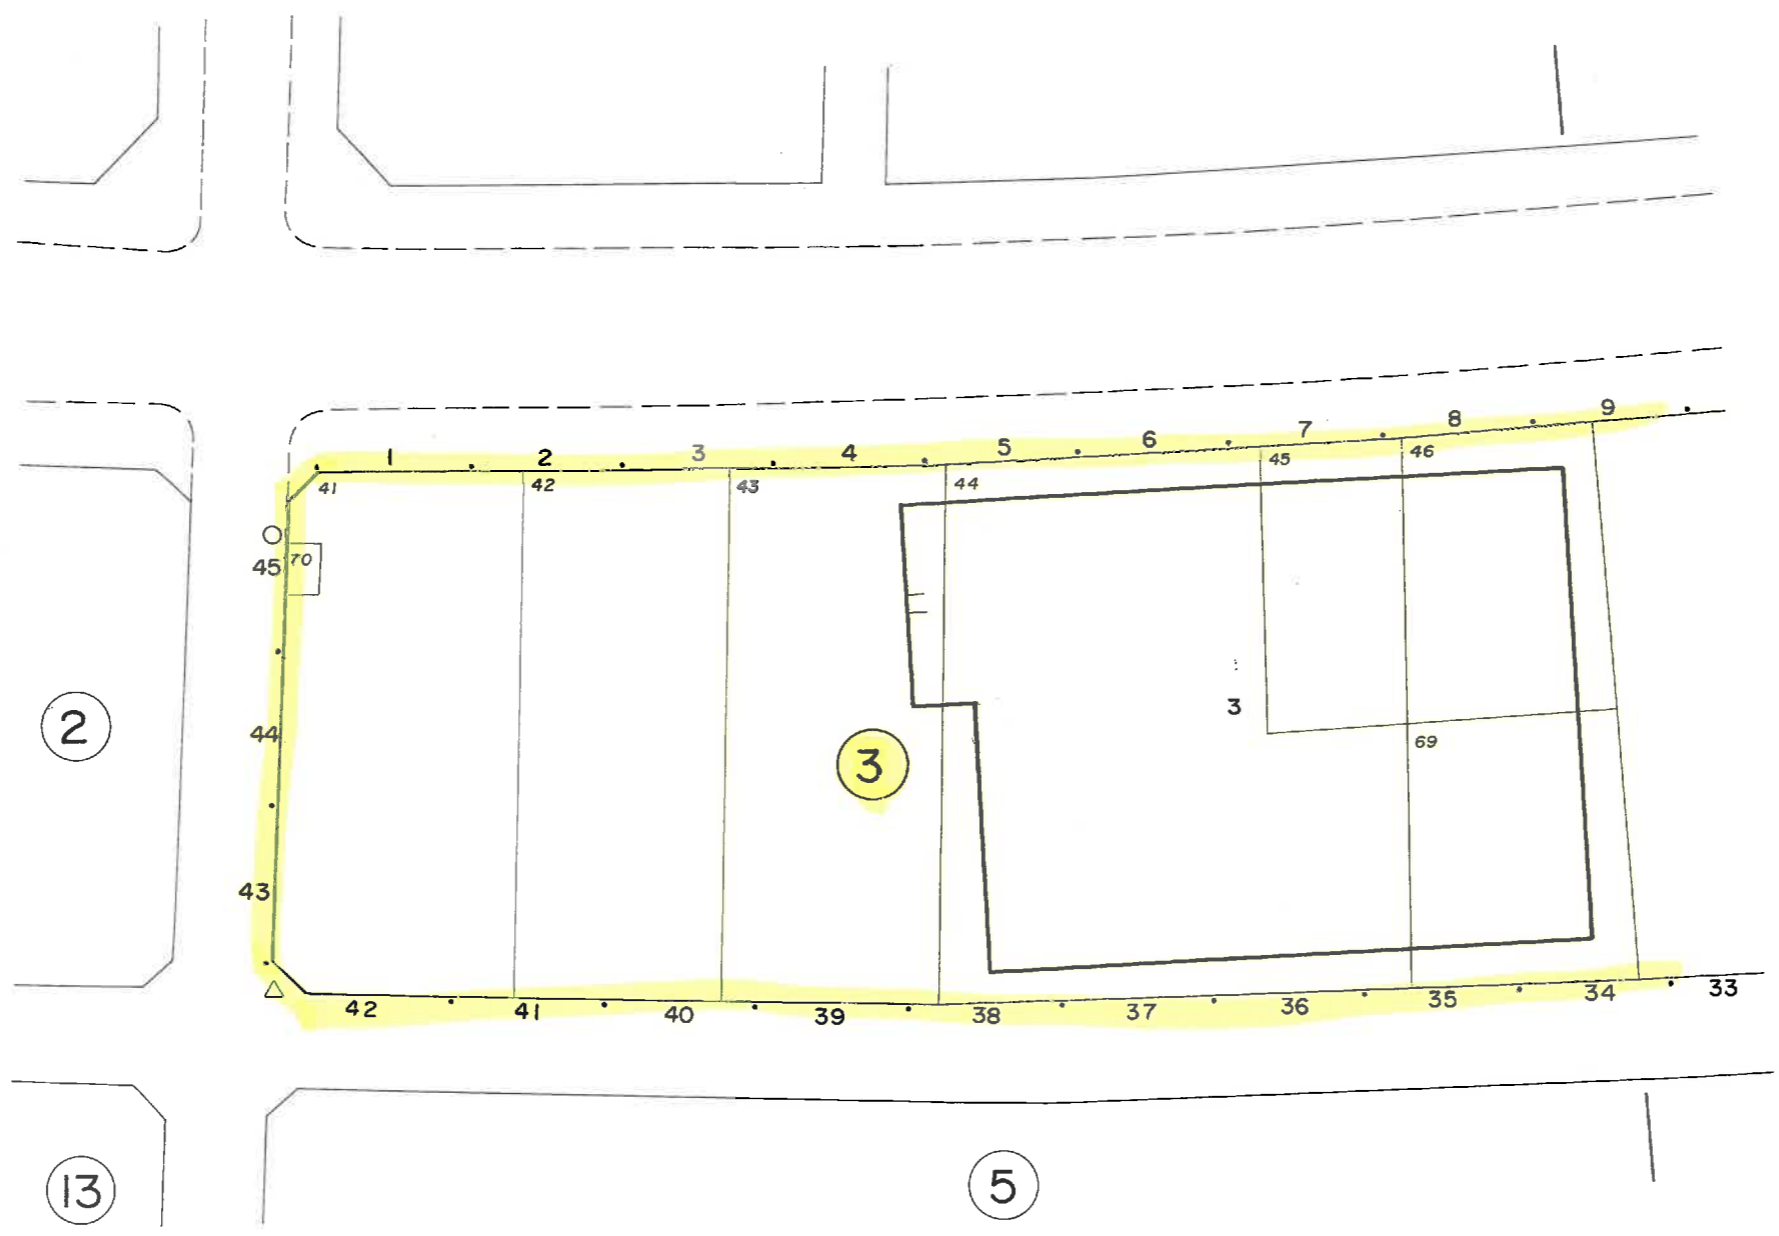

(1/2)

南風台五丁目

この地番図は、住居表示用に公図を参考的に集成編纂したものである為、地番及び境界等は、事務処理上の正当な資料として使用しないこと。