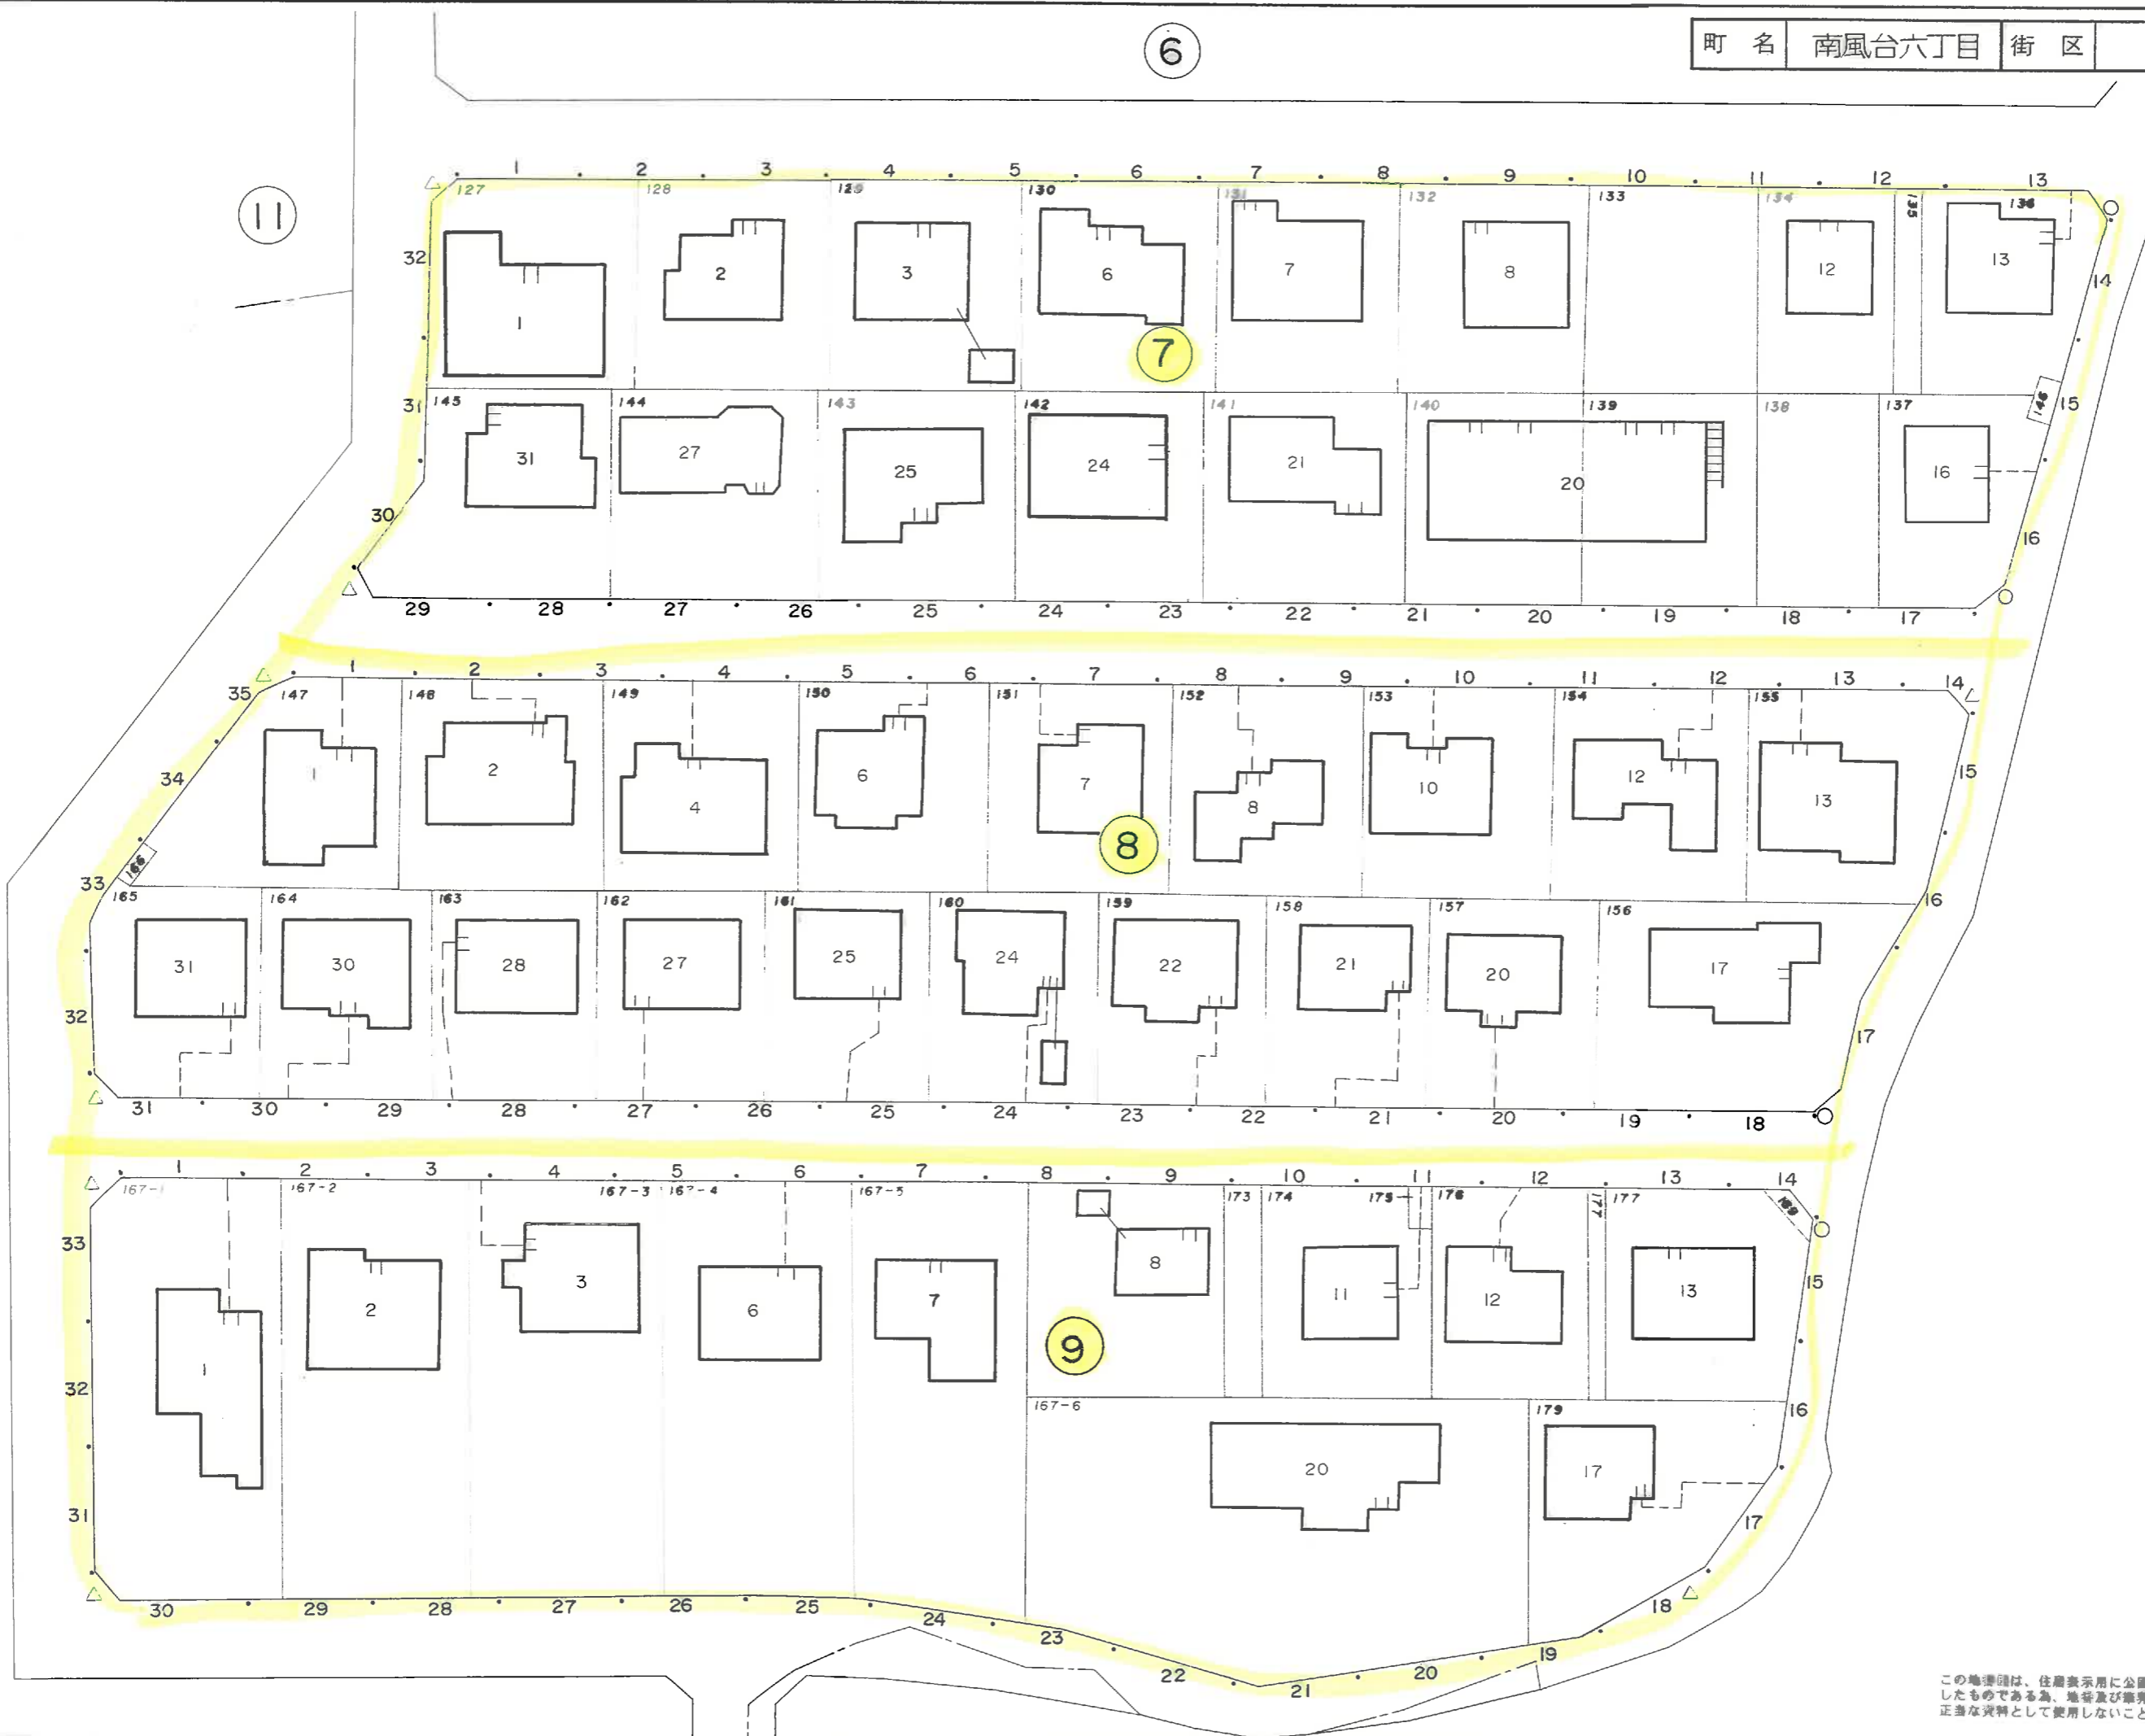

6

11

10

この地図は、住居表示用に公圖を参考的に作成されたものであるが、地籍及び境界等は、事務処理上の正当な資料として使用しないこと。