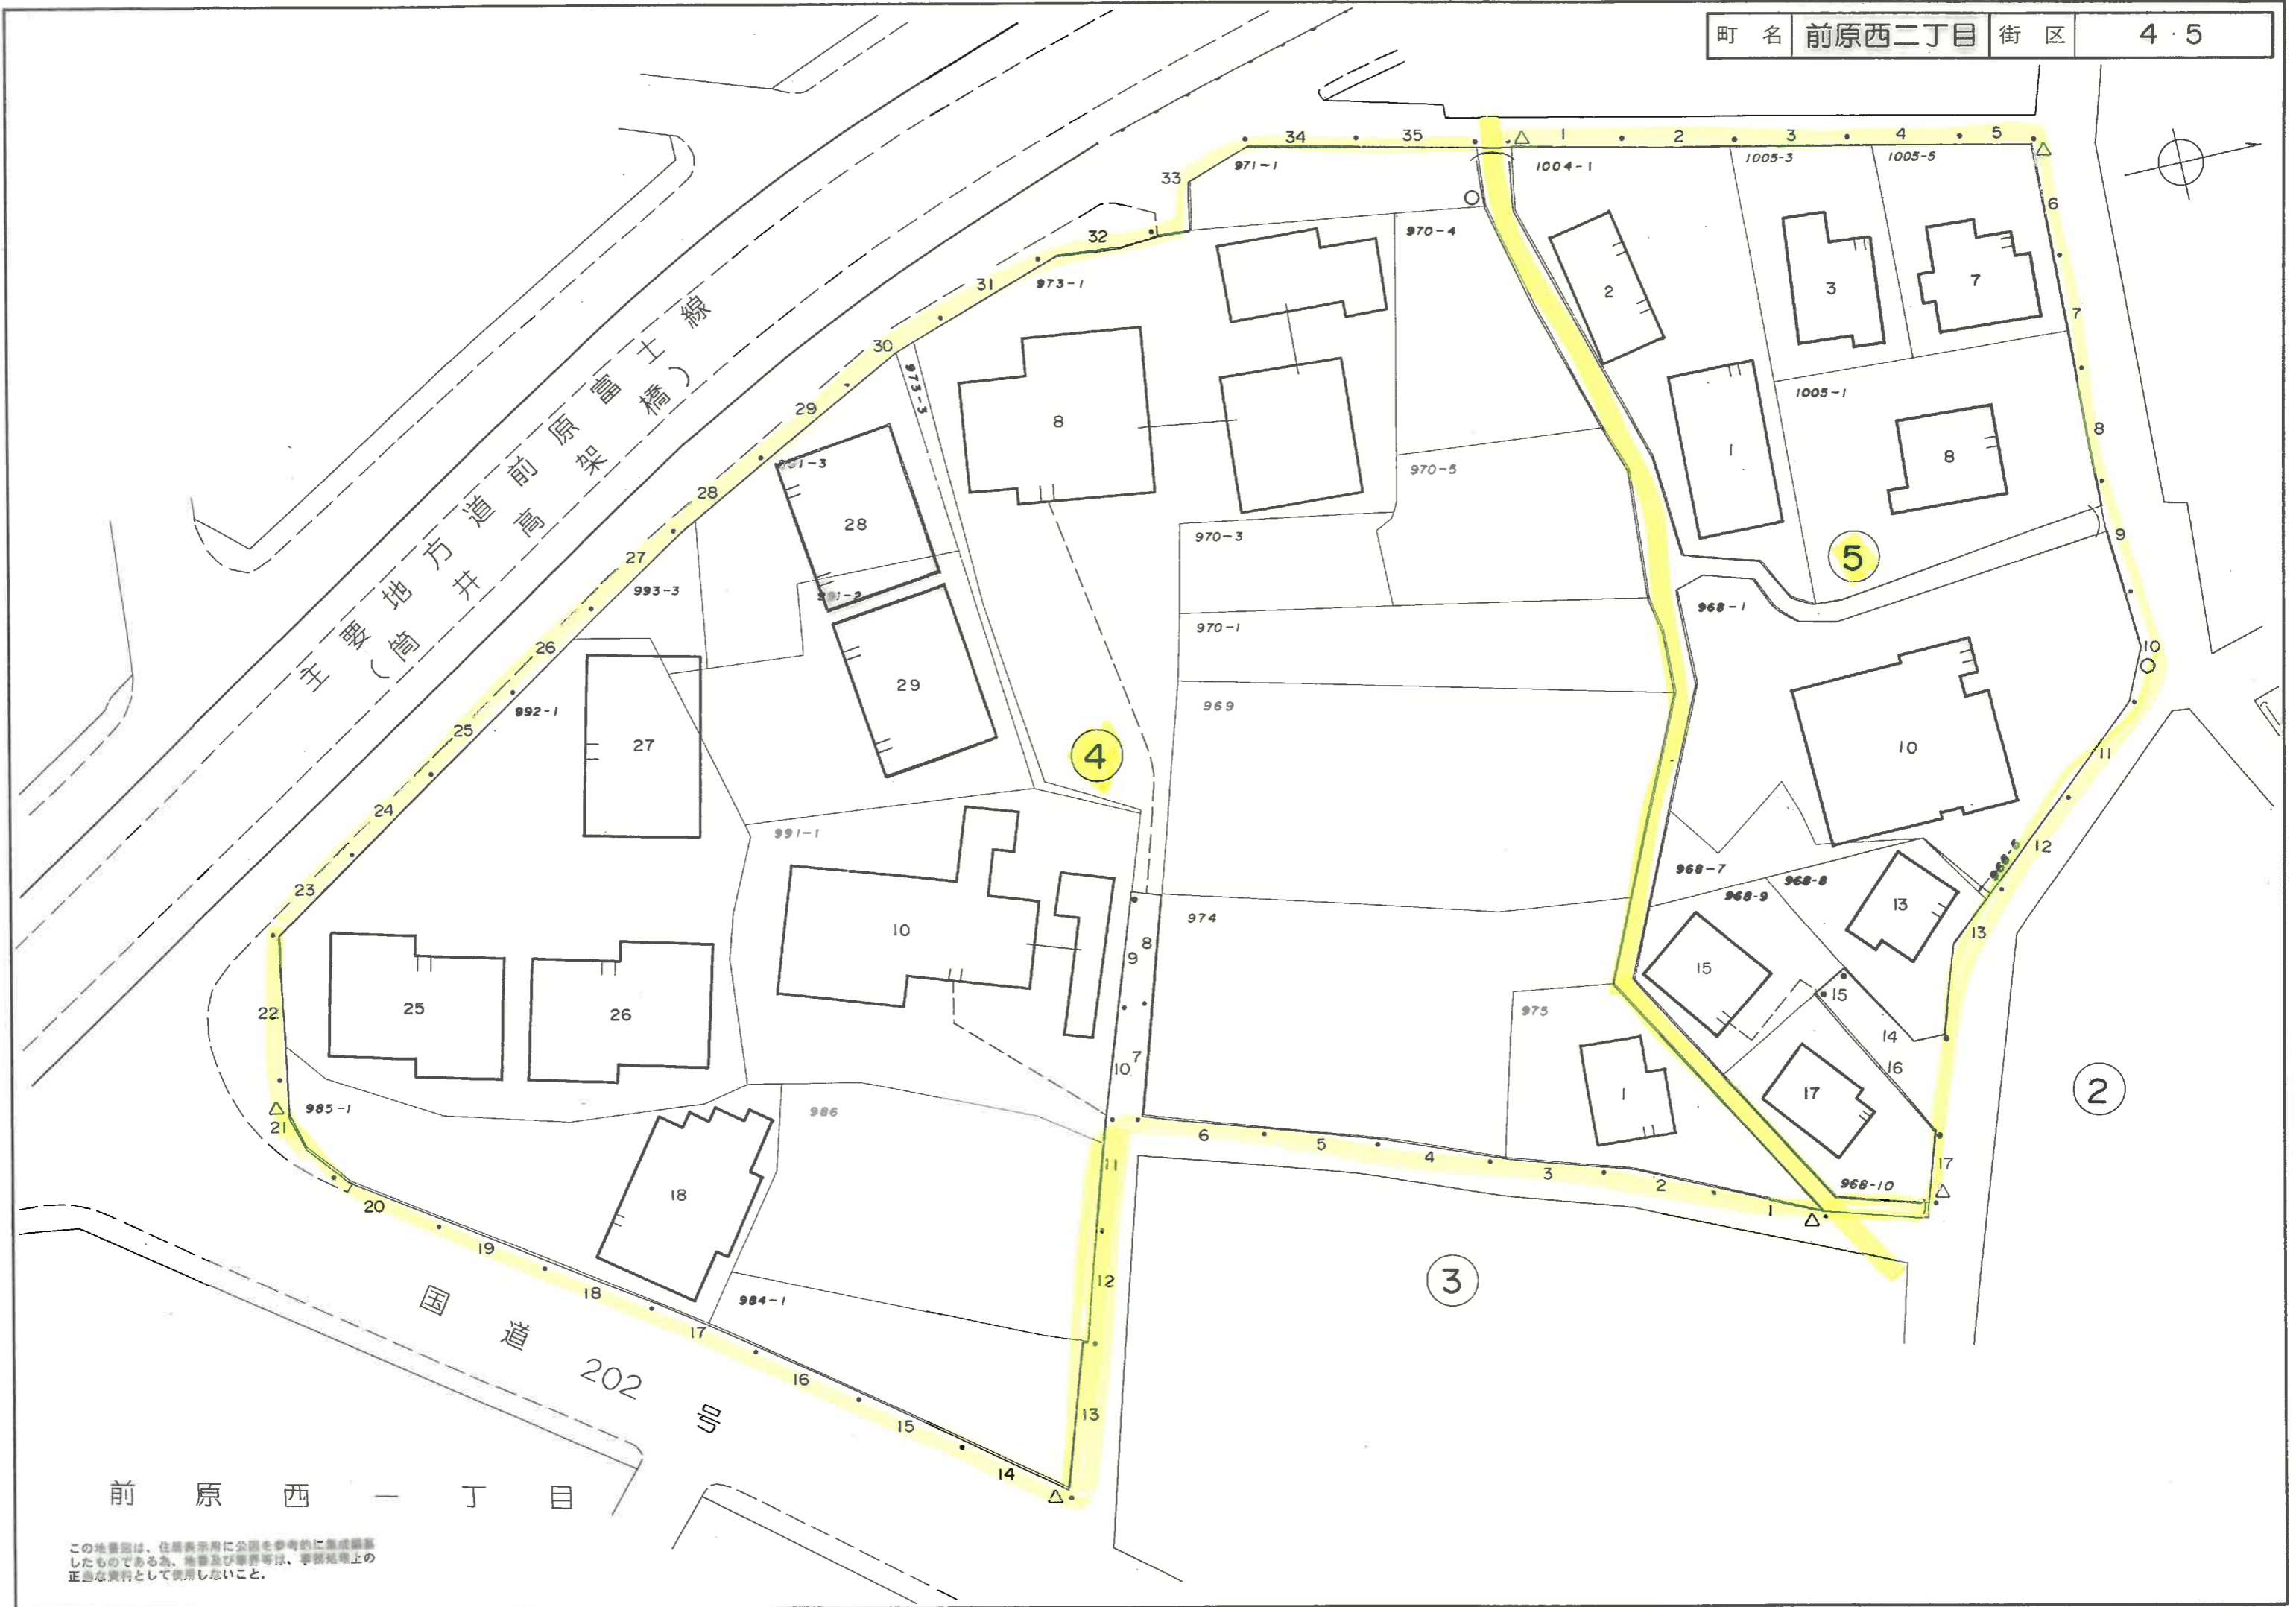

（筒橋）線
前原地方共道

国道 202

前原西一丁目

この地番図は、住居表示用に公図を参考的に作成図画したものであるが、地番及び境界等は、実地測量上の正当な資料として使用しないこと。