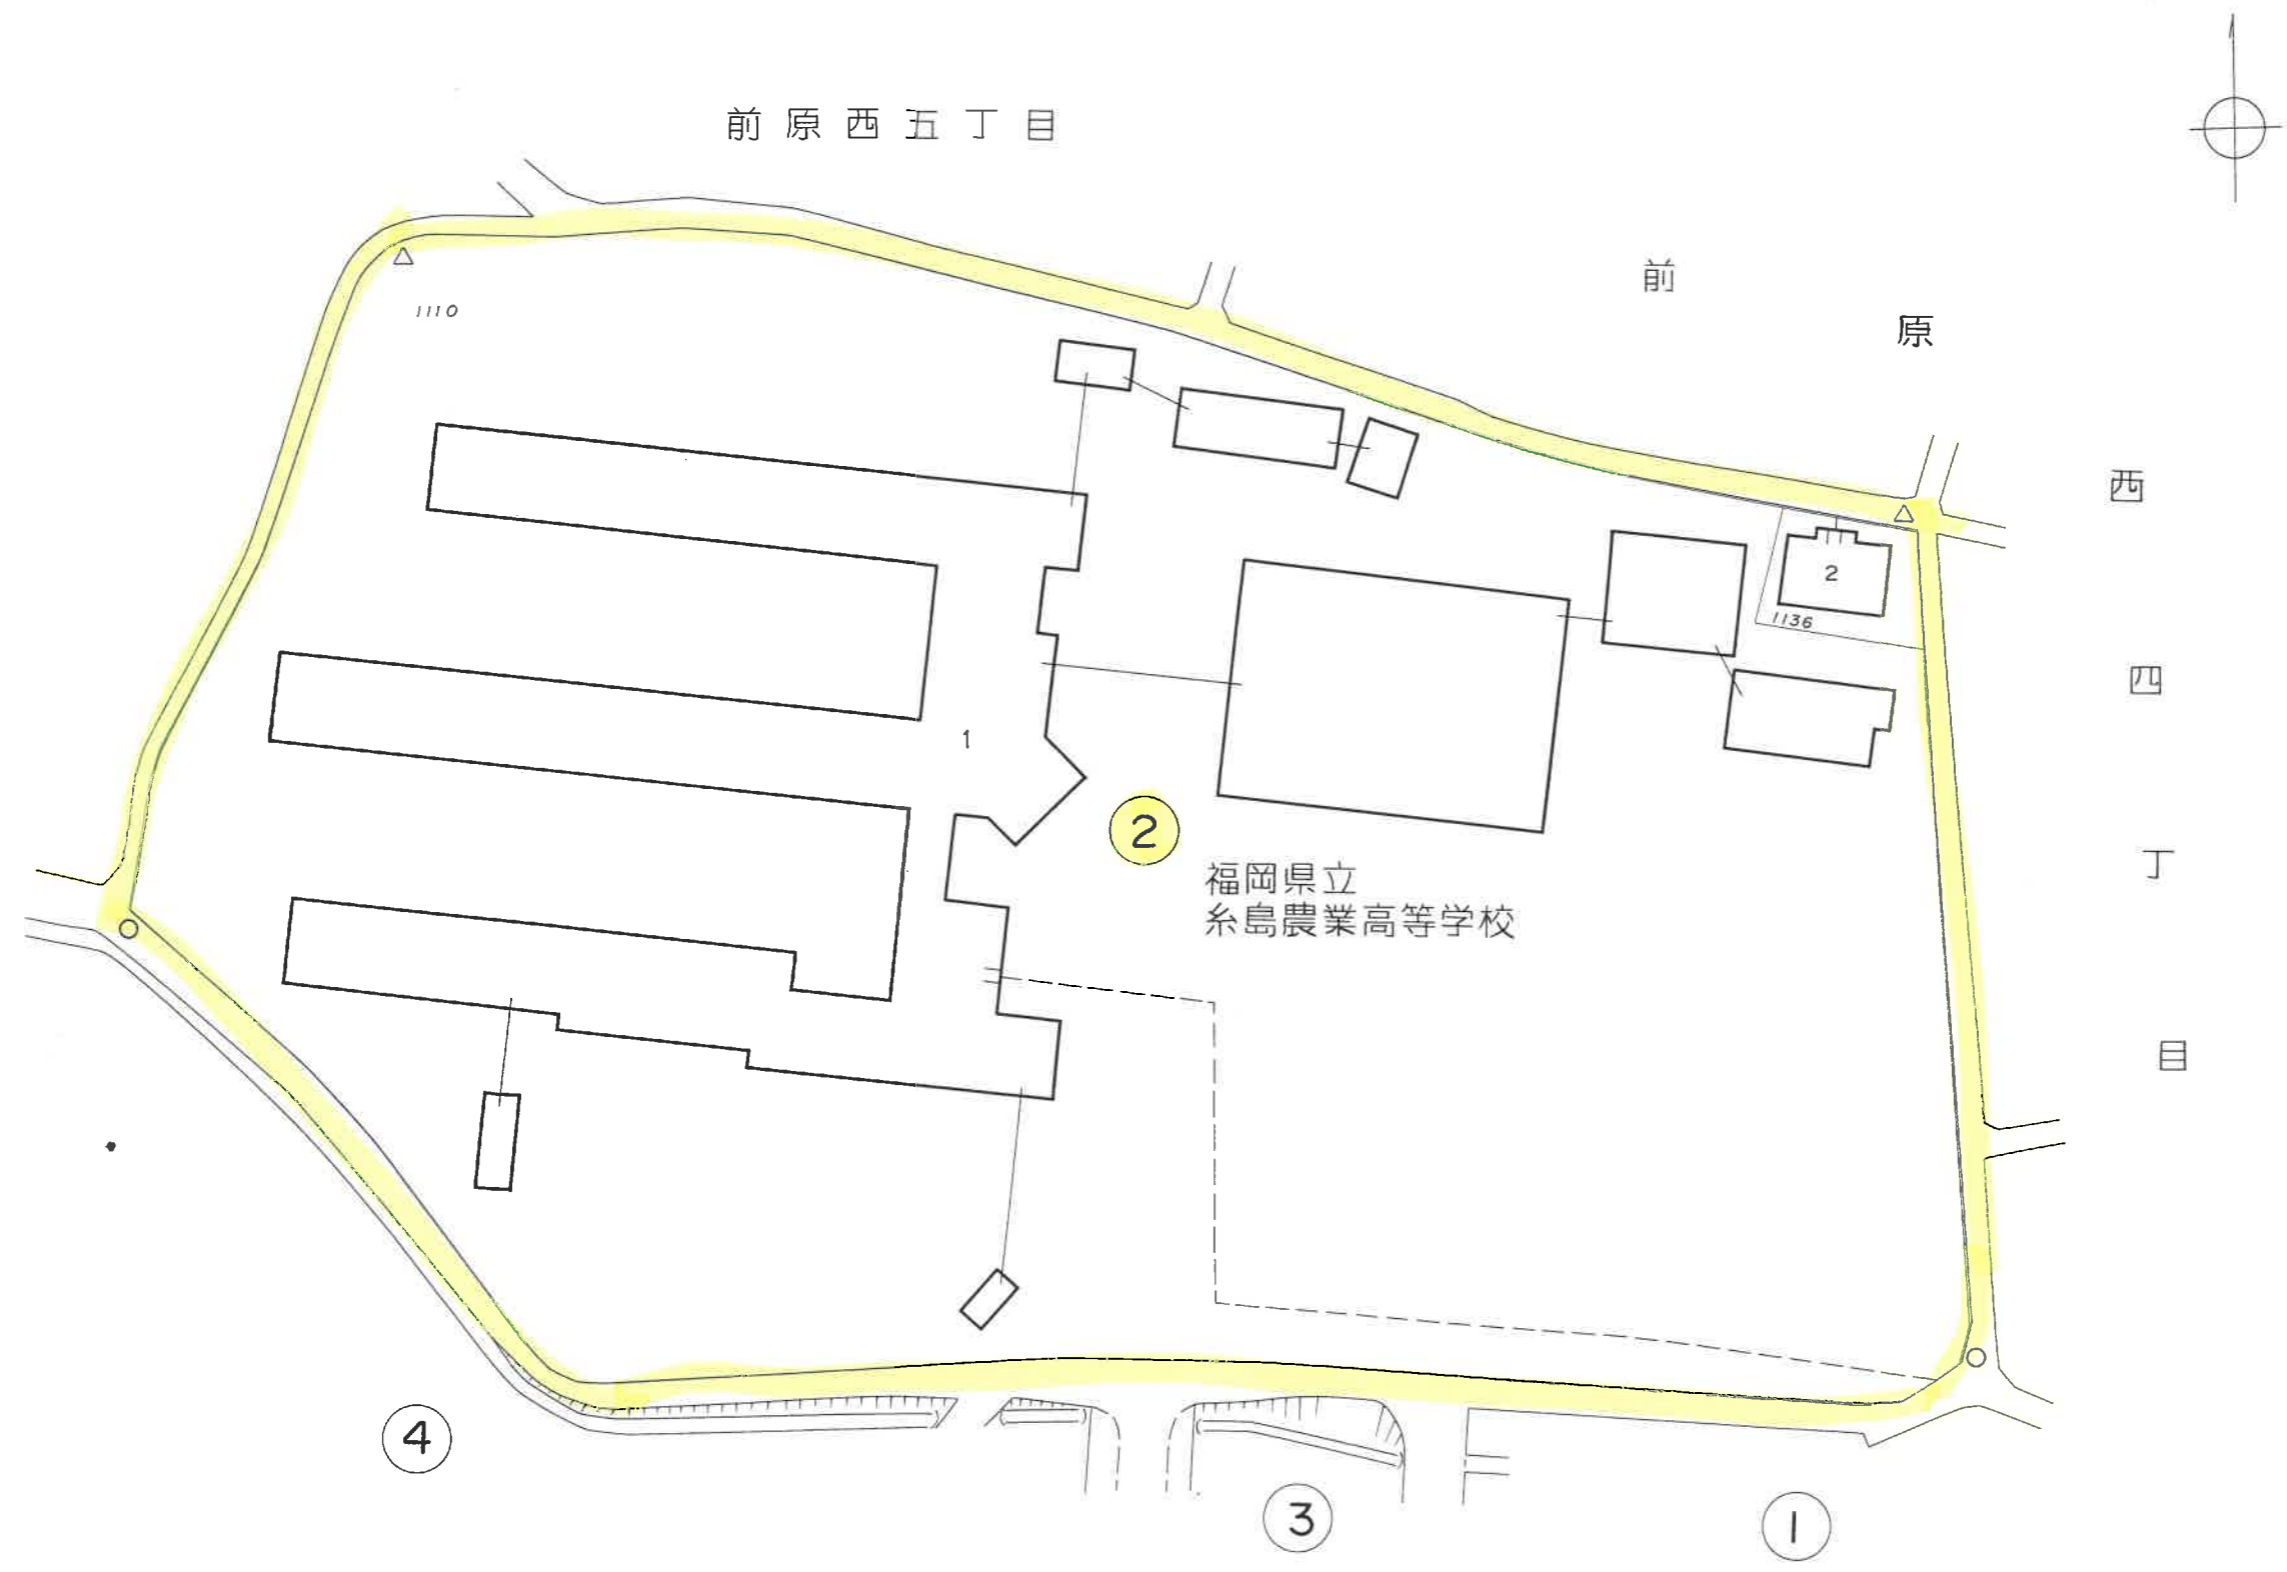

この地番図は、住居表示用に公園を参考的に集成編纂したものである為、地番及び境界等は、事務処理上の正当な資料として使用しないこと。