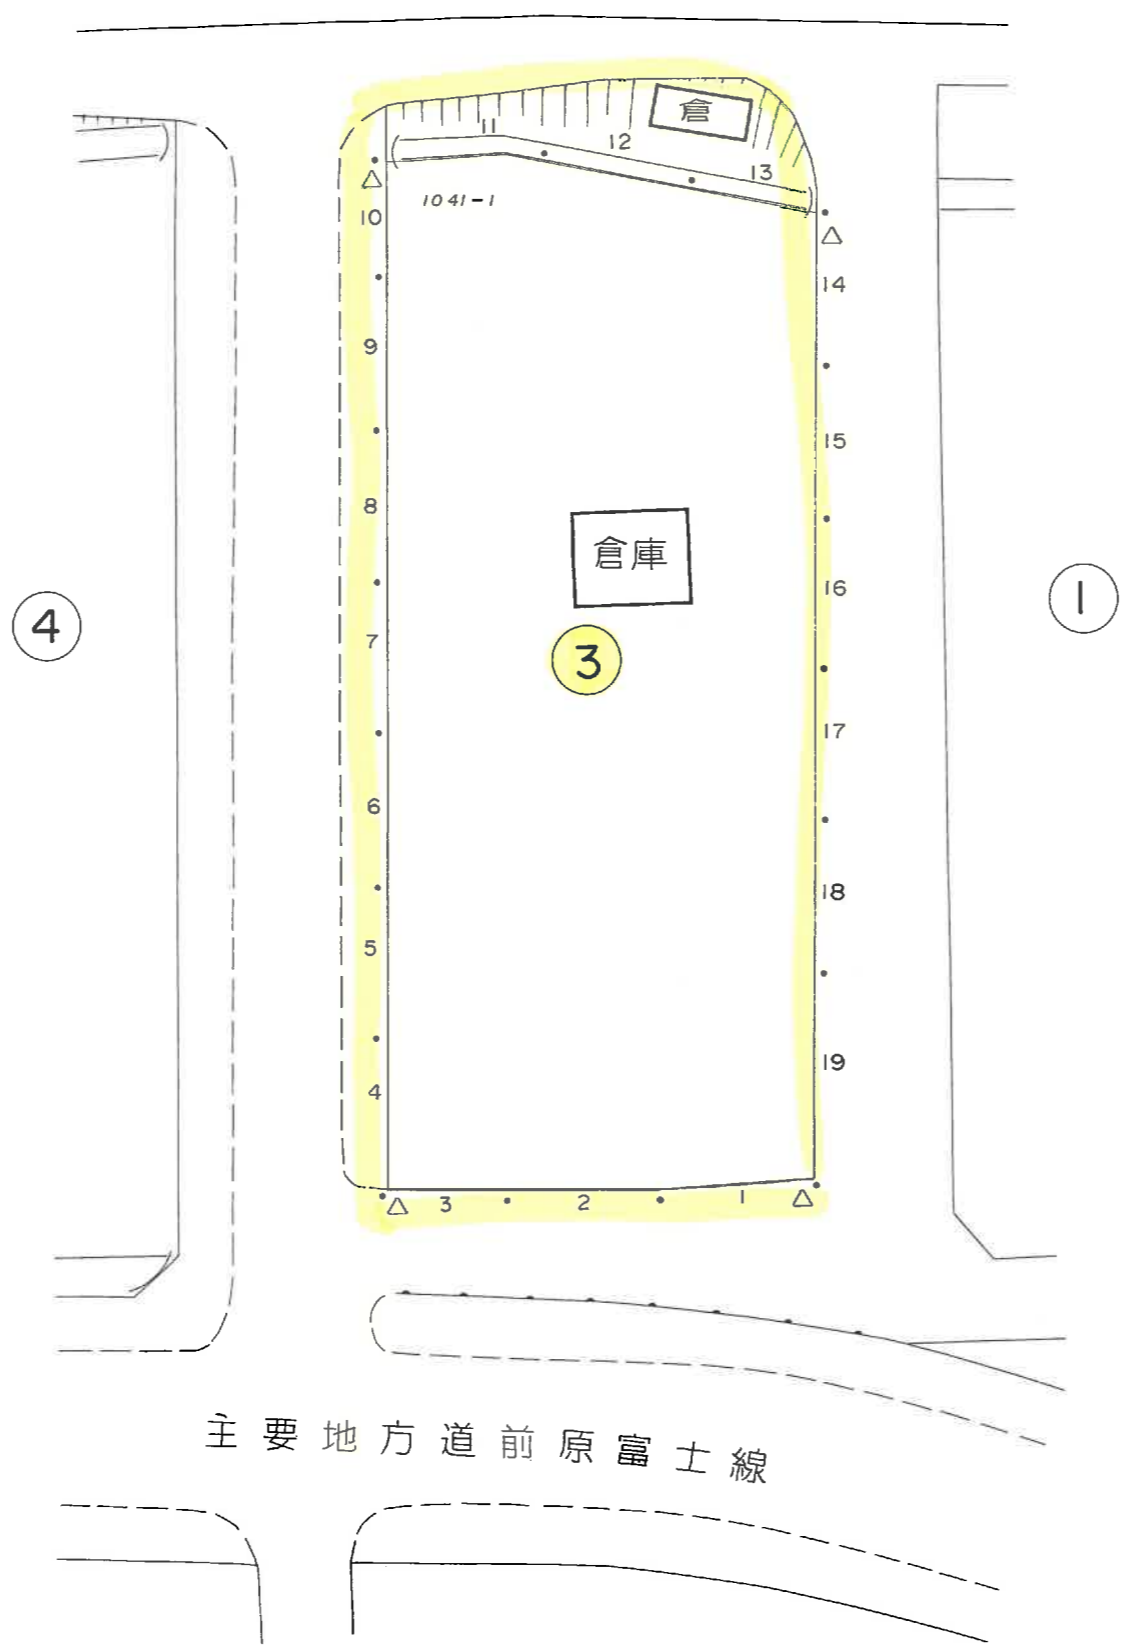

②

主要地方道前原富士線

この地番図は、住居表示用に公図を参考的に集成編纂したものである為、地番及び境界等は、事務処理上の正当な資料として使用しないこと。