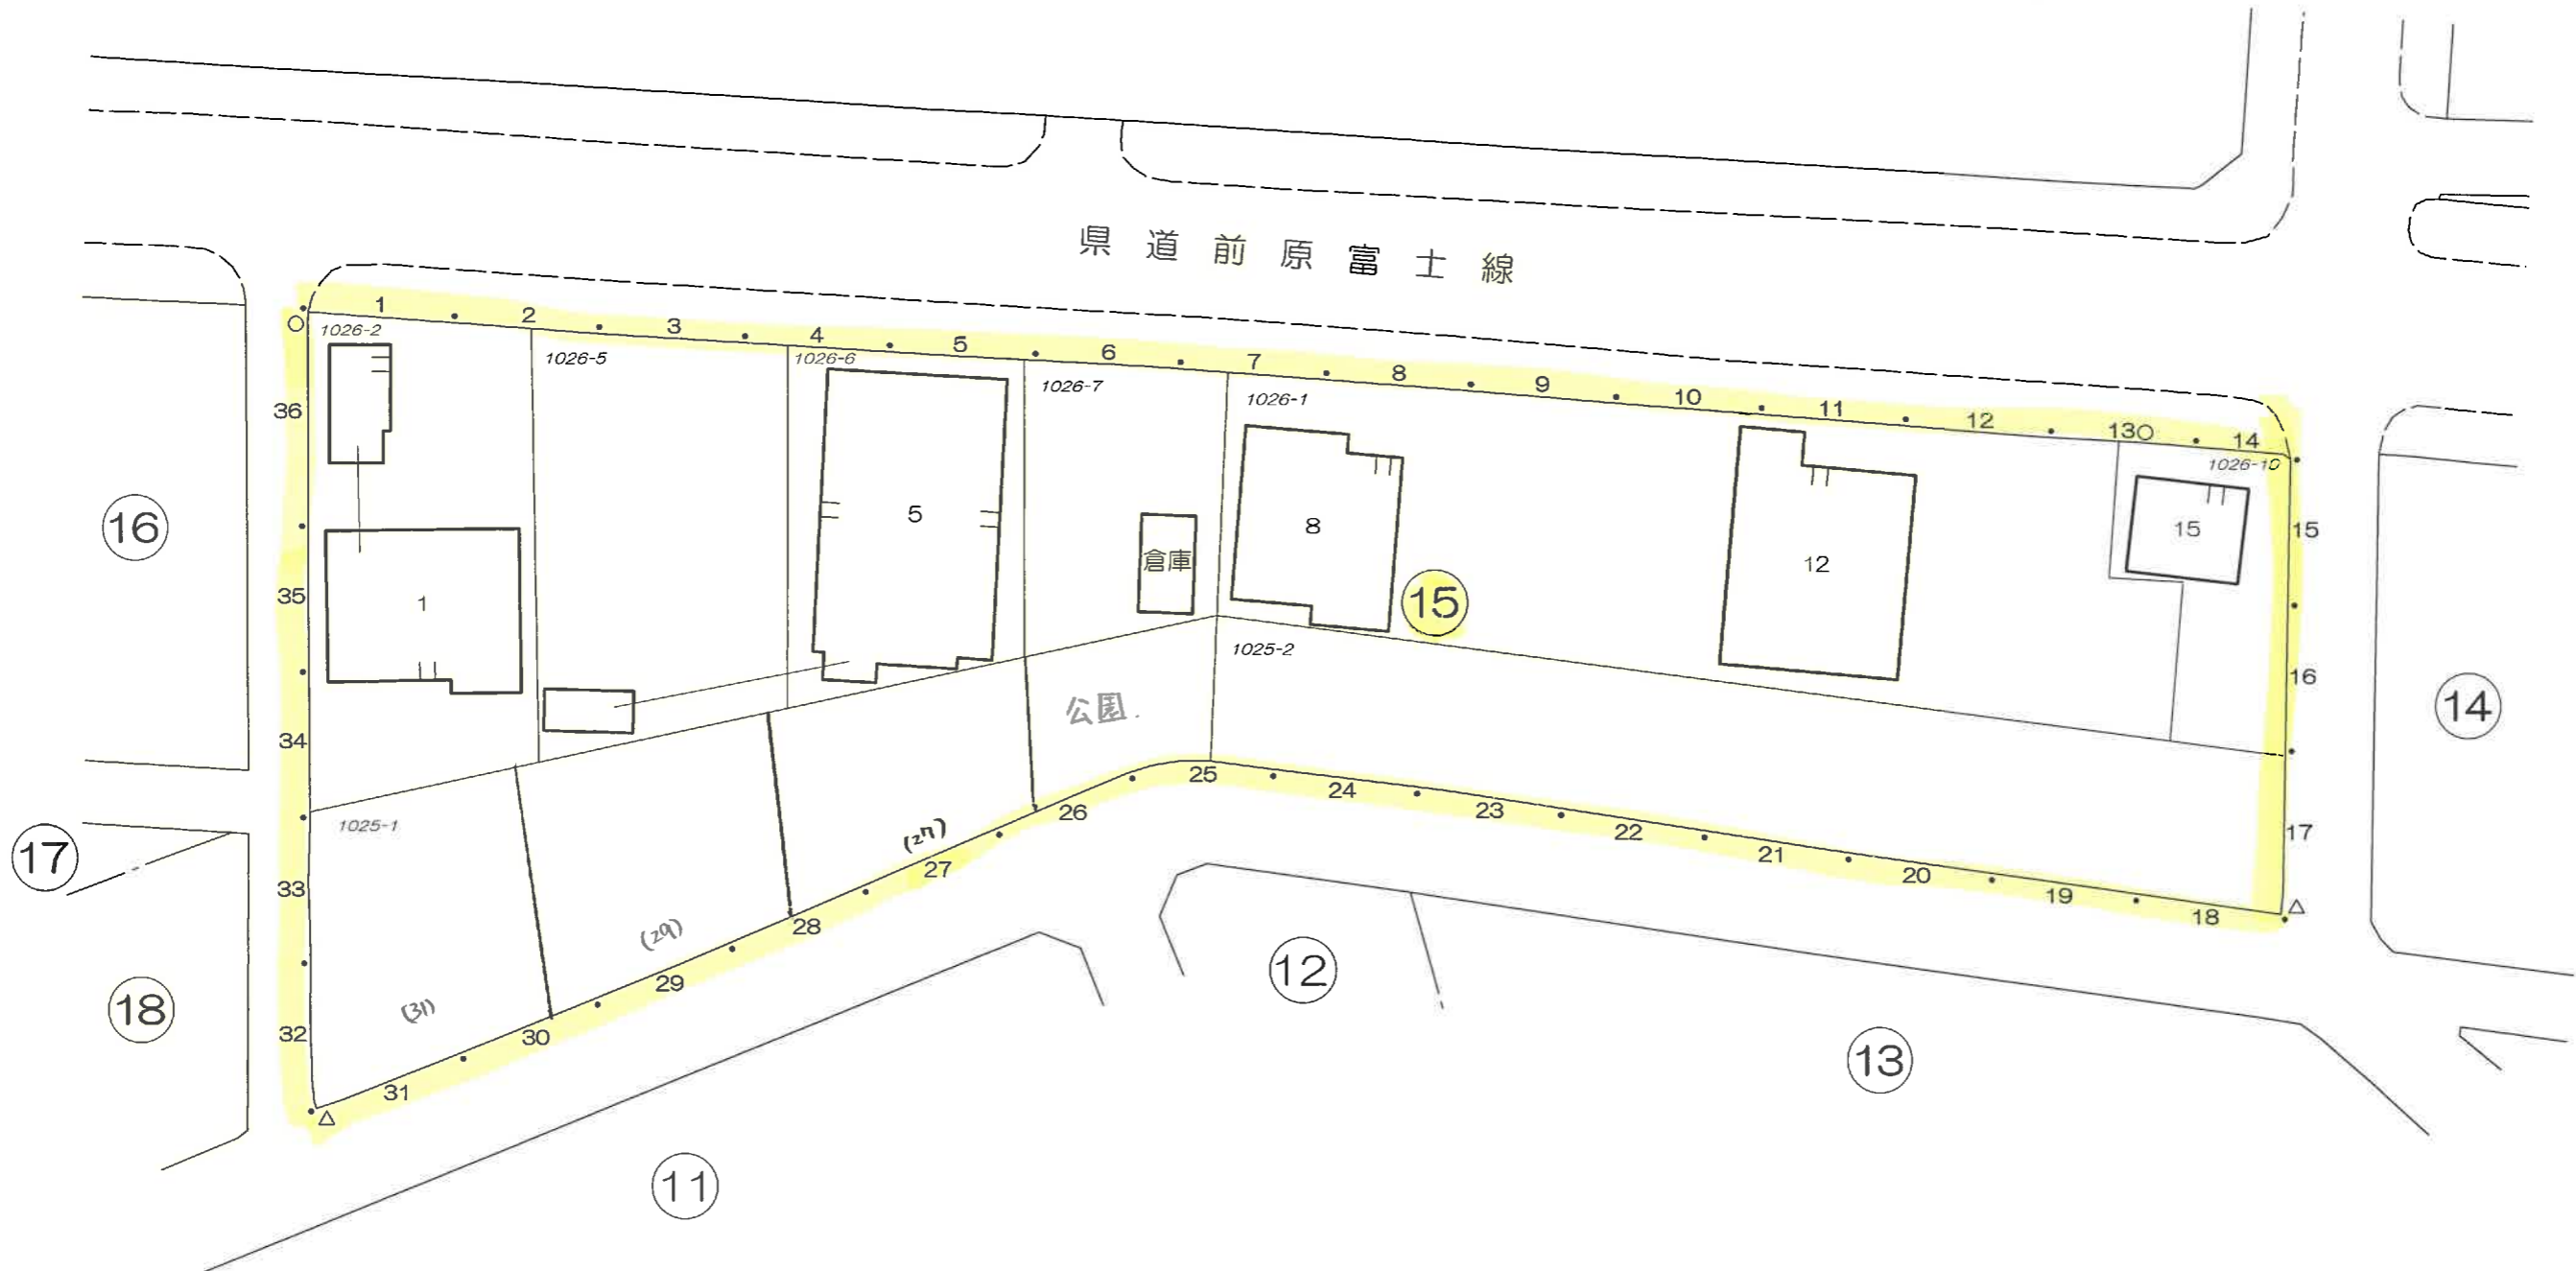

この地籍図は、住居表示用に公園を参考的に集成編纂したものであるが、地番及び筆界等は、事務処理上の正当な資料として使用しないこと。

町名 前原西二丁目 街区 16・17・18

県道前原富士線

県道前原富士線

15

16

17

18