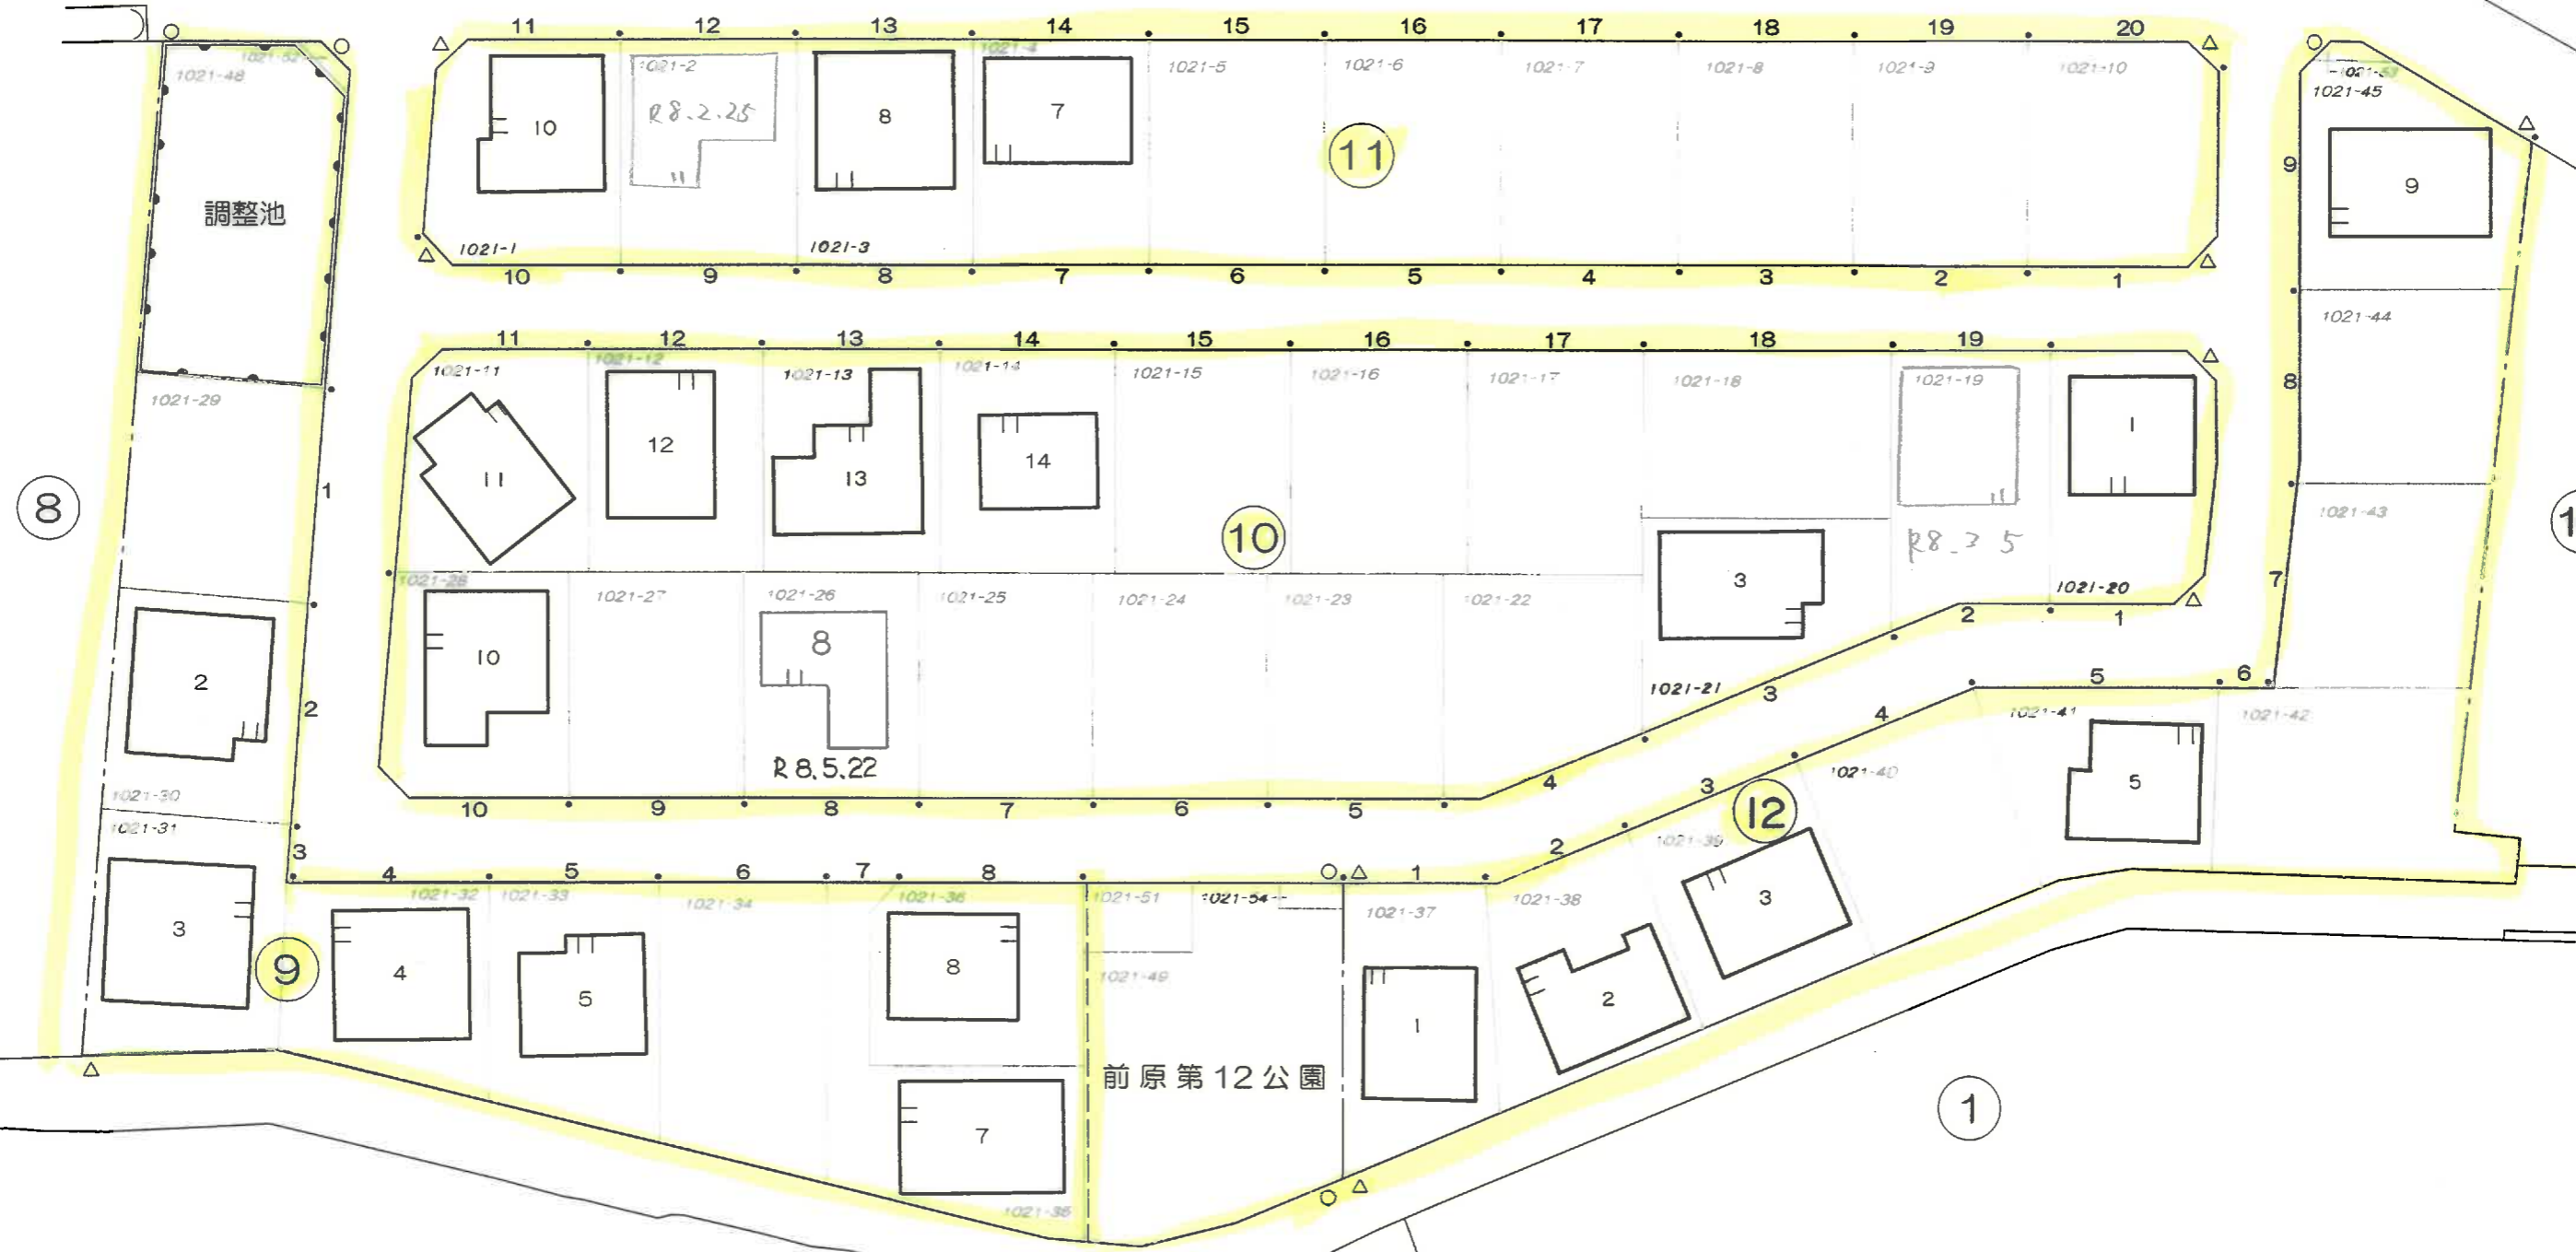

県道前原富士線

この地番図は、住居表示用に公図を参考的に集成編纂したものである。地番及び境界等は、事務処理上の正当な資料として使用しないこと。

18

15

8

13

10

11