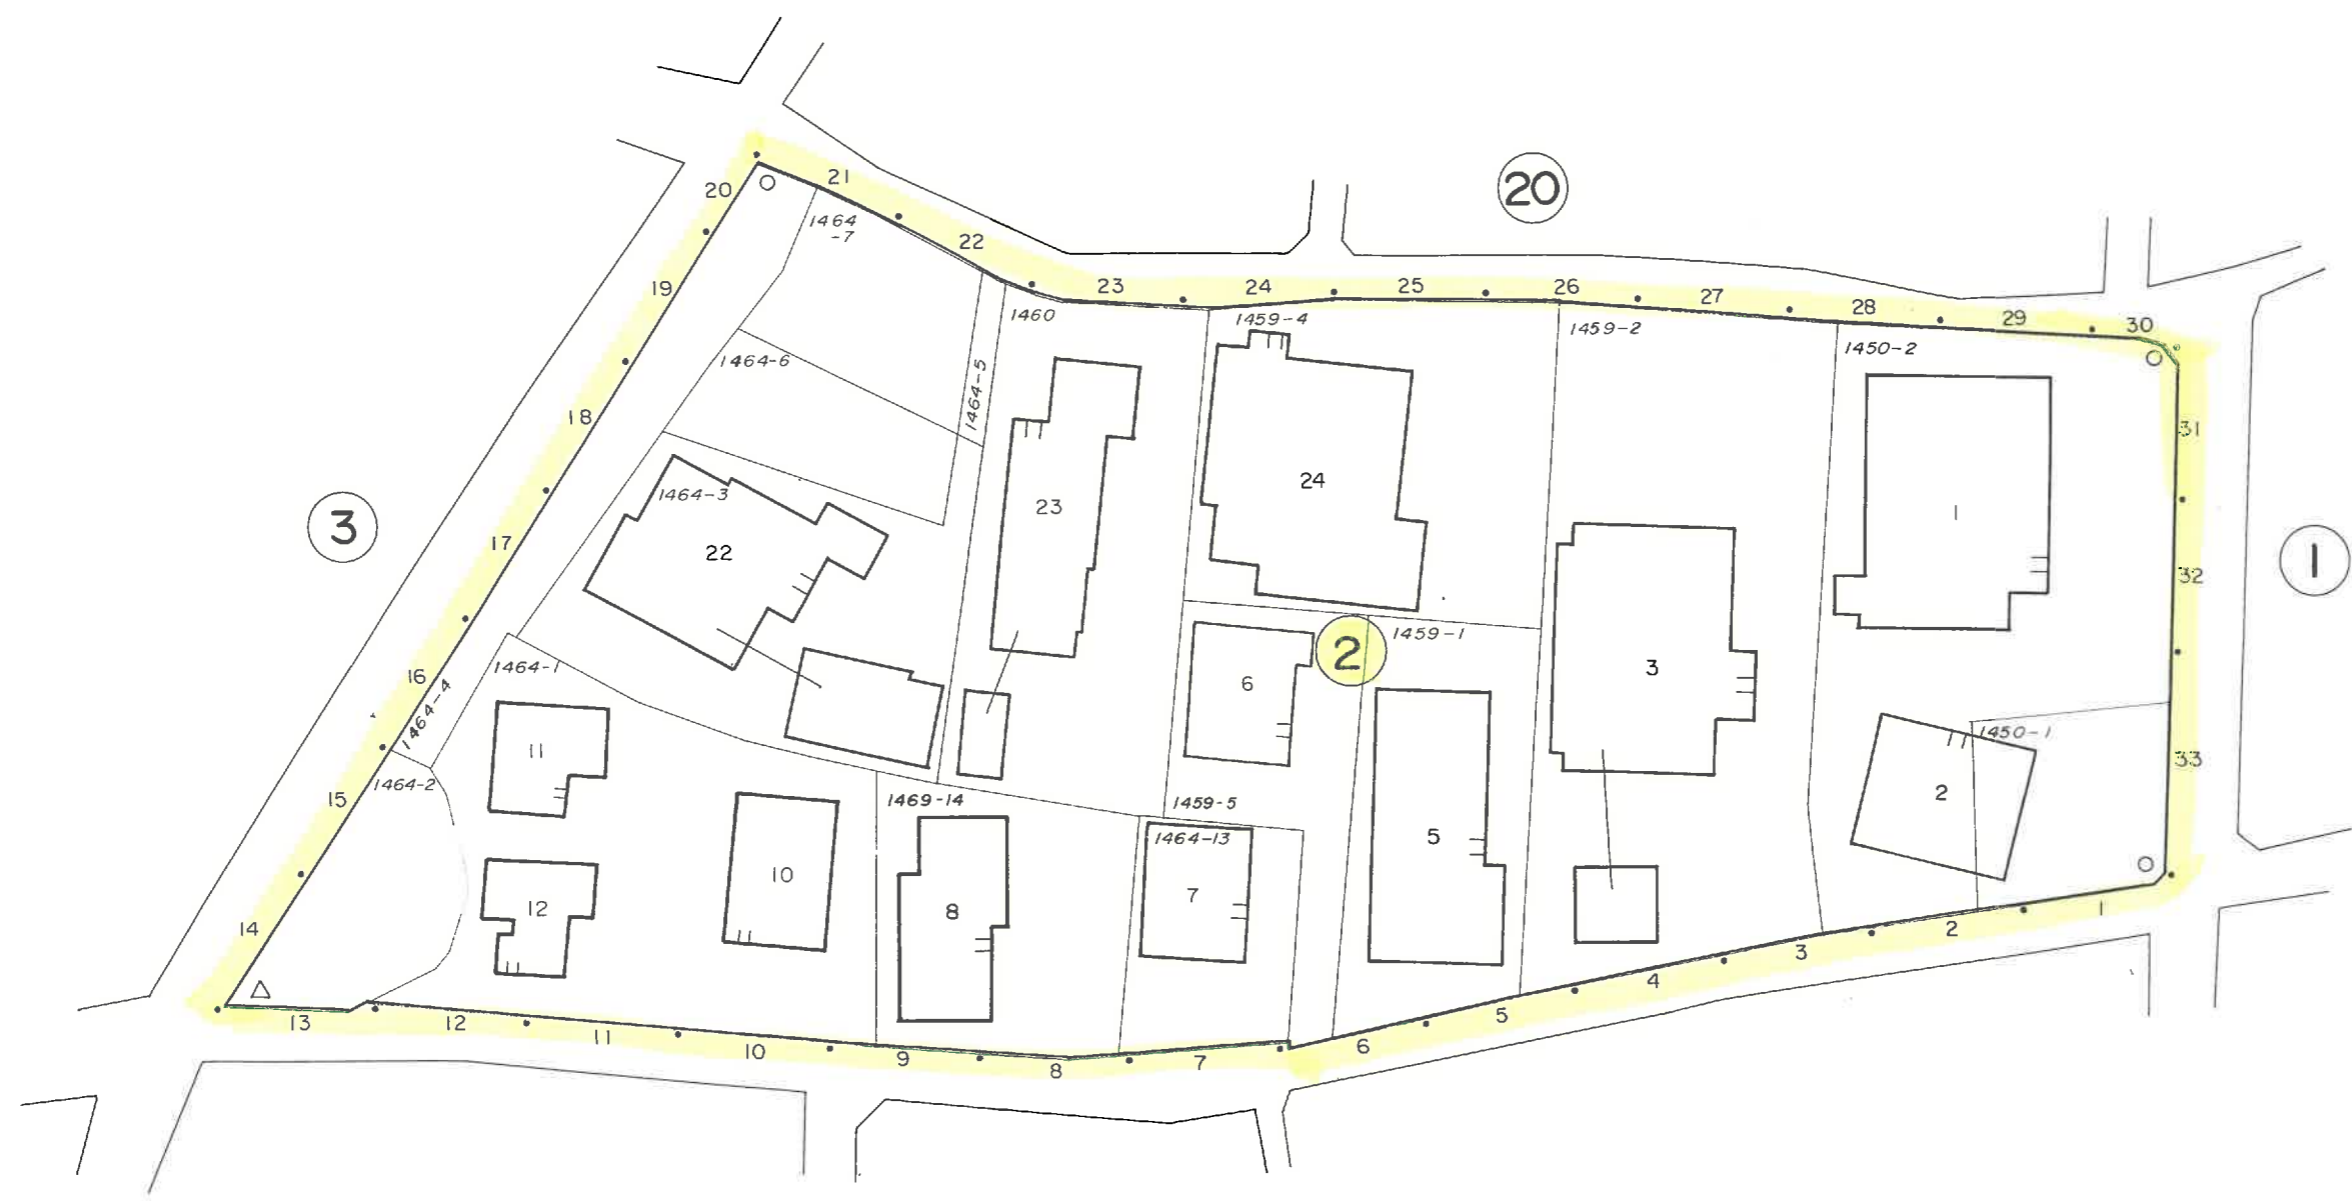

前原北一丁目

この地番図は、住居表示用に公図を参考的に集成編纂したものである為、地番及び境界等は、事務処理上の正当な資料として使用しないこと。