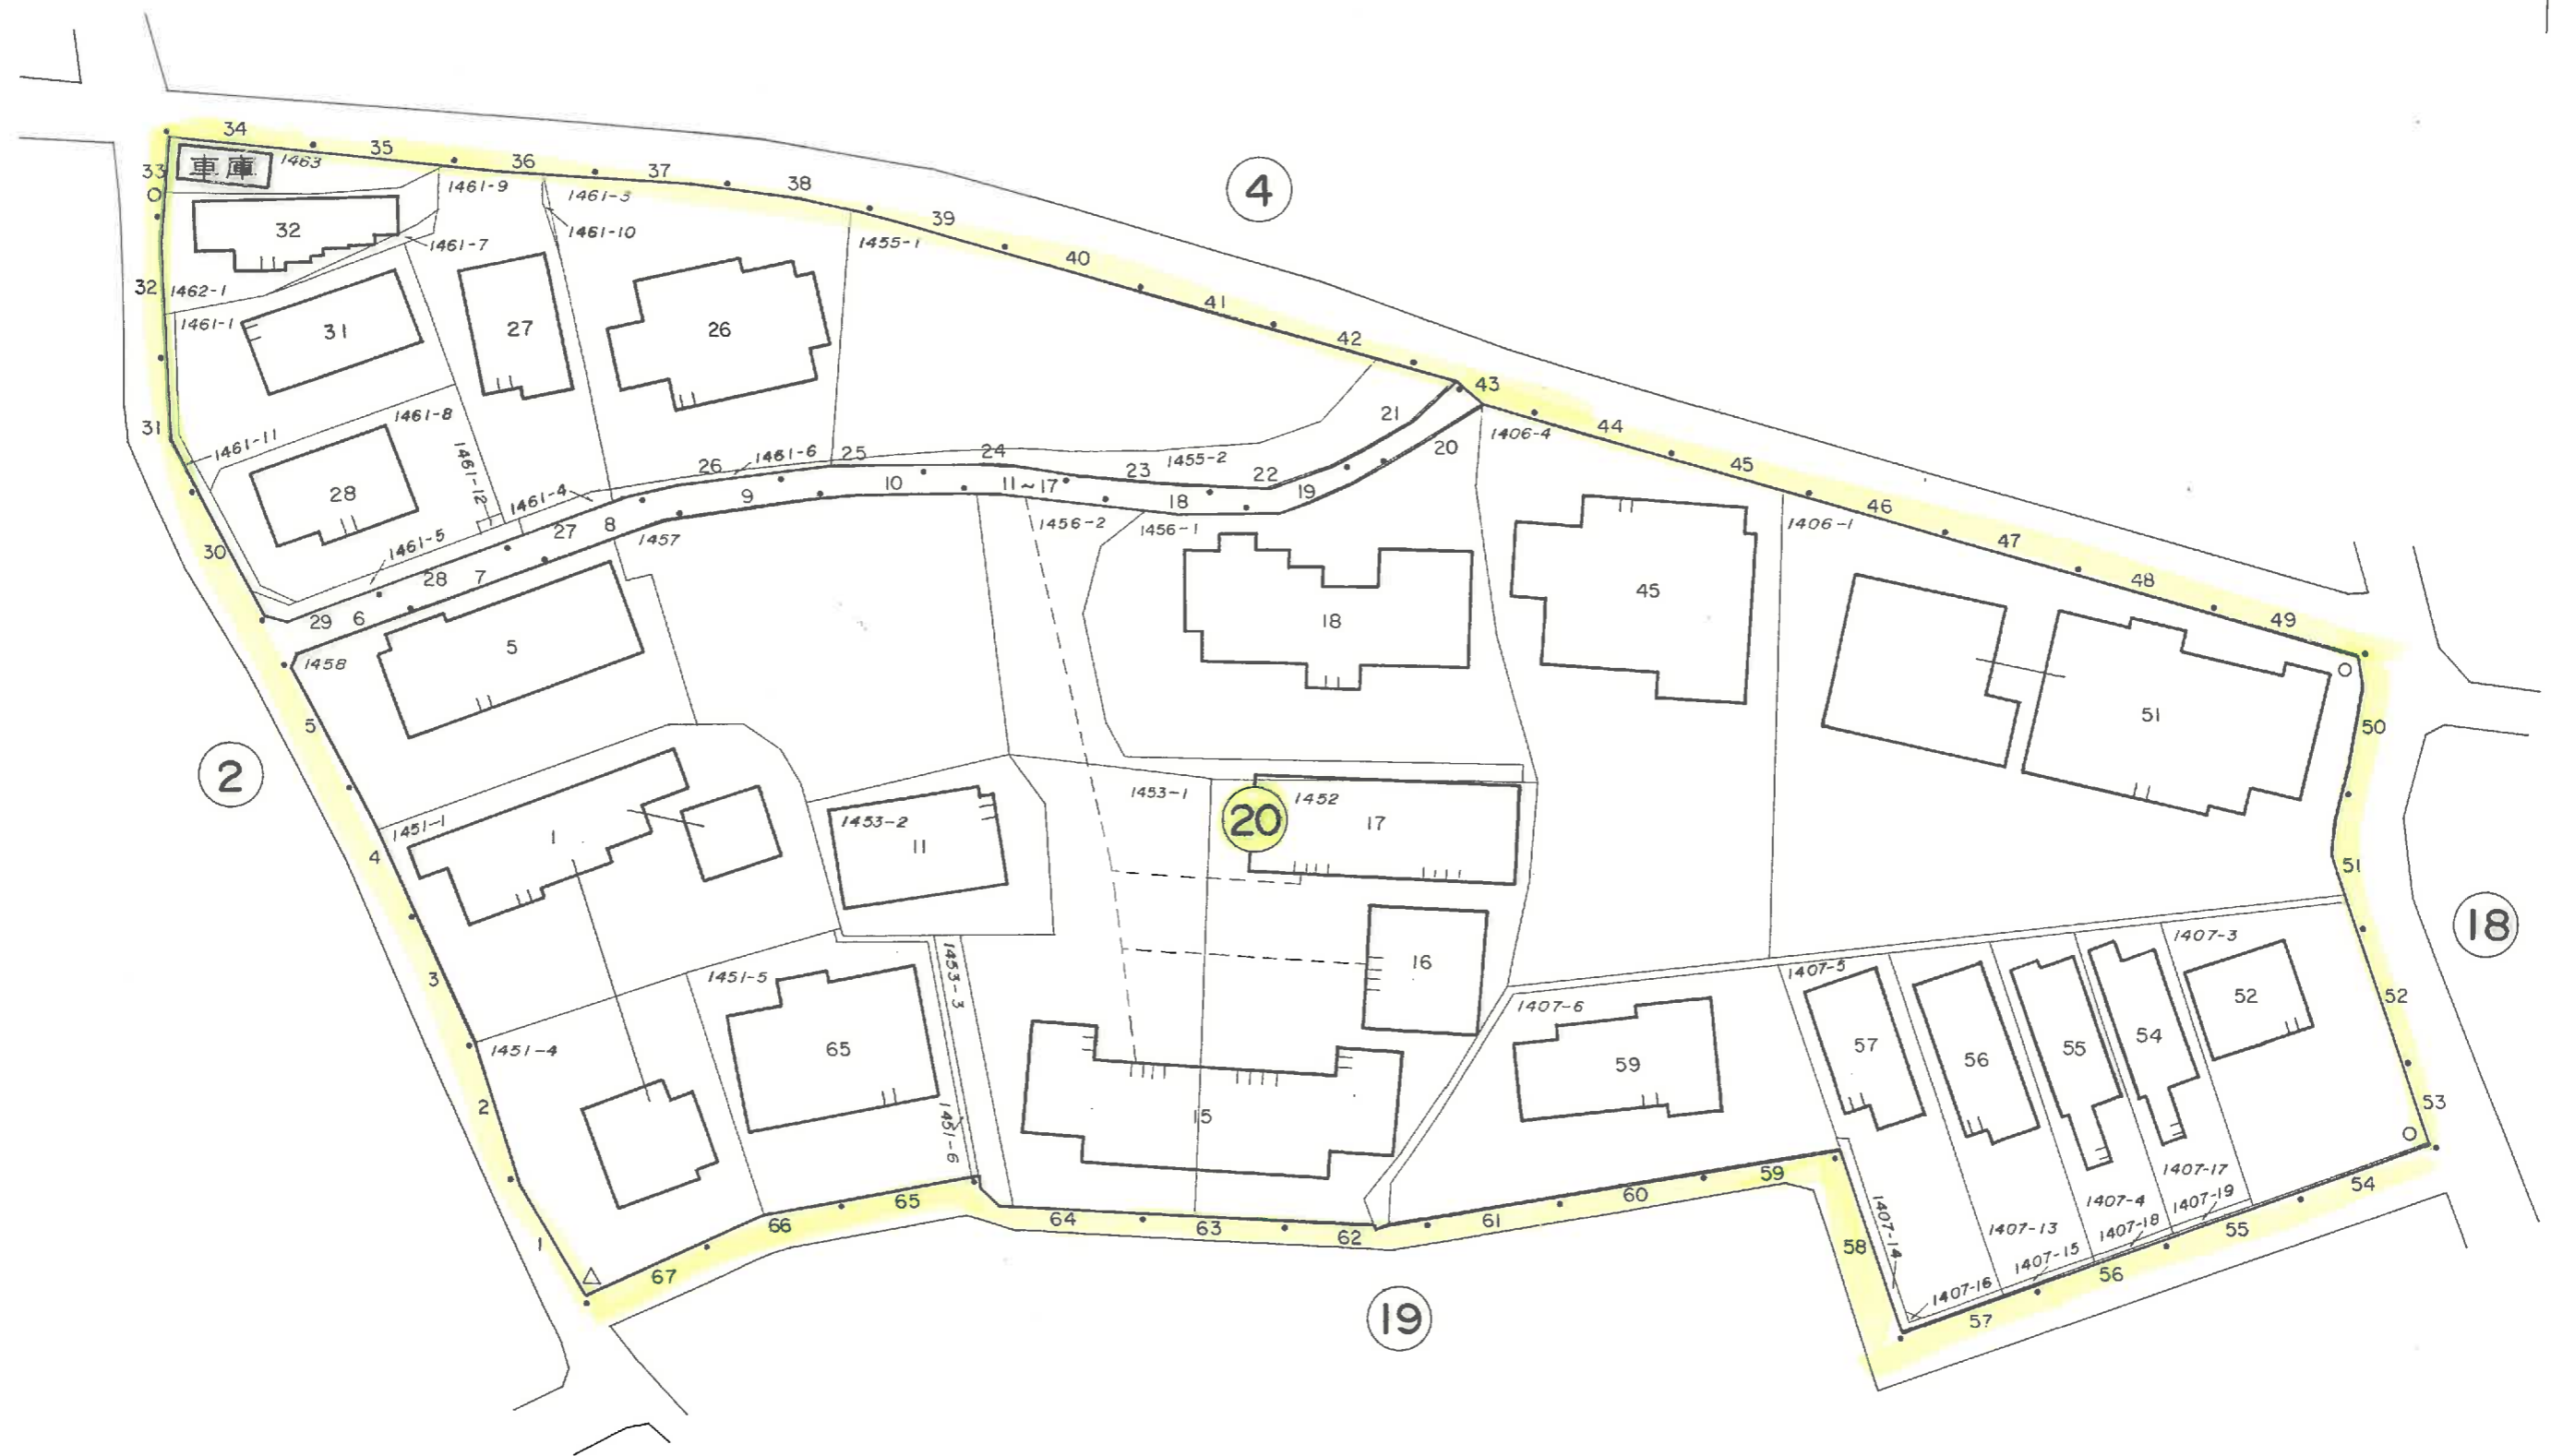

この地番図は、住居表示用に公図を参考的に集成編纂したものである為、地番及び境界等は、事務処理上の正当な資料として使用しないこと。