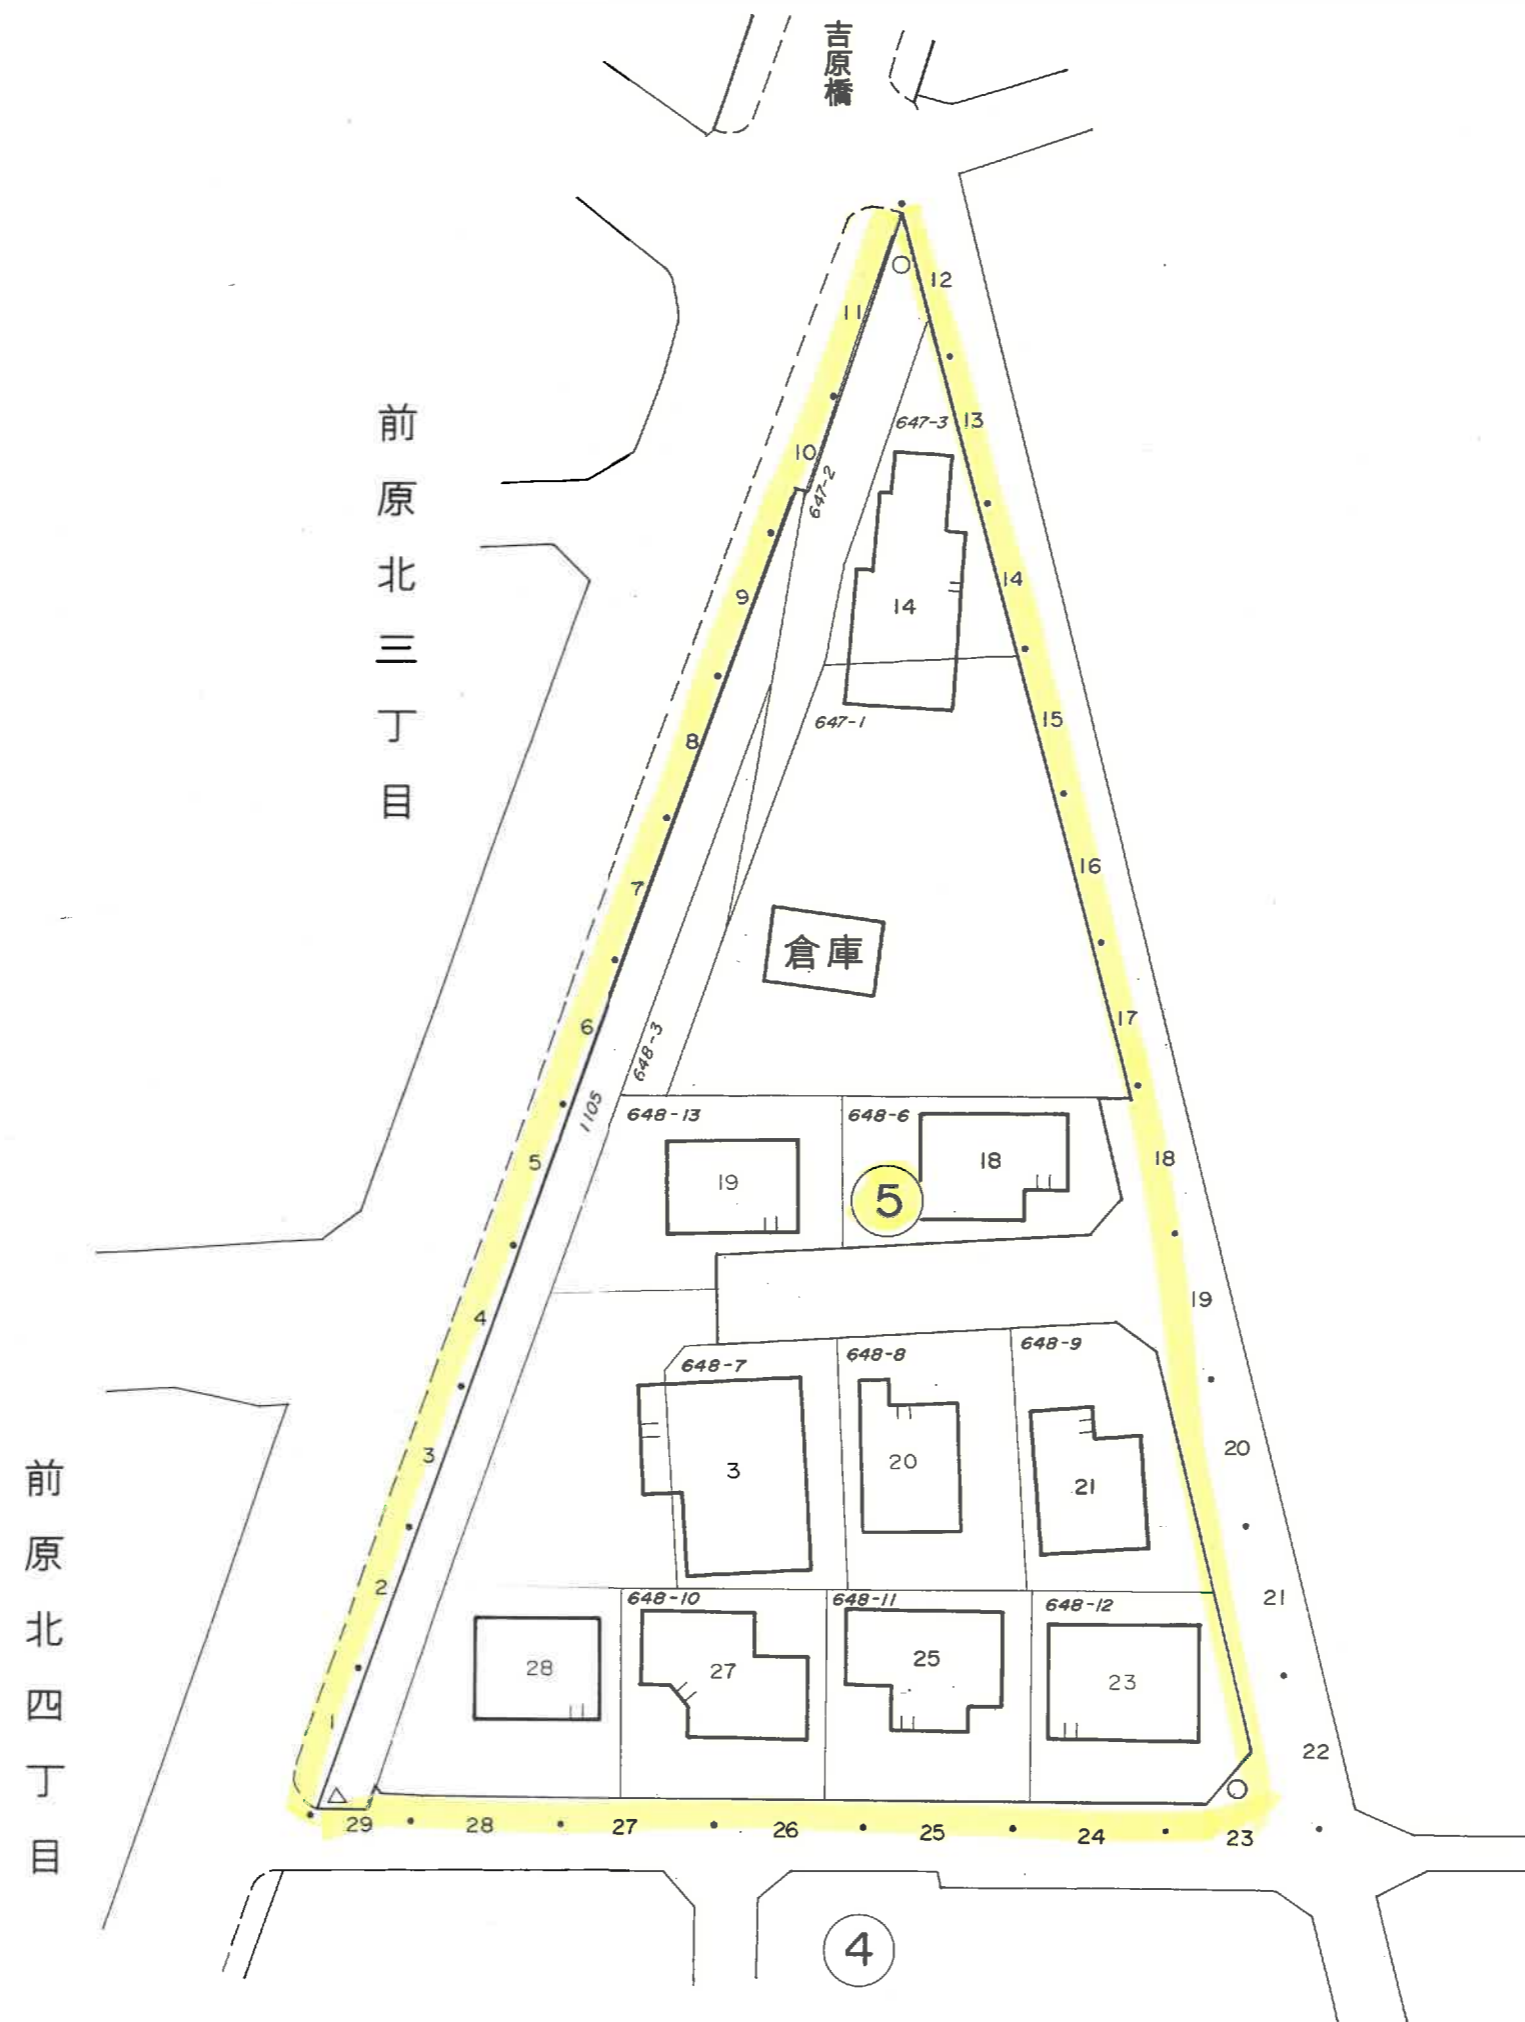

前原中央二丁目

前原東二丁目

この地図は、住居表示用に公図を参考的に集成編纂したものである為、地番及び境界等は、事務処理上の正当な資料として使用しないこと。

前原北四丁目

この地番図は、住居表示用に公図を参考的に集成編纂したものである為、地番及び境界等は、事務処理上の正当な資料として使用しないこと。

この地番図は、住居表示用に公図を参考的に集成編纂したものである為、地番及び界等は、事務処理上の正当な資料として使用しないこと。

この地番図は、住居表示用に公図を参考的に集成編纂したものである為、地番及び境界等は、事務処理上の正当な資料として使用しないこと。

前原東二丁目

S=1:500

この地番図は、住居表示用に公図を参考的に集成編纂したものである為、地番及び境界等は、事務処理上の正当な資料として使用しないこと。

6

14

15

12