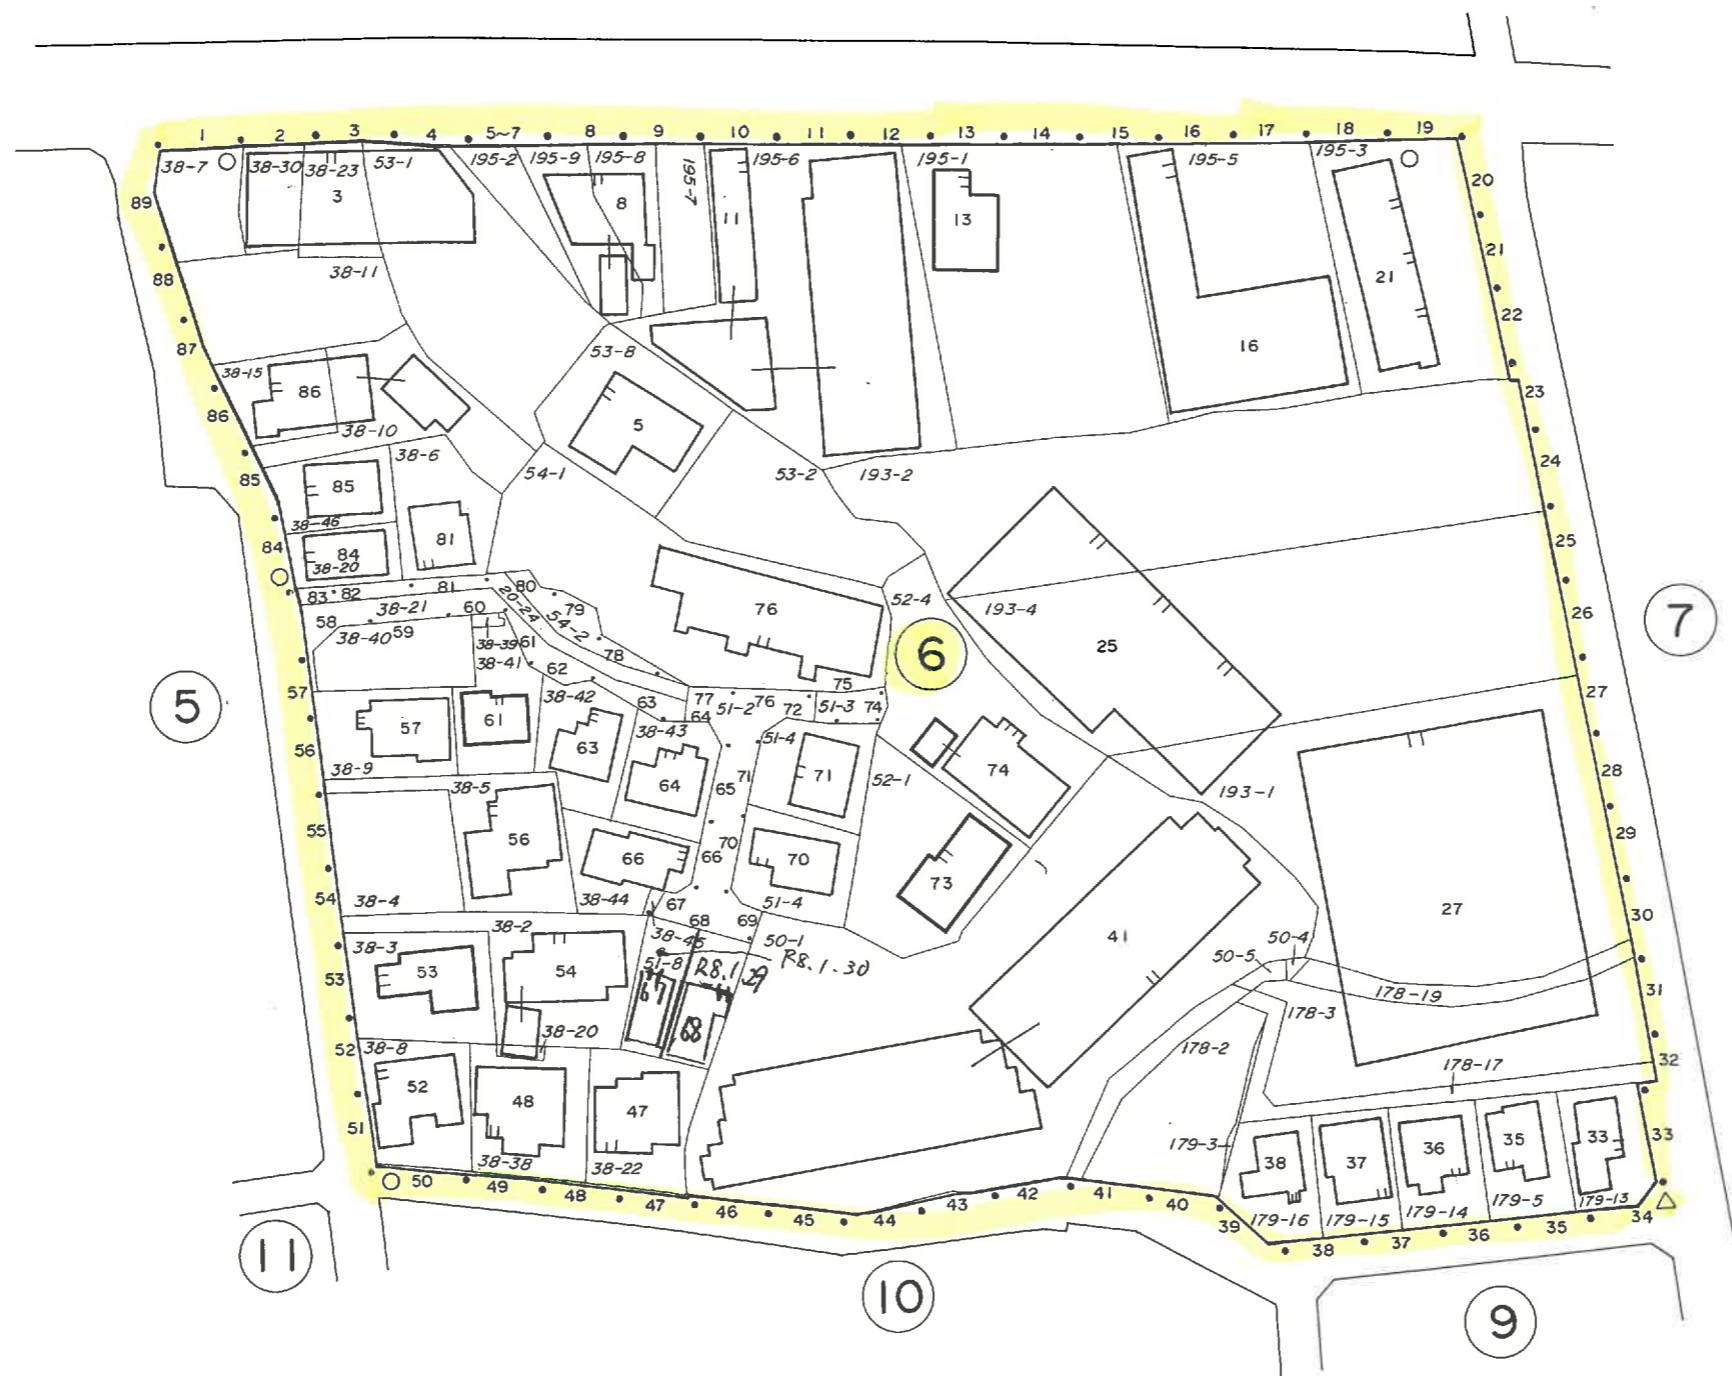

この地図は、住居表示用に公園を参考的に集成編纂したものである為、地番及び境界等は、事務処理上の正当な資料として使用しないこと。

前原中央一丁目

この地番図は、住居表示用に公図を参考的に集成纏算したものである為、地番及び境界等は、事務処理上の正当な資料として使用しないこと。

前原中央一丁目

この地番図は、住居表示用に公図を参考的に集成編纂したものである為、地番及び境界等は、事務処理上の正当な資料として使用しないこと。

前原東二丁目

国道 202 号

前原中央二丁目

この地番図は、住居表示用に公園を参考的に集成編纂したものである為、地番及び境界等は、事務処理上の正当な資料として使用しないこと。

前原東二丁目

この地番図は、住居表示用に公図を参考的に集成編纂したものである為、地番及び筆界等は、事務処理上の正当な資料として使用しないこと。

前原東二丁目

国道 202 号

この地番図は、住居表示用に公図を参考的に集成編纂したものである為、地番及び界等は、事務処理上の正当な資料として使用しないこと。

この地番図は、住居表示用に公園を参考的に集成編纂したものである為、地番及び境界等は、事務処理上の正当な資料として使用しないこと。

J R 筑 肥 線

浦志第4公園

この地番図は、住居表示用に公図を参考的に集成編纂したものである為、地番及び境界等は、事務処理上の正当な資料として使用しないこと。