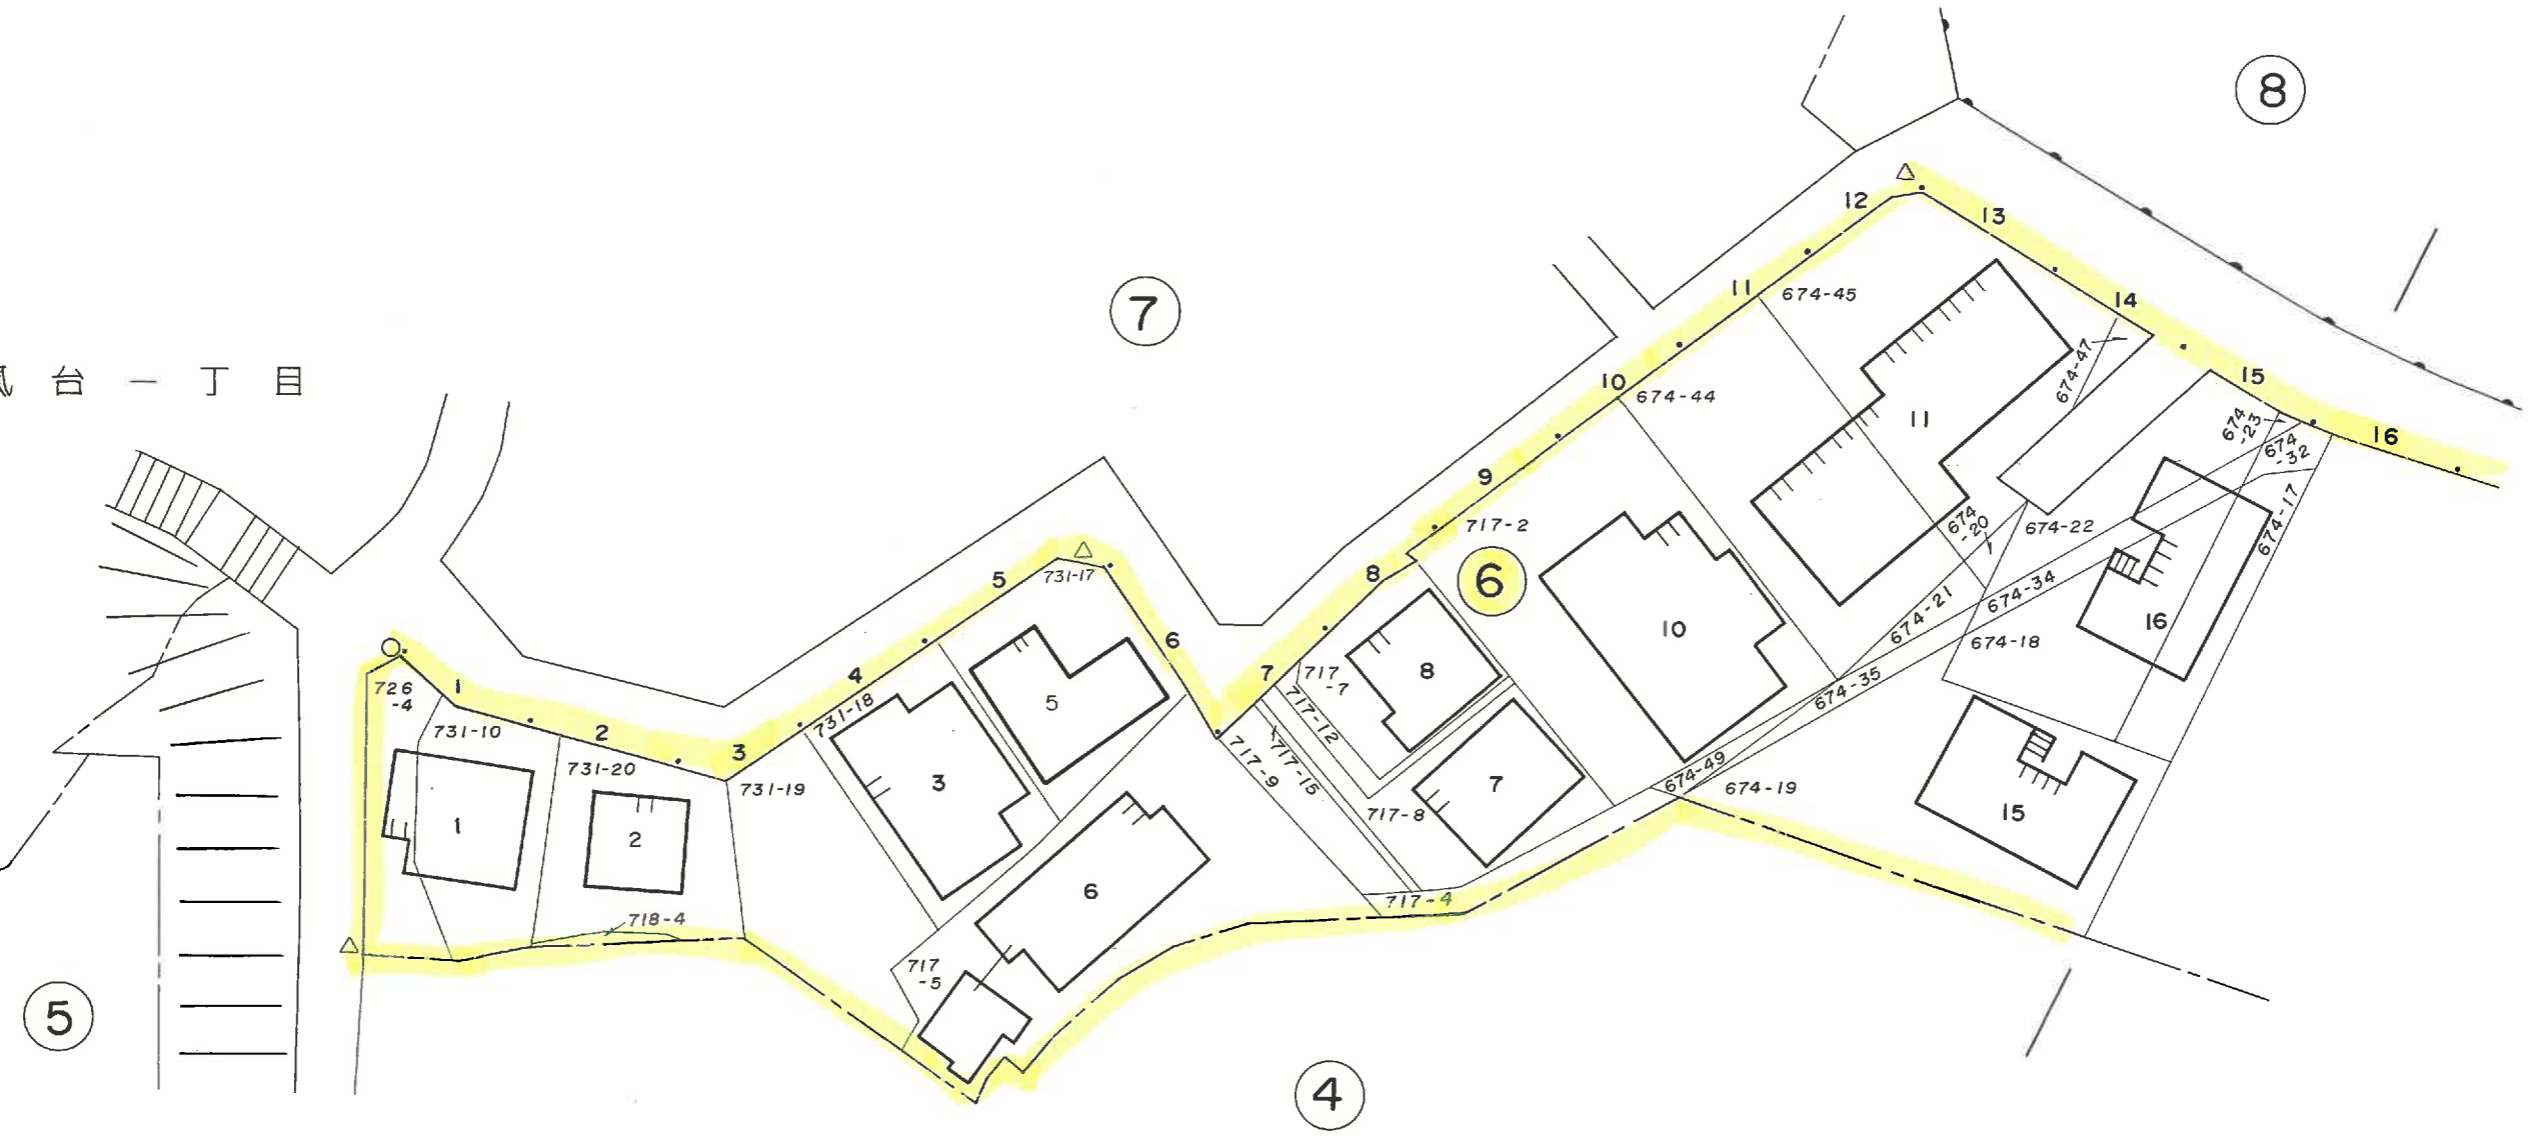

南風台一丁目

この地番図は、住居表示用に公図を参考的に集成編纂したものである為、地番及び境界等は、事務処理上の正当な資料として使用しないこと。