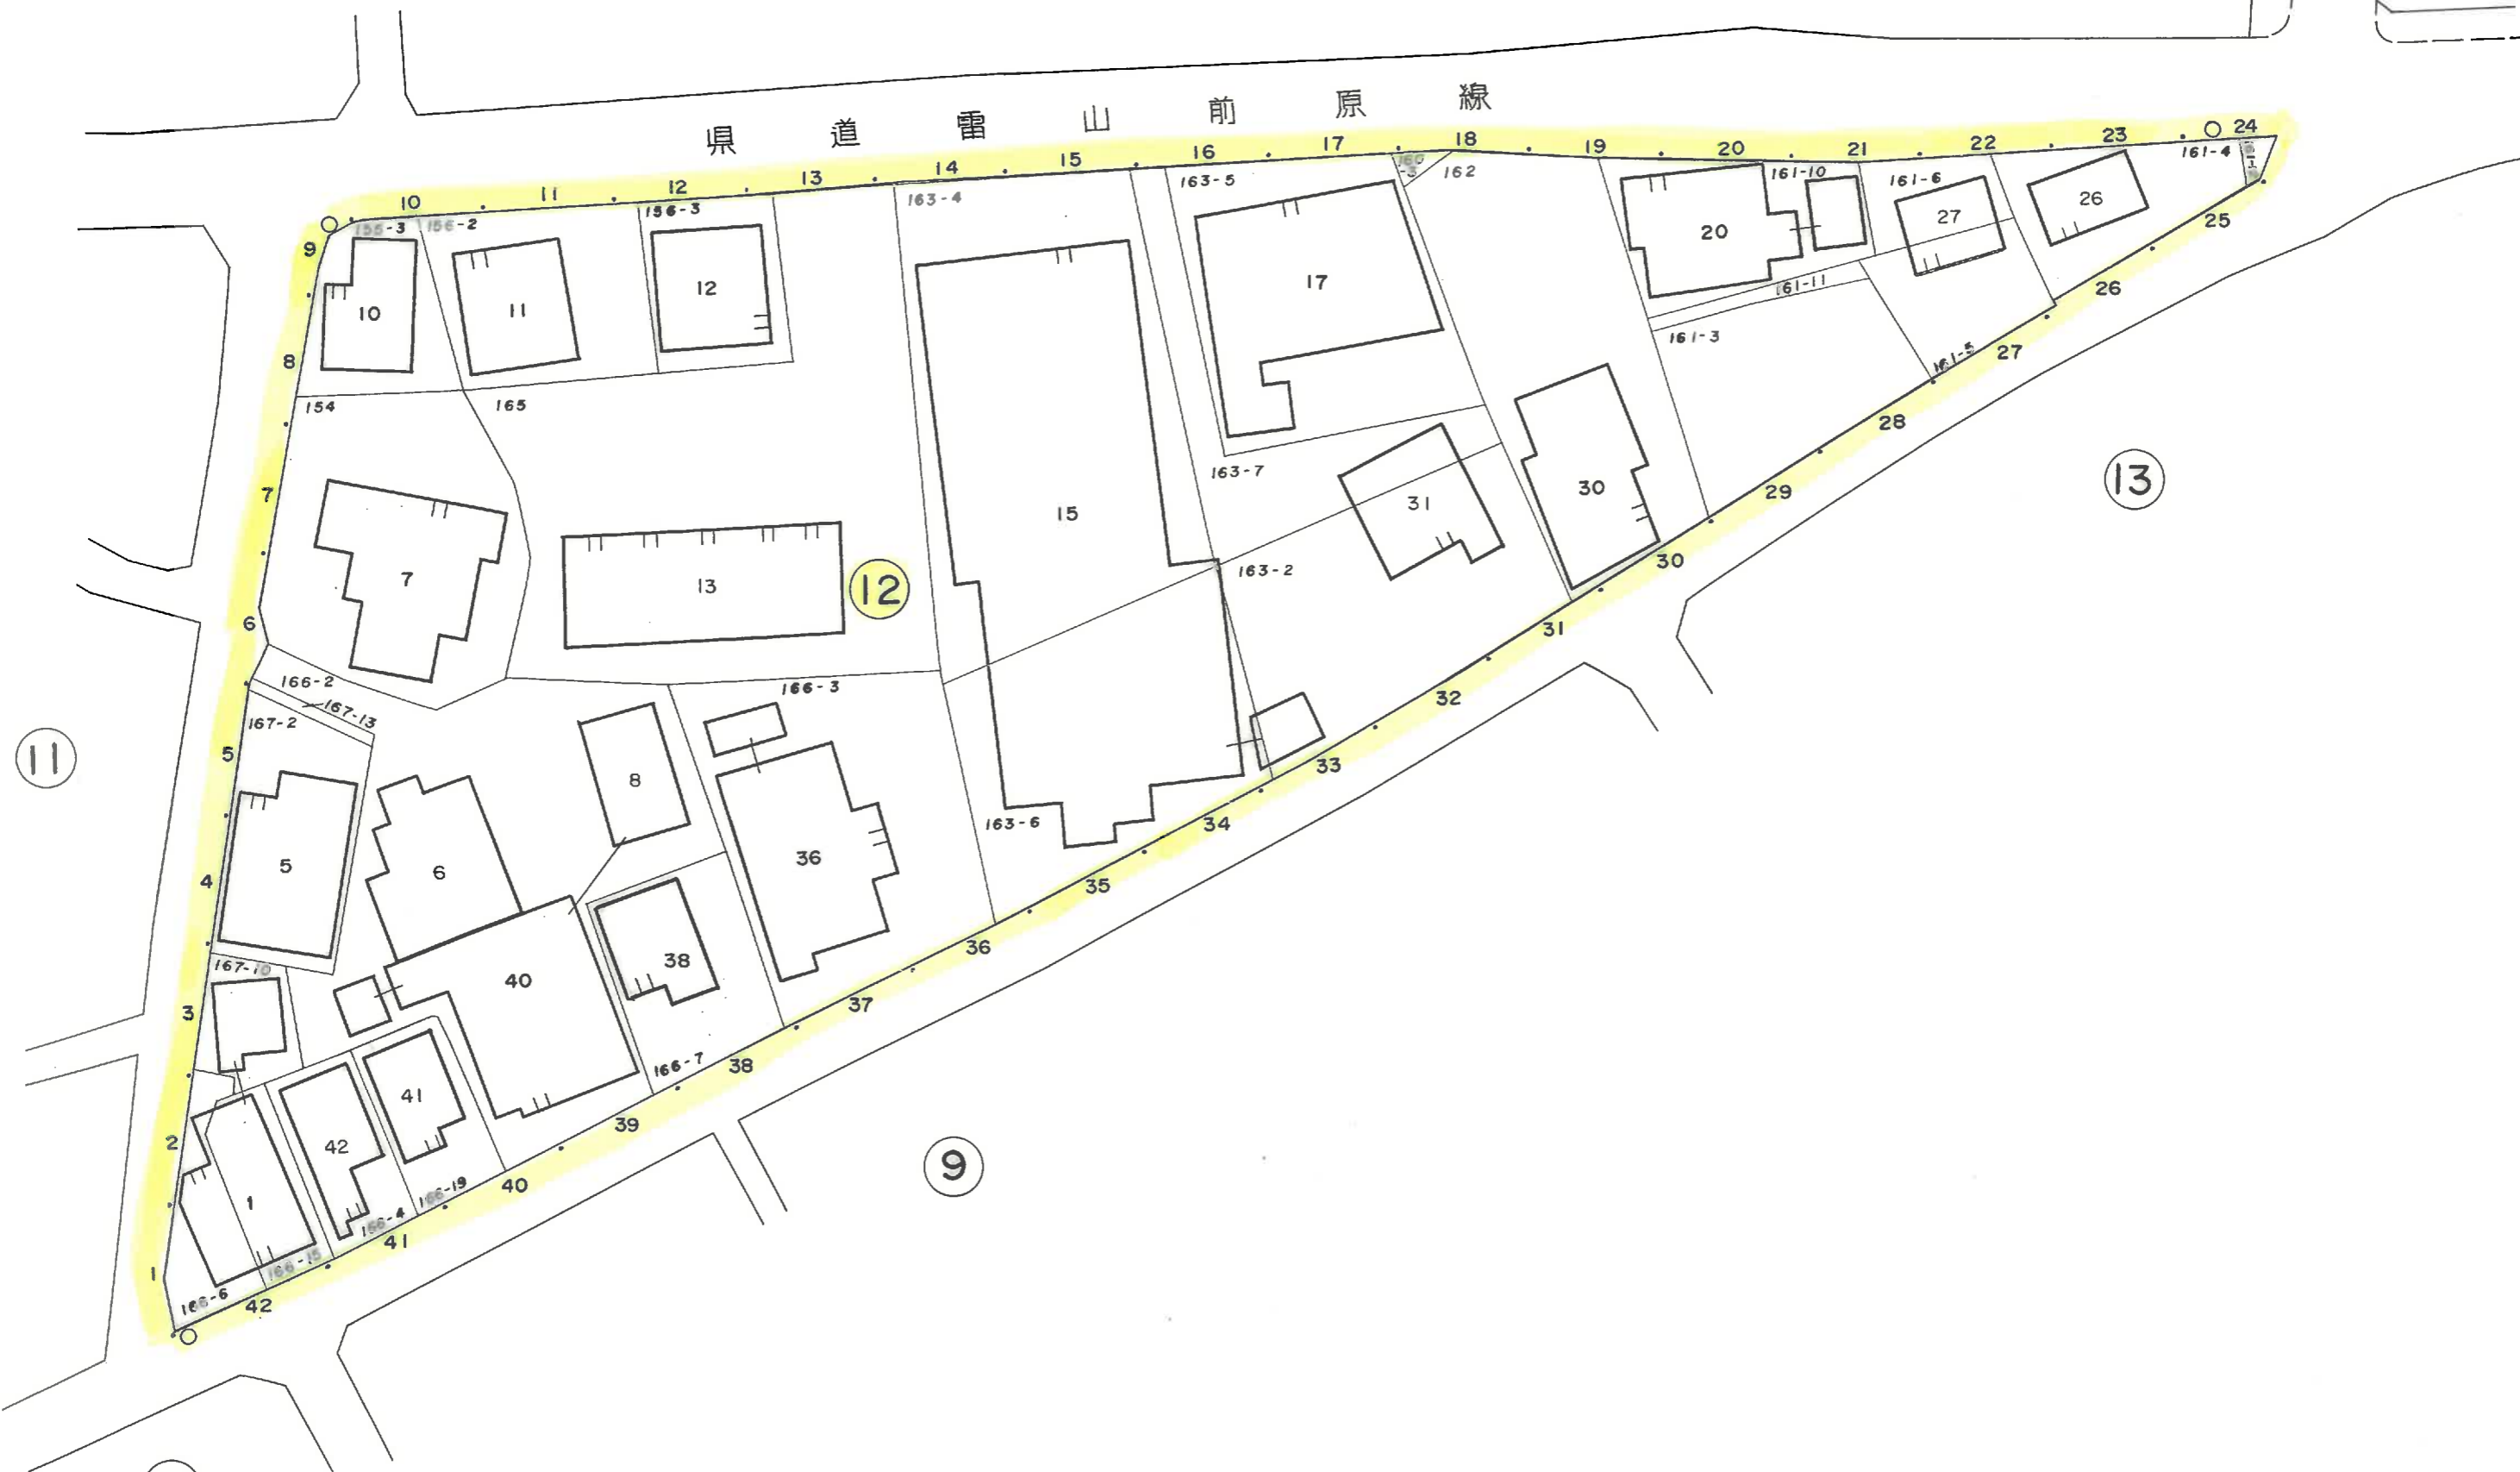

前 原 南 一 丁 目

県 道 雷 山 前 原 線

11

13

9

10

この地籍図は、住居表示用に公図を参考的に集積編集したものである。地番及び界線等は、事務処理上の正確な資料として使用しないこと。