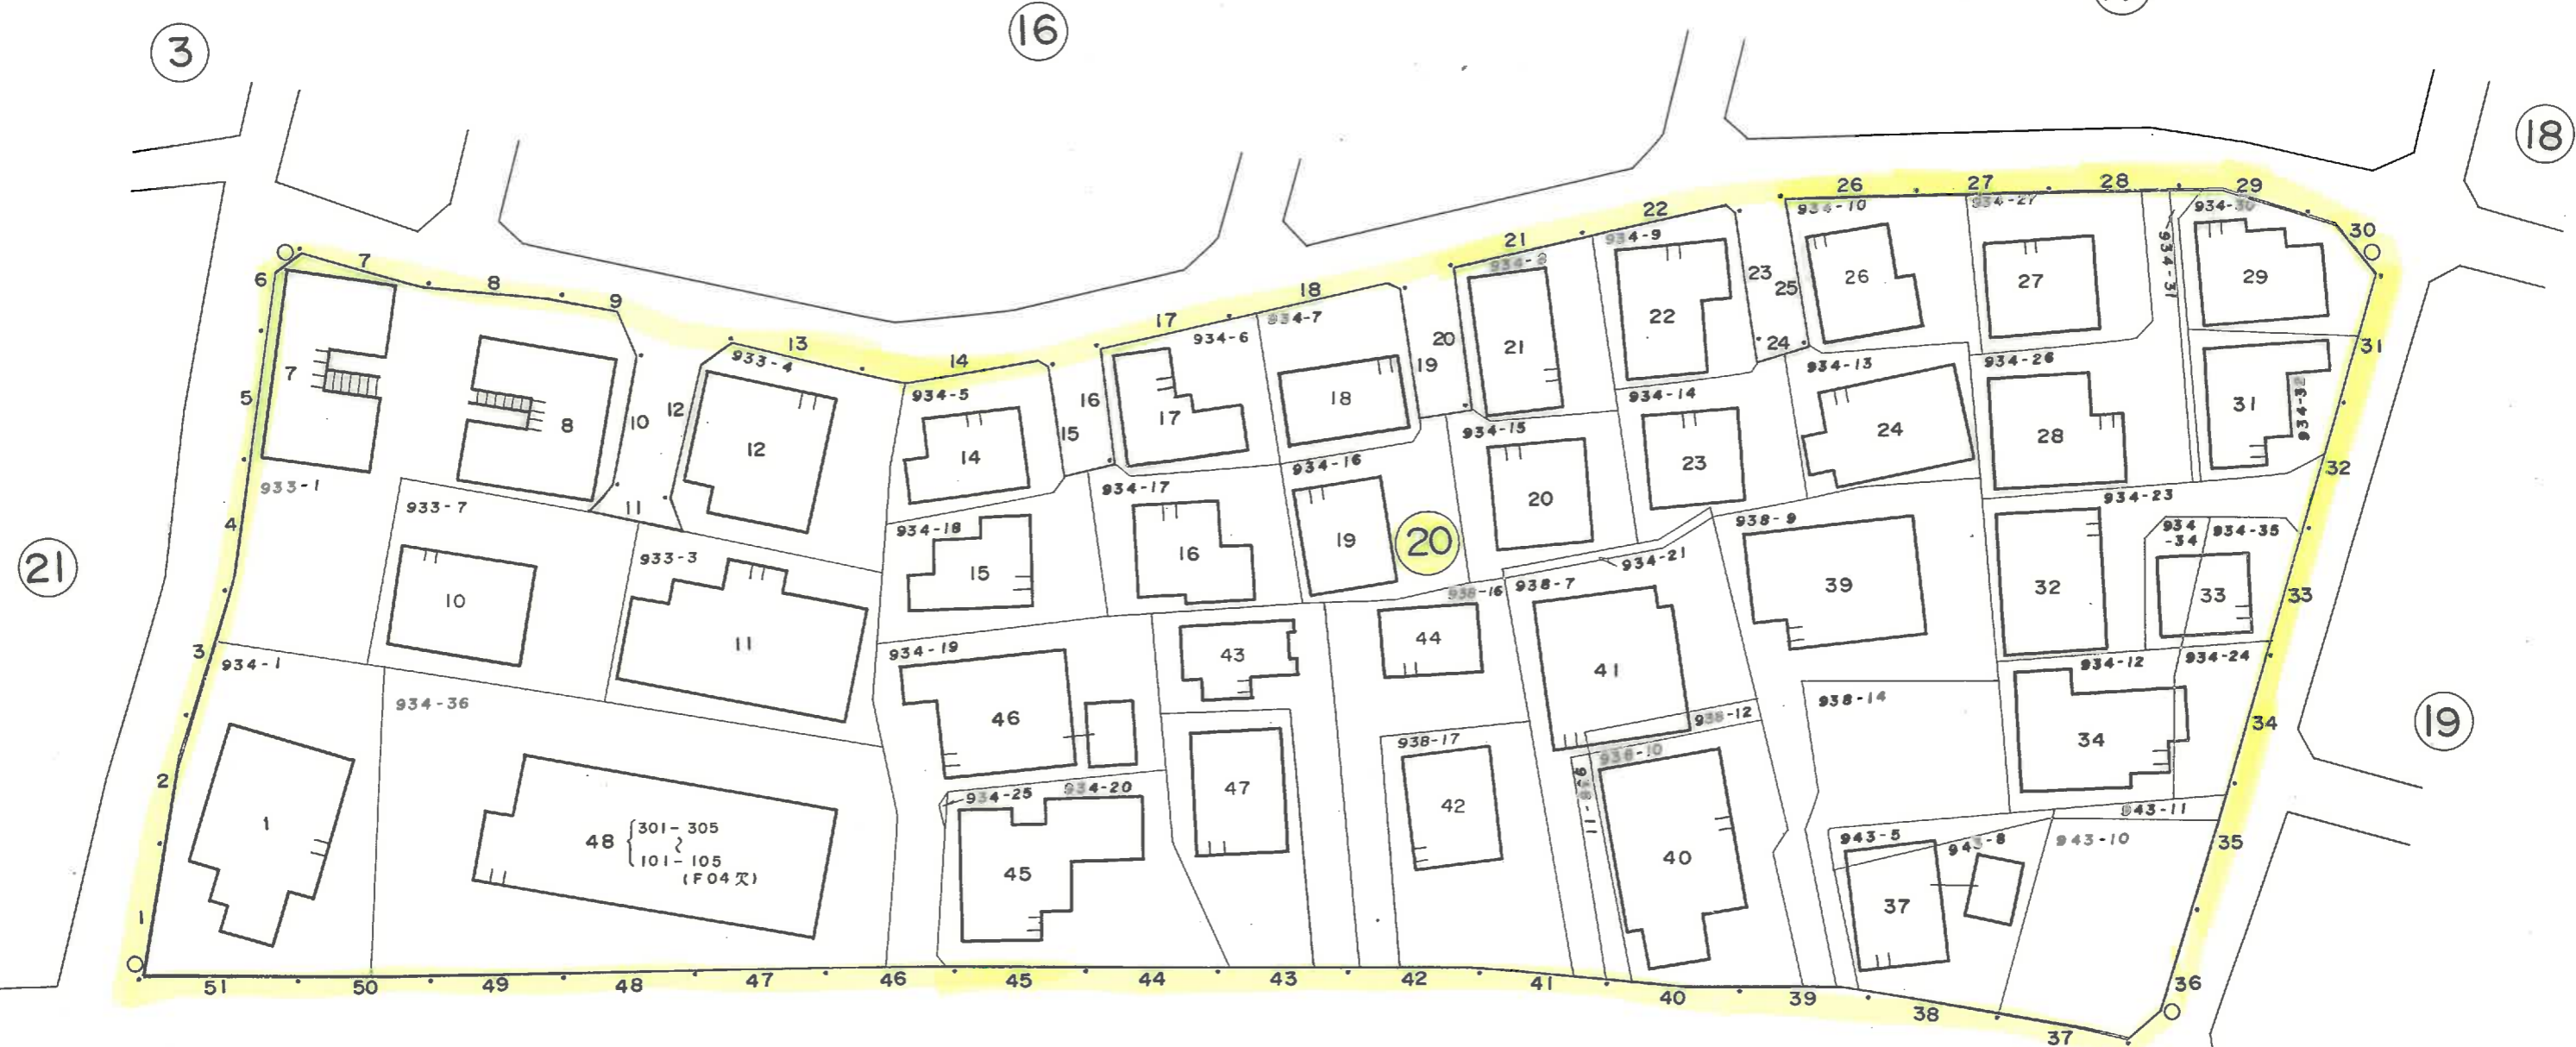

前 原 駅 南 二 丁 目

この地図は、住居表示用に公図を参考的に作成されたものであるが、地番及び界址等は、事務処理上の正しい資料として使用しないこと。