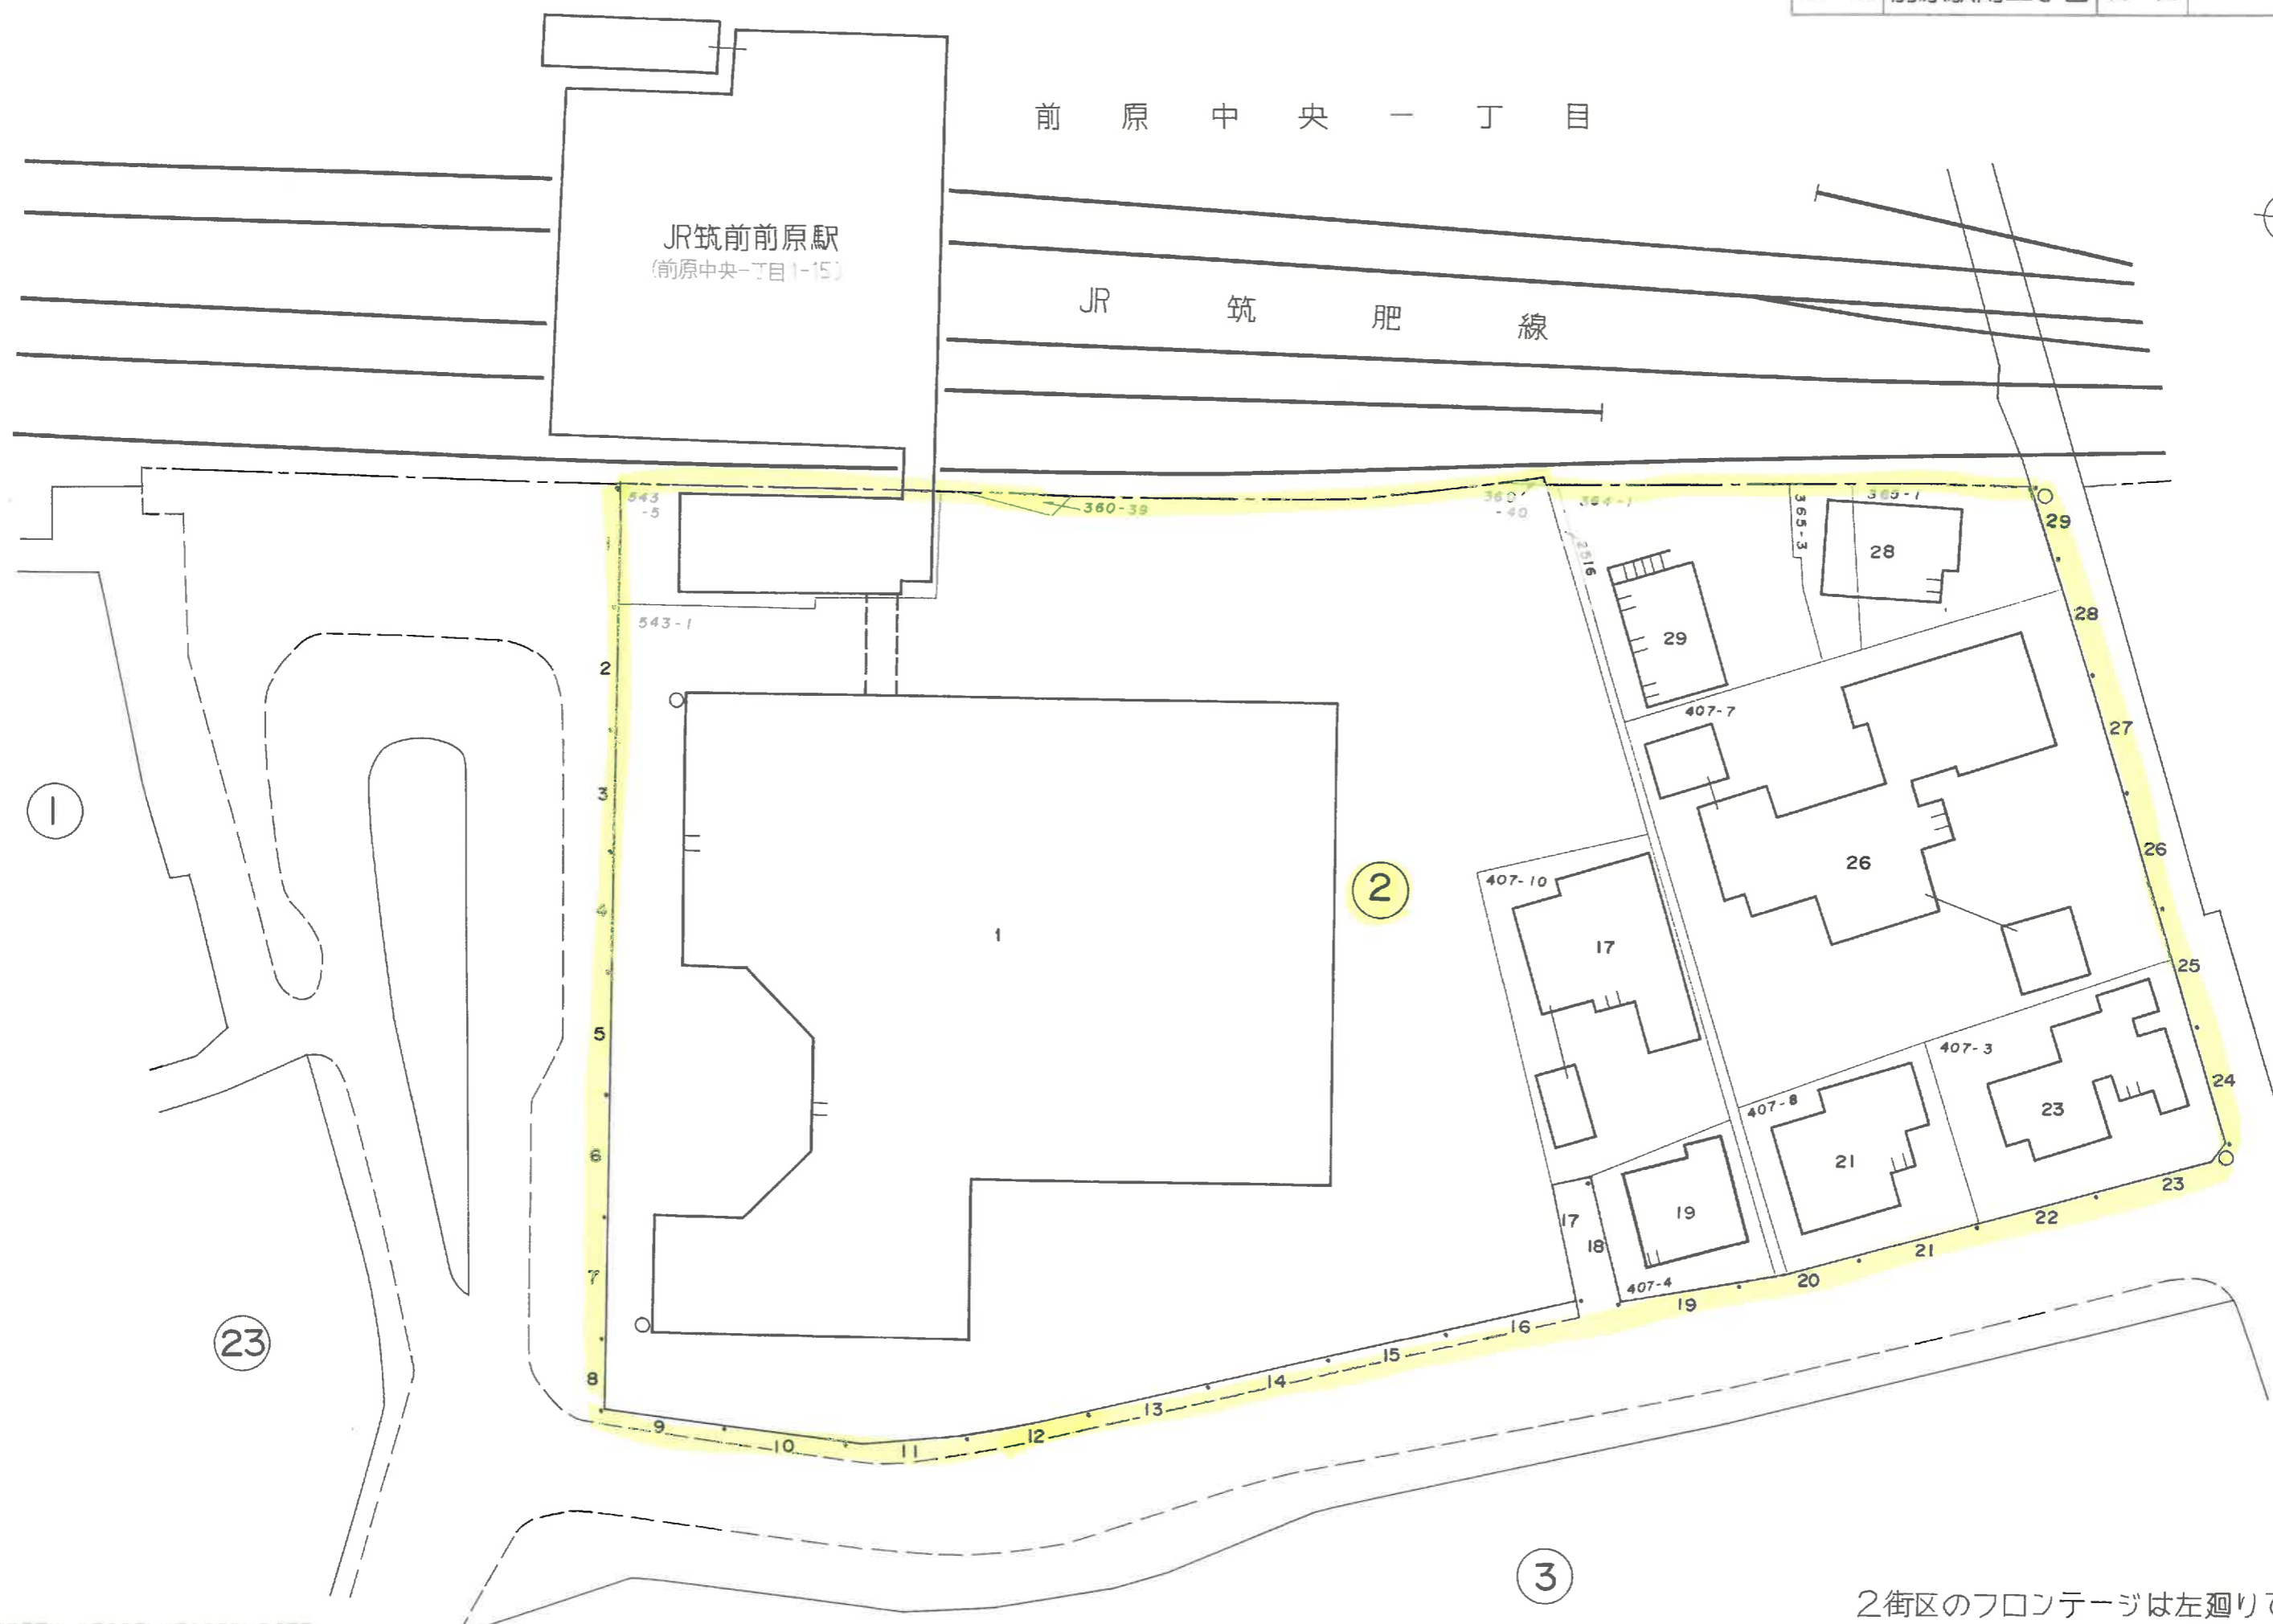

前原駅南一丁目

1001-1003
 901-905
 801-806
 201-206
 101-102
 (F04%)

この地番図は、住居表示用に公図を参考的に集成編纂したものである為、地番及び境界等は、事務処理上の正しい資料として使用しないこと

前原中央一丁目

JR筑前前原駅
(前原中央一丁目1-15)

JR筑肥線

前原駅南三丁目

2街区のフロンテージは左廻りです。