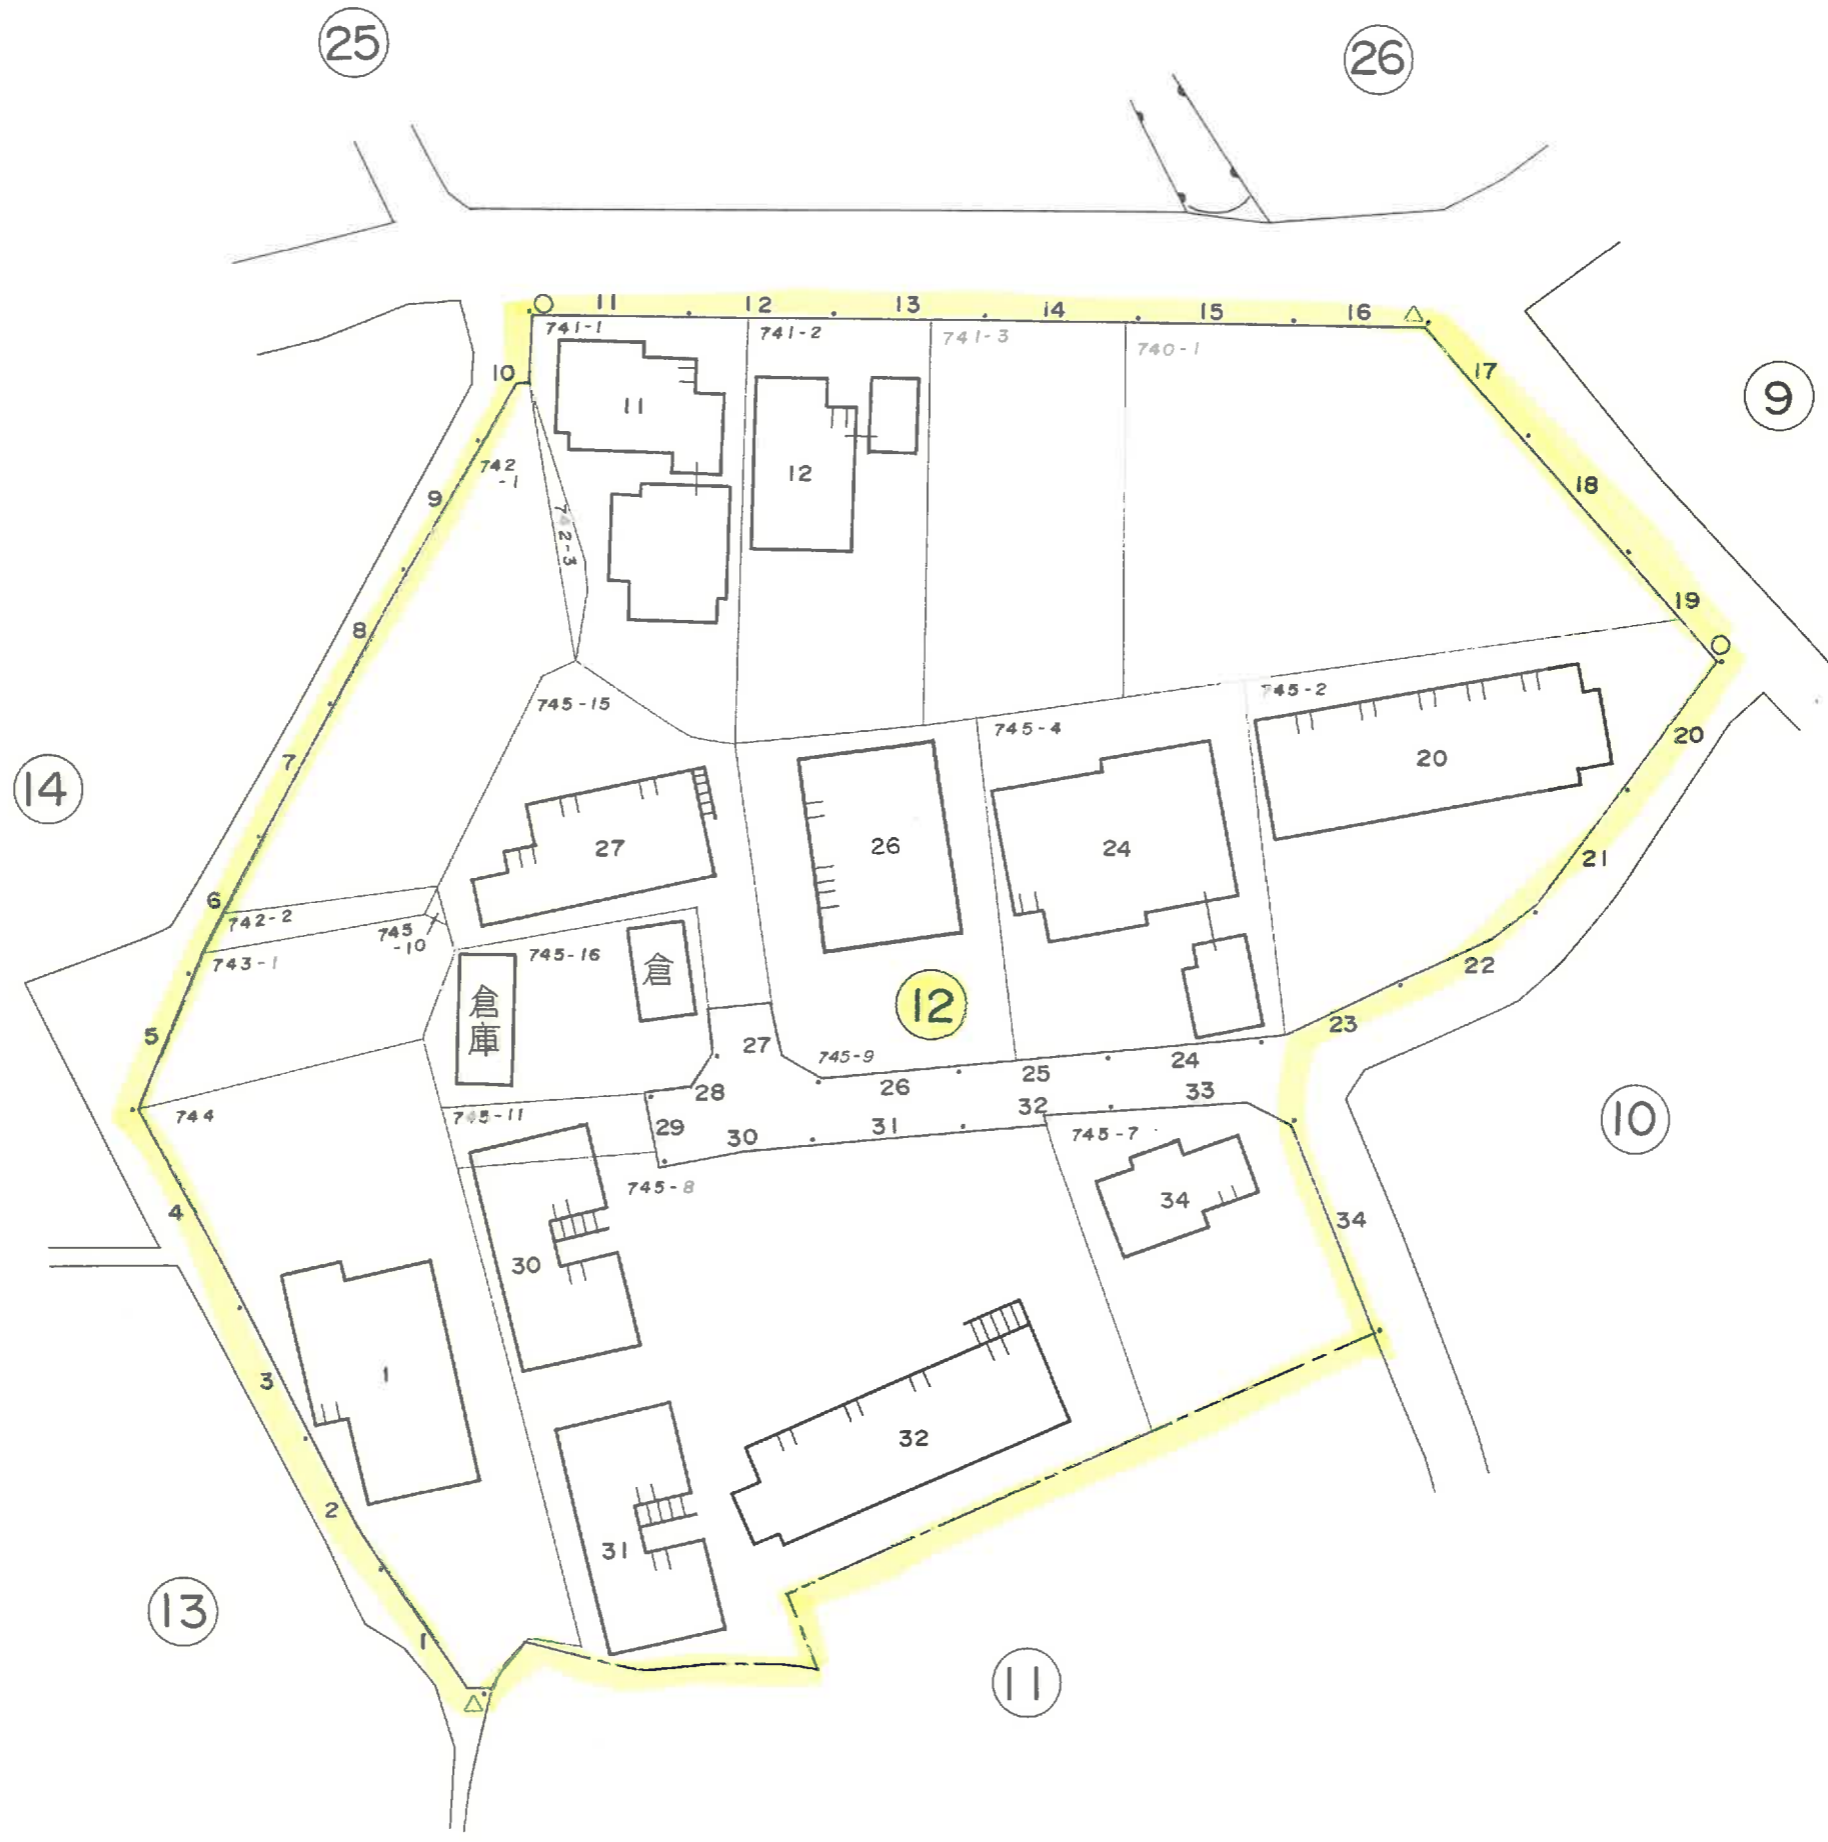

この地番図は、住居表示用に公図を参考的に集成編纂したものである為、地番及び境界等は、事務処理上の正当な資料として使用しないこと

この地番図は、住居表示用に公図を参考的に集成編纂したものである為、地番及び境界等は、事務処理上の正当な資料として使用しないこと。

南風台一丁目

この地図は、住居表示用に公園を参考的に掲載したものであるが、地籍及び境界等は、正確な地籍上の正しい資料として使用しないこと。

1~30日左廻り70コンテージ