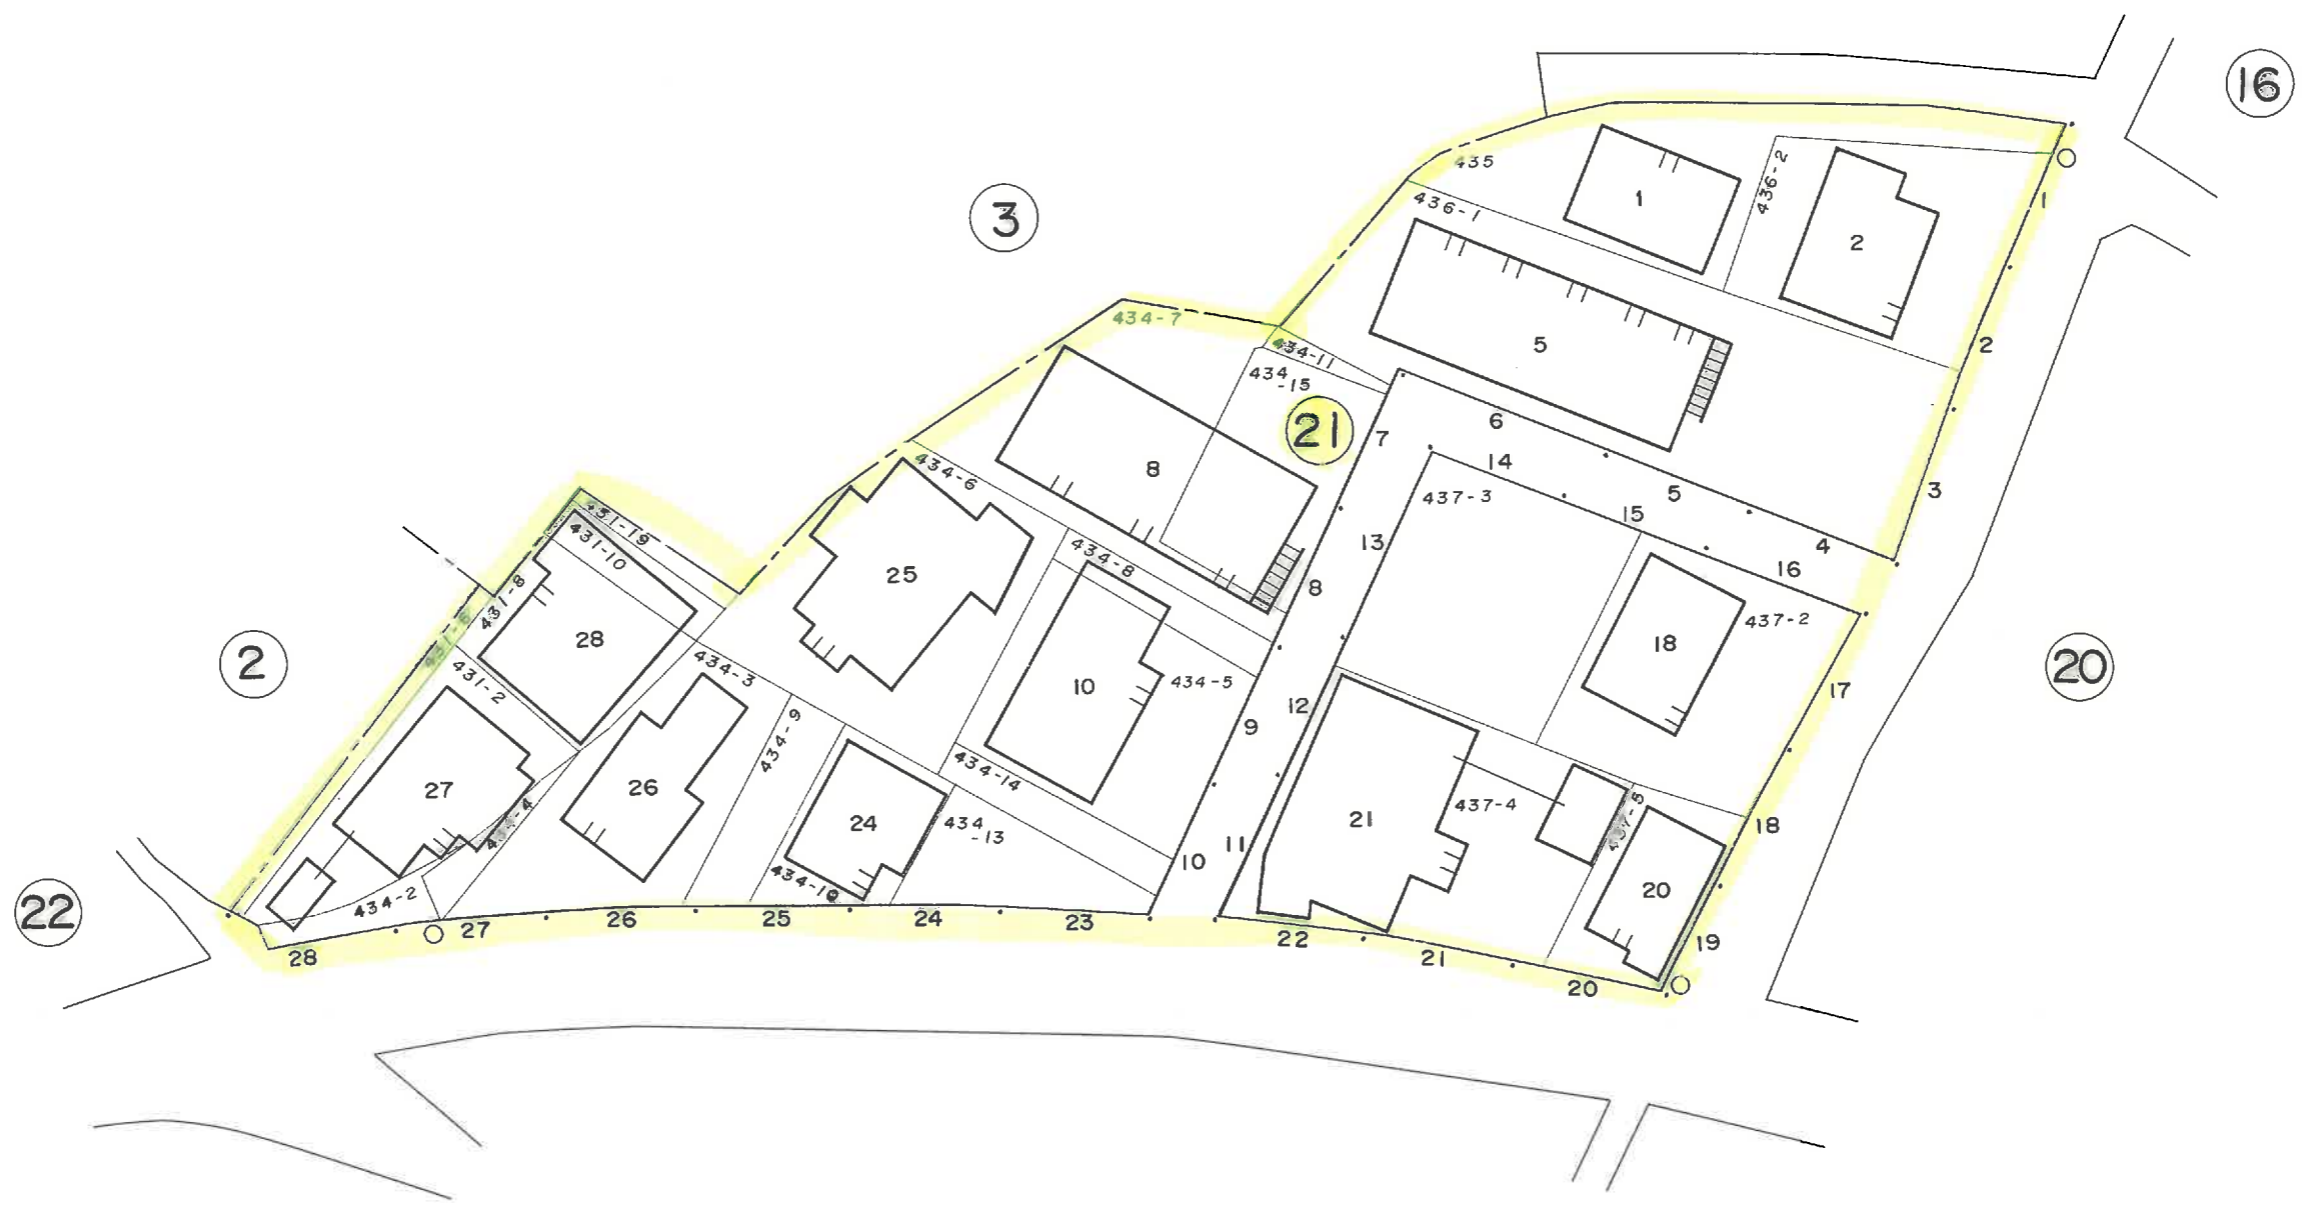

この地盤図は、住居表示用に公園を参考的に作成編集したものであるが、地番及び境界等は、事實上の正確な資料として使用しないこと。

前原駅南一丁目

この地籍図は、住居表示用に公図を参考的に整理編集したものであるが、地籍及び境界等は、権利関係上の正当な資料として使用しないこと。

前 原 駅 南 二 丁 目

この地図は、住居表示用に公図を参考的に作成されたものであるが、地番及び界址等は、事務処理上の正しい資料として使用しないこと。