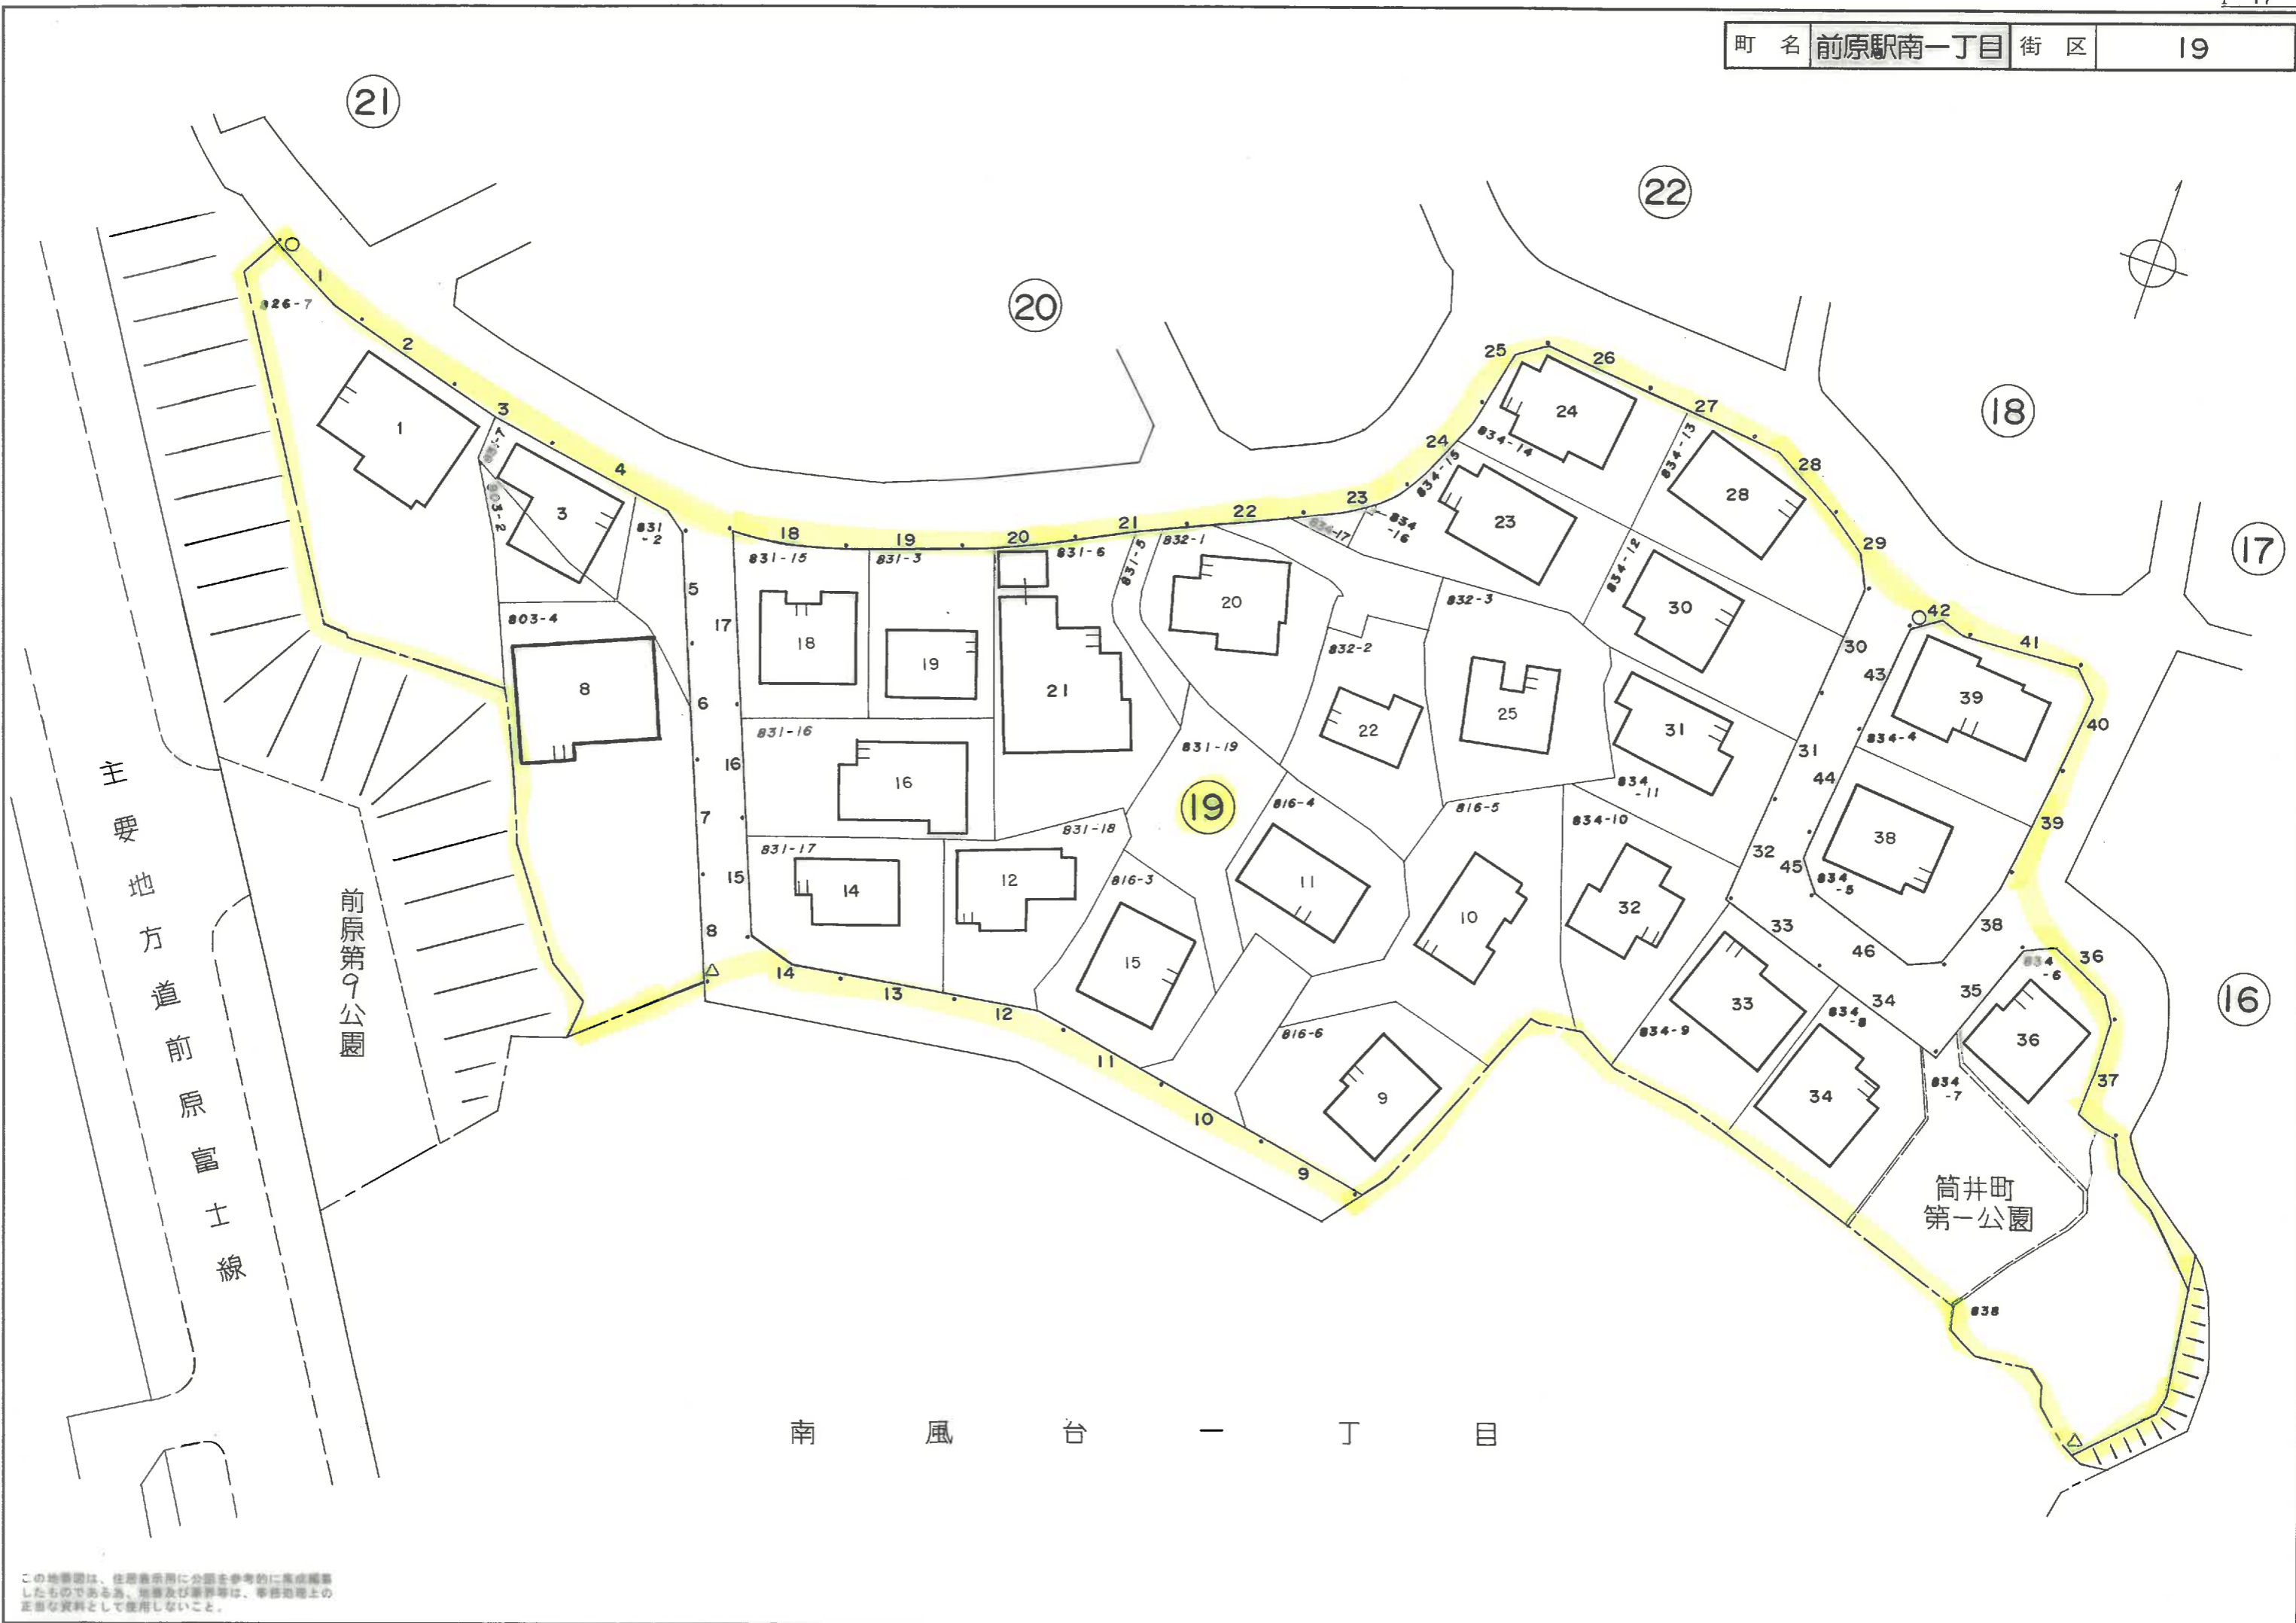

この地図は、住居表示用に公園を参考的に作成したものであるが、地籍及び境界等は、事務処理上の正しい資料として使用しないこと。