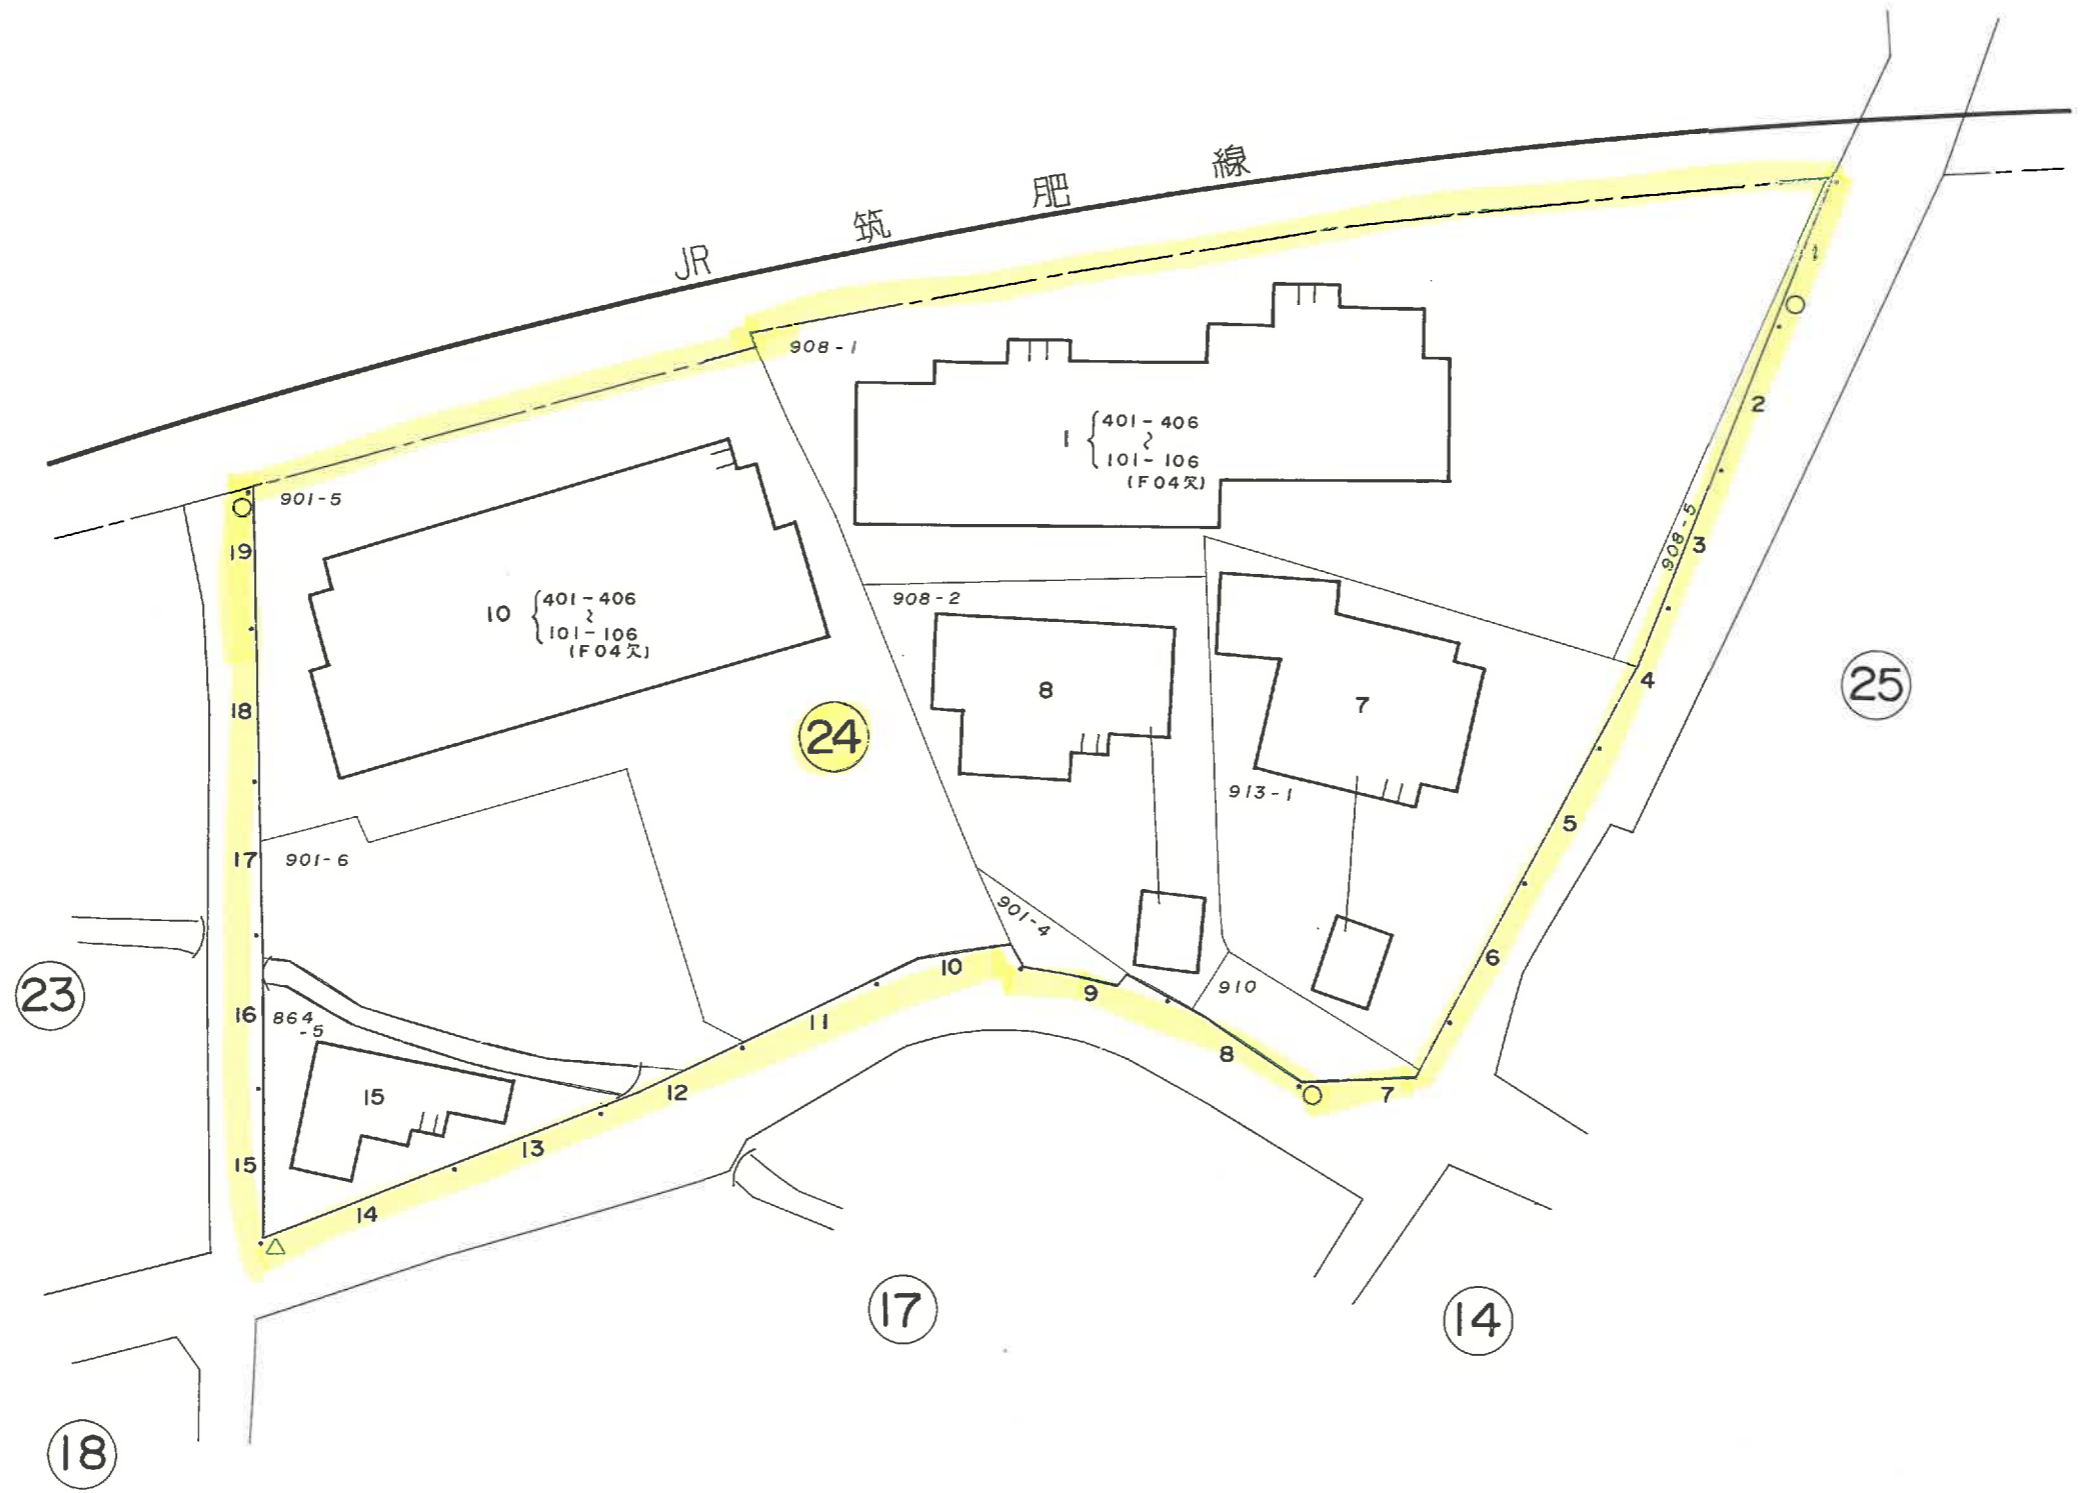

前 原 西 一 丁 目

この地番図は、住居表示用に公園を参考的に集成編纂したものである為、地番及び境界等は、事務処理上の正当な資料として使用しないこと。