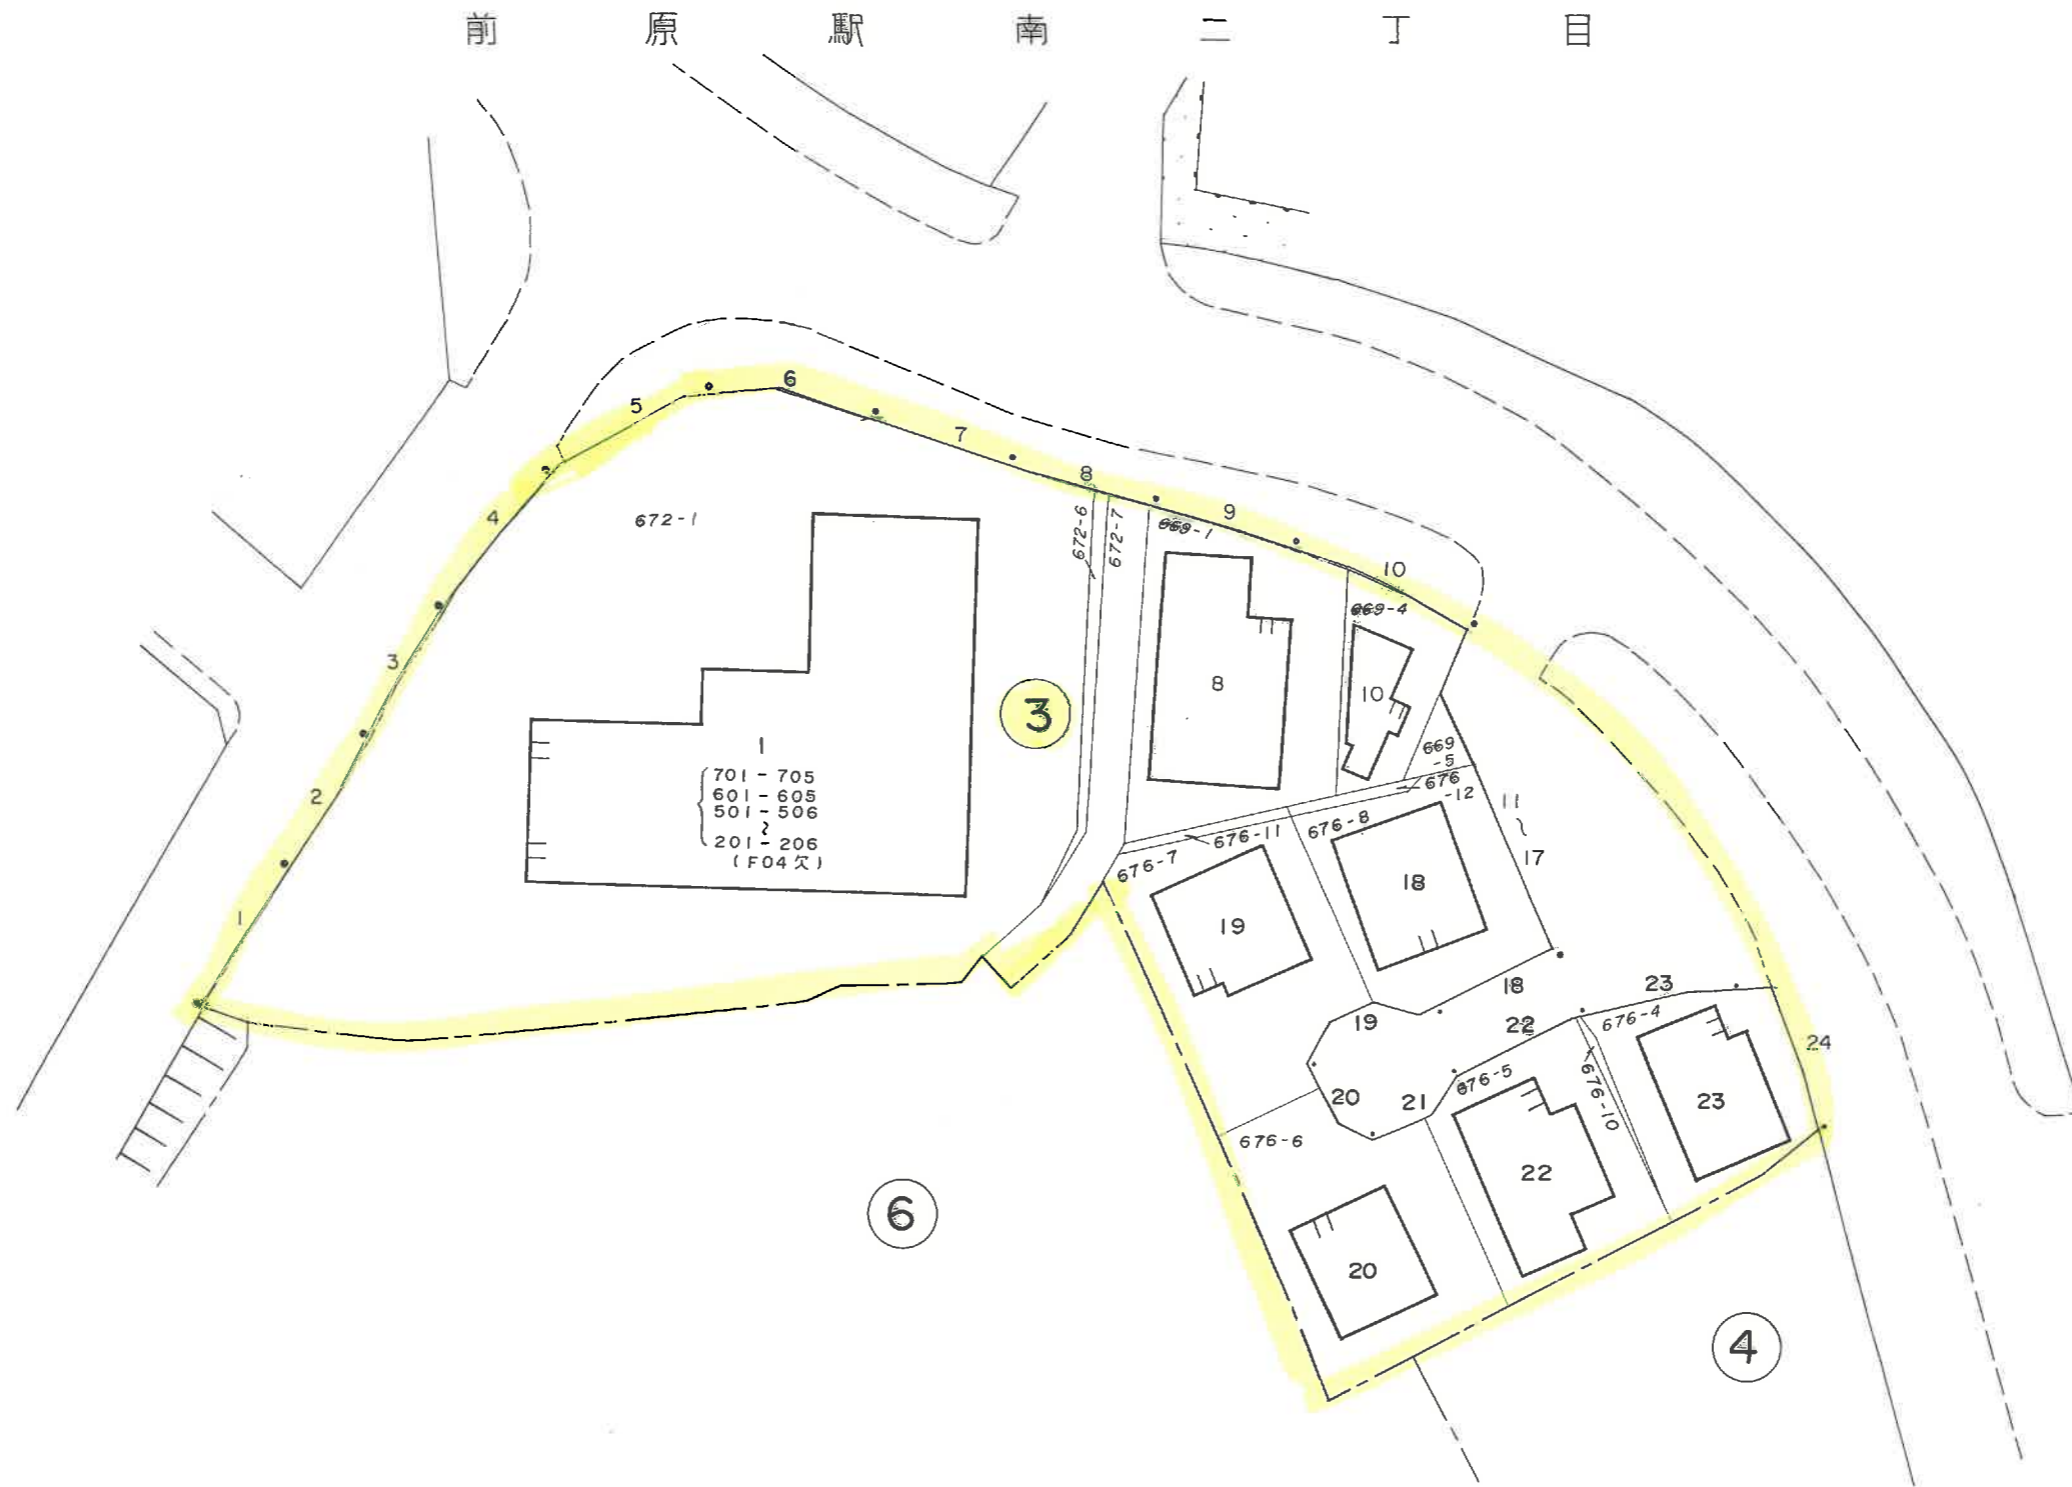

前原駅南二丁目

この地番図は、住居表示用に公園を参考的に集成編纂したものである為、地番及び境界等は、事務処理上の正当な資料として使用しないこと。

前原駅南二丁目

この地番図は、住所表示用に公園を参考的に集成掲載したものである為、地番及び境界等は、事務処理上の正当な資料として使用しないこと

前 原 駅 南 二 丁 目

この地番図は、位置表示用に公図を参考的に作成図画したものである為、地番及び界線等は、事務処理上の正当な資料として使用しないこと。