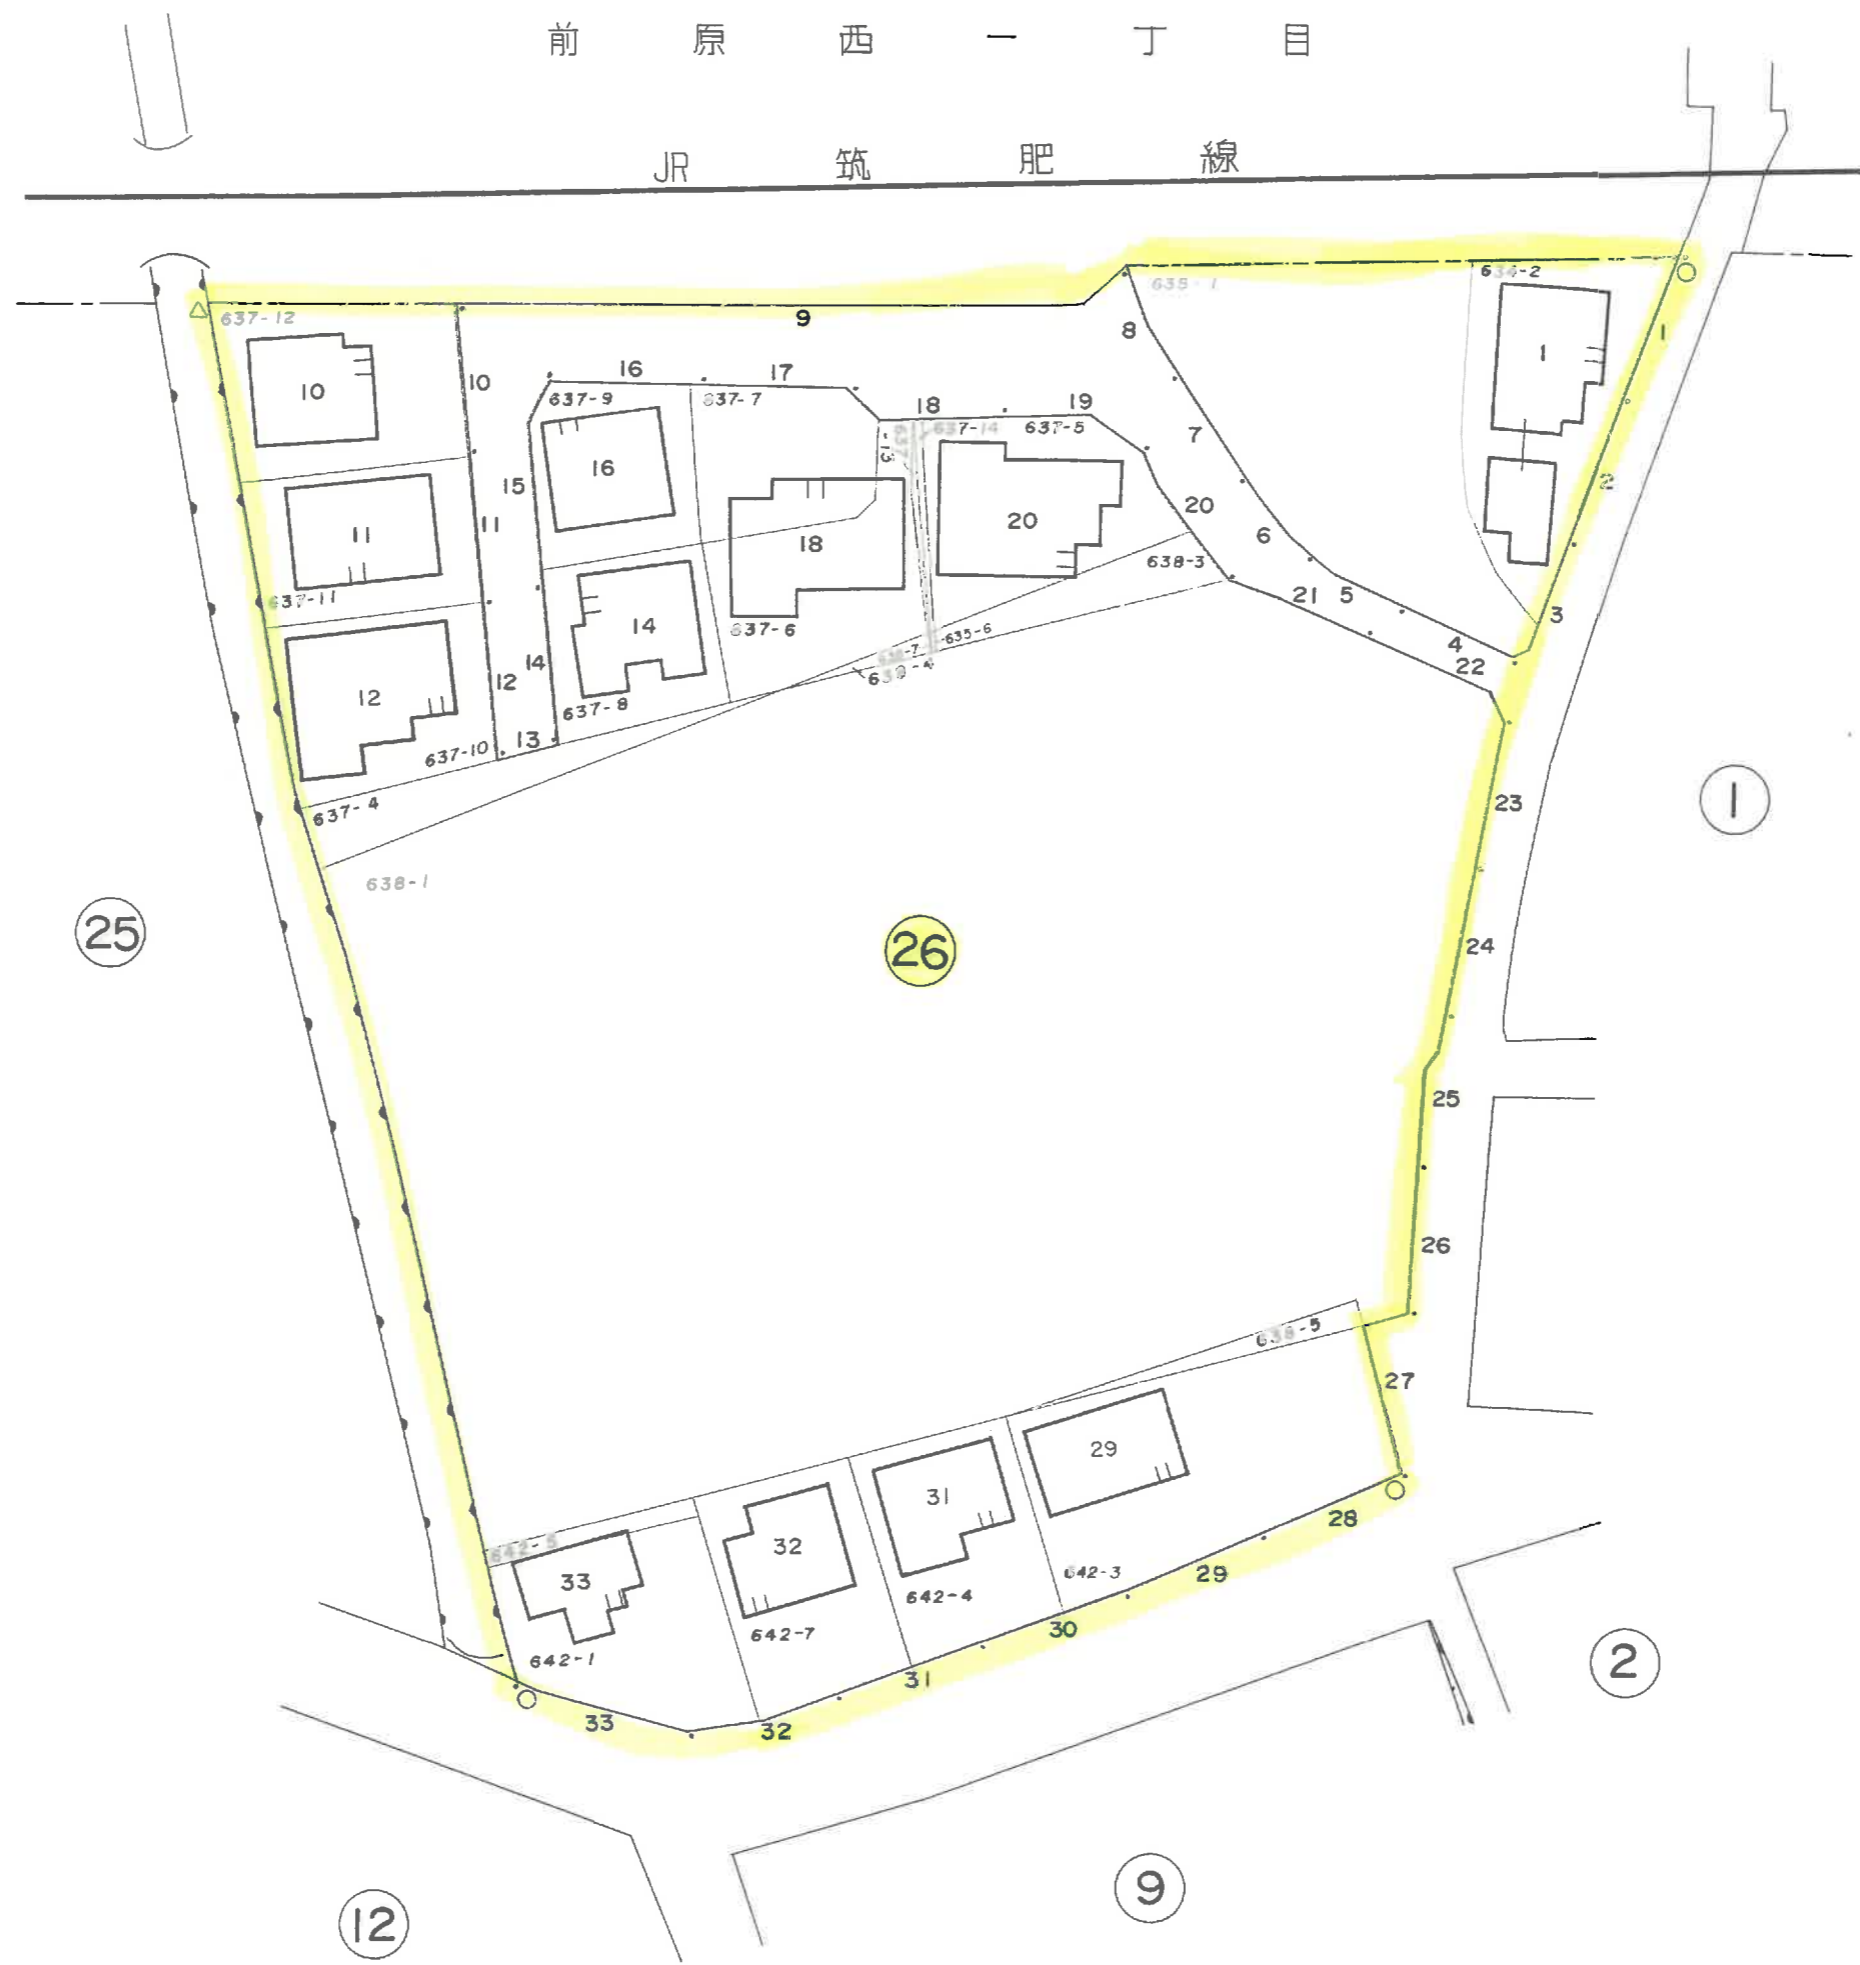

前原西一丁目

JR 筑肥線

この地図図は、住居表示用に分図を参考的に作成編纂したものである為、地番及び境界等は、事實上の正当な資料として使用しないこと。