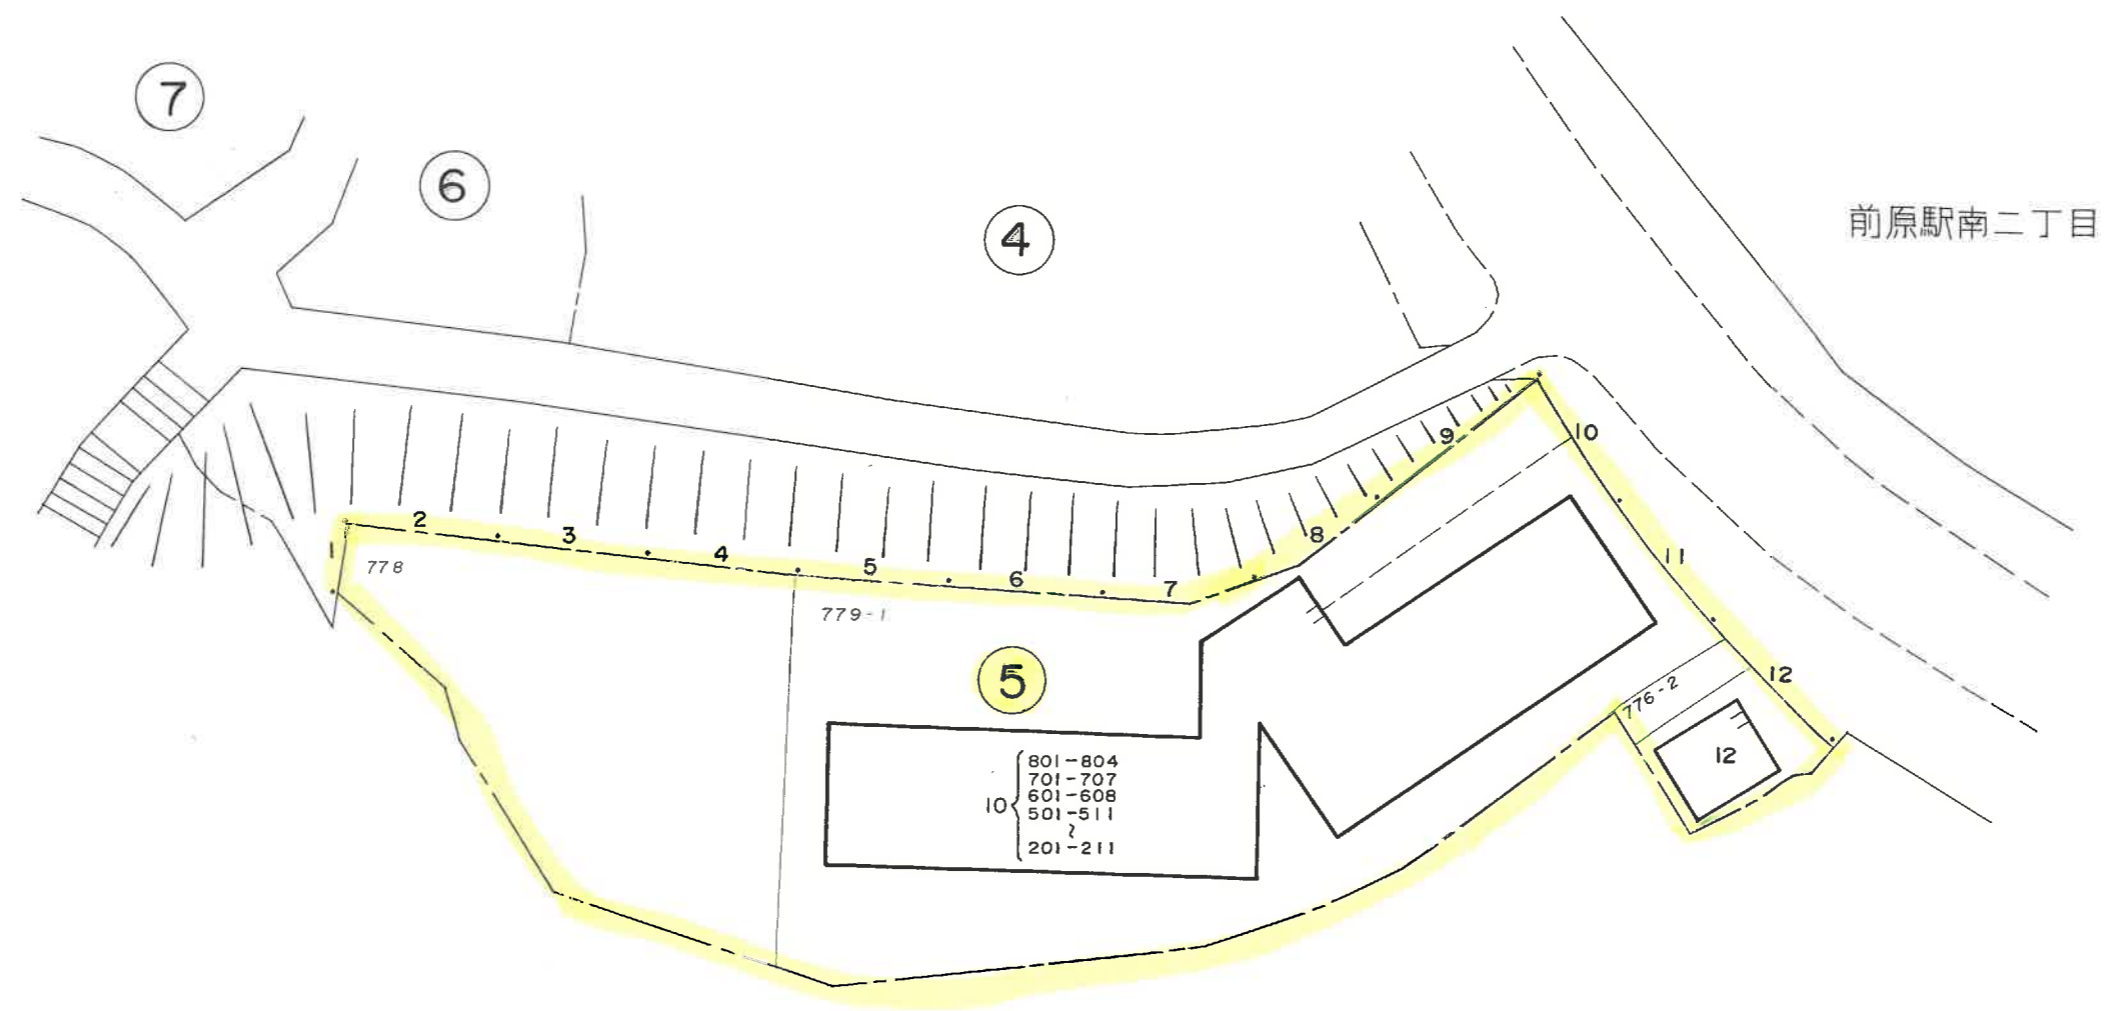

6

3

4

5

前原駅南二丁目

1. 本図は、住所表示、土地所有、登記簿等
 2. 1:1000の縮尺で、地籍図を基に作成したものである。
 3. 本図は、住所表示、土地所有、登記簿等

南 風 台 一 丁 目

この地番図は、住居表示用に公園を参考的に集積漏算したものである為、地番及び境界等は、事務地理上の正当な資料として使用しないこと。