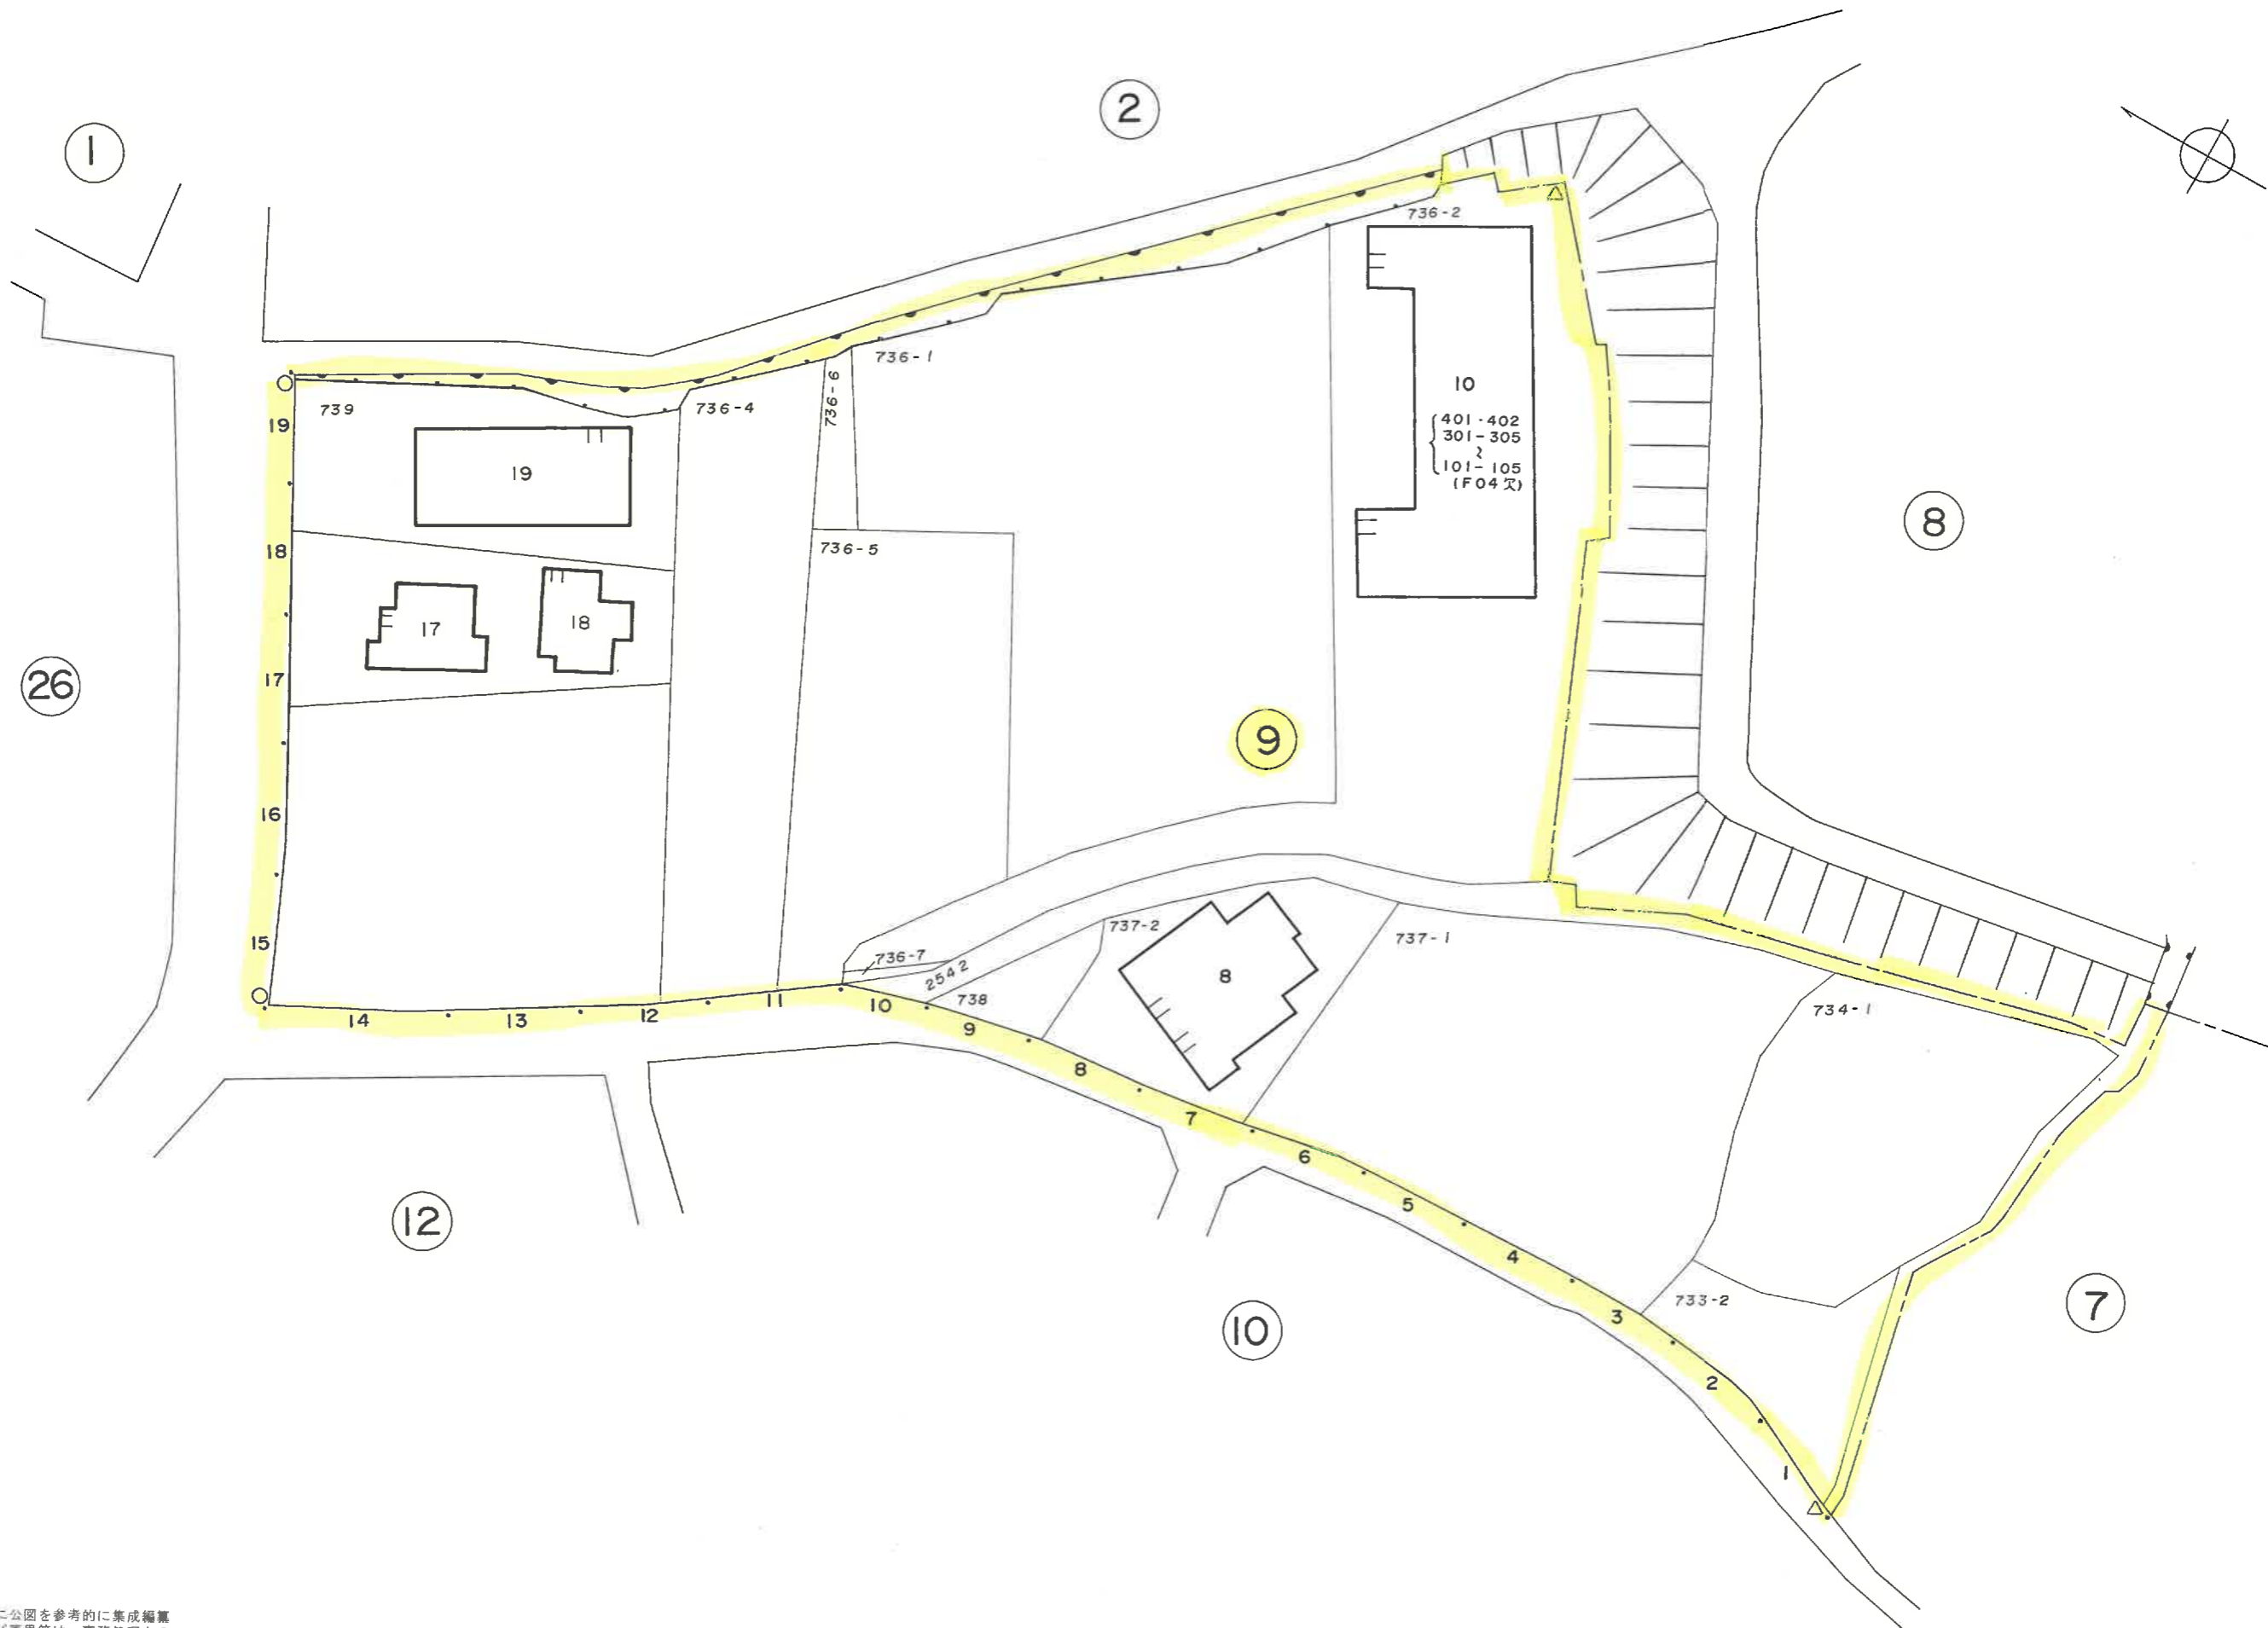

この地番図は、住居表示用に公図を参考的に集成編纂したものである為、地番及び境界等は、事務処理上の正当な資料として使用しないこと

この地番図は、住居表示用に公図を参考的に集成編纂したものである為、地番及び境界等は、事務処理上の正当な資料として使用しないこと。

南風台一丁目

この地図は、住居表示用に公園を参考的に掲載したものであるが、地籍及び境界等は、正確な地籍上の正しい資料として使用しないこと。

1~30日左廻り70コンテージ