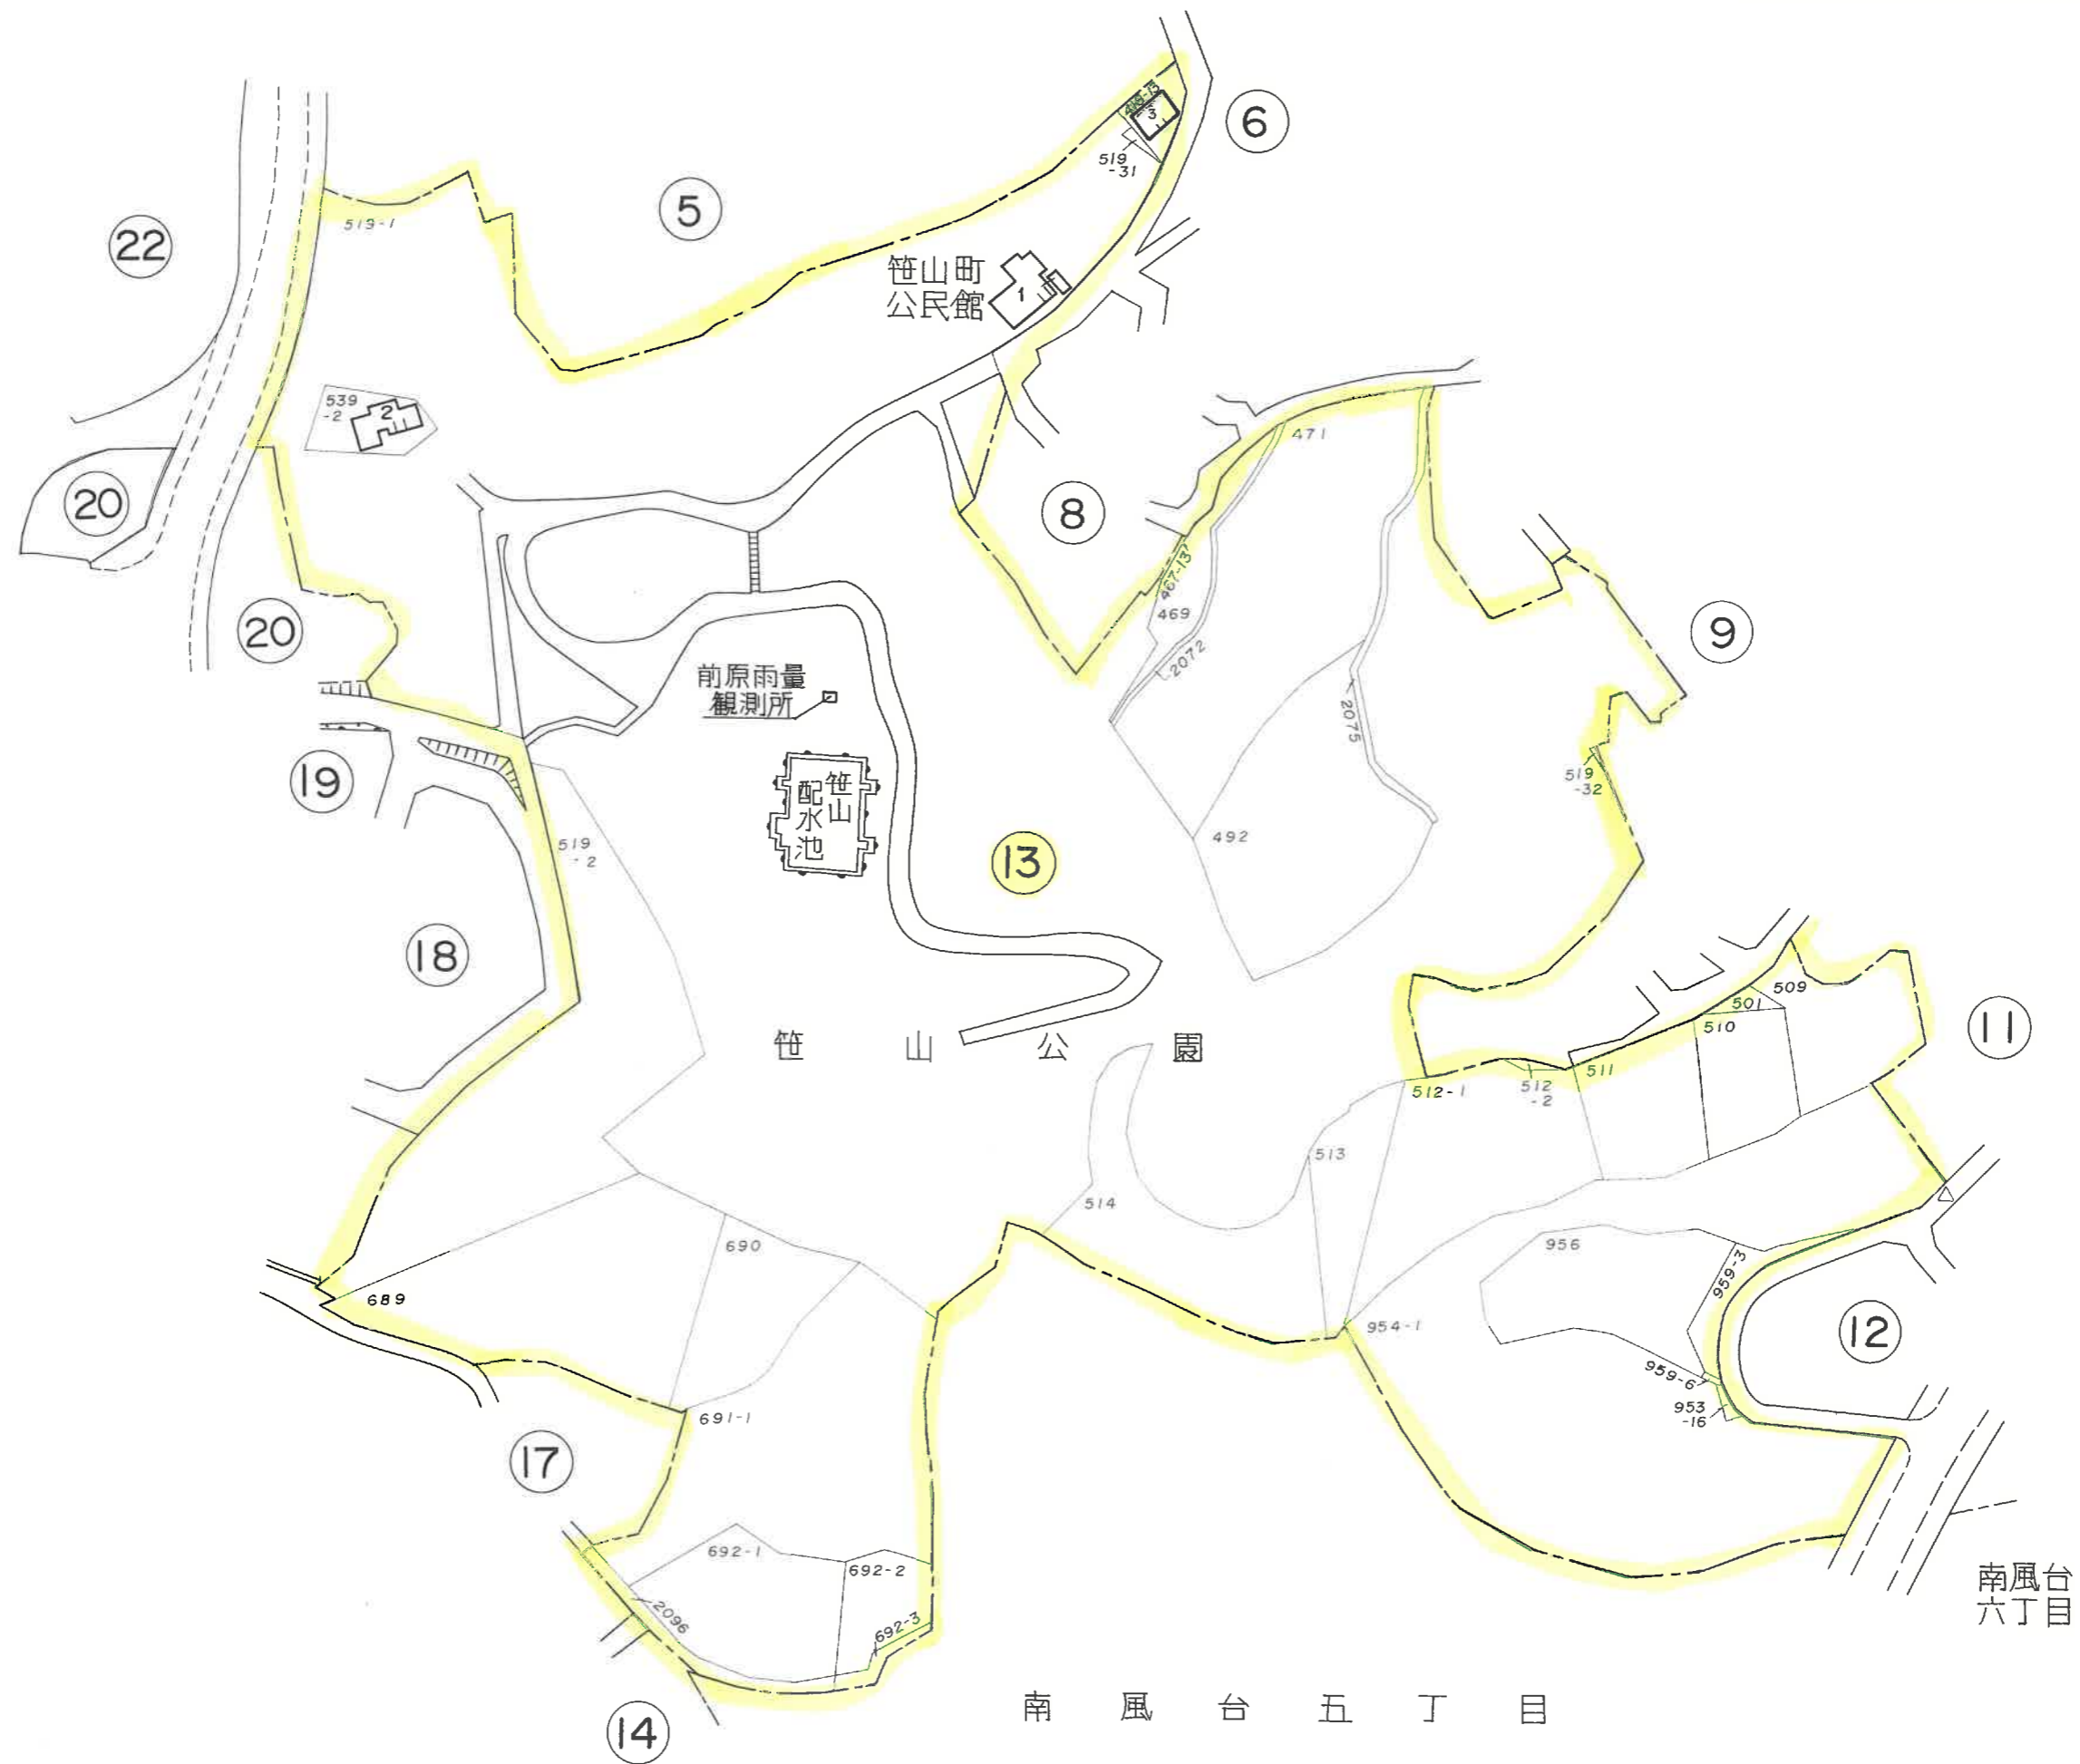

この地番図は、住居表示用に公園を参考的に集積編集したものである為、地番及び境界等は、事務処理上の正当な資料として使用しないこと。

この地番図は、住居表示用に公園を参考的に集成編纂したものである為、地番及び境界等は、事務処理上の正当な資料として使用しないこと。

前原駅南一丁目

この地図は、住居表示用に公開を参考に集積編纂したものであるが、地番及び境界等は、事務指針上の正しい資料として使用しないこと。

南 風 台 五 丁 目