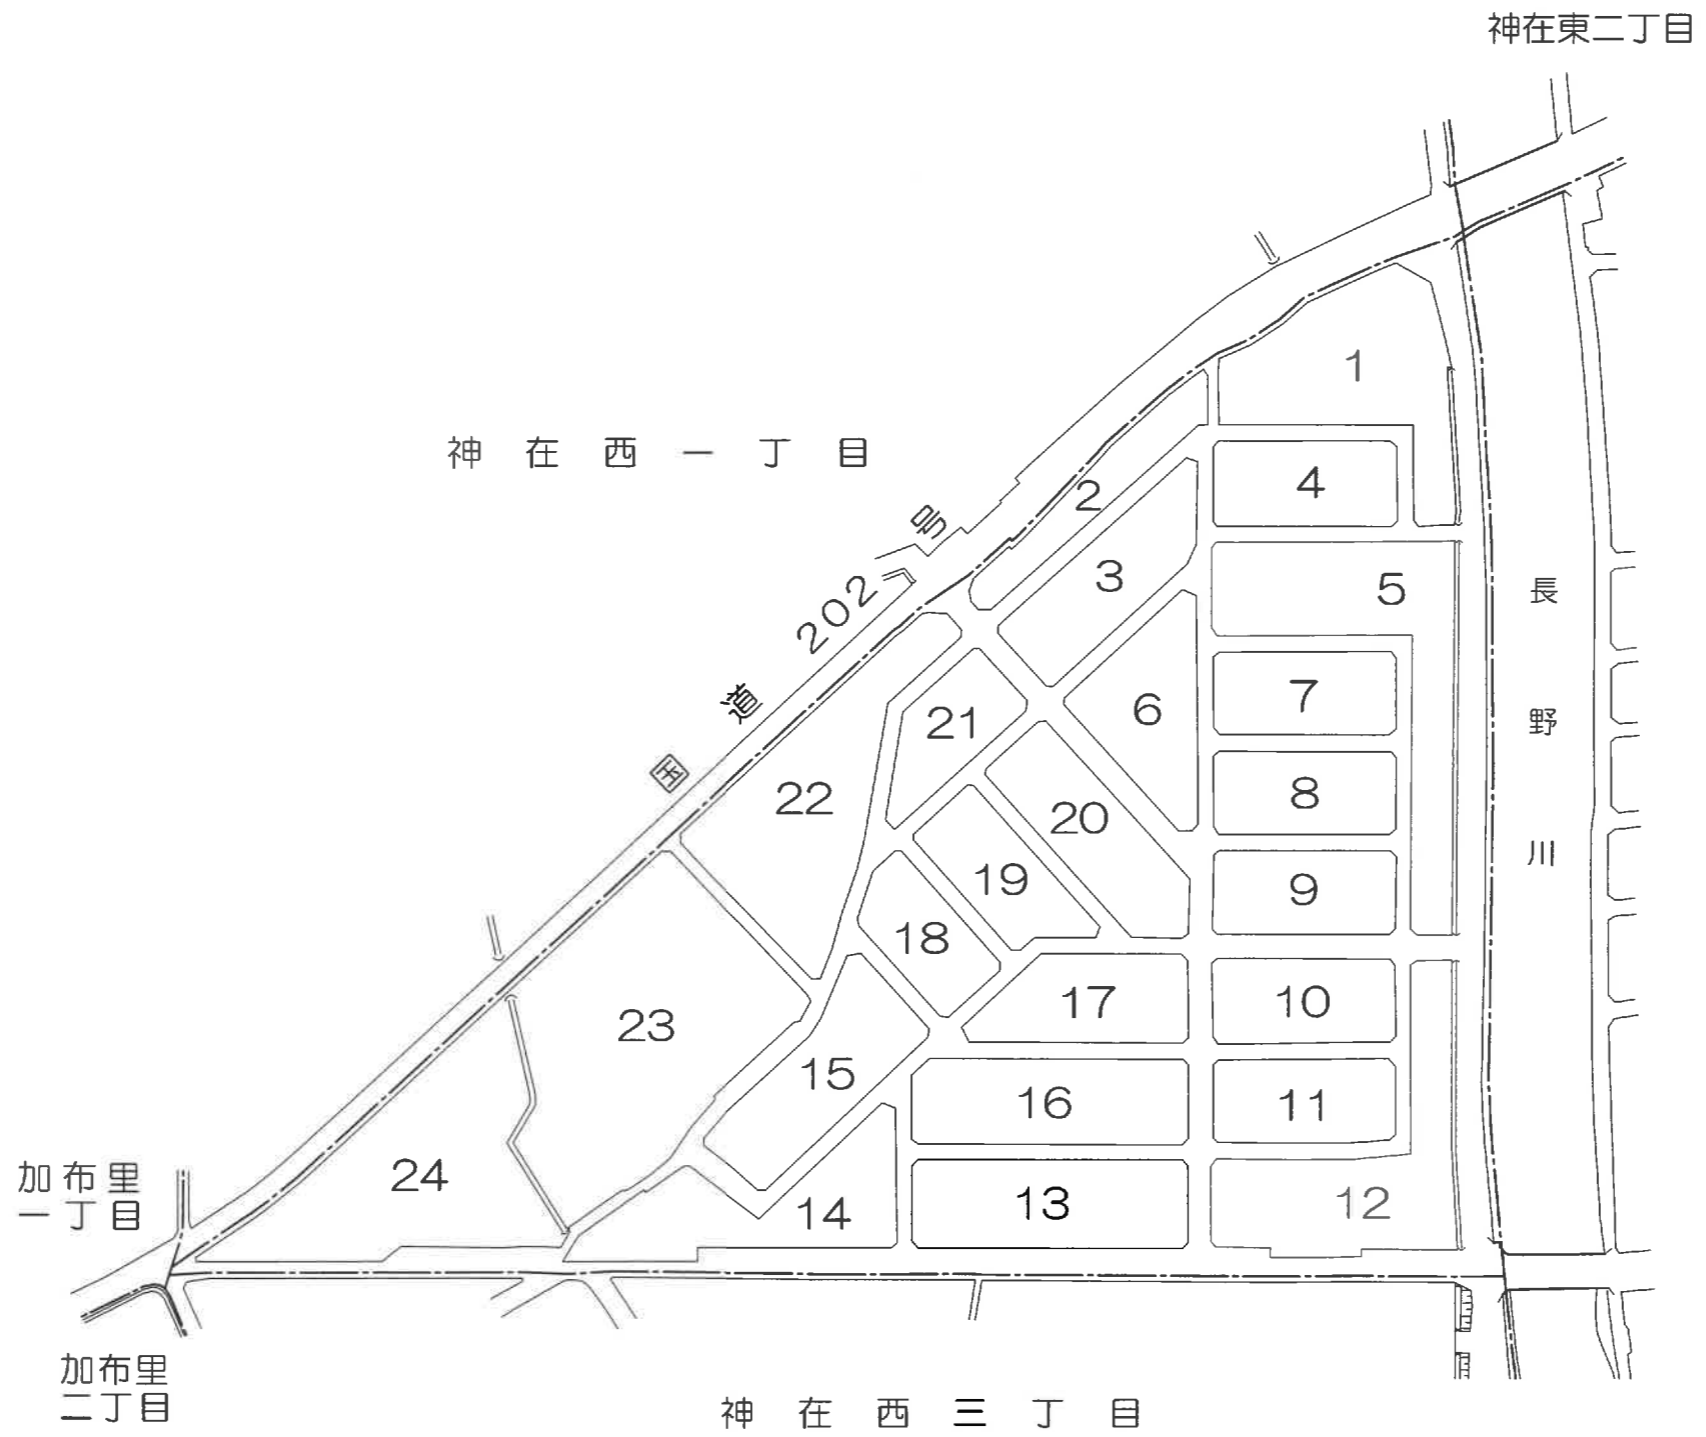

町名	神在西一丁目	街区	14
----	--------	----	----

岩本一丁目

長野川

長野川

この地番図は、住居表示用に公園を参考的に集積編纂したものである為、地番及び境界等は、事務処理上の正当な資料として使用しないこと。

神在東四丁目

長野川

神在西一丁目