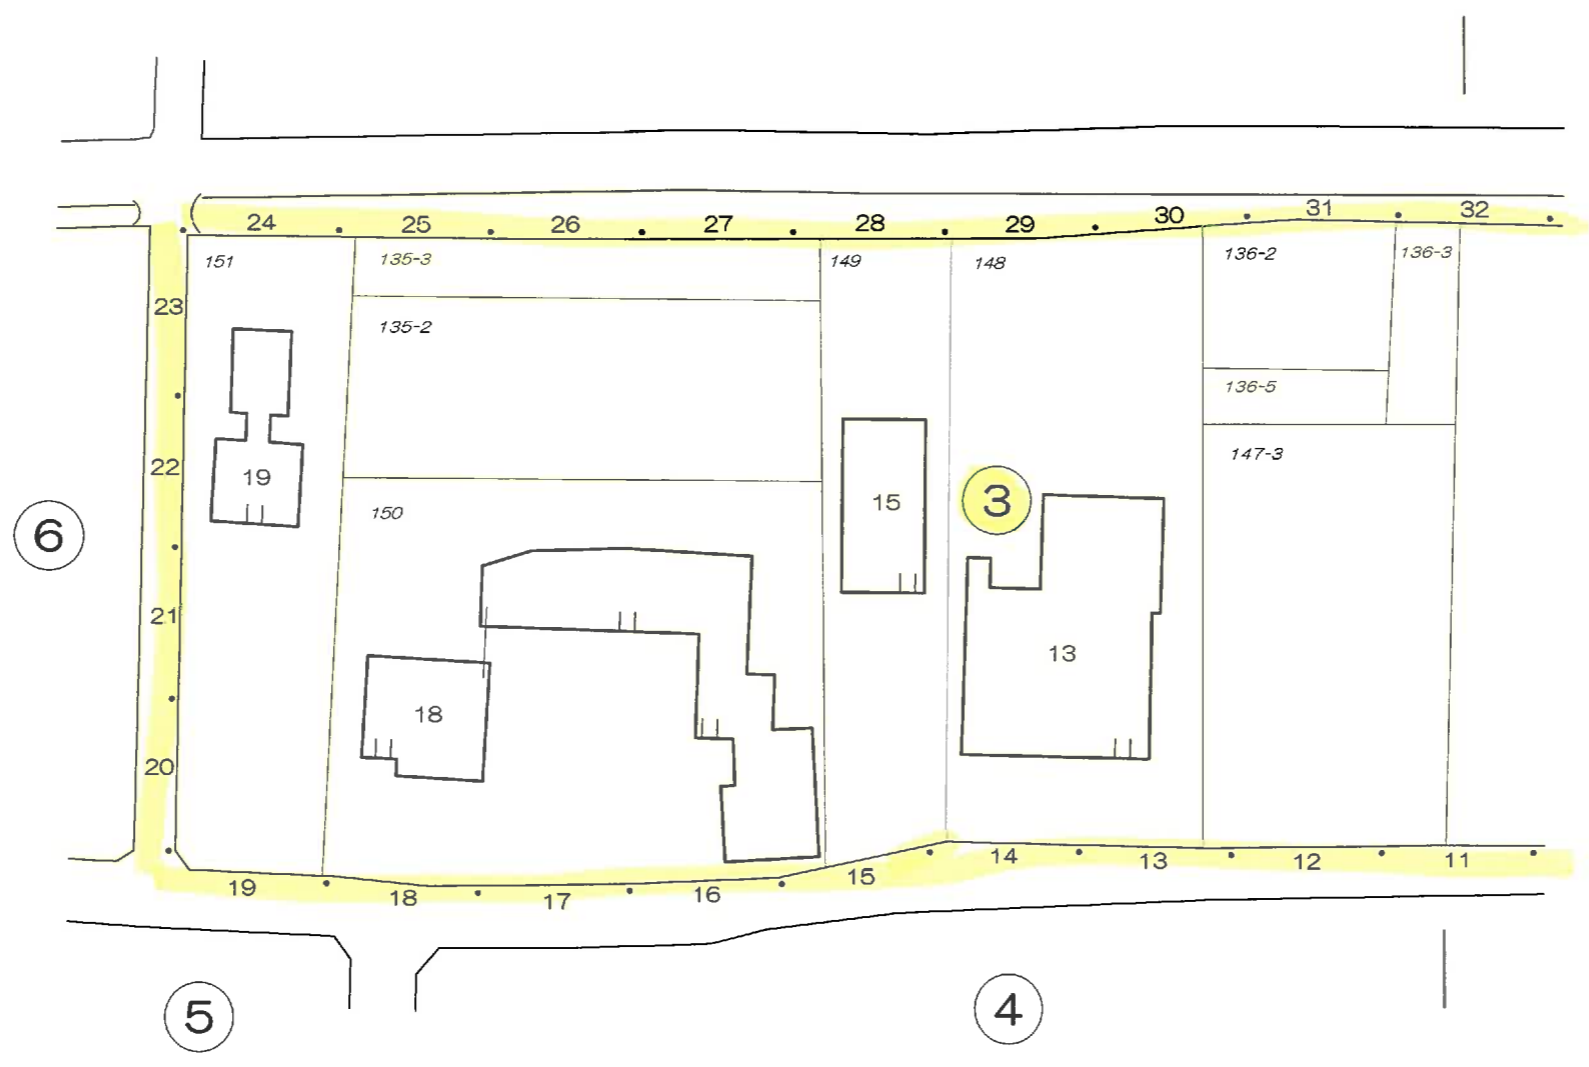

神在西一丁目

神在西一丁目

町名	岩本一丁目	街区	1
----	-------	----	---

神在西一丁目

神在西一丁目

神在西一丁目

この地図等は、住居表示用に公開を目的に作成されたものであり、測量図や航空写真等は、事務処理上の正当な資料として使用しないこと。

神在
西一丁目

この地番図は、住居表示用に公図を参考的に集成編纂したものである為、地番及び筆界等は、事務処理上の正当な資料として使用しないこと。

この地番図は、住居表示用に公図を参考的に集成編纂したものである。地番及び境界等は、事務処理上の正当な資料として使用しないこと。

この地図は、住居表示用に公図を参考に集積編纂したものである。地番及び境界等は、事務処理上の正当な資料として使用しないこと。

町名	岩本一丁目	街区	4
----	-------	----	---

この地番図は、住居表示用に公図を参考的に集成編纂したものであるが、地番及び境界等は、事務処理上の正当な資料として使用しないこと。