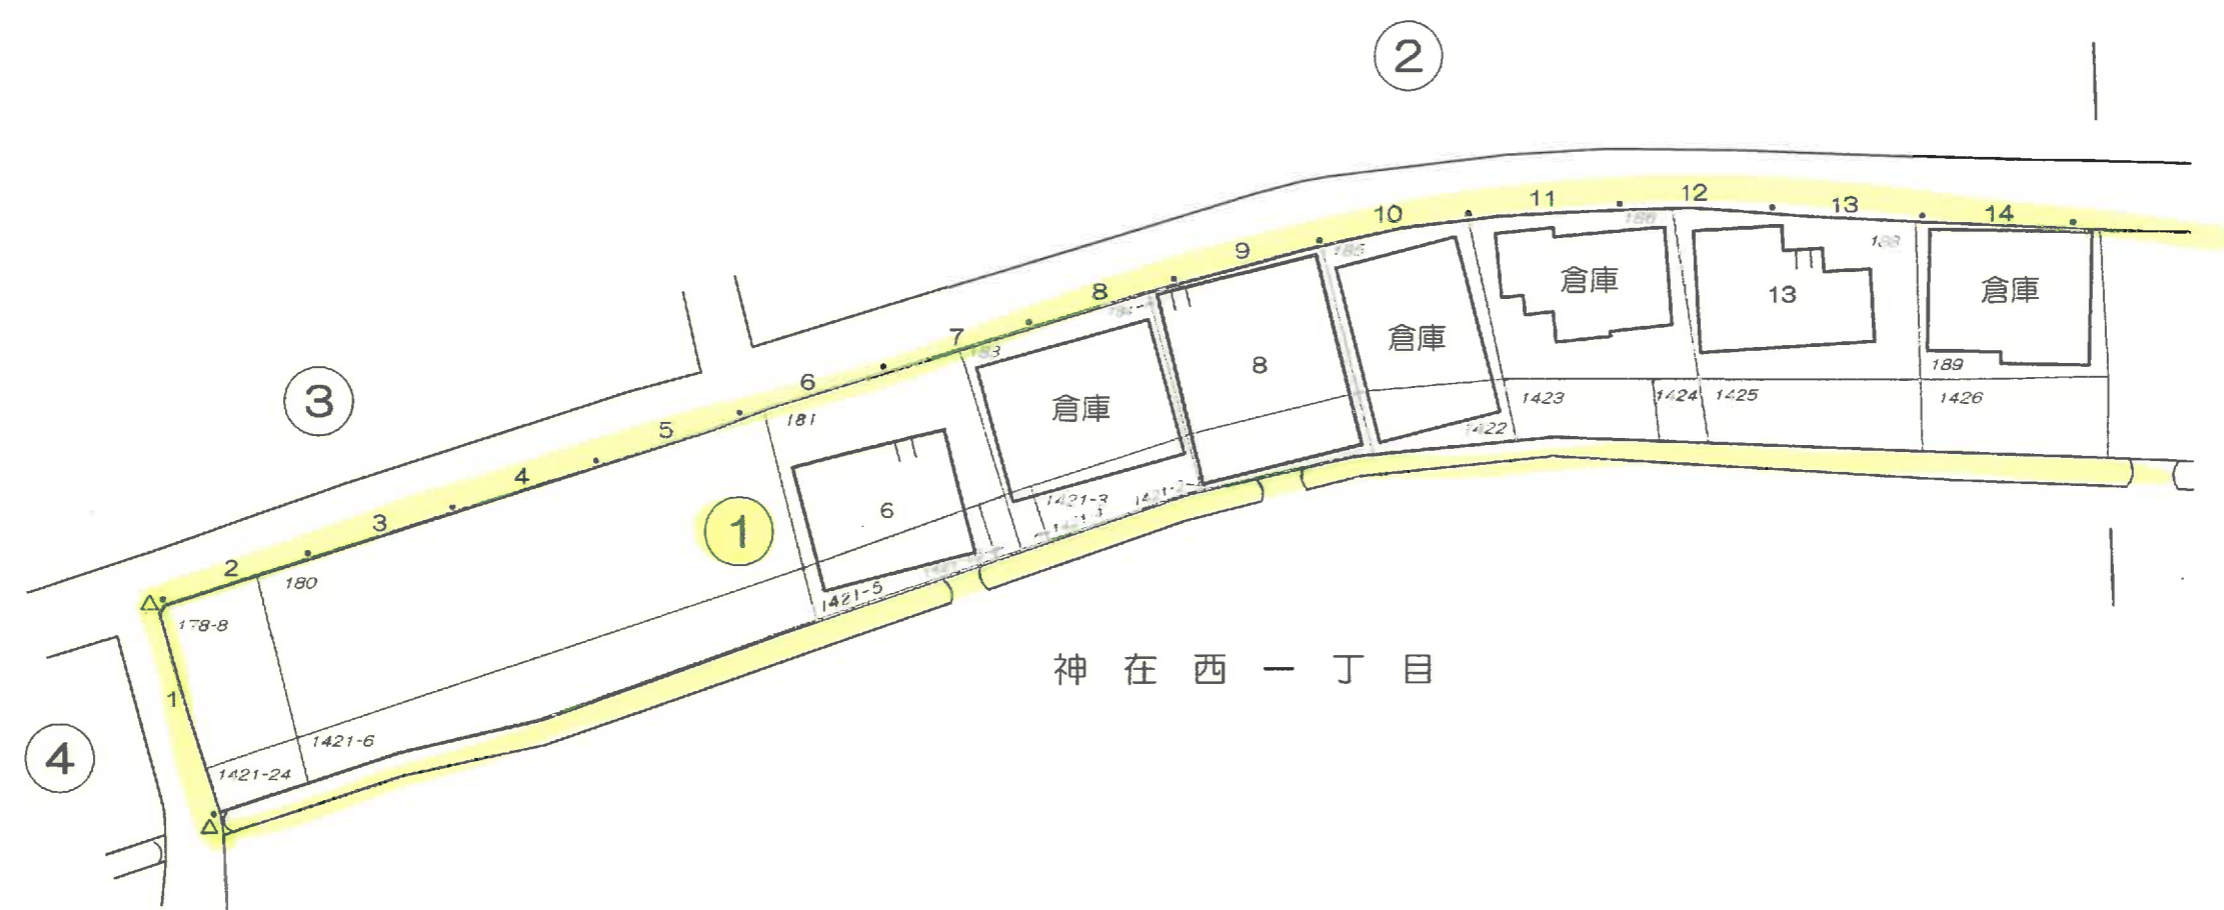

神在西一丁目

神在西一丁目

町名	岩本一丁目	街区	1
----	-------	----	---

神在西一丁目

神在西一丁目

神在西一丁目

この地図等は、住居表示用に公開を目的に作成されたものであり、測量図や航空写真等は、事務処理上の正当な資料として使用しないこと。

神在
西一丁目

この地番図は、住居表示用に公図を参考的に集成編纂したものである為、地番及び筆界等は、事務処理上の正当な資料として使用しないこと。

この地番図は、住居表示用に公図を参考的に集成編纂したものである。地番及び境界等は、事務処理上の正当な資料として使用しないこと。

この地図は、住居表示用に公図を参考に集積編纂したものである。地番及び境界等は、事務処理上の正当な資料として使用しないこと。

町名	岩本一丁目	街区	4
----	-------	----	---

この地番図は、住居表示用に公図を参考的に集成編纂したものであるが、地番及び境界等は、事務処理上の正当な資料として使用しないこと。