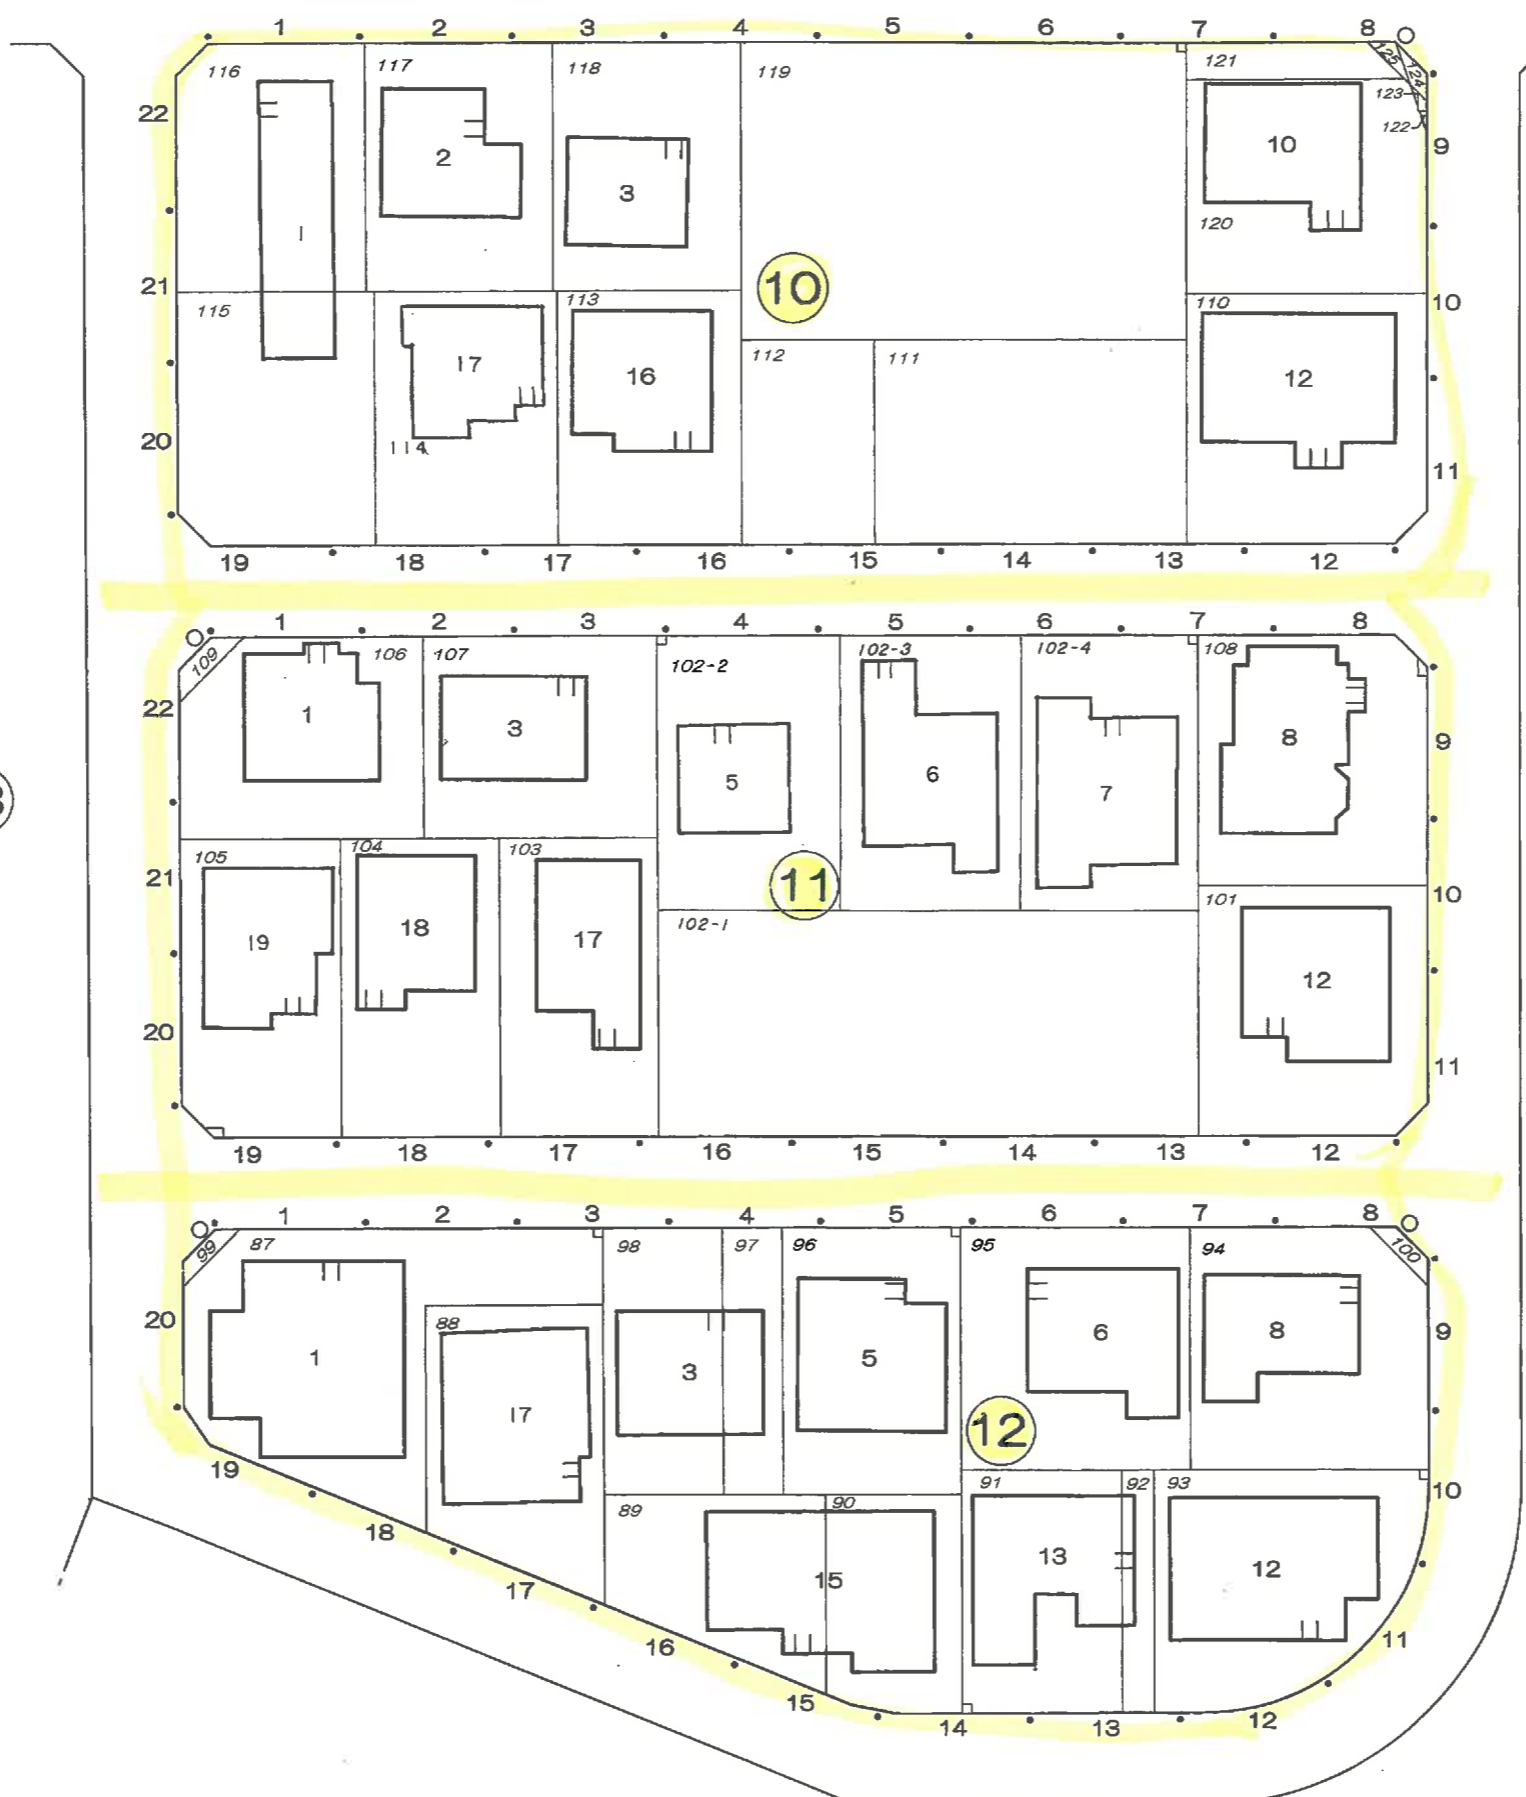

6

7

13

9

この地番図は、住居表示用に公図を参考的に集成編纂したものである為、地番及び境界等は、事務処理上の正当な資料として使用しないこと。