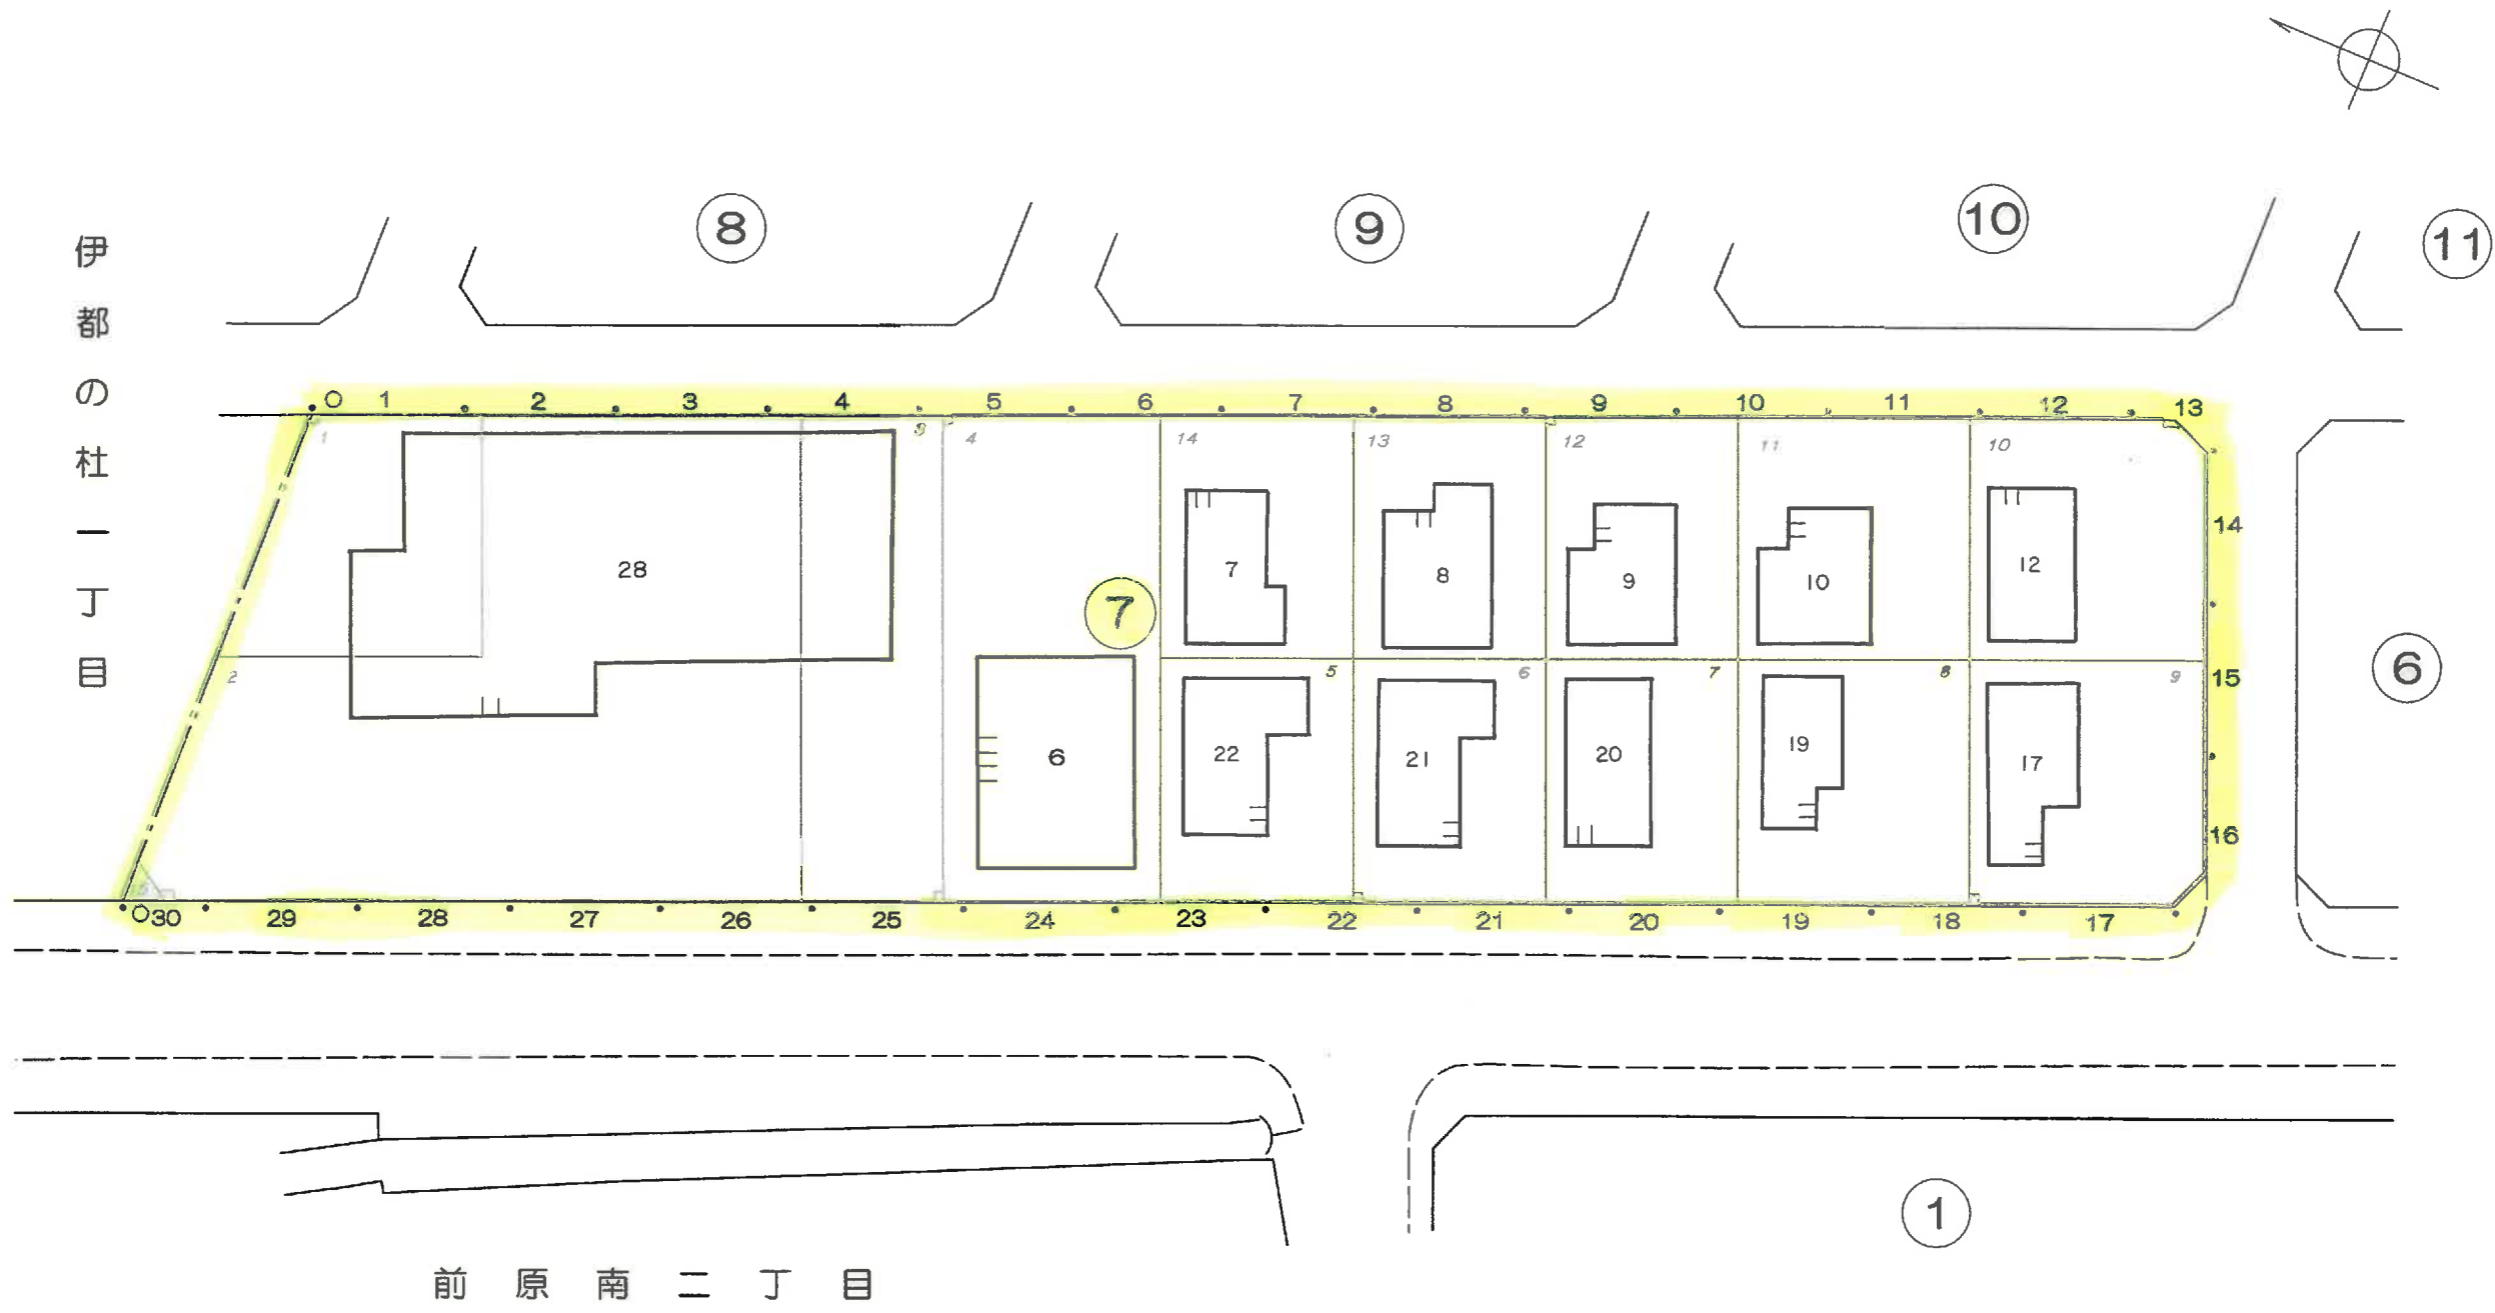

町名	伊都の杜三丁目	街区	7

この地籍図は、住所表示用に作成されたものであり、地籍図とは異なり、正確な測量上の
正当な資料として使用しないこと。