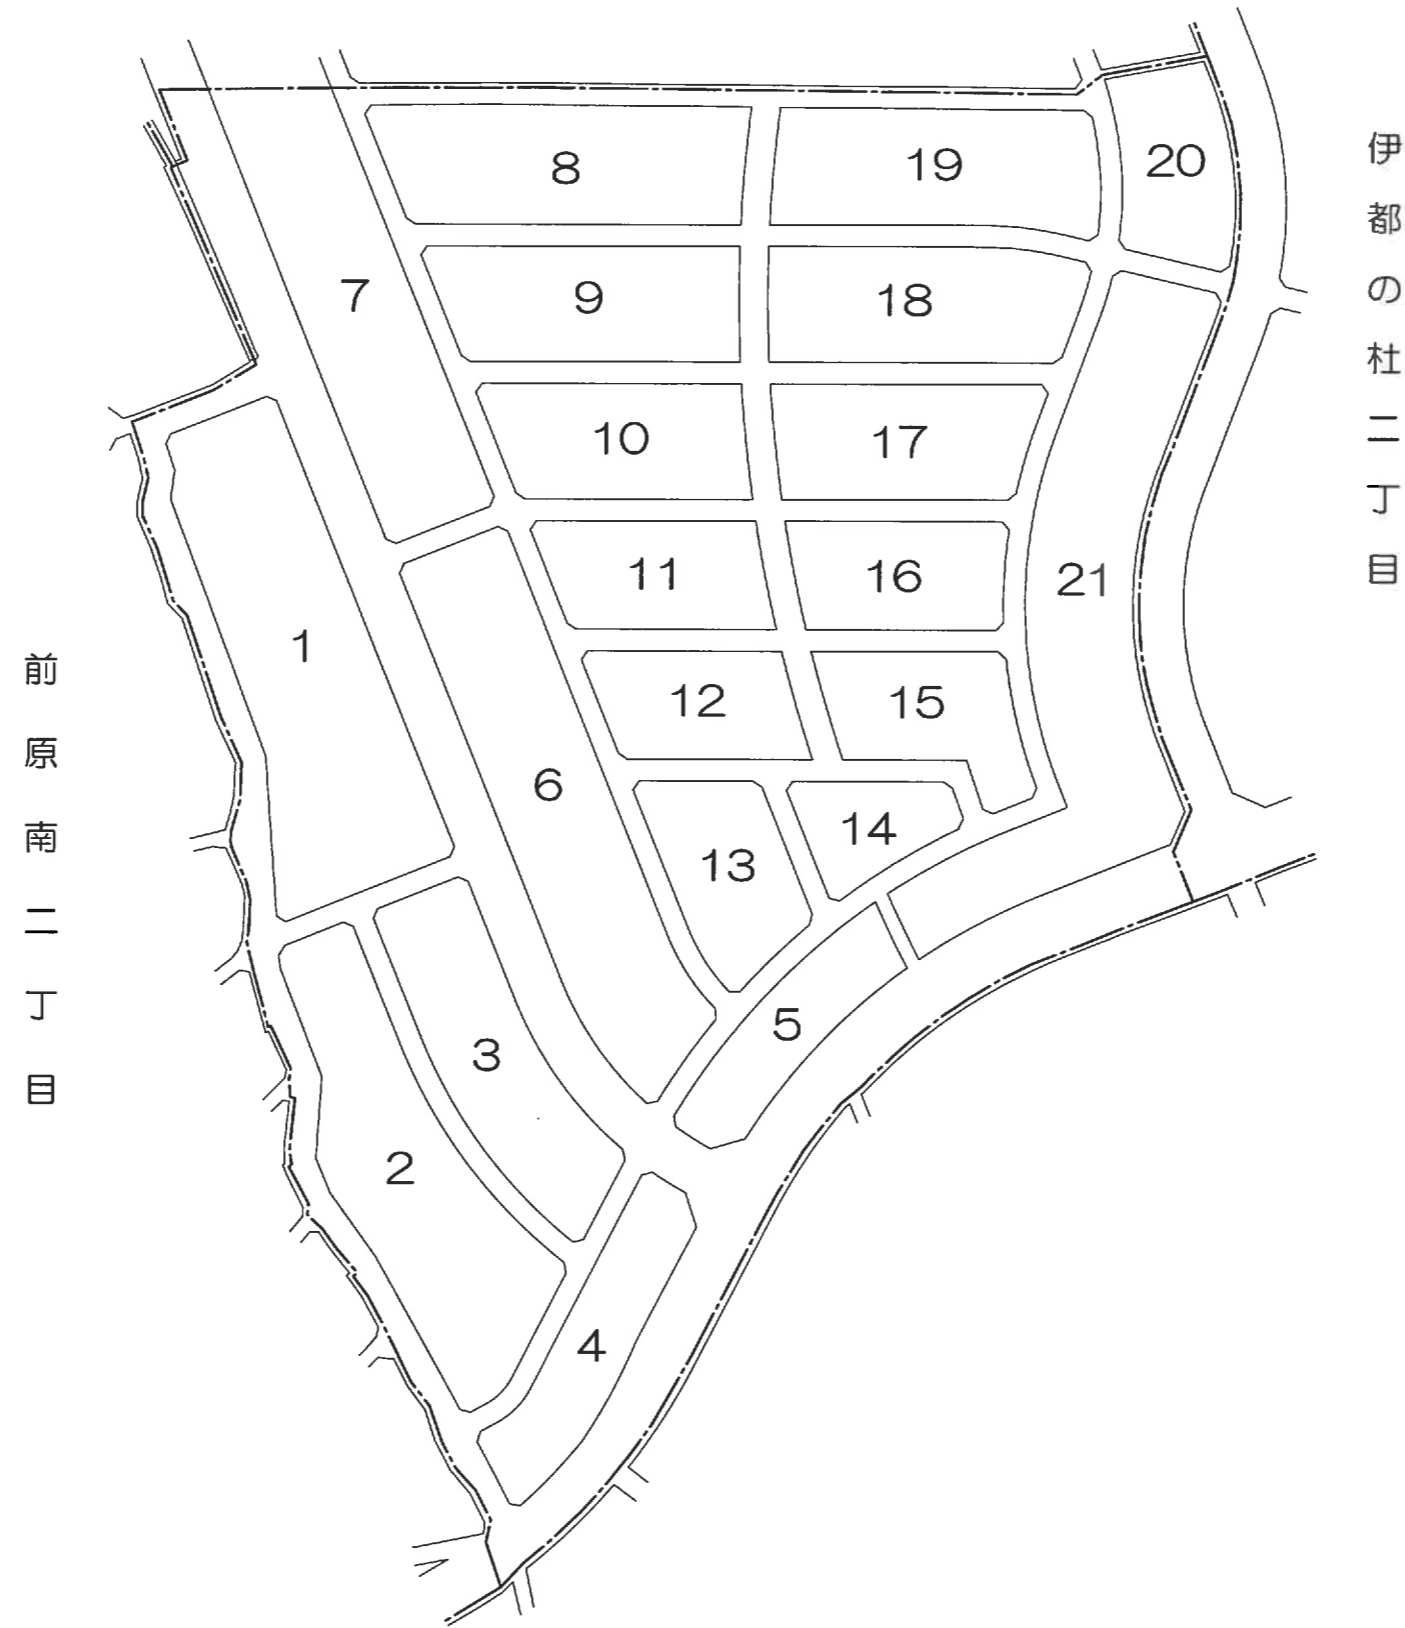

前原南二丁目

3

1

2

6

1001-1005
201-205
101-104

この地番図は、住居表示用に公図を参考的に集成編纂したものである為、地番及び界線等は、事務処理上の正当な資料として使用しないこと。

町名 伊都の杜一丁目 街区 3・4

9

この地番図は、住居表示用に公図を参考的に集成編纂したものである為、地番及び境界等は、事務処理上の正当な資料として使用しないこと。

この地番図は、住居表示用に公図を参考的に集成編纂したものである為、地番及び境界等は、事務処理上の正当な資料として使用しないこと。

この地籍図は、住居表示用に公開を目的に作成されたものであるが、勘定及び権利等は、事務形上の正当な資料として使用しないこと。

潤一丁目

浦志一丁目

この地番圖は、住居表示用に公開を参考的に集成編纂したものである為、地番及び境界等は、事務処理上の正当な資料として使用しないこと。

伊都の杜
一丁目

伊都の杜三丁目

伊 都 の 杜 三 丁 目

この図面は、住居表示用に公図を参考に作成したものであるが、地番及び坪数は、事務処理上の正当な資料として使用しないこと。

伊 都 の 杜 - 丁 目

前原南二丁目

伊都の杜二丁目

7