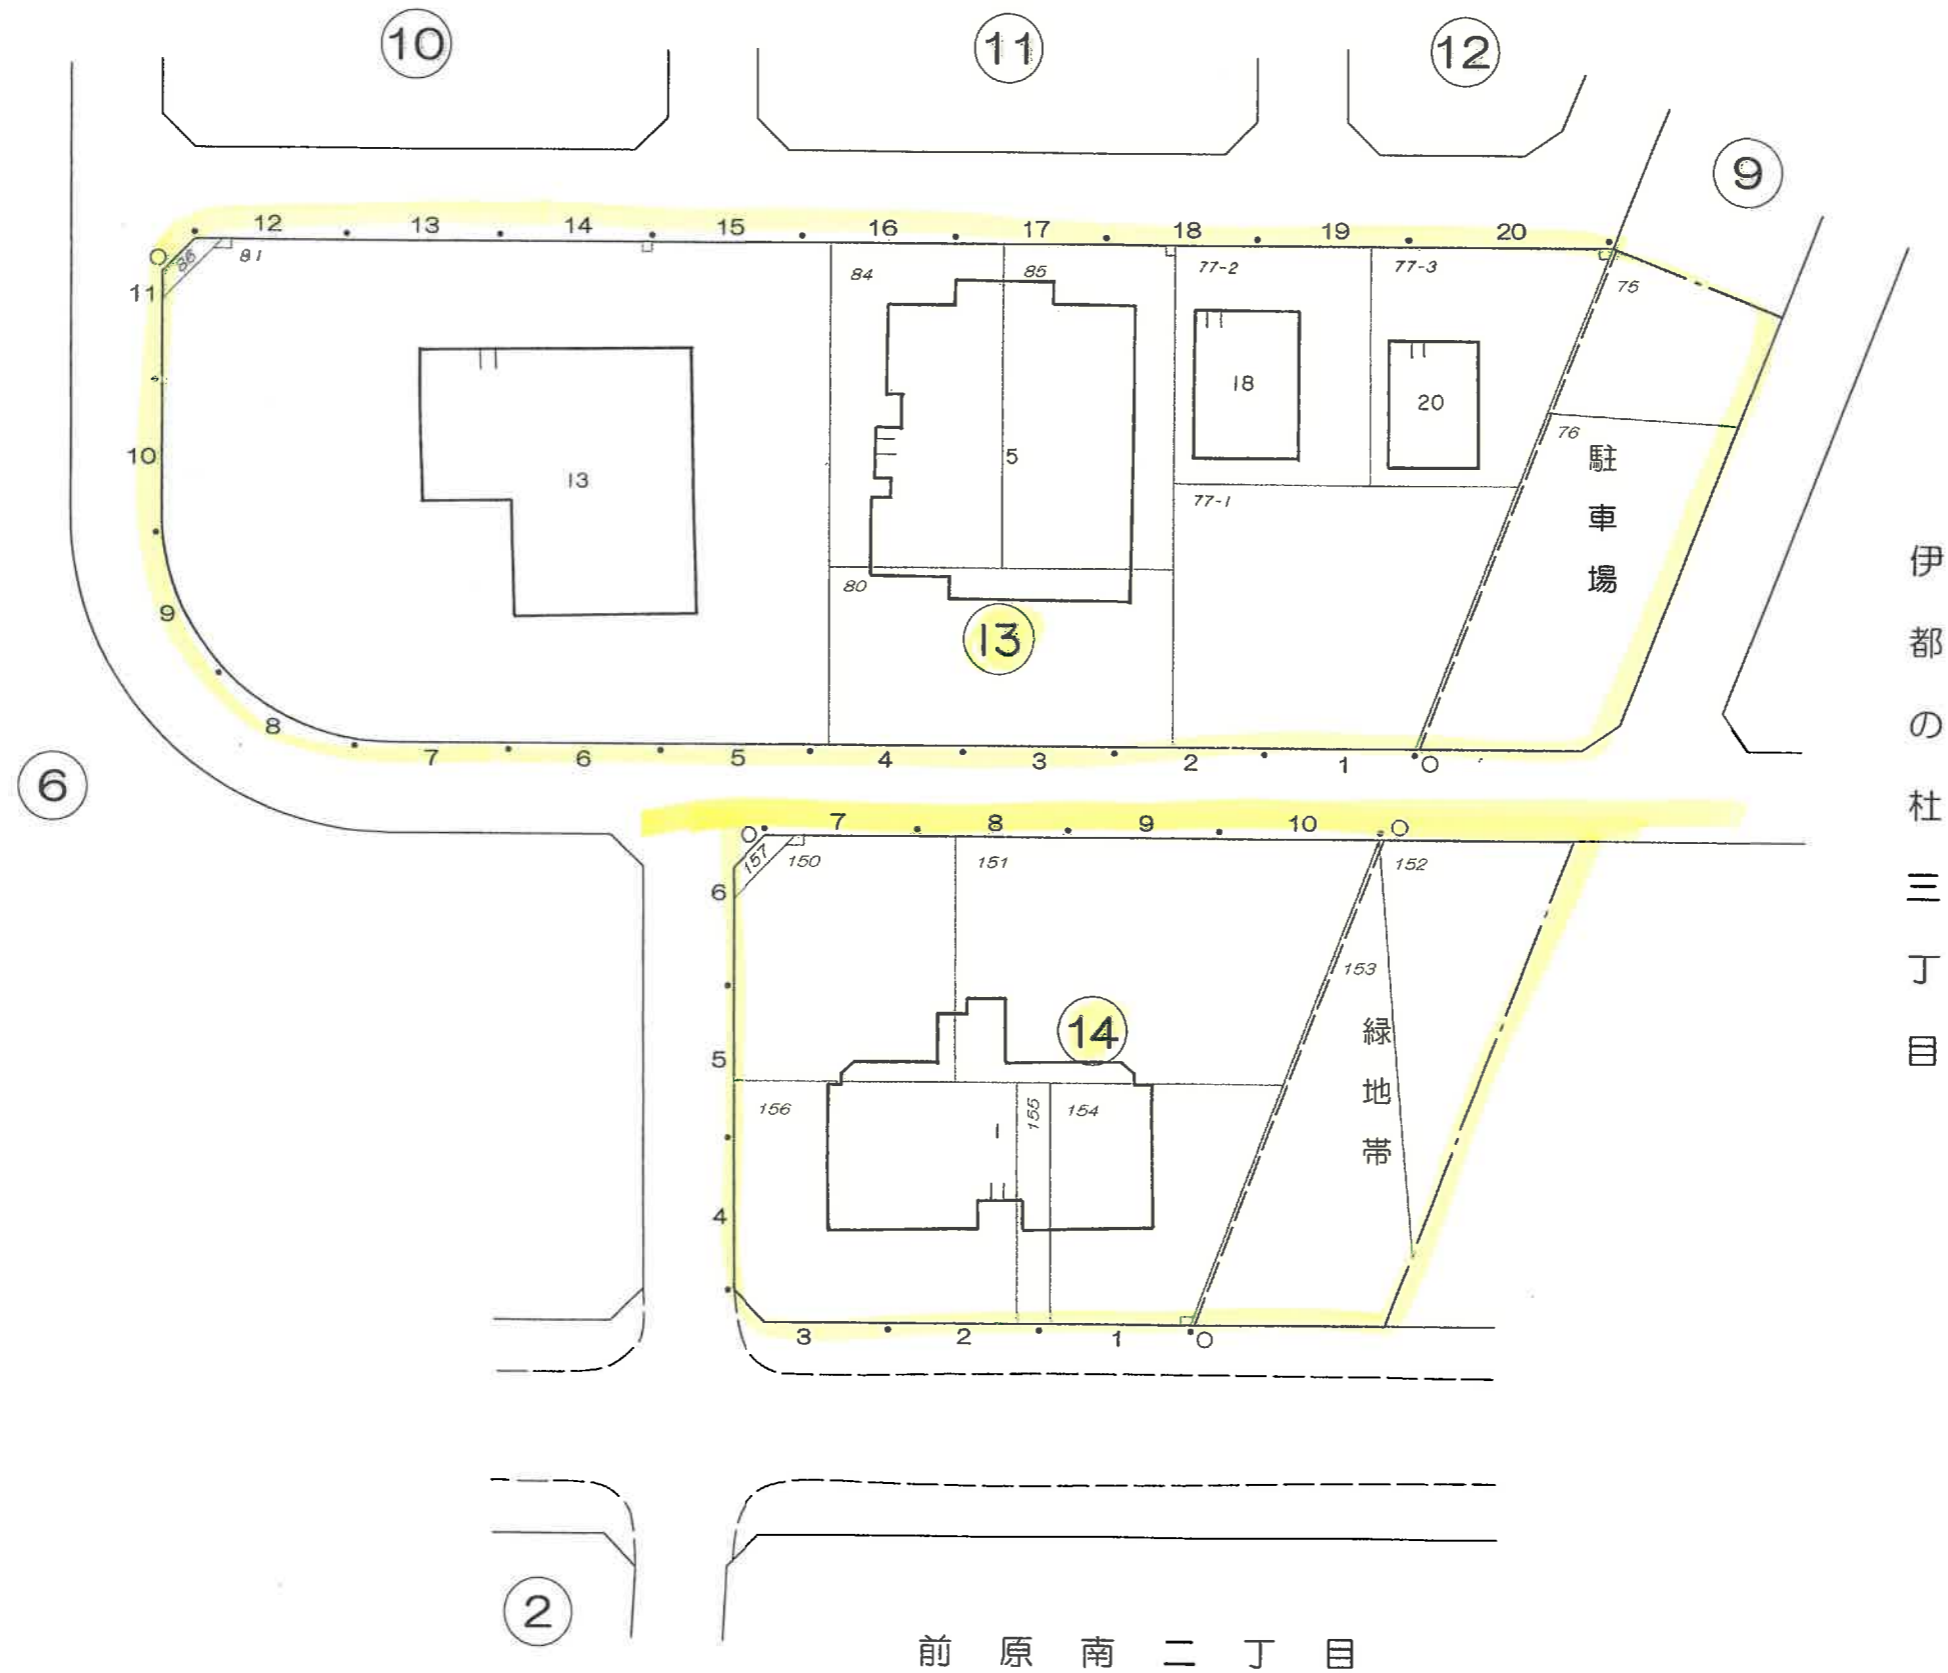

この地番図は、住居表示用に公図を参考的に集成編纂したものである為、地番及び境界等は、事務処理上の正当な資料として使用しないこと。