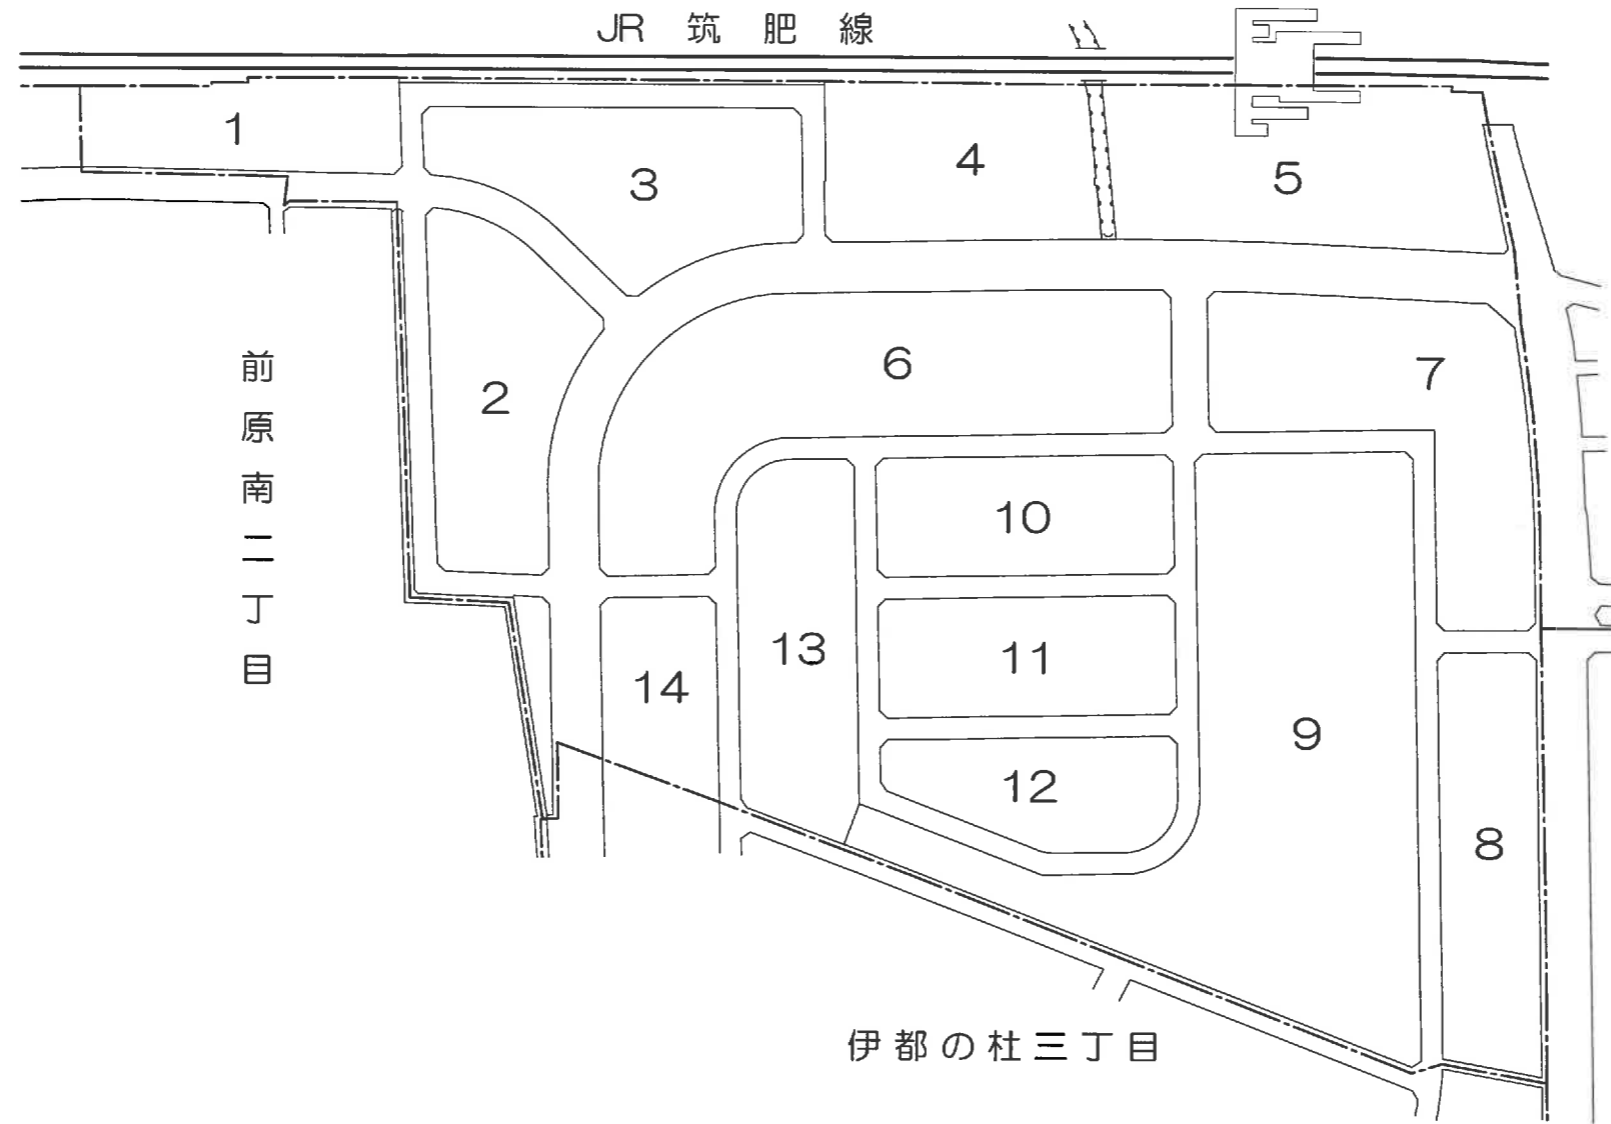

浦志一丁目

JR 筑肥線

前原南二丁目

伊都の杜三丁目

伊都の杜二丁目