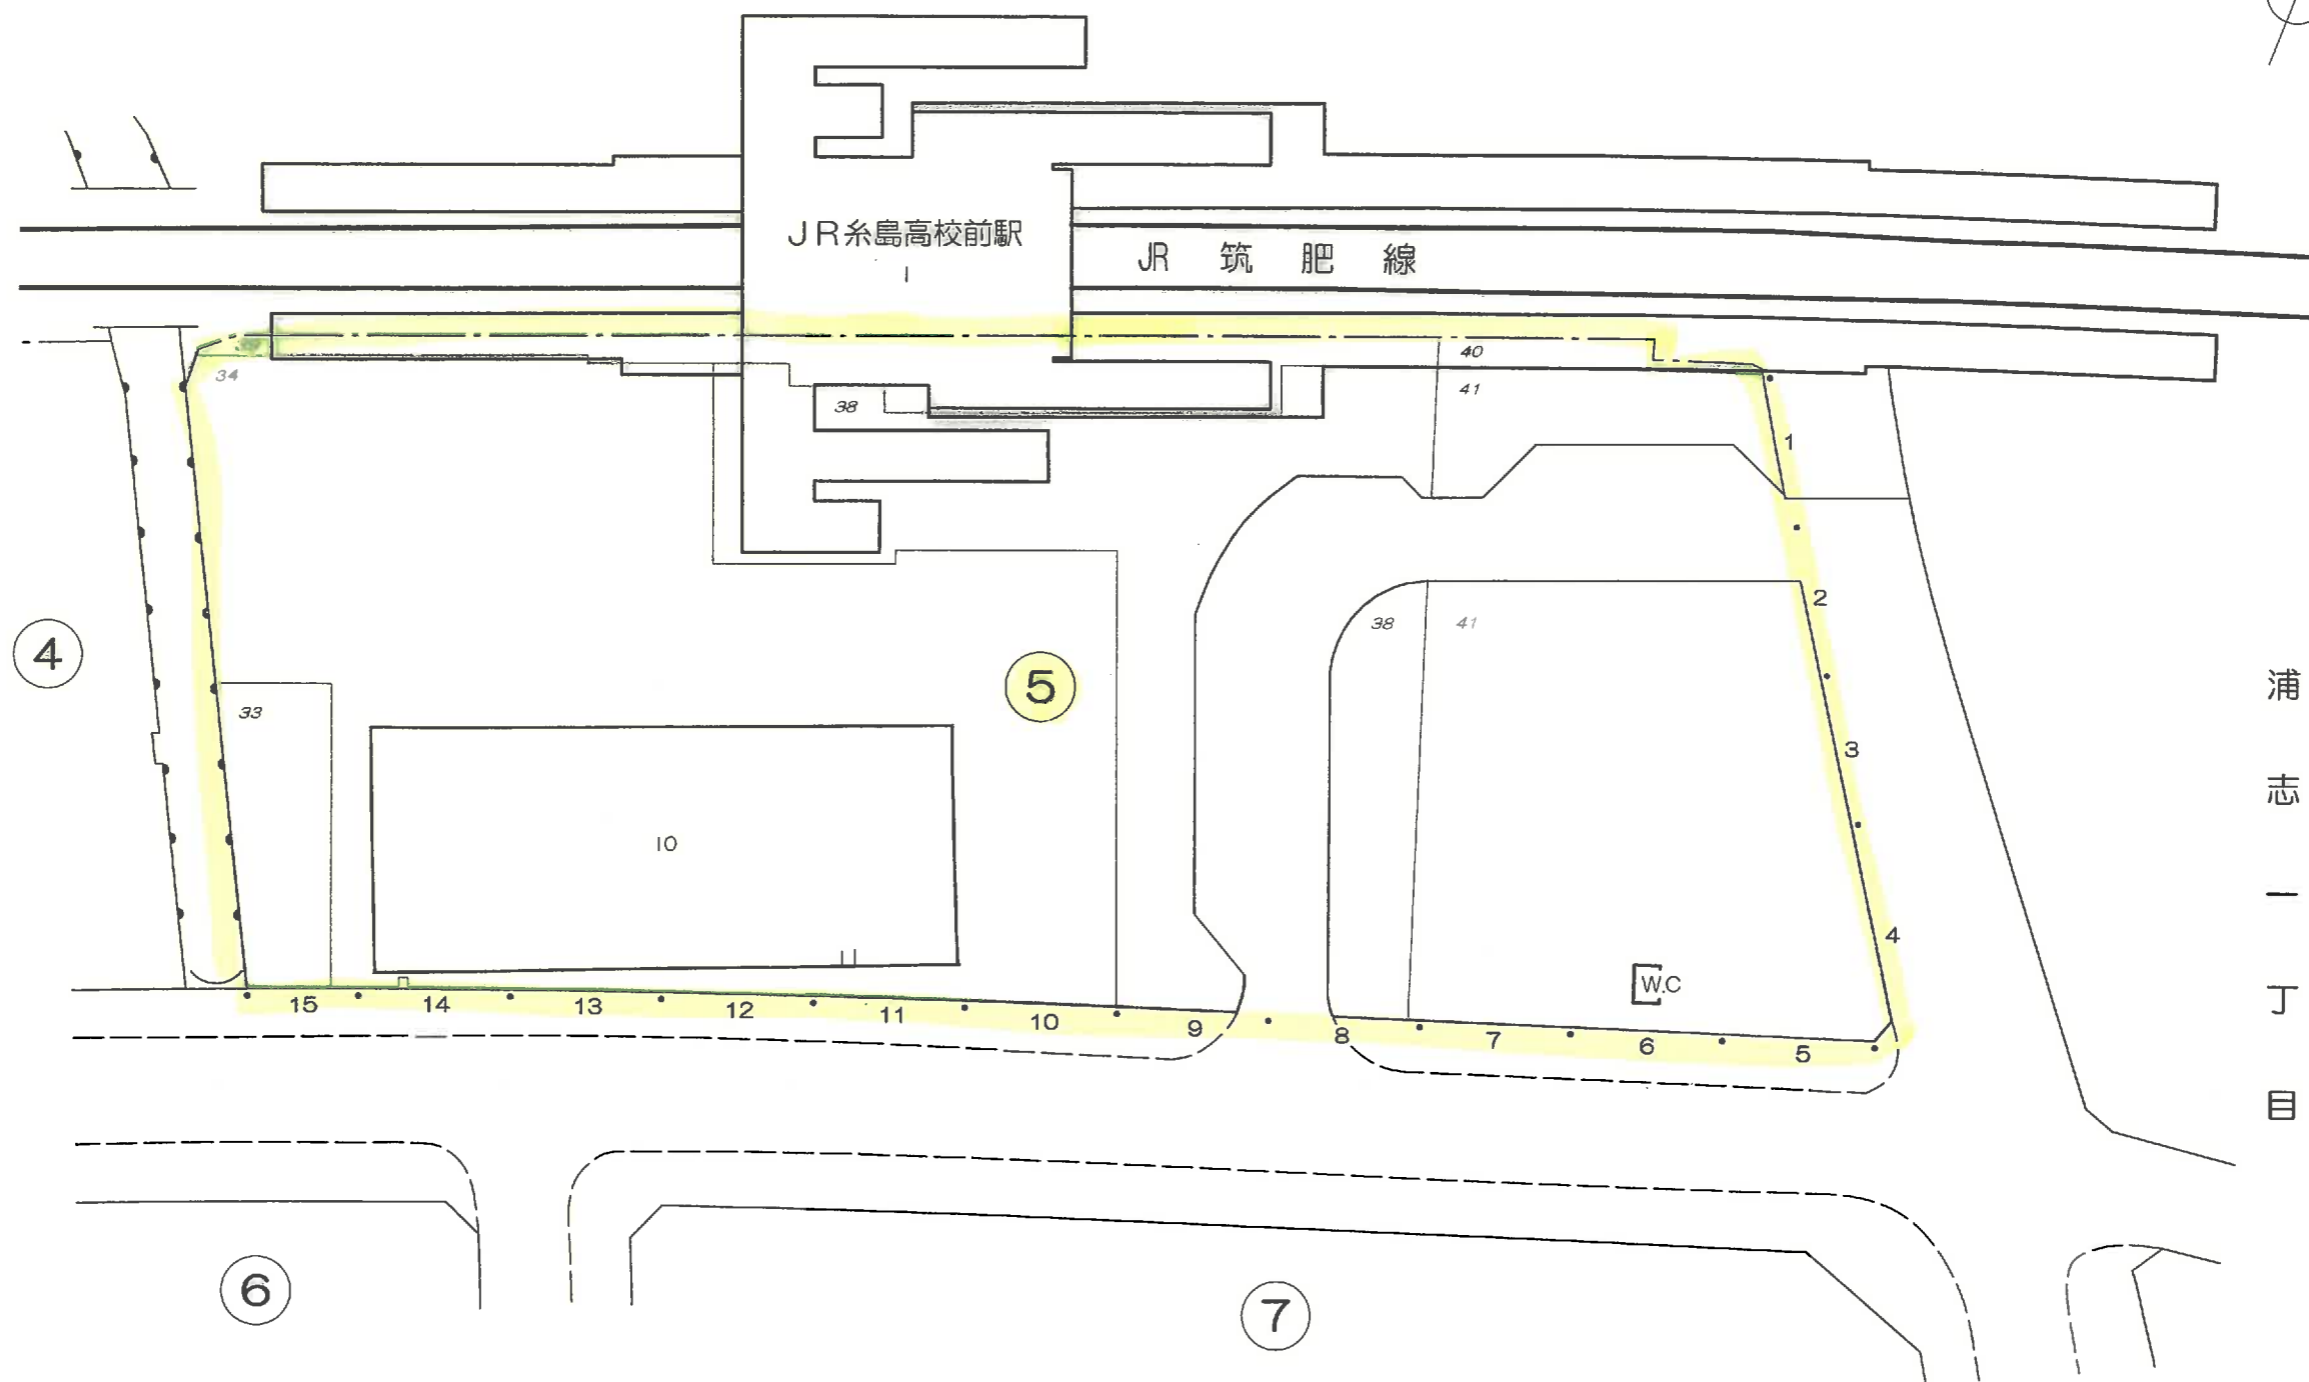

前原南二丁目

3

1

2

6

1001-1005
201-205
101-104

この地番図は、住居表示用に公図を参考的に集成編纂したものである為、地番及び界線等は、事務処理上の正当な資料として使用しないこと。

町名 伊都の杜一丁目 街区 3・4

浦 志 一 丁 目

JR 筑 肥 線

この地番図は、住居表示用に公図を参考的に集成編纂したものである為、地番及び境界等は、事務処理上の正当な資料として使用しないこと。

浦 志 一 丁 目

浦
志
一
丁
目

この地番図は、住居表示用に公図を参考的に集成編集したものであるため、地番及び界線等は、事務処理上の正当な資料として使用しないこと。

この地留図は、住居表示用に公園を参考的に集成編纂したものである為、地番及び境界等は、事務処理上の正当な資料として使用しないこと。