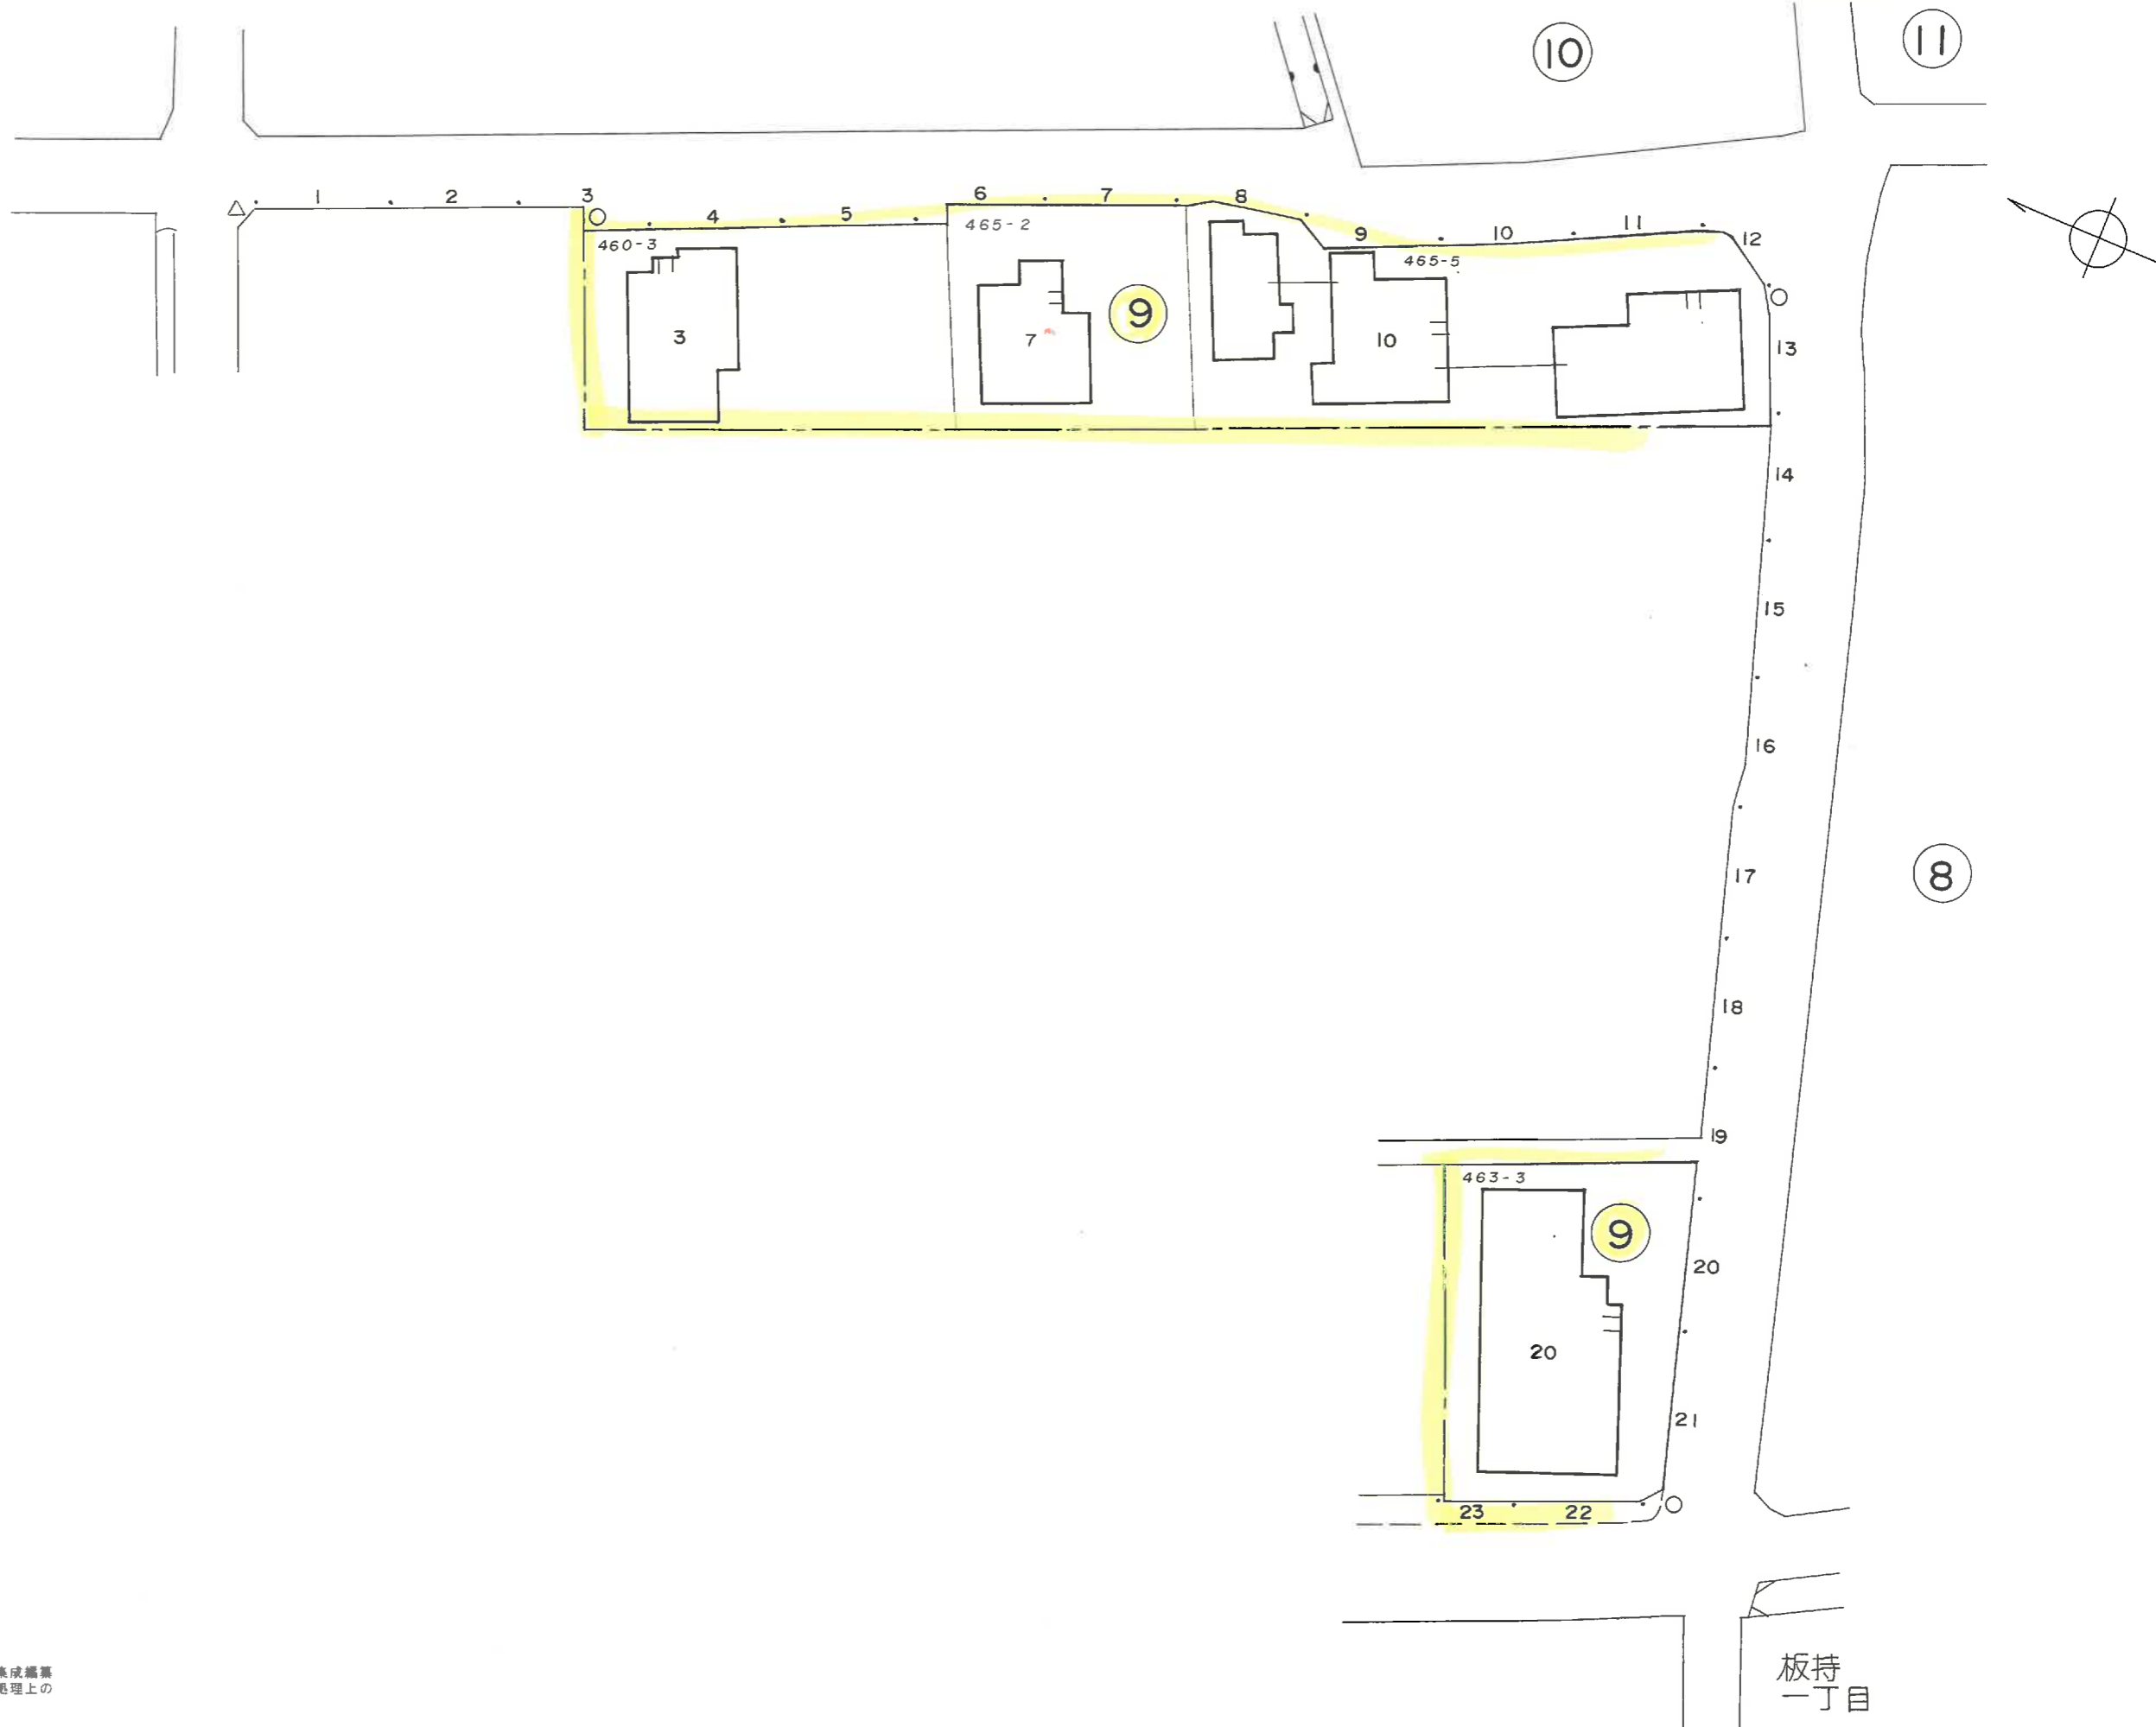

町名 板持二丁目 街区 9

この地番図は、住居表示用に公園を参考的に集成編纂したものである為、地番及び境界等は、事務処理上の正当な資料として使用しないこと。

板持一丁目