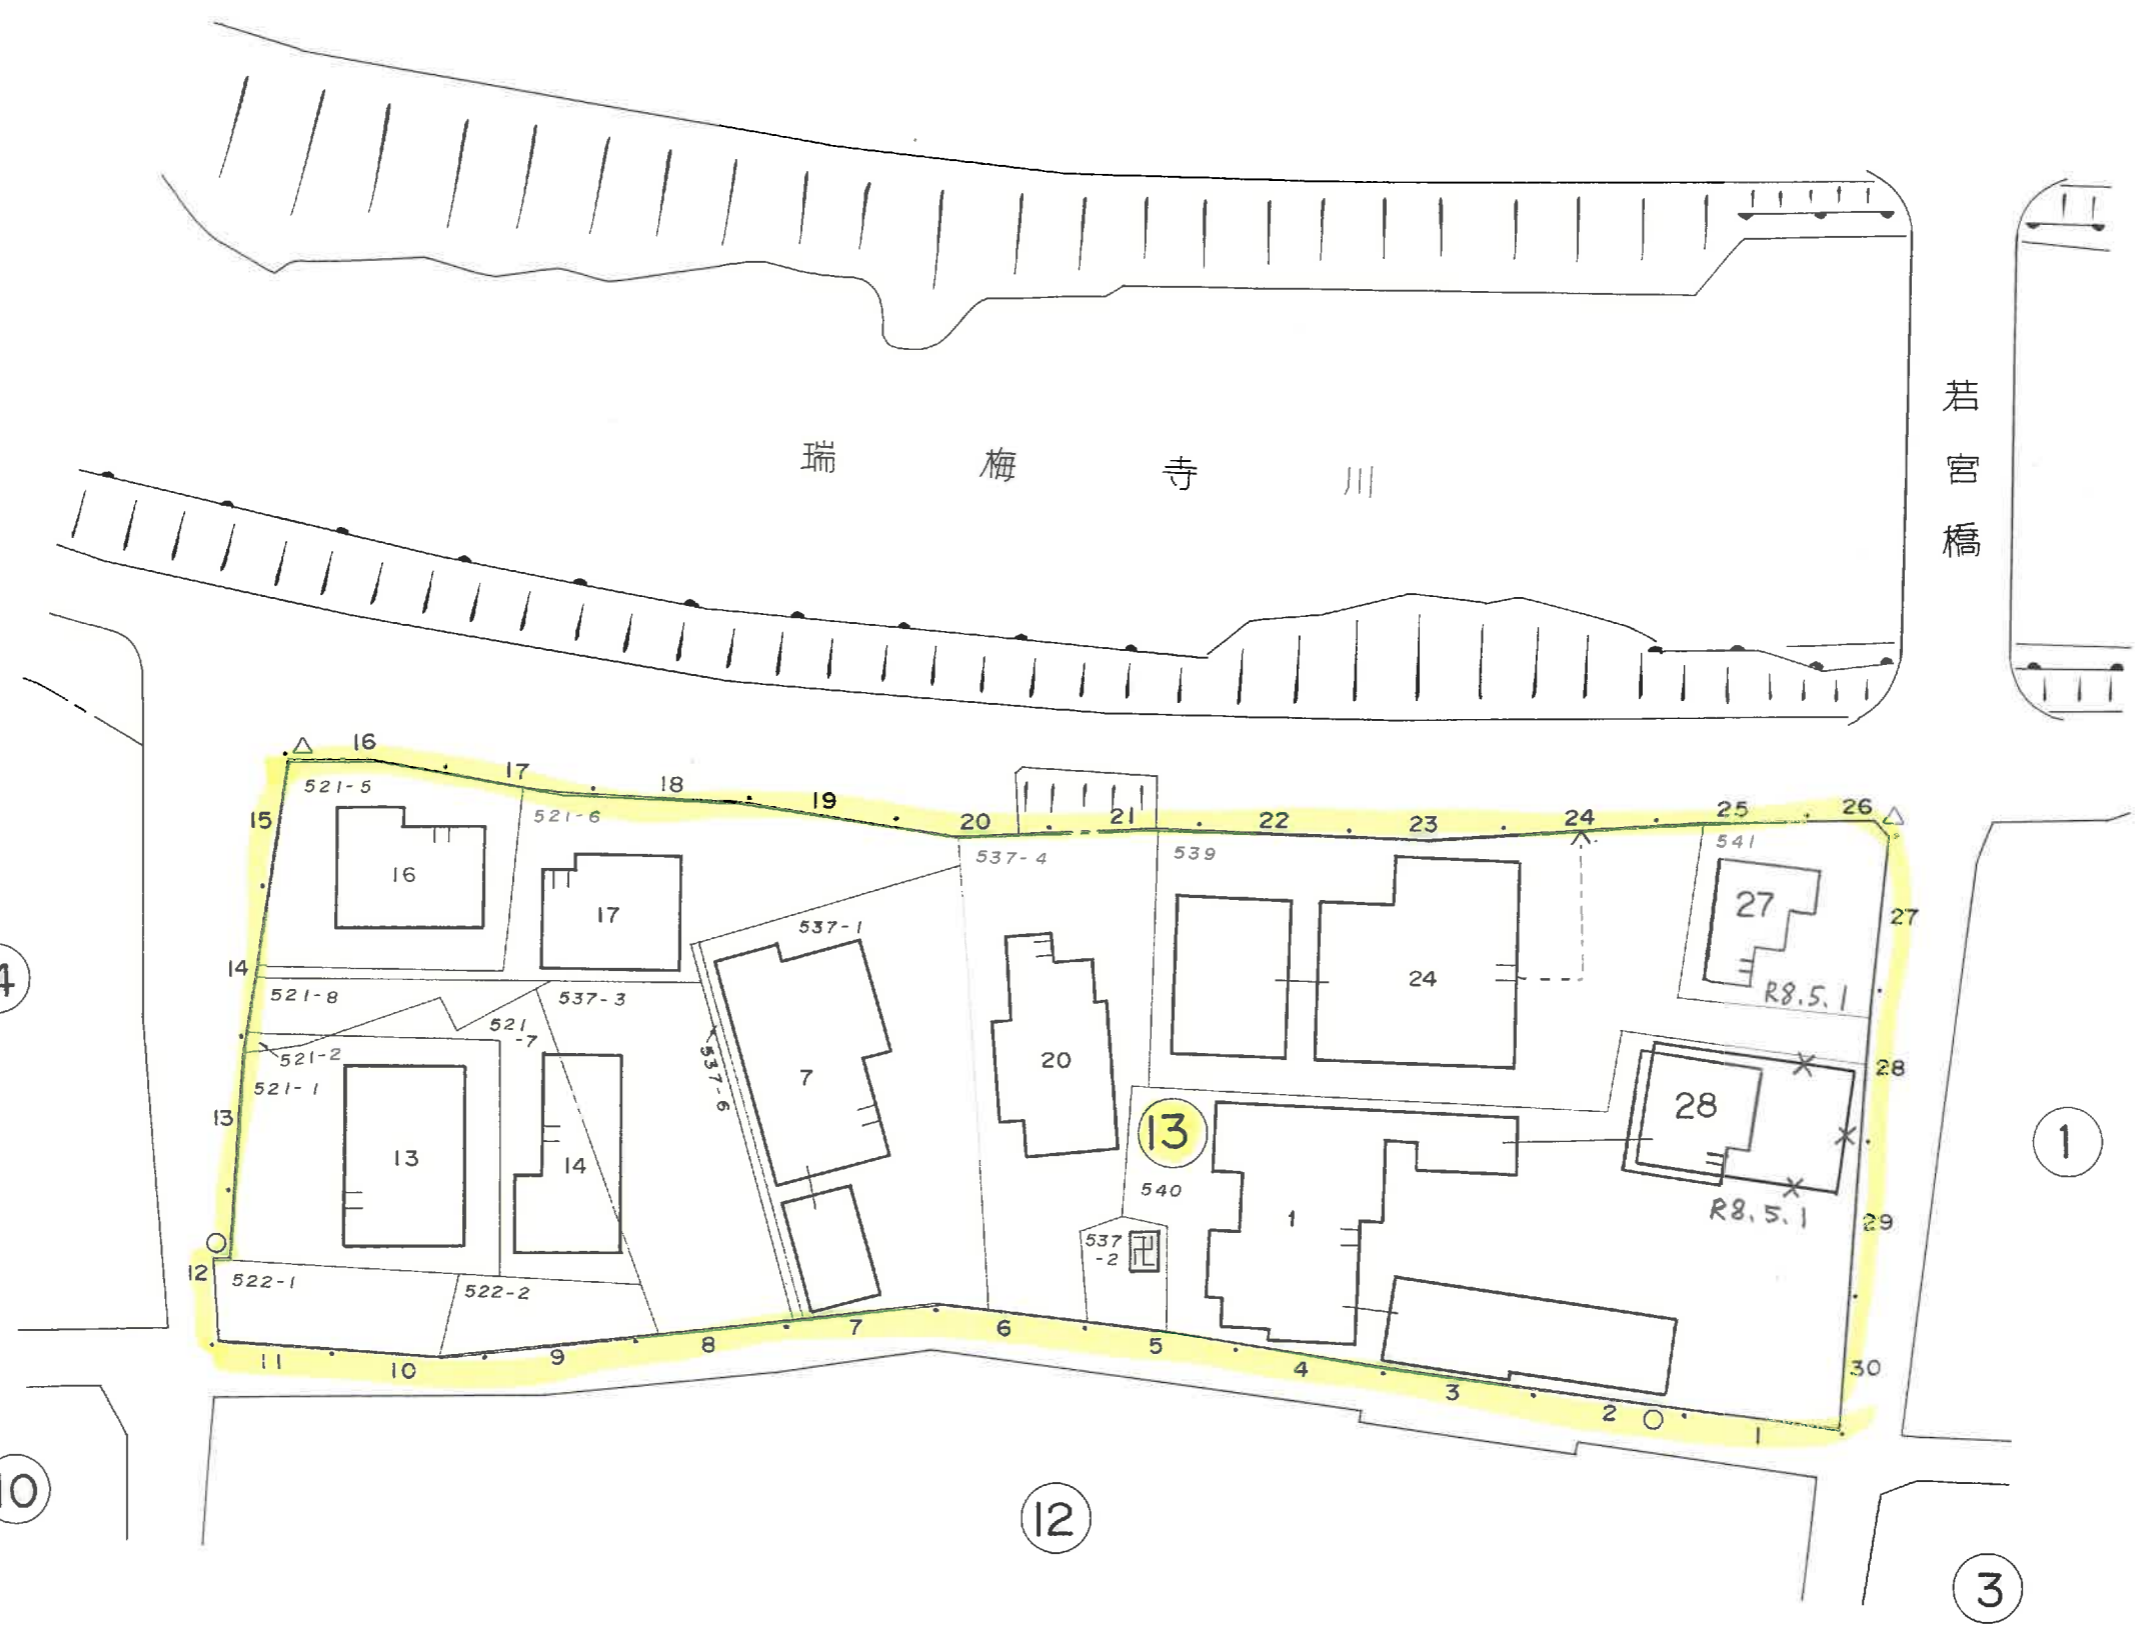

板
持
二
丁
目

この地番図は、住居表示用に公図を参考的に集成編纂したものであるが、地番及び境界等は、事務処理上の正当な資料として使用しないこと。

町名 板持二丁目 街区 9

この地番図は、住居表示用に公園を参考的に集成編纂したものである為、地番及び境界等は、事務処理上の正当な資料として使用しないこと。

板持一丁目

この地籍図は、住所表示用に公図を参考的に作成編纂したものである為、地番及び番地等は、事務処理上の正当な資料として使用しないこと。