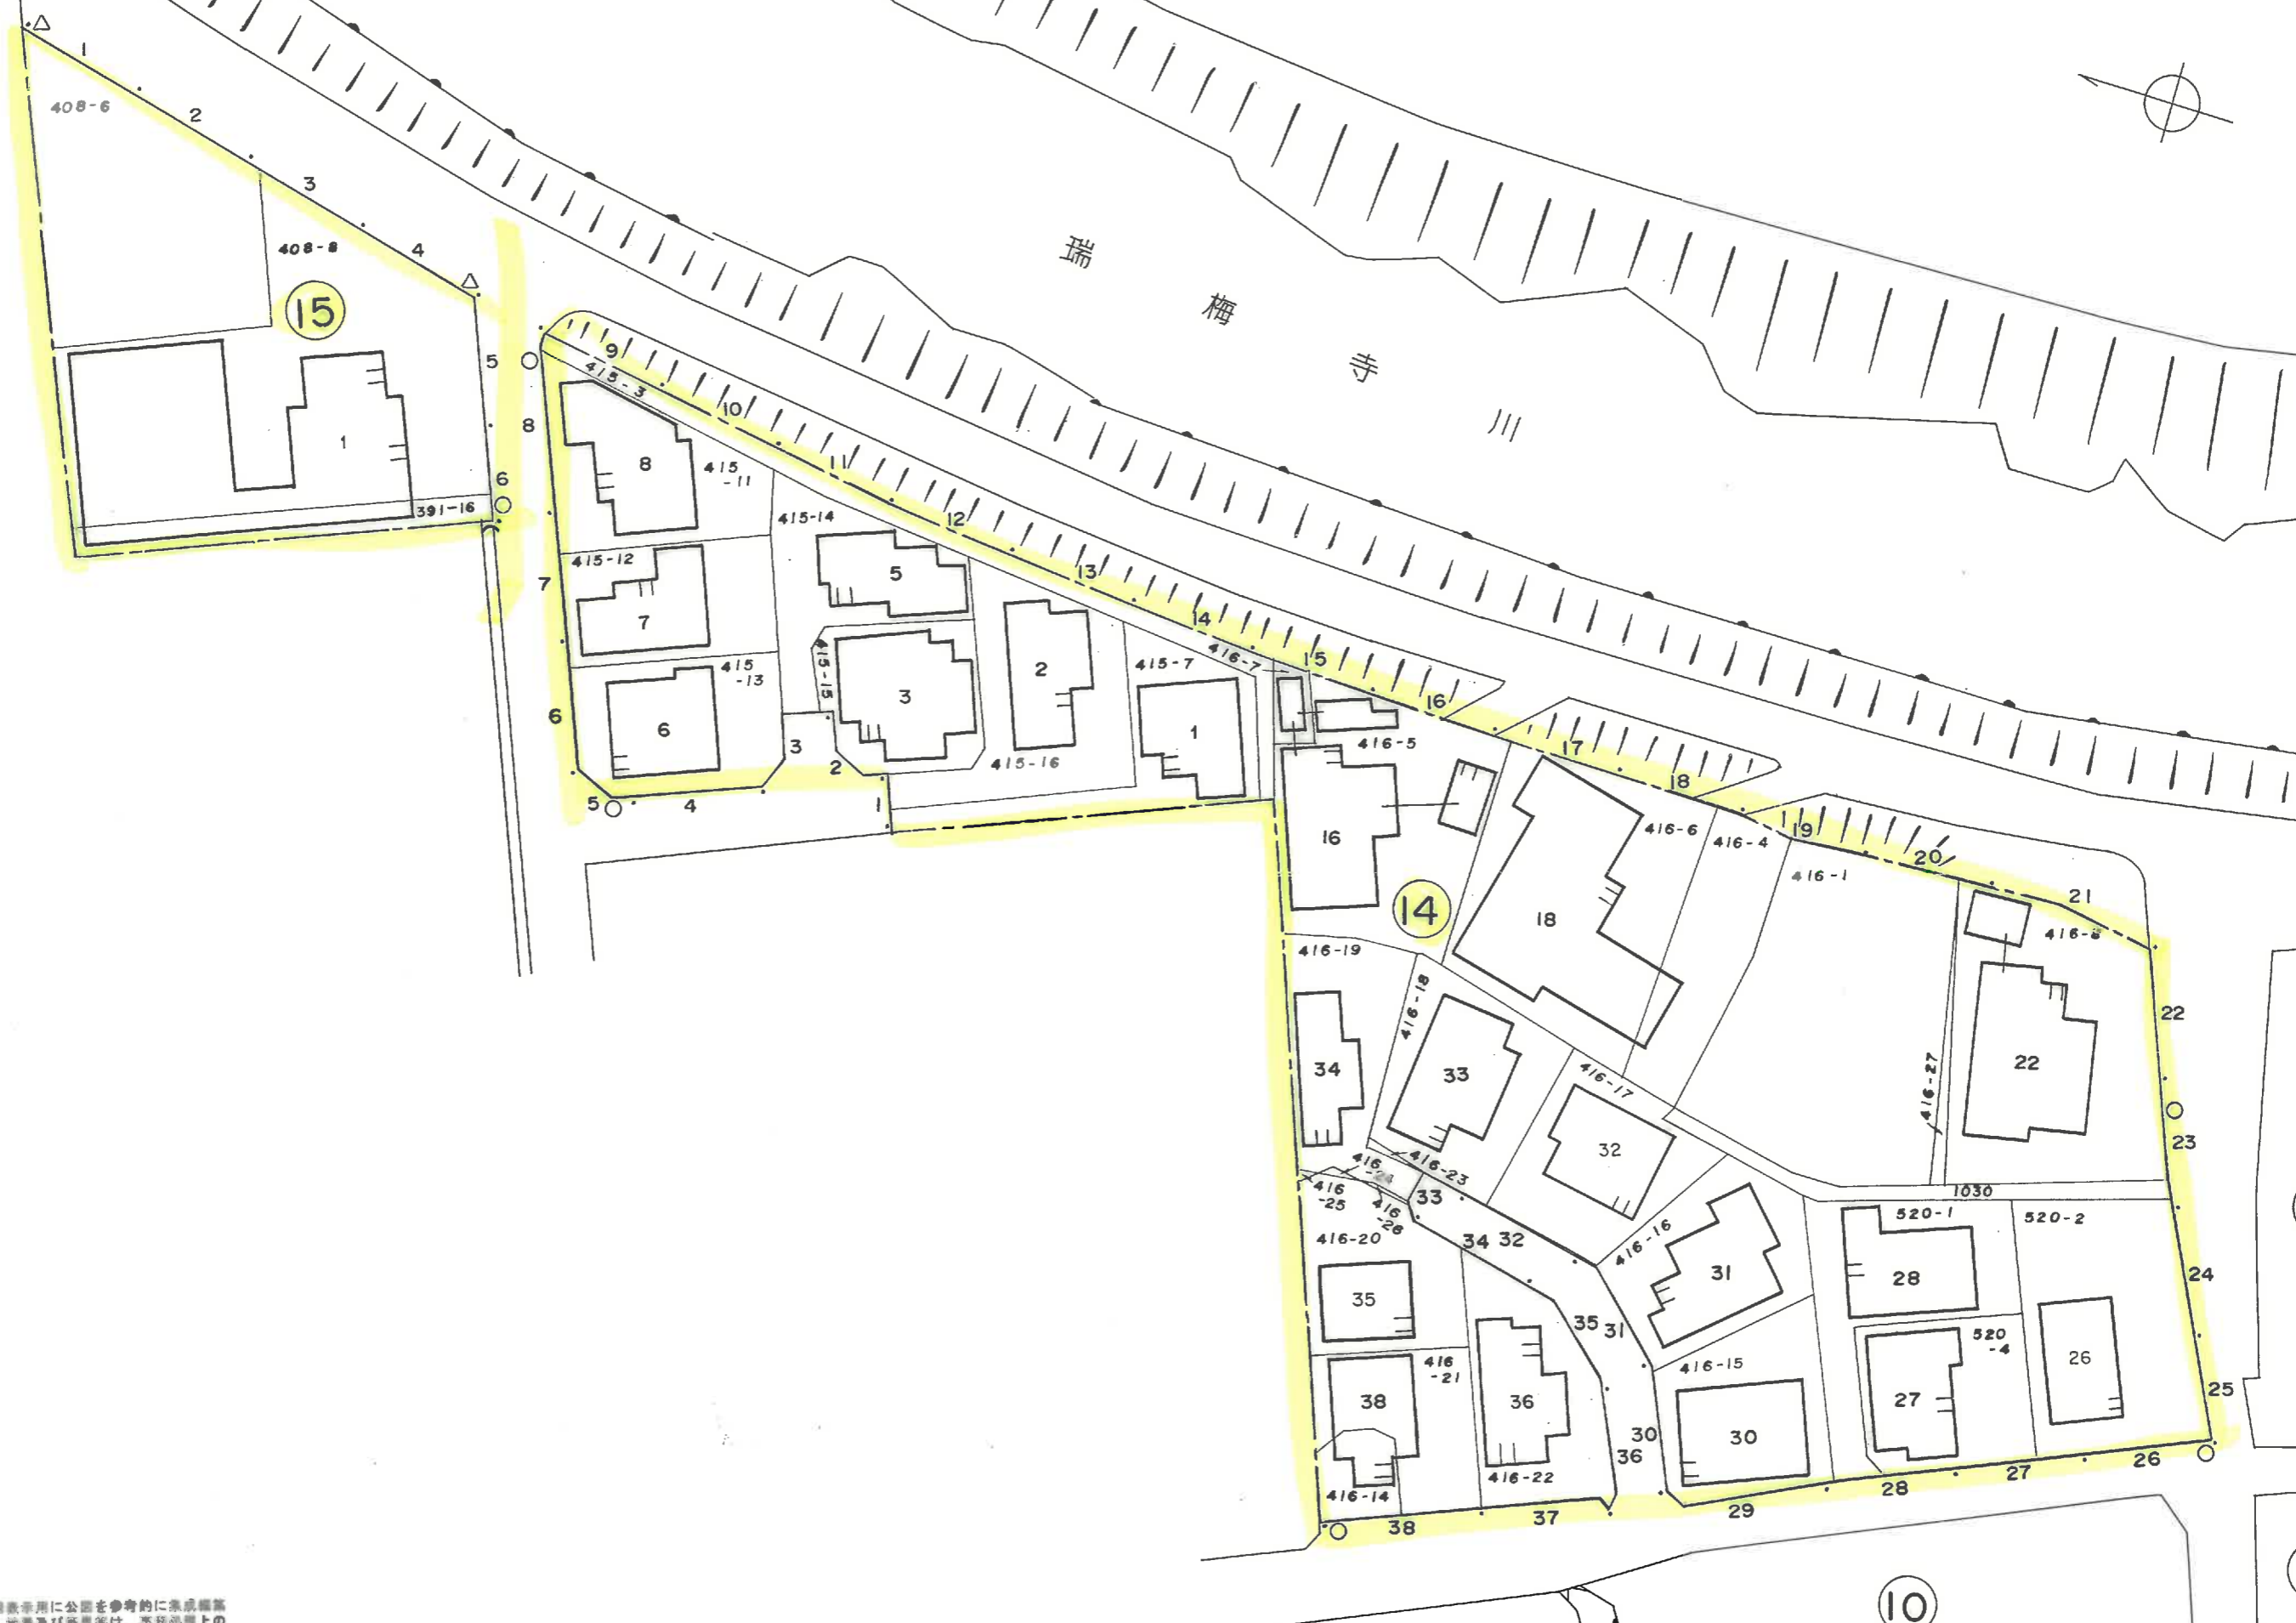

瑞梅寺川

15

14

13

12

10

この地盤図は、住居表示用に公図を参考的に作成編集したものである為、地番及び境界等は、平標地盤上の正しい資料として使用しないこと。