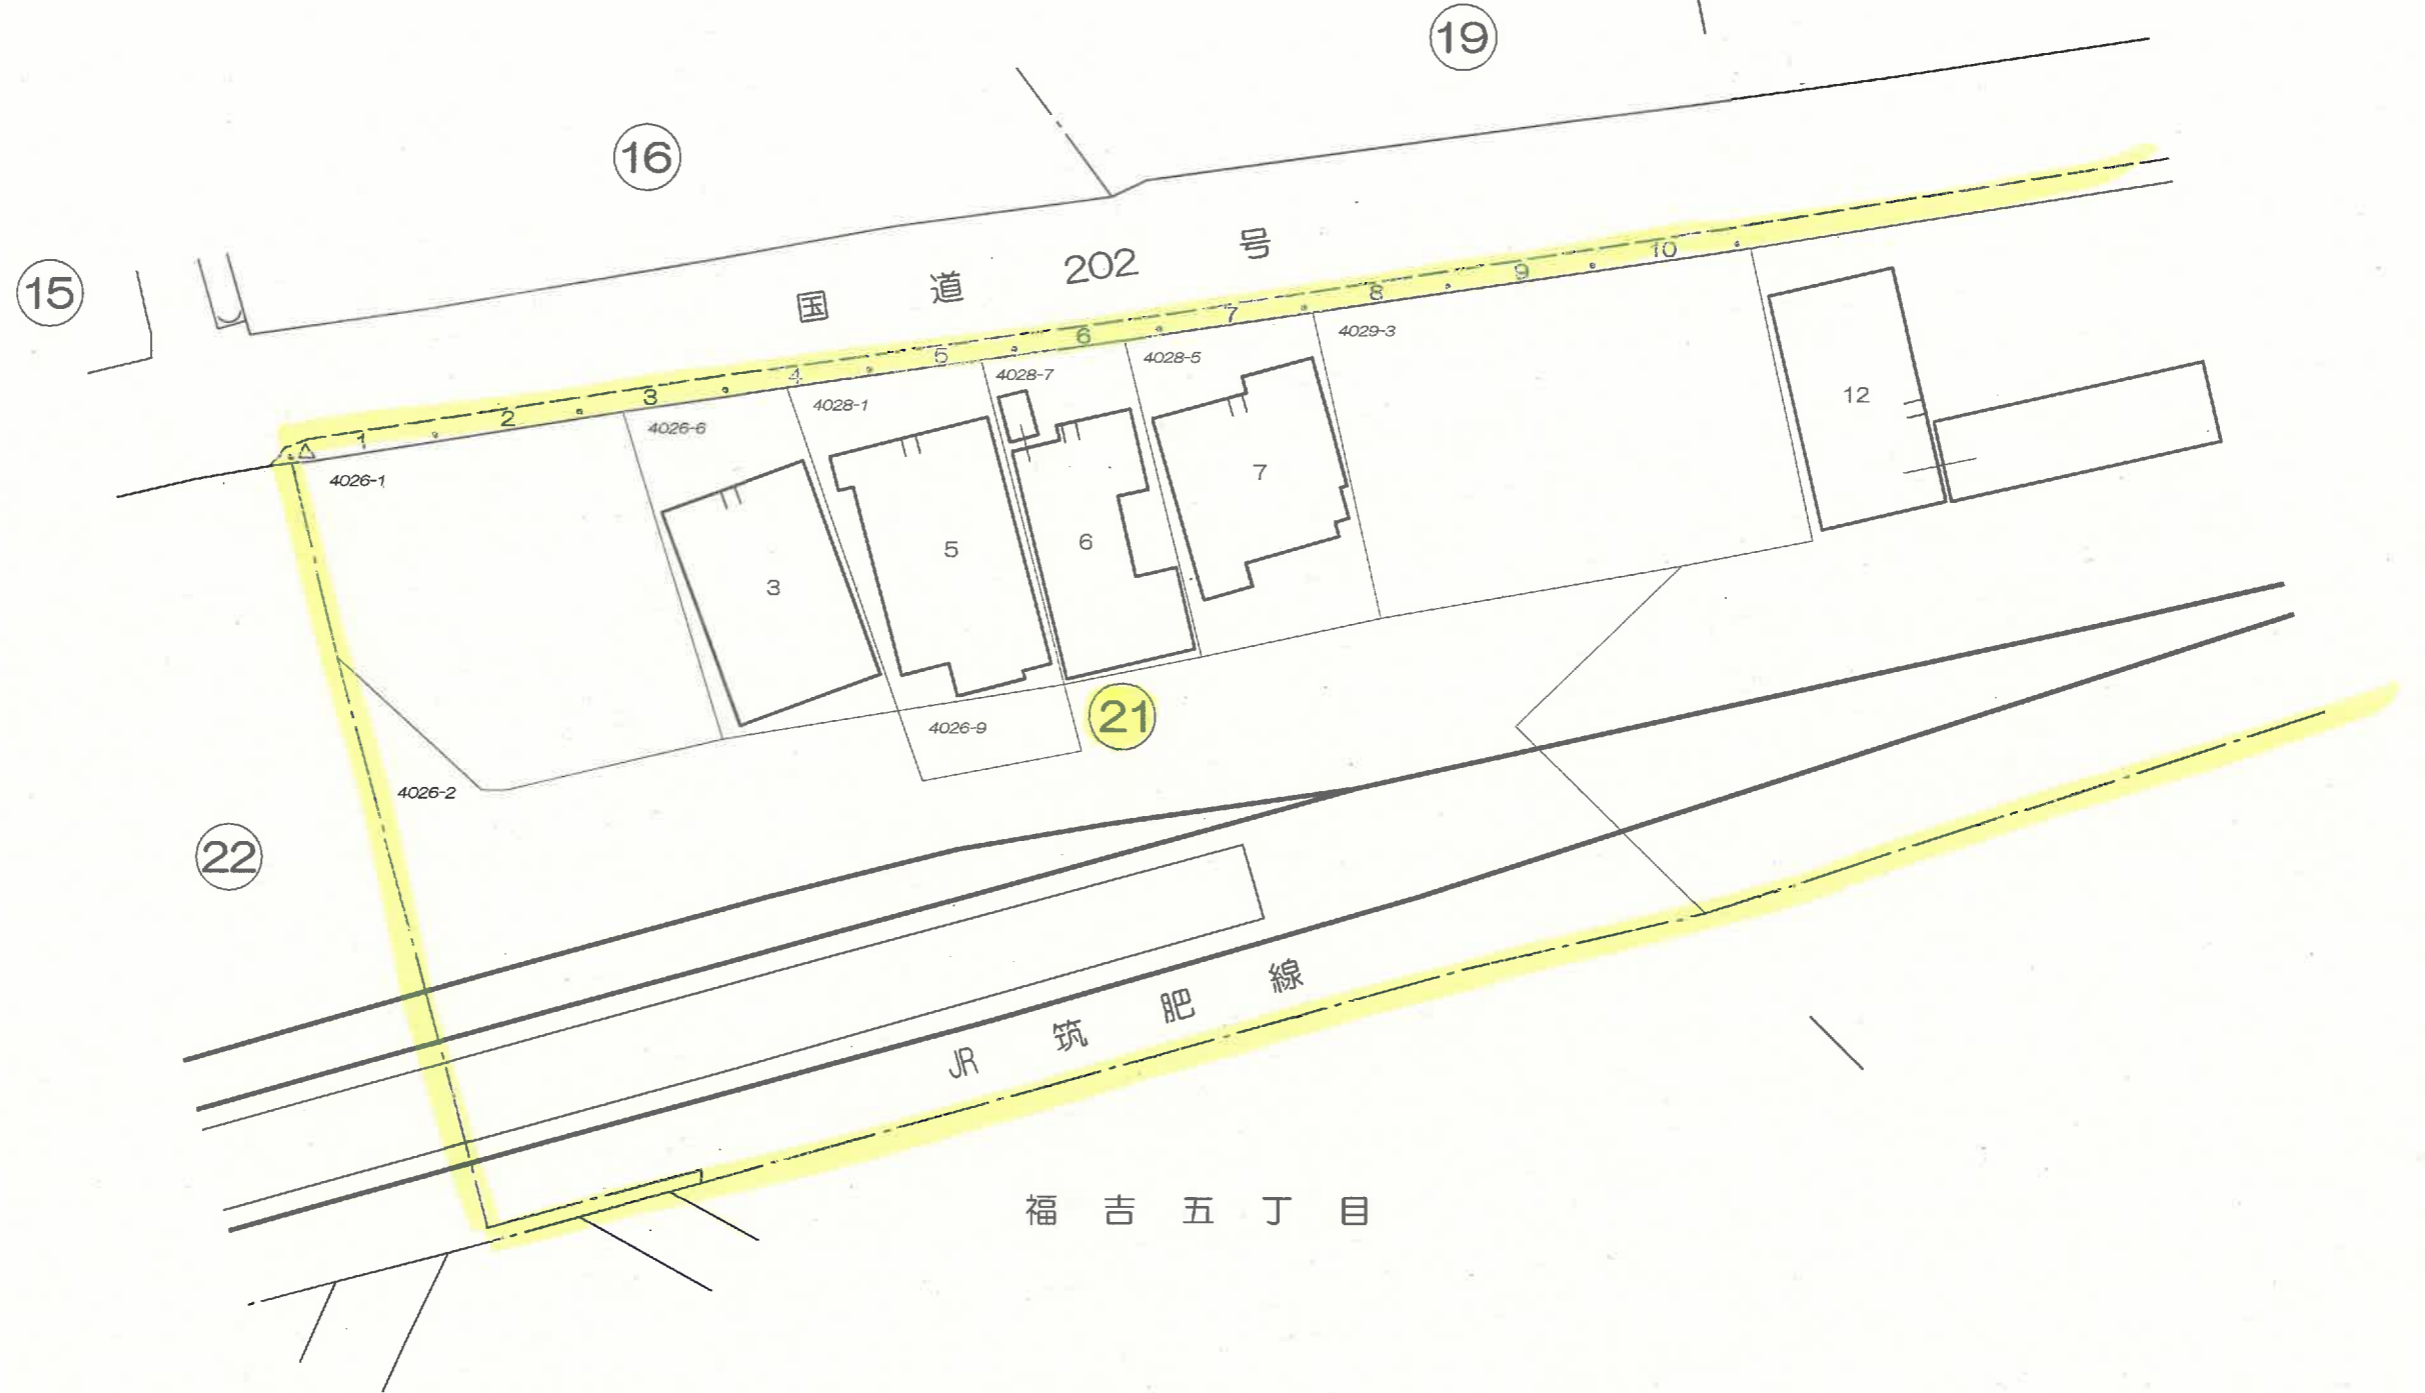

町名	福吉二丁目	街区	21 (1/2)

この地番図は、住居表示用に公図を参照的に集成編纂したものである為、地番及び境界等は、事務処理上の正当な資料として使用しないこと。