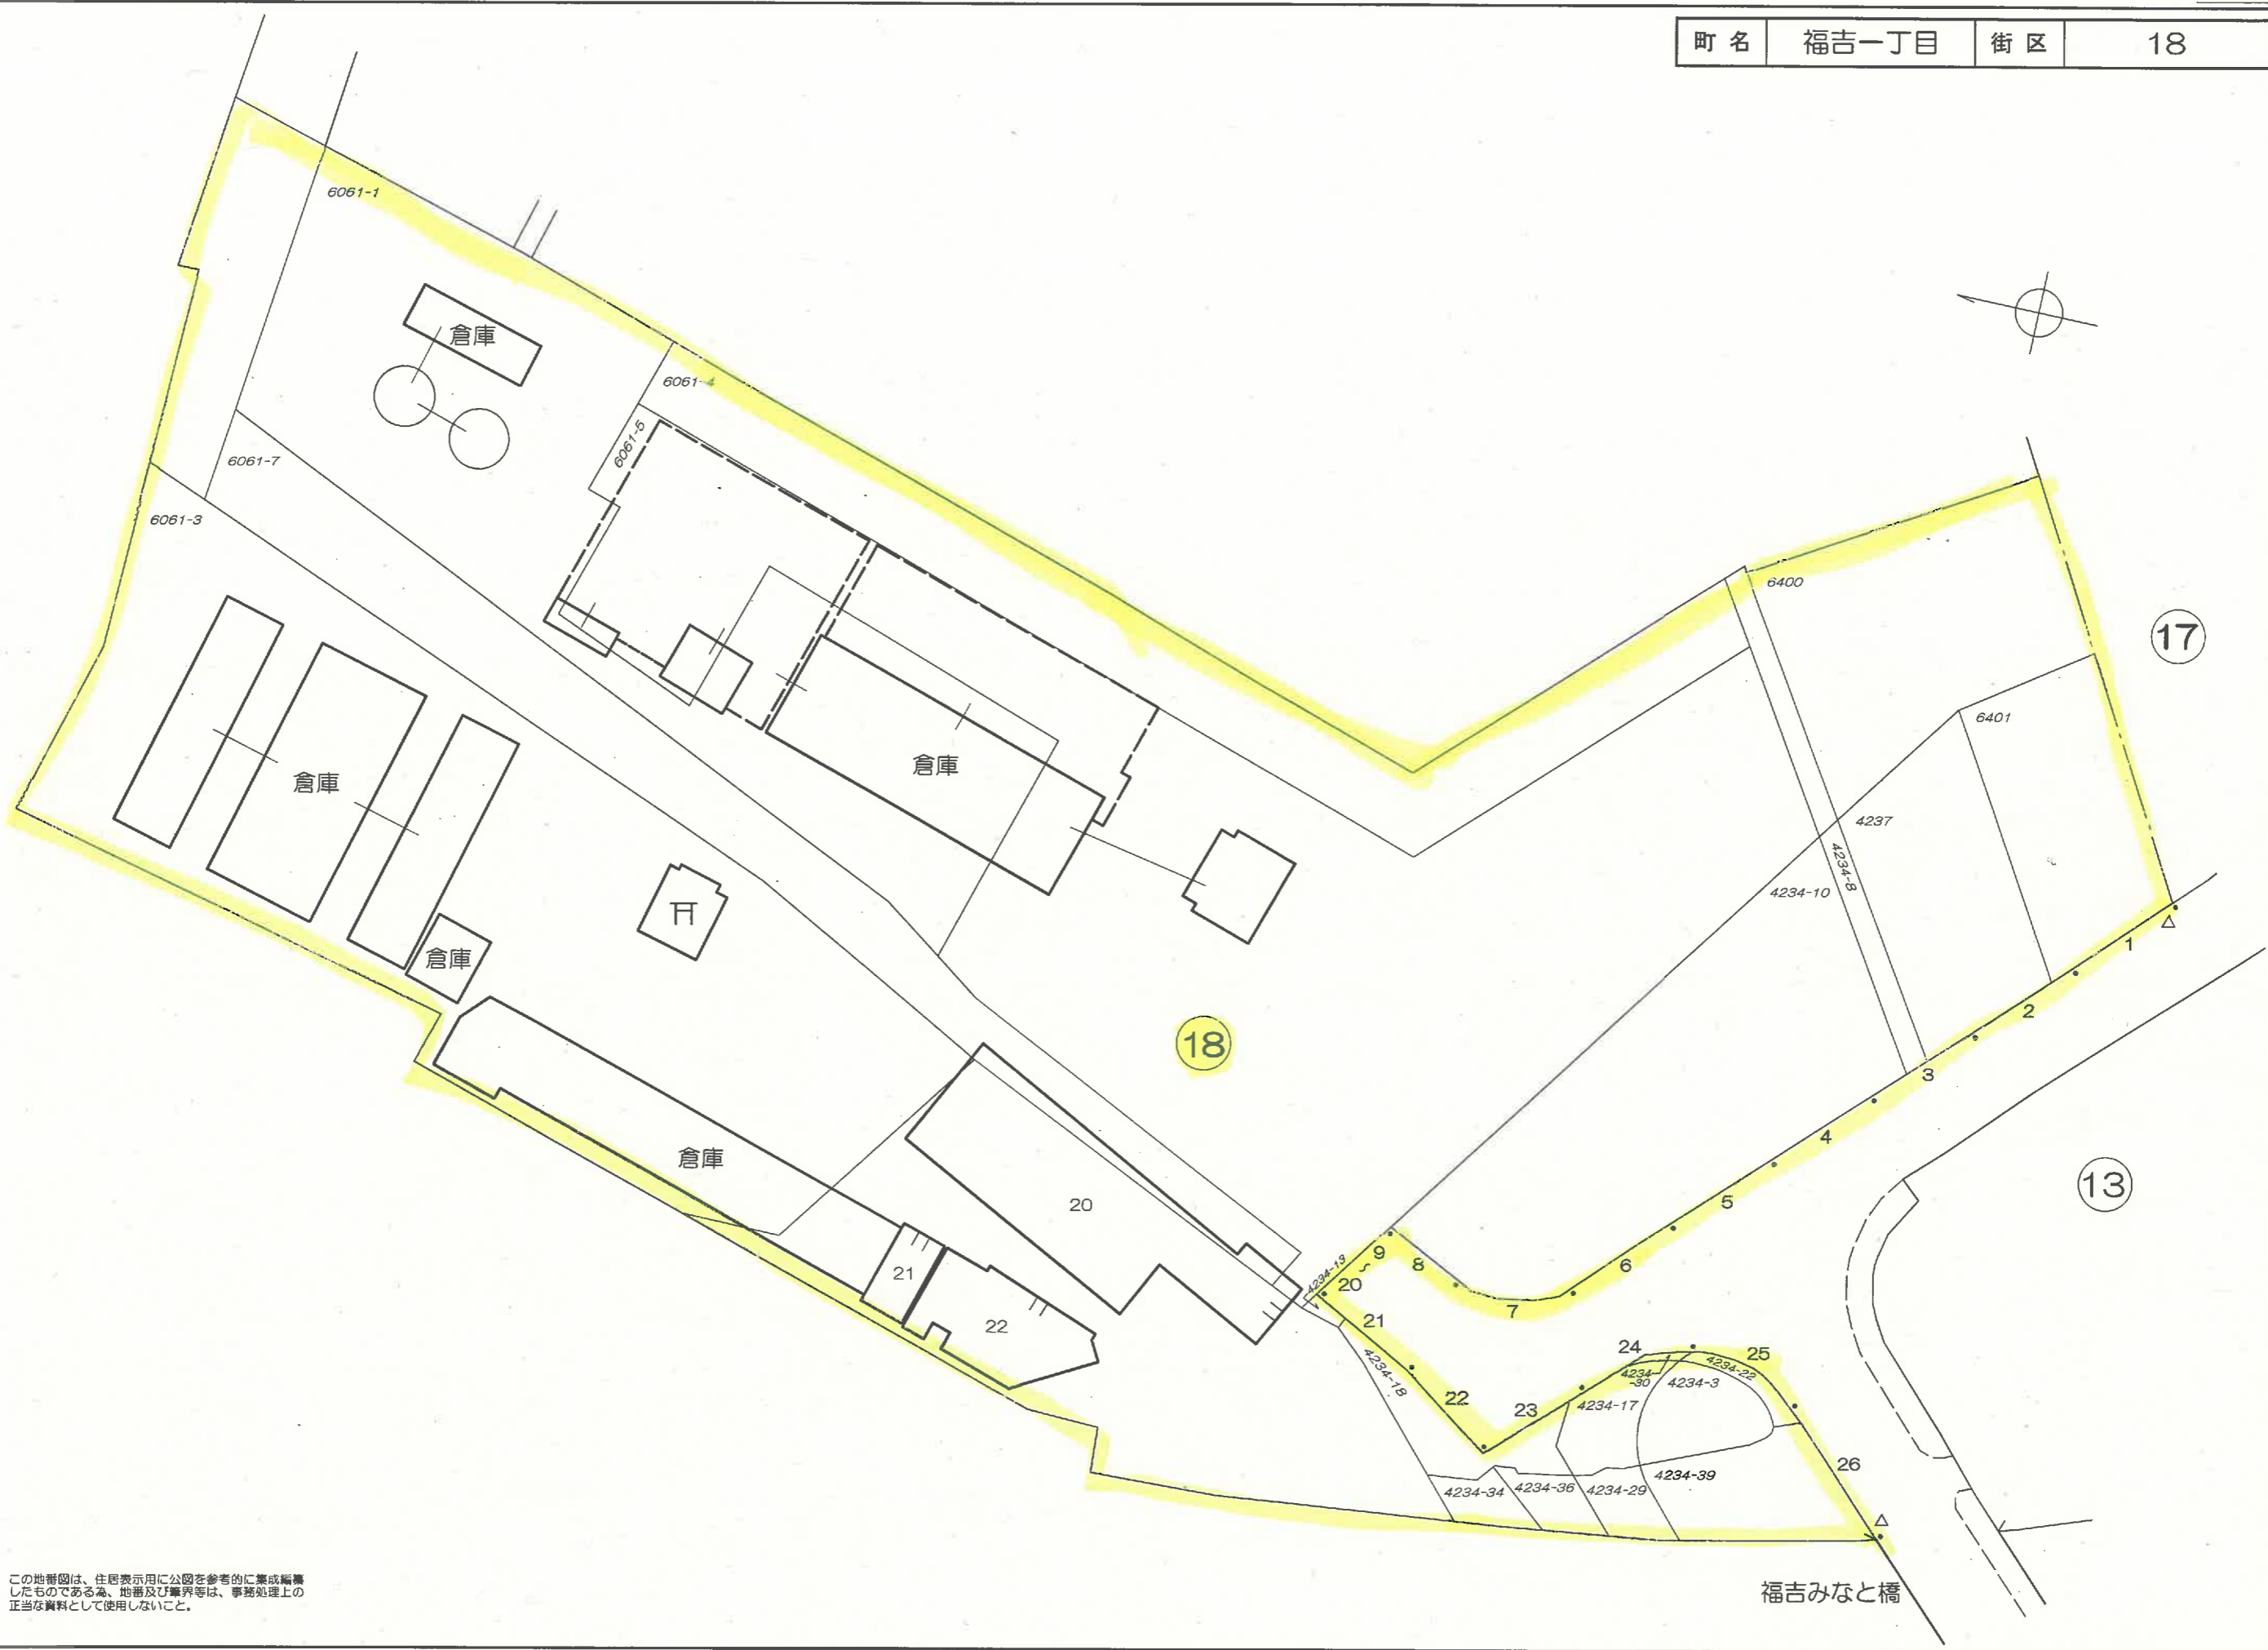

町名	福吉一丁目	街区	18

この地番図は、住居表示用に公園を参考的に集積編纂したものであるが、地番及び境界等は、事務処理上の正当な資料として使用しないこと。