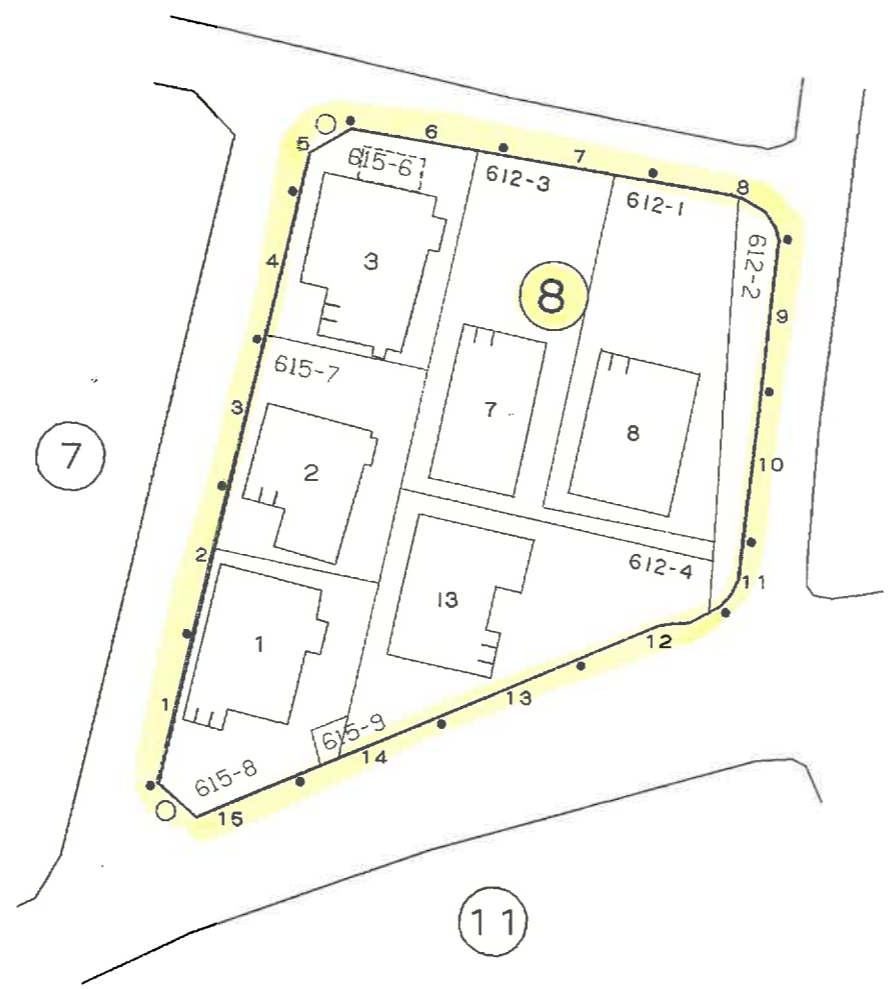

有田中央二丁目

この地番図は、住居表示用公図を参考的に集成編集したものであるが、地番及び境界等は、事務処理上の正当な資料として使用しないこと。

町名	有田中央二丁目	街区
----	---------	----

篠原東三丁目

有田中央一丁目

この地番図は、住居表示用に公園を参考的に集成編集したものである為、地番及び境界等は、事務処理上の正当な資料として使用しないこと。

この地番図は、住居表示用に公図を参考的に集成編集したものである為、地番及び境界等は、事務処理上の正当な資料として使用しないこと。

この地番図は、住居表示用に公図を参考的に集成編集したものである為、地番及び境界等は、事務処理上の正当な資料として使用しないこと。

この地番図は、住居表示用公図を参考的に集成編集したものである為、地番及び境界等は、事務処理上の正当な資料として使用しないこと。

この地番図は、住居表示用公図を参考的に集成編集したものである為、地番及び境界等は、事務処理上の正当な資料として使用しないこと。

この地番図は、住居表示用に公園を参考的に集成編集したものである為、地番及び境界等は、事務処理上の正当な資料として使用しないこと。

この地番図は、住居表示用公図を参考的に集成編集したものである為、地番及び境界等は、事務処理上の正当な資料として使用しないこと。

この地番図は、住居表示用に公図を参考的に集成編集したものである。地番及び境界等は、事務処理上の正当な資料として使用しないこと。

有田中央一丁目

この地番図は、住居表示用に公図を参考的に集成編集したものである為、地番及び境界等は、事務処理上の正当な資料として使用しないこと。

この地番図は、住居表示用に公図を参考的に集成編集したものである為、地番及び境界等は、事務処理上の正当な資料として使用しないこと。