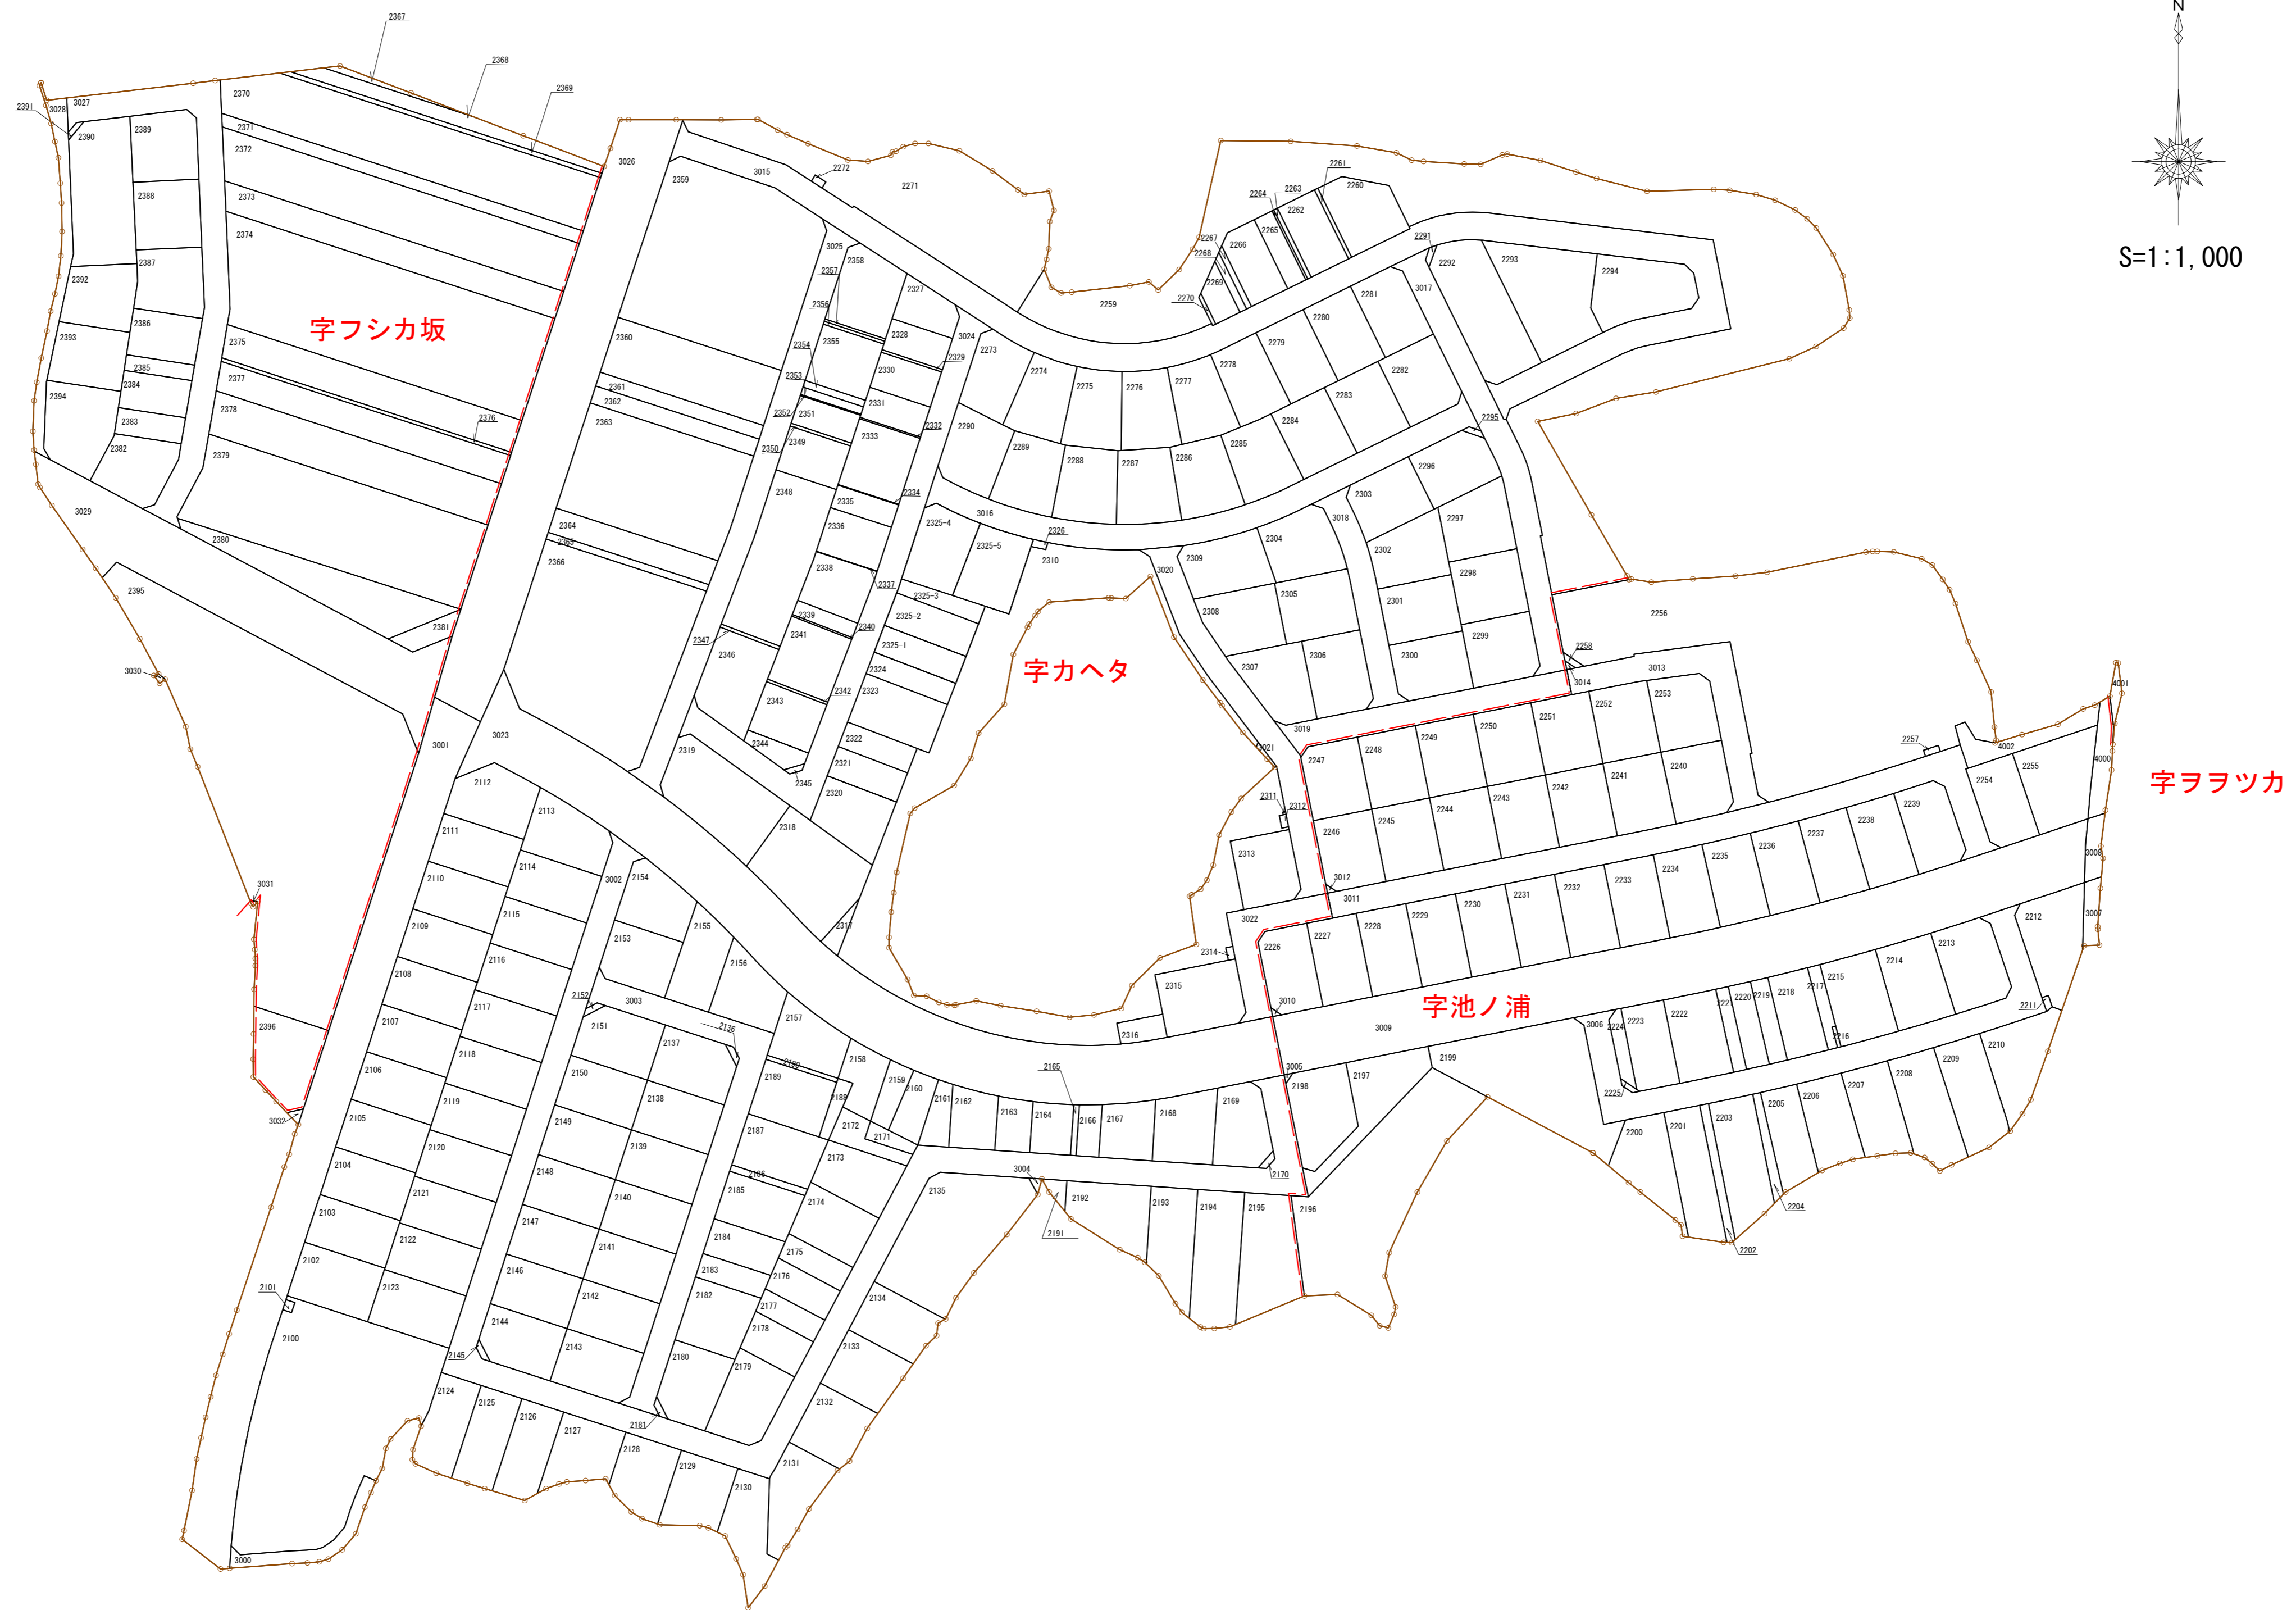

糸島市泊土地区画整理事業

換地図Ⅱ（換地処分後の土地図）

凡 例	
	施行地区界
	字 界
	筆界及び地番