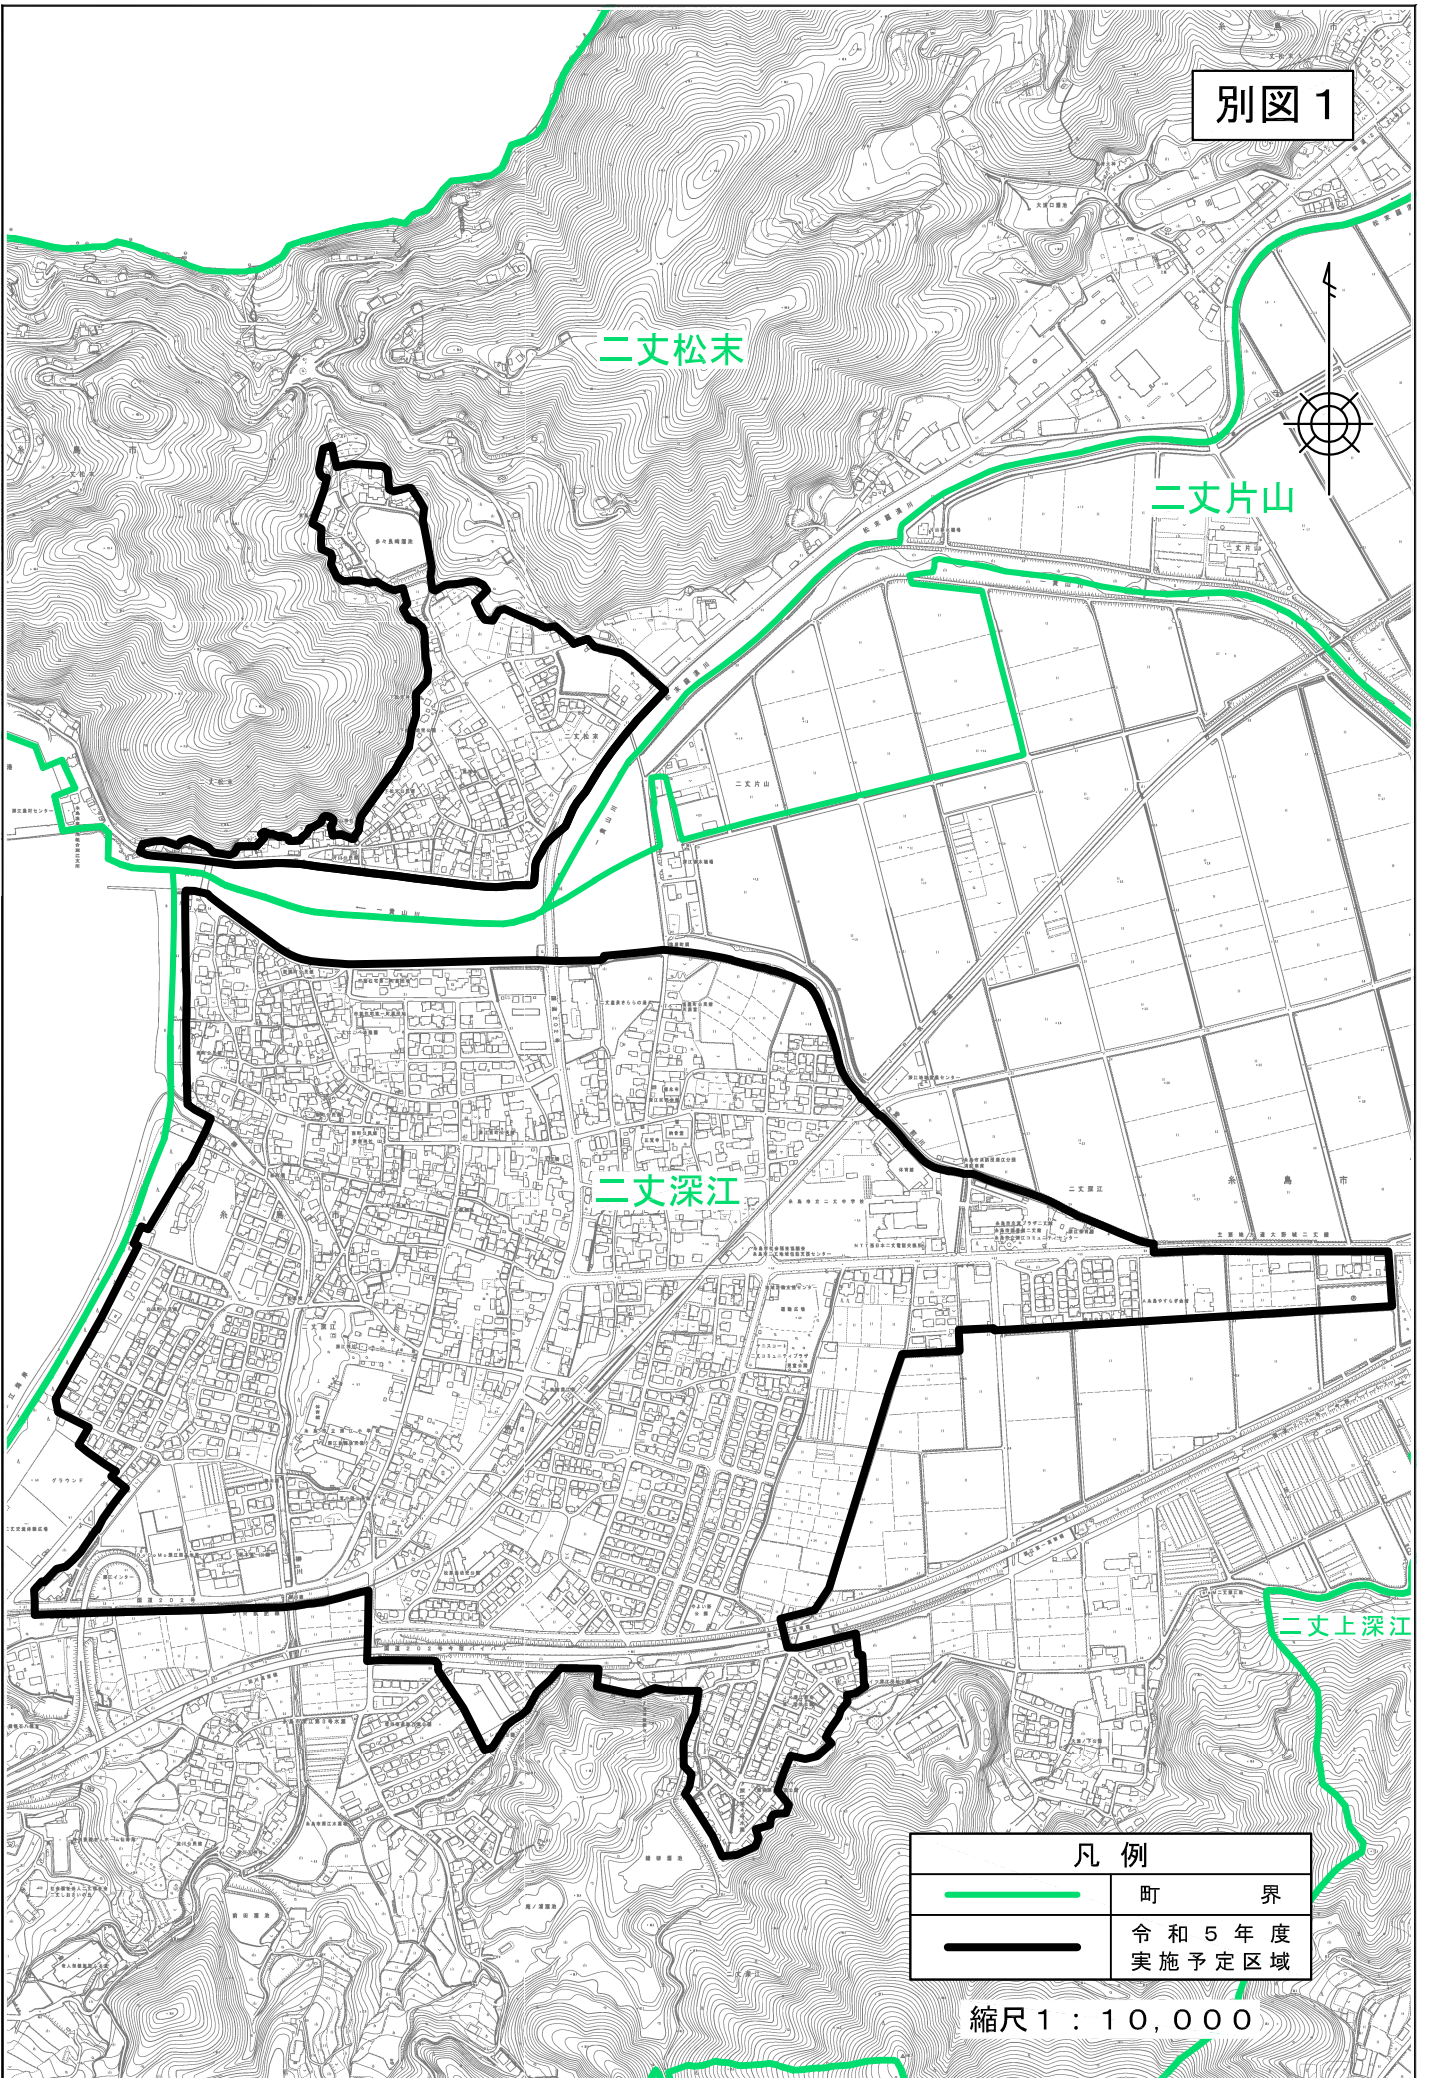

別図 1

二丈松末

二丈片山

二丈深江

二丈上深江

凡例	
	町界
	令和5年度 実施予定区域

縮尺 1 : 10,000

凡例	
	町界
	令和5年度 実施予定区域

縮尺 1 : 10,000