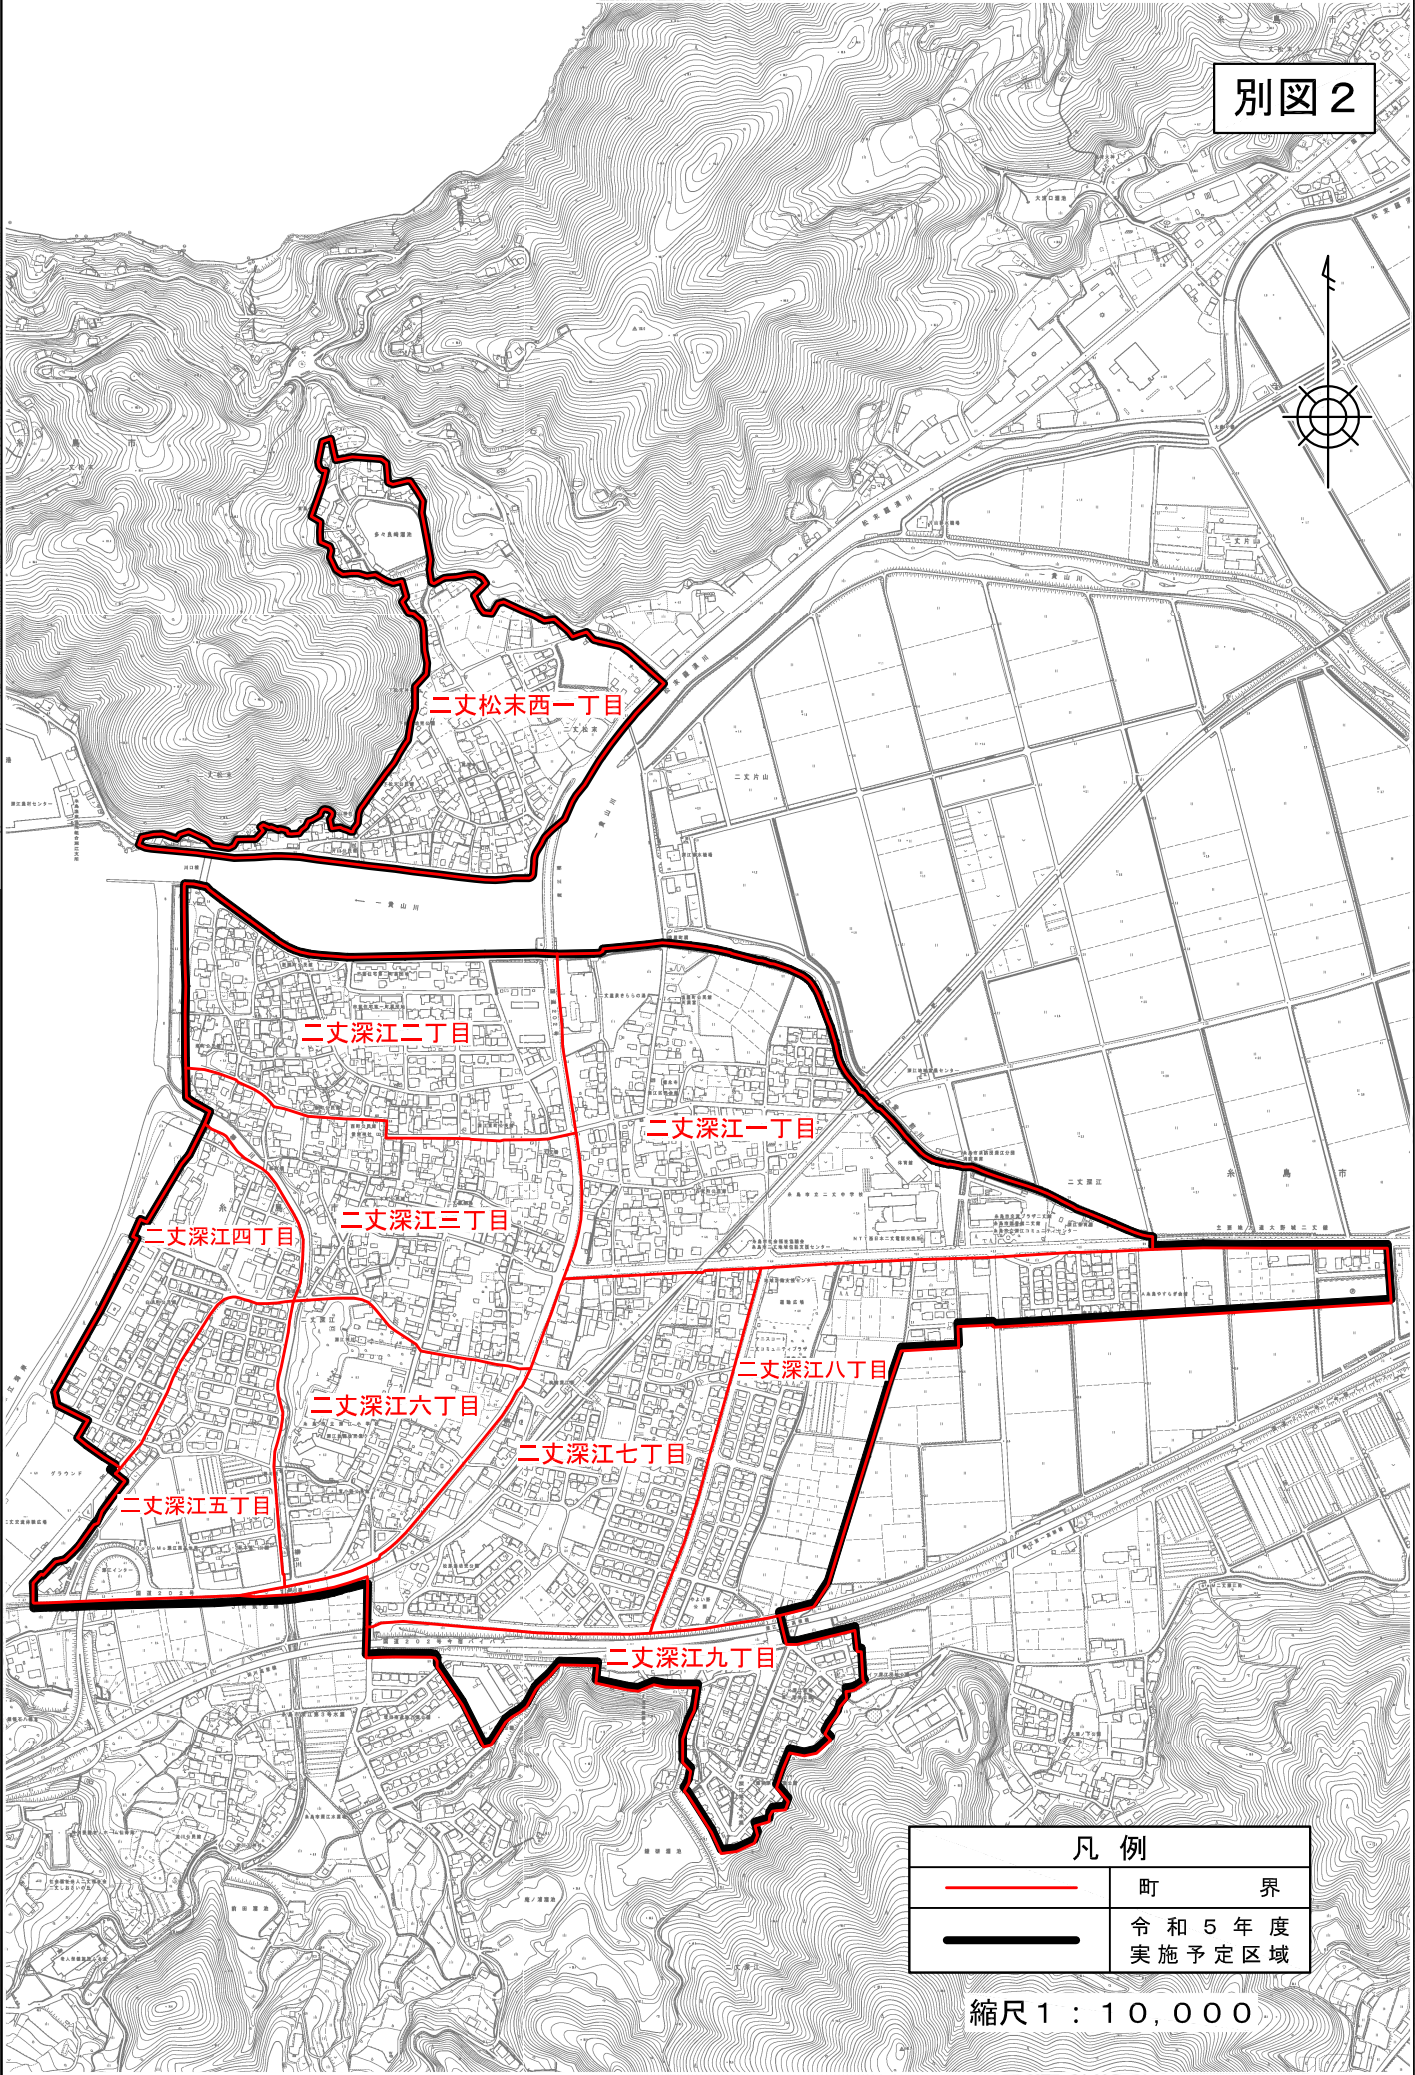

別図 1

二丈松末

二丈片山

二丈深江

二丈上深江

凡例	
	町界
	令和5年度 実施予定区域

縮尺 1 : 10,000

凡例	
	町界
	令和5年度 実施予定区域

縮尺 1 : 10,000