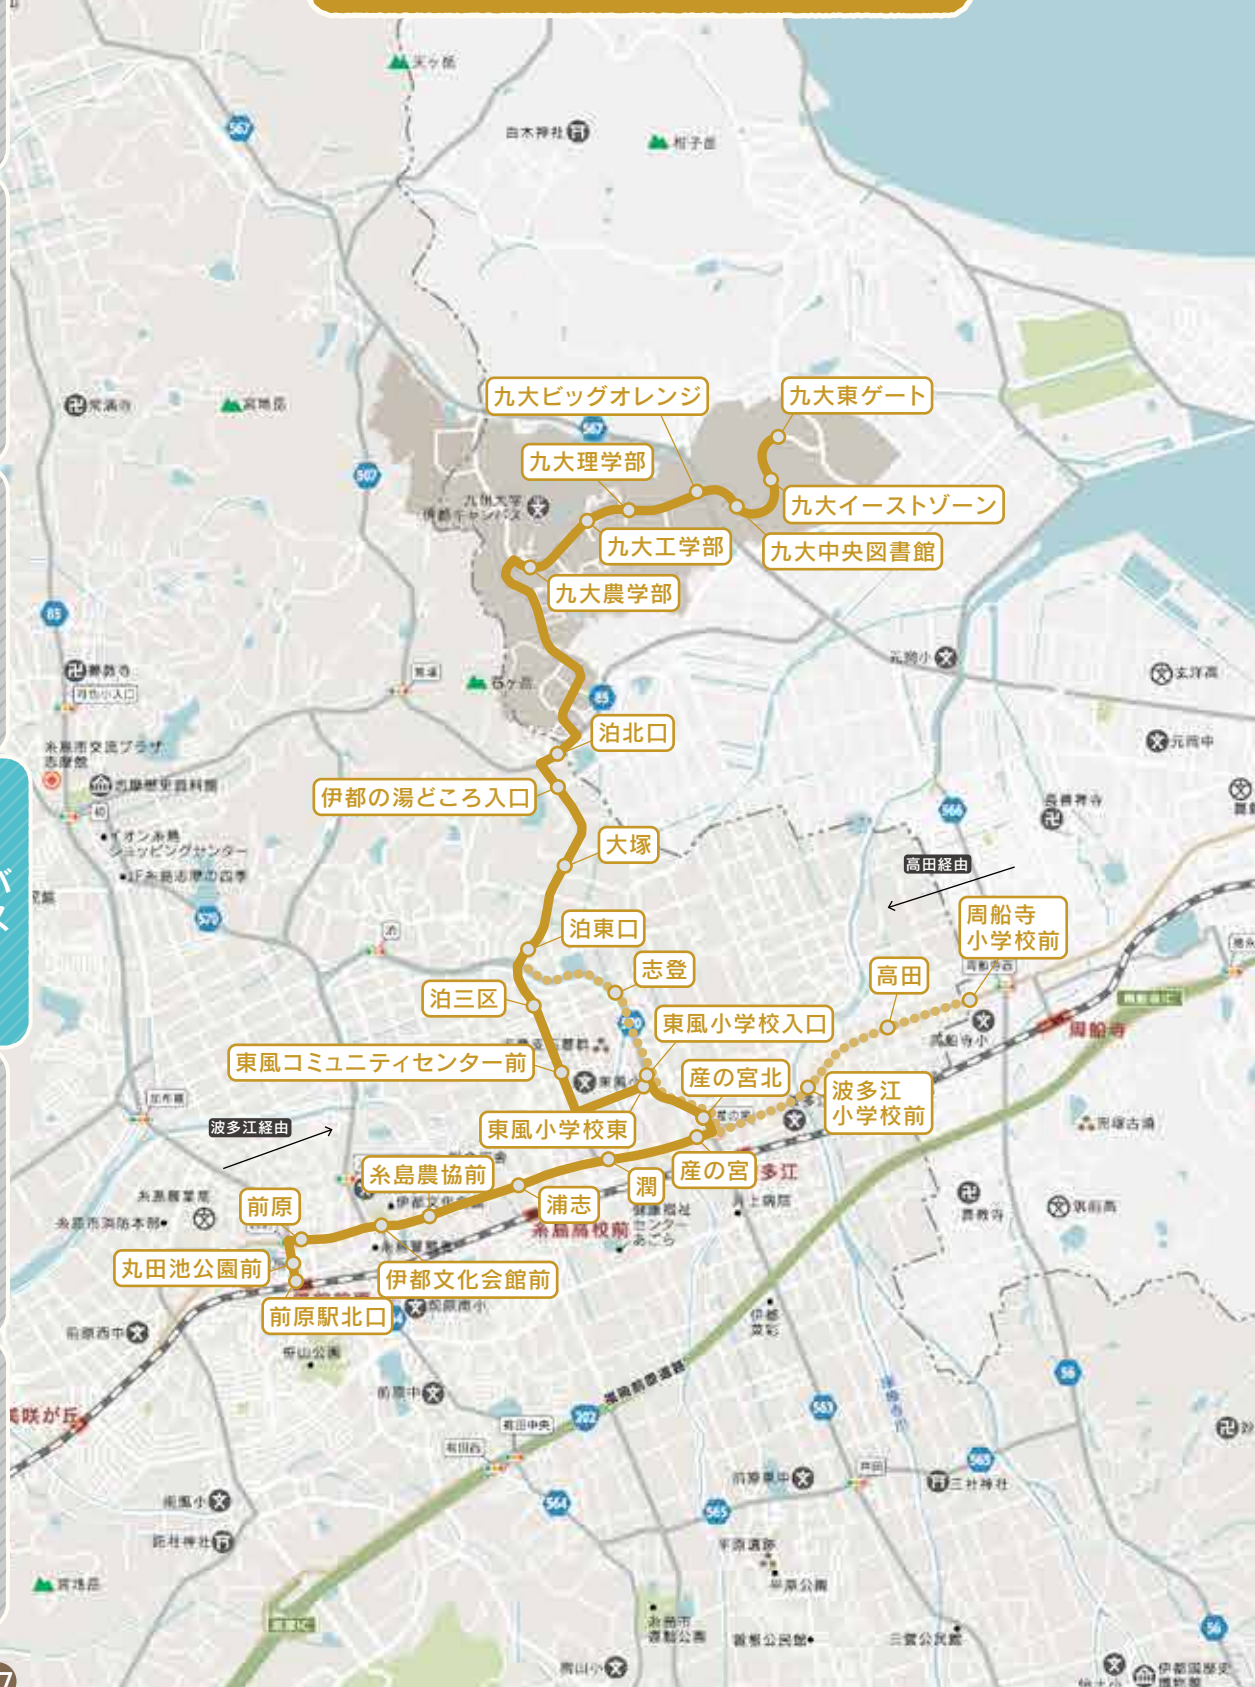

九大線 波多江經由 高田經由

九大線 泊經由 馬場・油比經由

筑前前原駅時刻表 天神・博多・空港方面

平日		土曜・休日 (2022.4.1)	
5	07 26 59	5	07 26 53
6	16 26 36 44 54	6	20 41 53
7	04 10 18 24 30	7	10 25 46 56
	36 43 47 56		
8	01 10 19 30 46 56	8	08 20 35(快速) 39 56
9	13 27 37 54	9	08 20 37(快速) 40 53
10	07 30 46 59	10	07 27 38(快速) 45
11	13 29 44 58	11	01 15 31 44
12	13 29 44 58	12	02 16 32 45
13	13 29 44 58	13	01 16 33 49
14	13 29 44 58	14	02 16 31 45
15	13 29 44	15	04 21 33 41 52
16	03 20 32 48	16	14 23 37(快速) 40 59
17	04 11 25 37 49	17	14 29 43(快速) 47 57
18	10 24 40 56	18	11 28 42
19	10 33 45 56	19	02 12 30 46 57
20	10 29 46	20	12 25 42 53
21	05 23 41 58	21	13 31 52
22	18 41	22	19 44
23	10	23	10