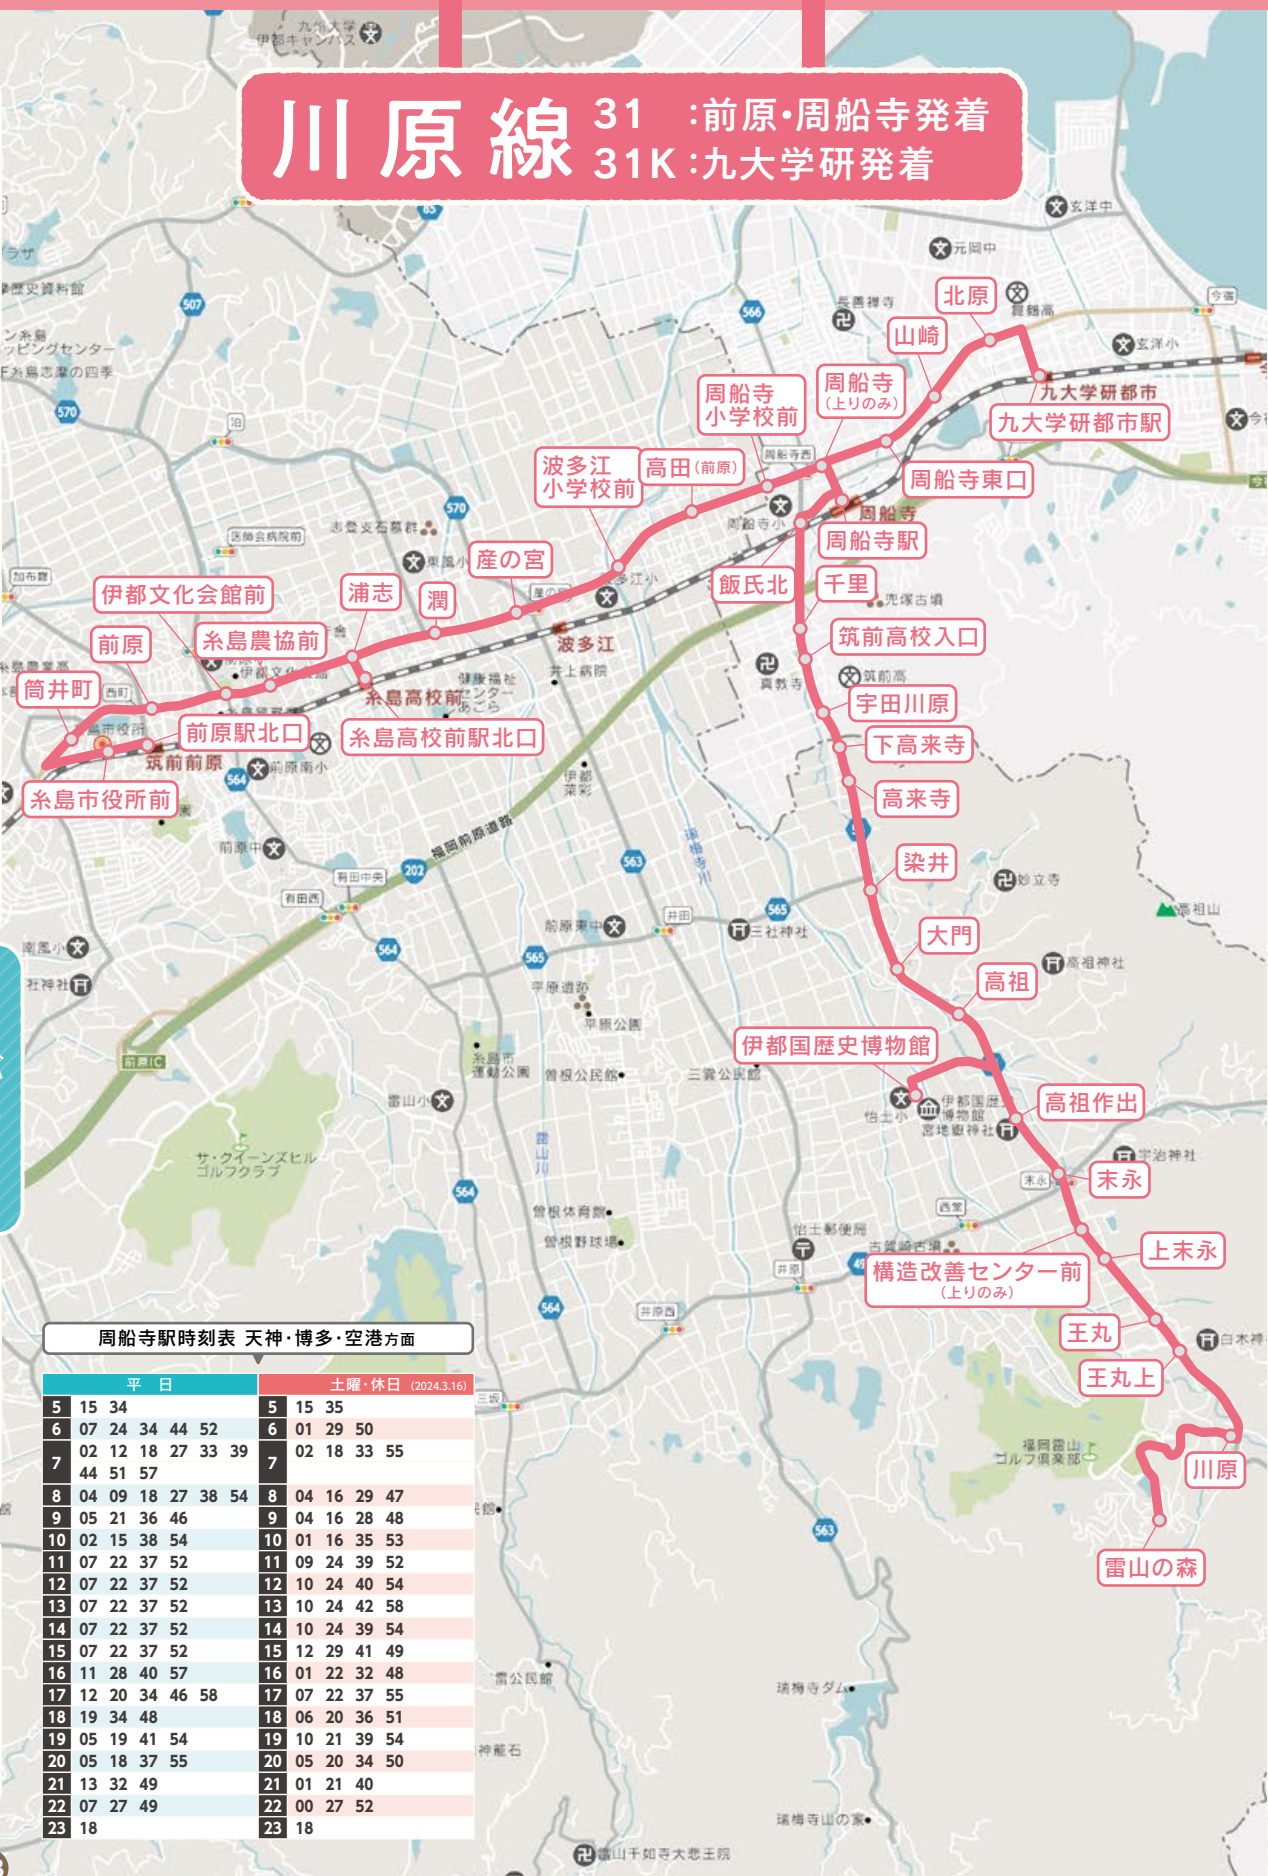

川原線 31 :前原・周船寺発着 31K:九大学研発着

路線図

ご利用案内

JR筑肥線

バス

市営渡船

タクシー

周船寺駅時刻表 天神・博多・空港方面

平日		土曜・休日 (2024.3.16)	
5	15 34	5	15 35
6	07 24 34 44 52	6	01 29 50
7	02 12 18 27 33 39 44 51 57	7	02 18 33 55
8	04 09 18 27 38 54	8	04 16 29 47
9	05 21 36 46	9	04 16 28 48
10	02 15 38 54	10	01 16 35 53
11	07 22 37 52	11	09 24 39 52
12	07 22 37 52	12	10 24 40 54
13	07 22 37 52	13	10 24 42 58
14	07 22 37 52	14	10 24 39 54
15	07 22 37 52	15	12 29 41 49
16	11 28 40 57	16	01 22 32 48
17	12 20 34 46 58	17	07 22 37 55
18	19 34 48	18	06 20 36 51
19	05 19 41 54	19	10 21 39 54
20	05 18 37 55	20	05 20 34 50
21	13 32 49	21	01 21 40
22	07 27 49	22	00 27 52
23	18	23	18