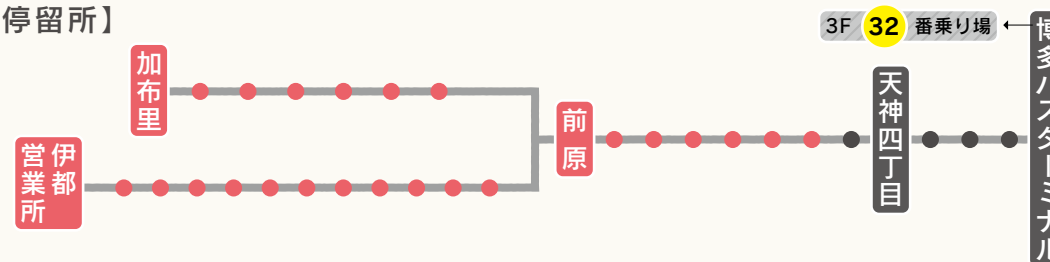

【土日祝日】

上り

伊都営業所	加布里	前原	天神四丁目	博多バスターミナル
5:38	→	6:05	6:42	6:53
6:03	→	6:30	7:07	7:18
6:33	→	7:00	7:37	7:48
6:53	→	7:20	7:57	8:08
	7:30	7:40	8:17	8:28
7:33	→	8:00	8:37	8:48
7:53	→	8:20	8:57	9:08
	8:30	8:40	9:17	9:28
8:33	→	9:00	9:37	9:48
	9:20	9:30	10:07	10:18
9:33	→	10:00	10:37	10:48
	10:20	10:30	11:07	11:18
10:33	→	11:00	11:37	11:48
11:33	→	12:00	12:37	12:48
15:33	→	16:00	16:37	16:48
20:33	→	21:00	21:37	21:48

【土日祝日】

下り

博多バスターミナル	天神四丁目	前原	加布里	伊都営業所
12:18	12:29	13:11	→	13:37
14:18	14:29	15:11	→	15:37
14:48	14:59	15:41	15:51	
15:18	15:29	16:11	→	16:37
15:48	15:59	16:41	16:51	
16:18	16:29	17:11	→	17:37
16:48	16:59	17:41	17:51	
17:18	17:29	18:11	→	18:37
17:38	17:49	18:31	→	18:57
17:58	18:09	18:51	19:01	
18:18	18:29	19:11	→	19:37
18:48	18:59	19:41	19:51	
19:18	19:29	20:11	→	20:37
19:48	19:59	20:41	→	21:07
20:18	20:29	21:10	→	21:36
21:08	21:19	22:00	→	22:26
22:08	22:19	23:00	→	23:26

【バス停留所】