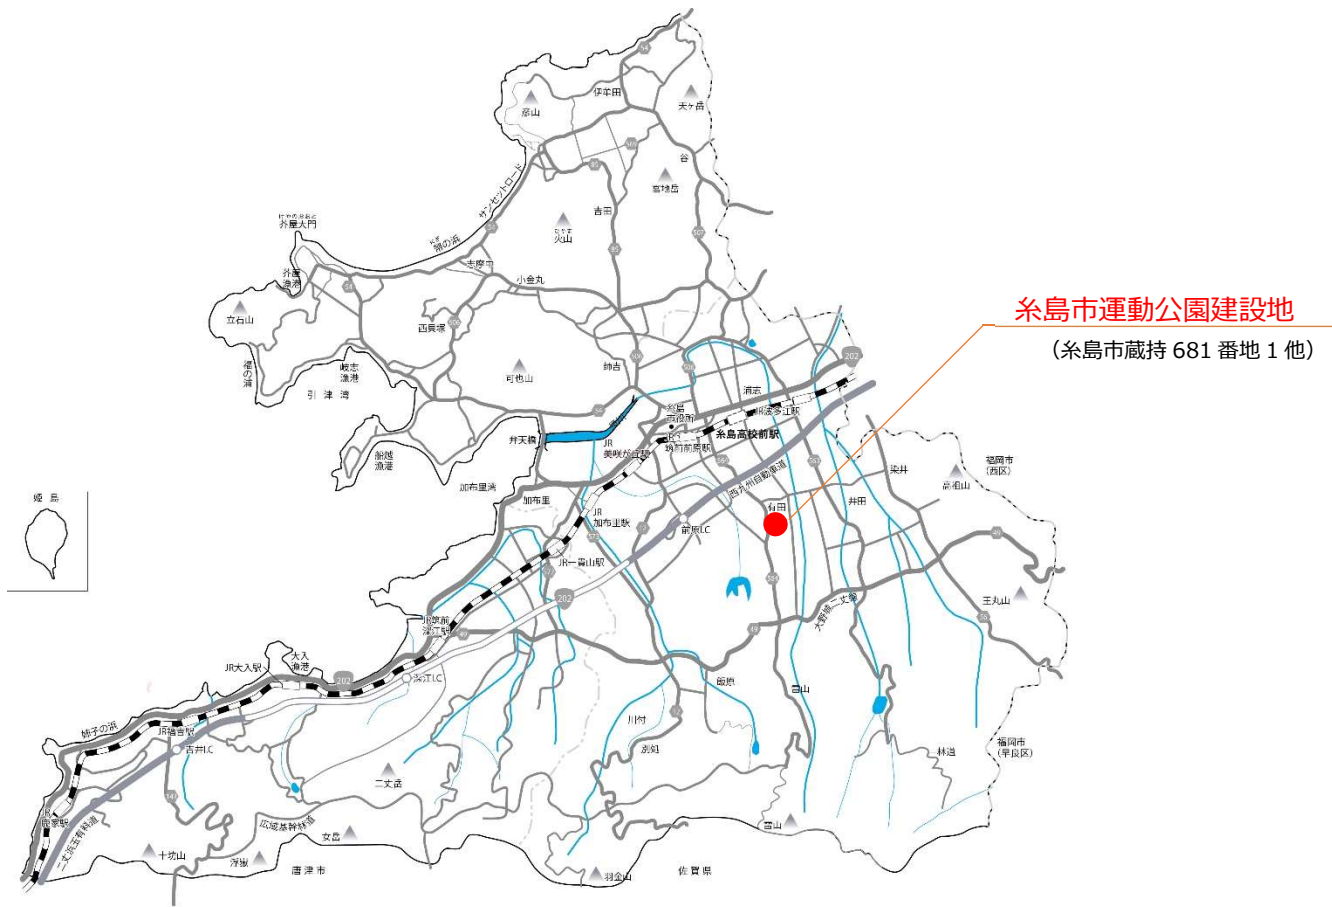

糸島市運動公園 位置図

画像 Google earth