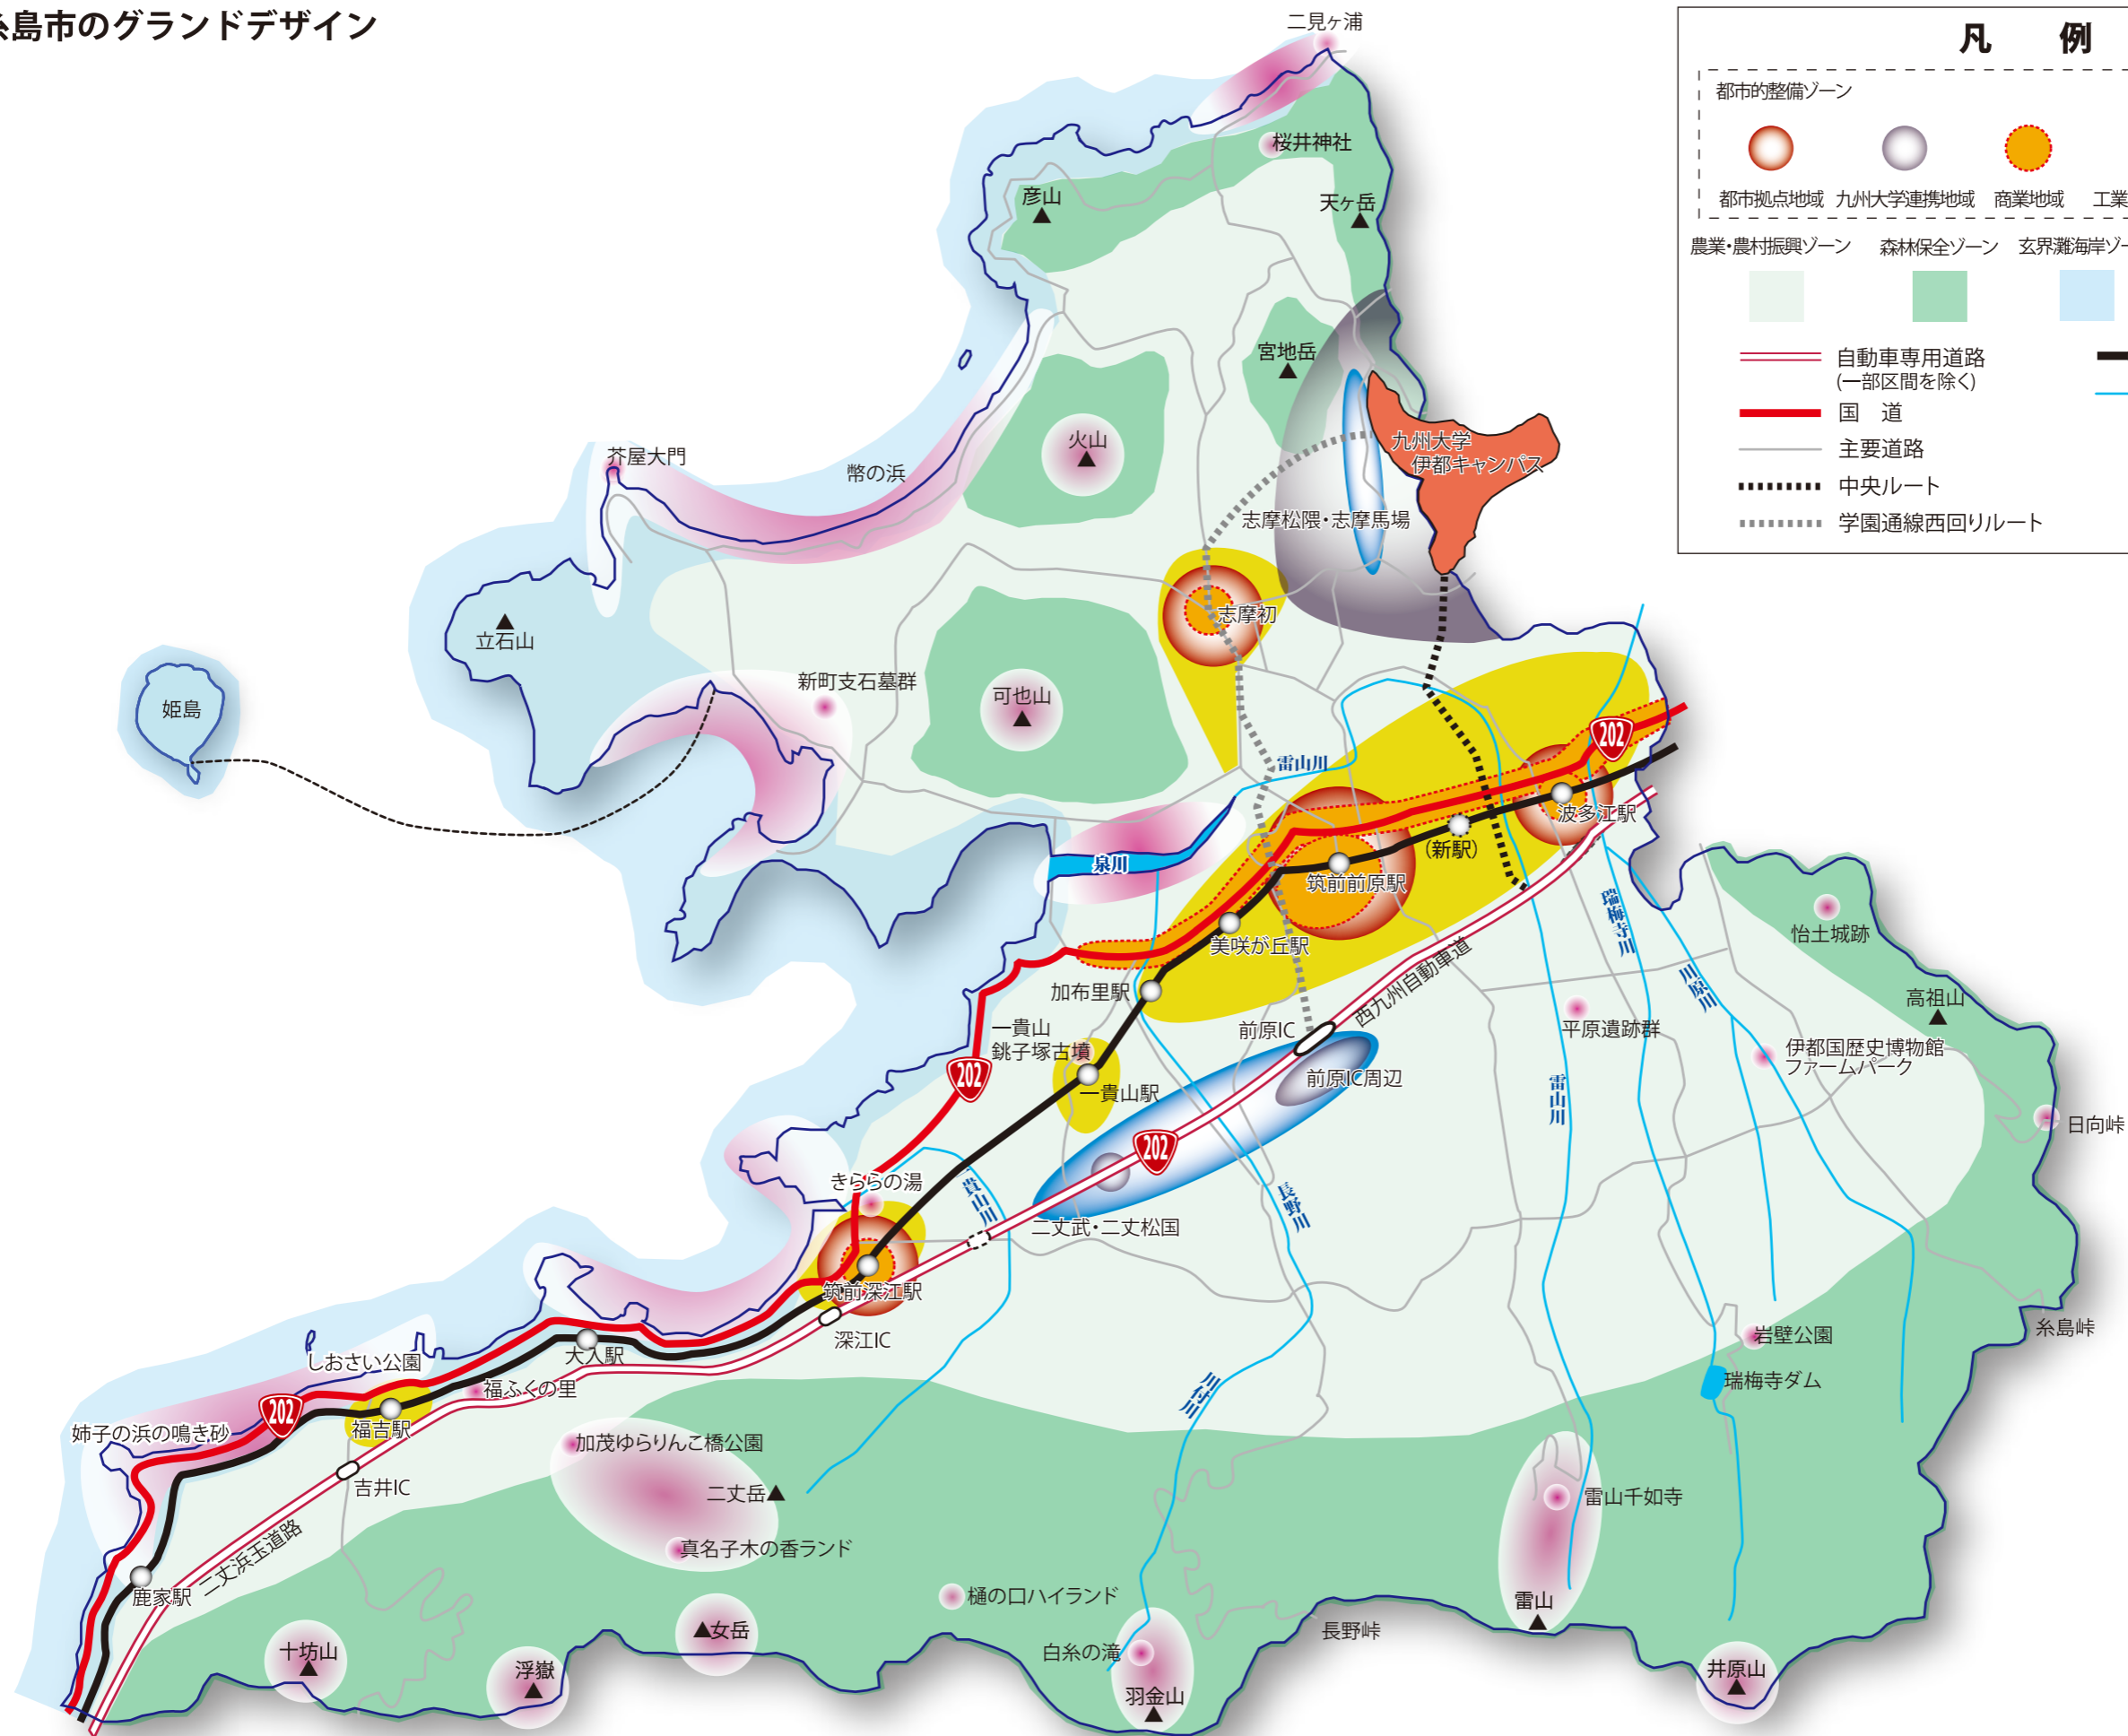

2 糸島市のグランドデザイン

凡 例				
都市的整備ゾーン				
都市拠点地域	九州大学連携地域	商業地域	工業・流通地域	住宅地域
農業・農村振興ゾーン				
森林保全ゾーン				
玄界灘海岸ゾーン				
観光・レク・交流ゾーン				
自動車専用道路 (一部区間を除く)		鉄 道		
国 道		河 川		
主要道路				
中央ルート				
学園通線西回りルート				