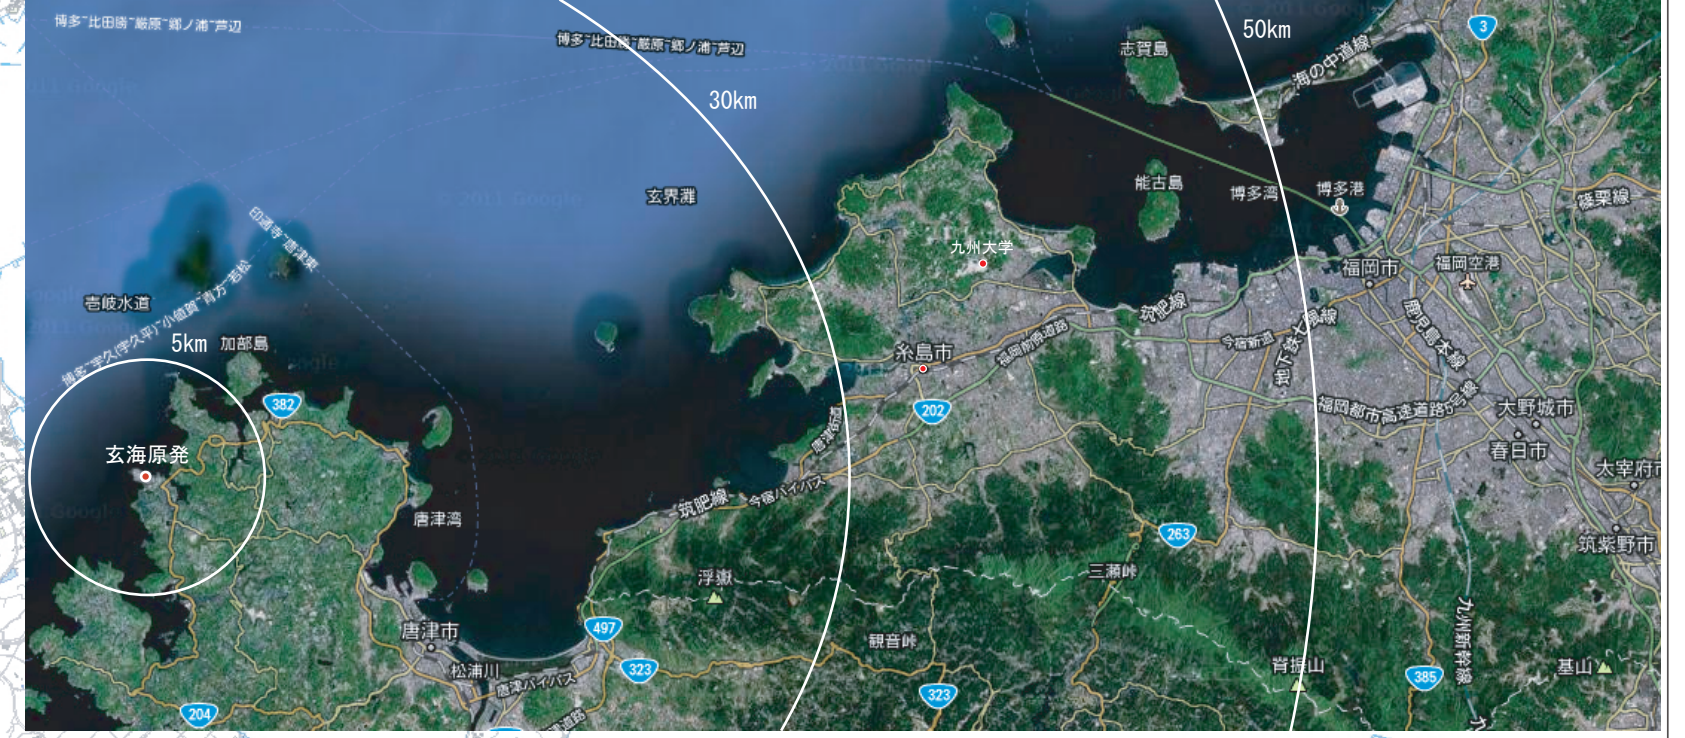

【糸島市地図】玄海原発から半径30kmに含まれる範囲

玄海原発と糸島市の位置関係

玄海原発から半径30kmのライン

凡例	
	国道・有料道路
	県道