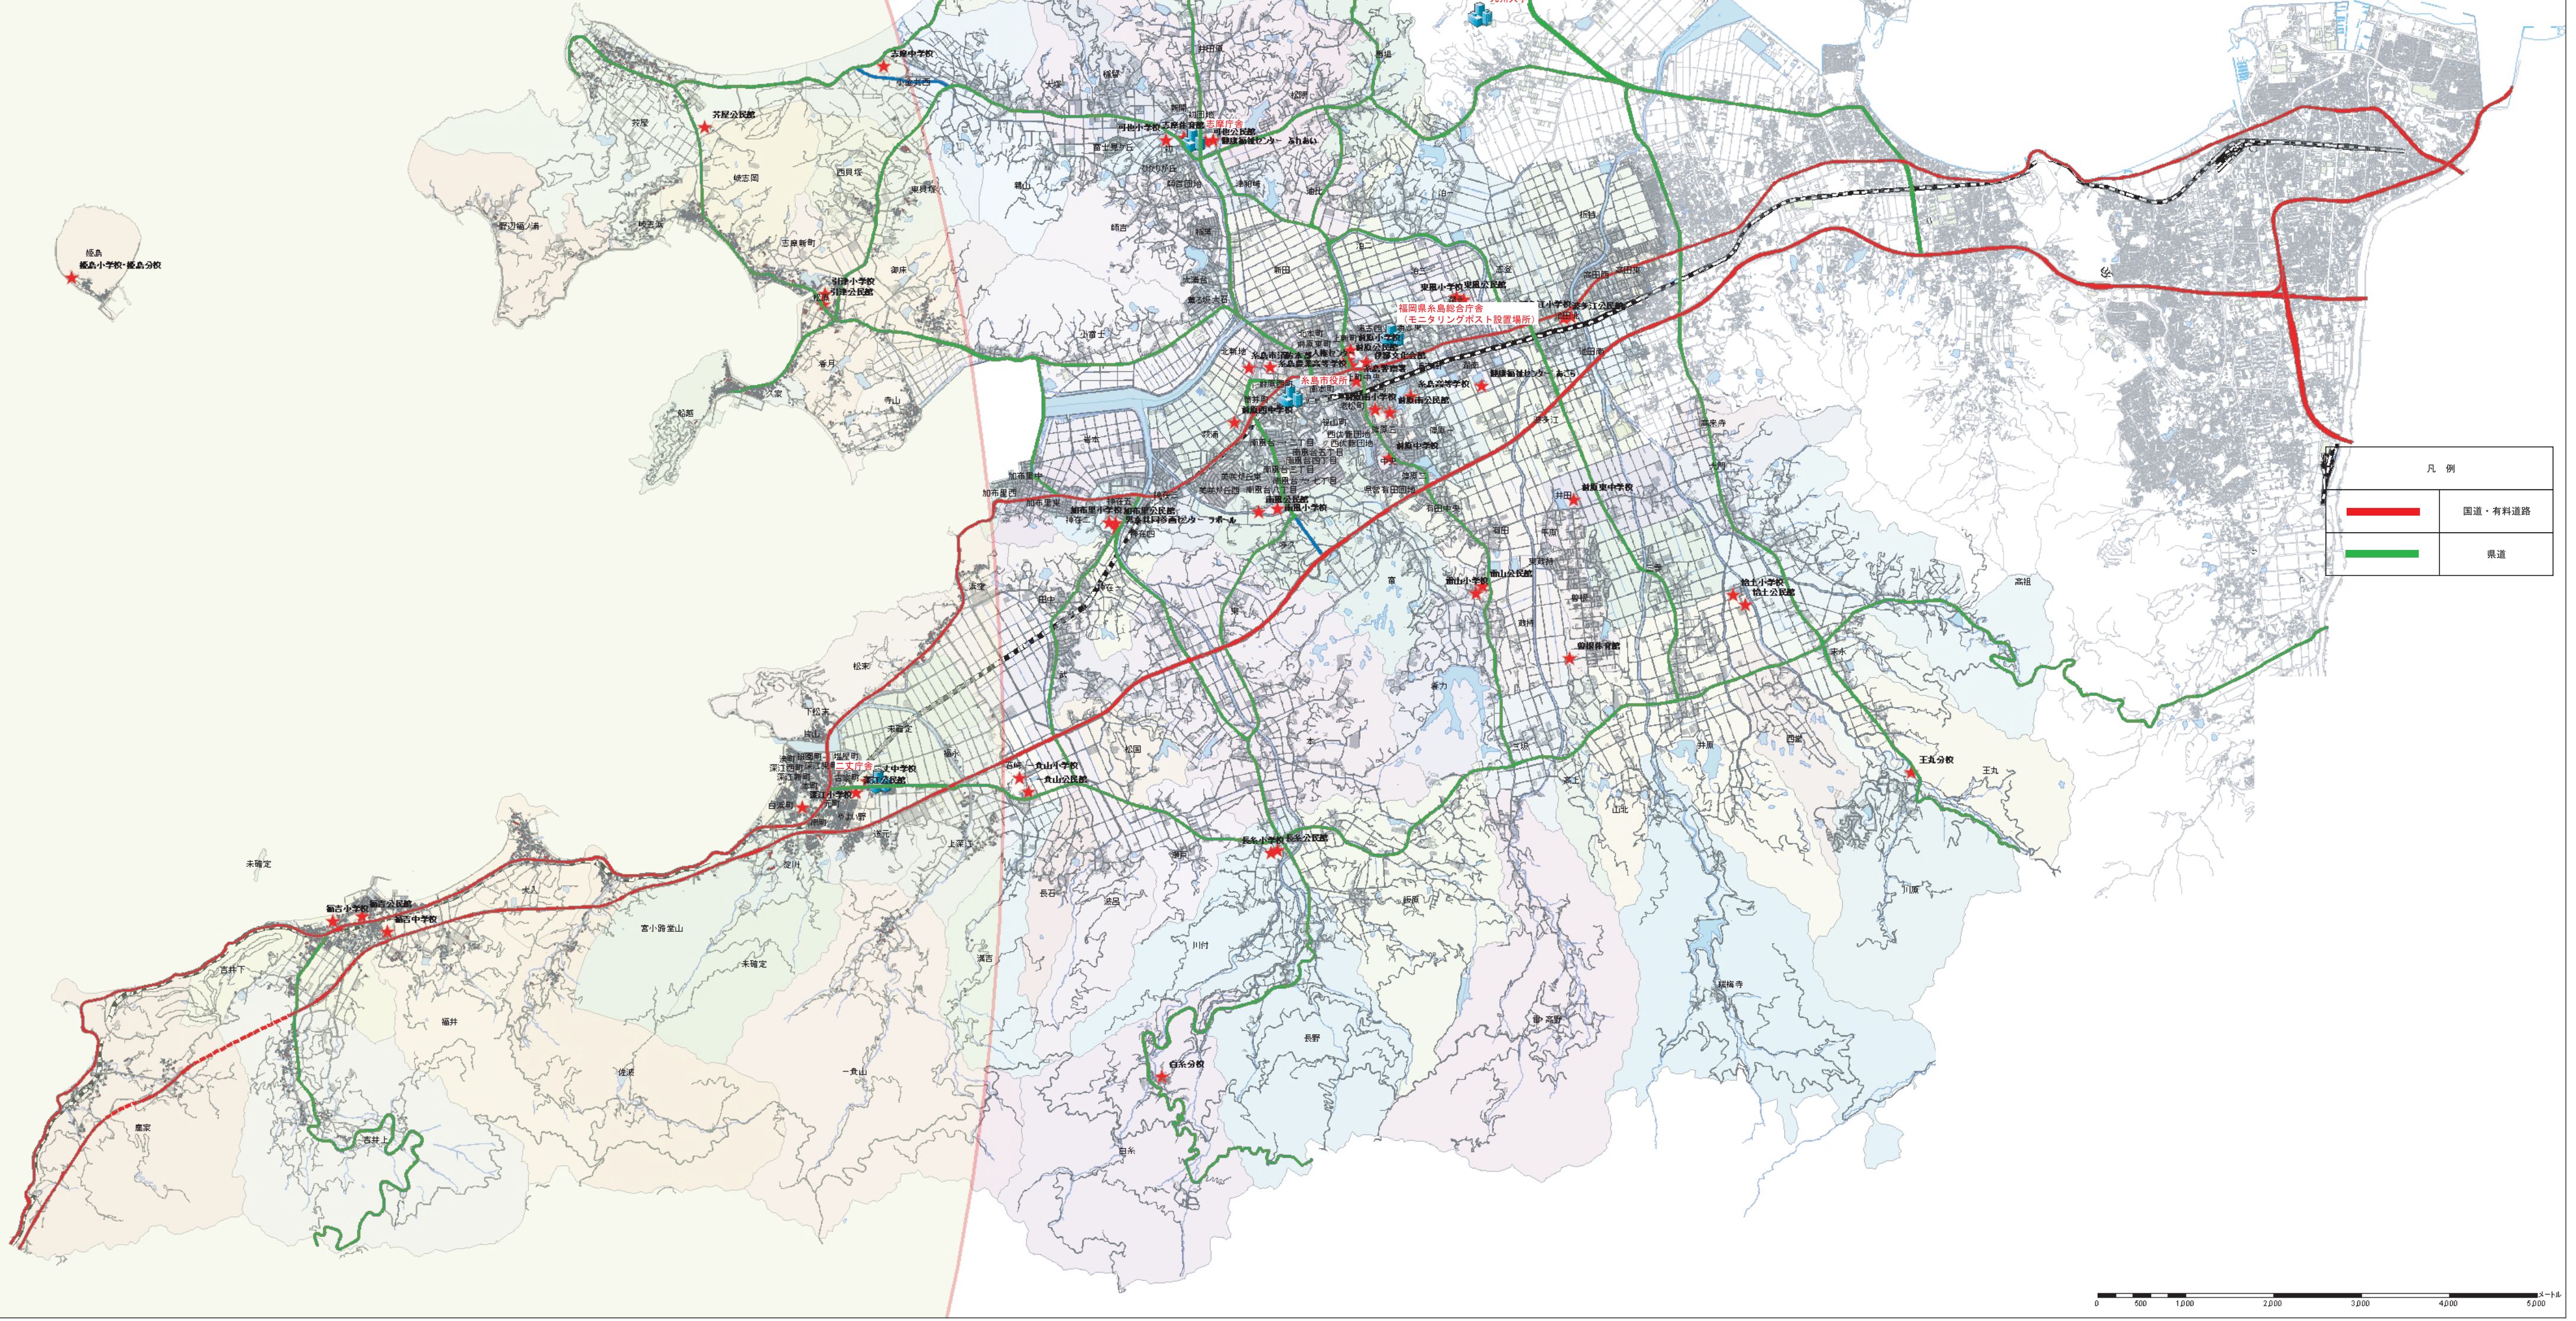

【糸島市地図】玄海原発から半径30kmに含まれる範囲

玄海原発と糸島市の位置関係

玄海原発から半径30kmのライン

凡例	
	国道・有料道路
	県道