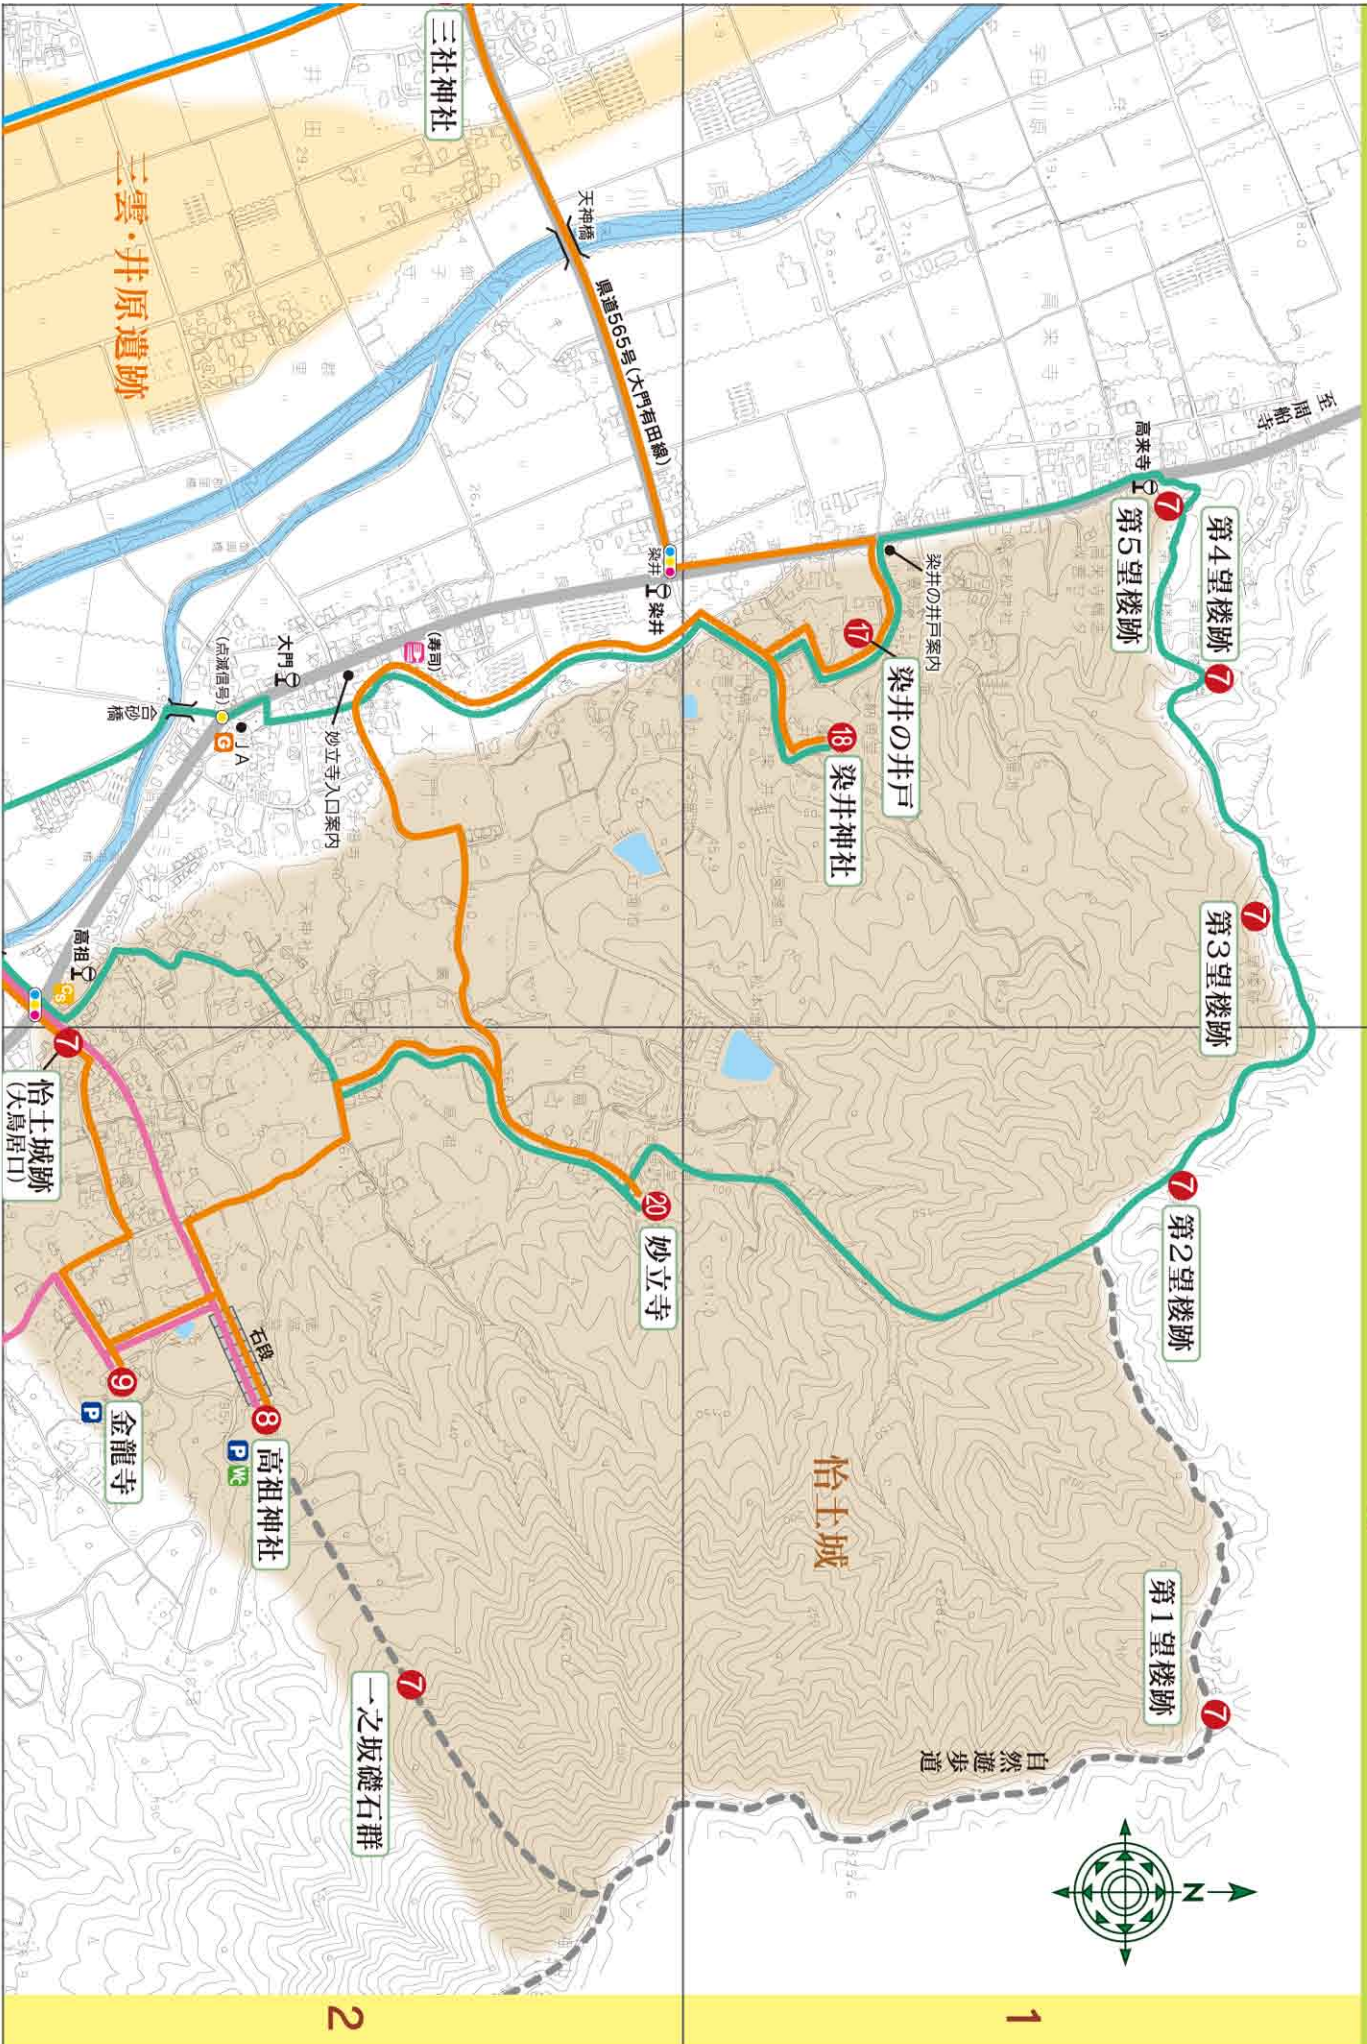

B

C

三雲・井原遺跡

三社神社

天神橋

県道565号(大門有田線)

染井

染井の井戸

染井神社

第5望楼跡

第4望楼跡

第3望楼跡

第2望楼跡

第1望楼跡

妙立寺

怡土城

一之坂礎石群

高祖神社

金龍寺

怡土城跡
(大鳥居口)

2

1