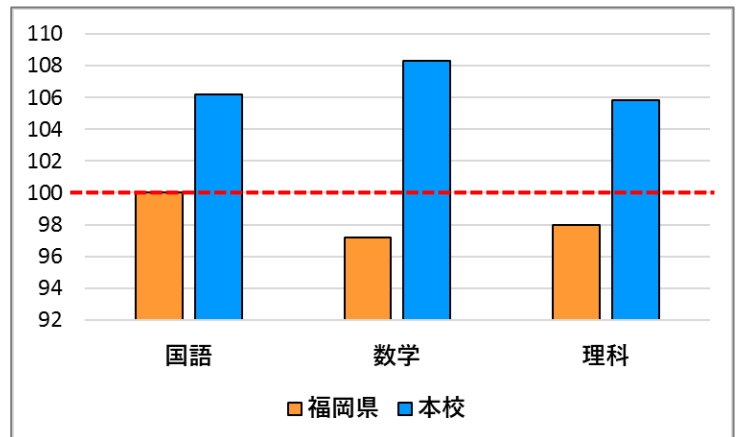

※理科は、3年に1回行われます。

〈生徒質問紙の結果〉「はい」と回答した割合

○人が困っているときは、進んで助けているか。

本校：41.5%，全国：40.6%，福岡県：38.9%

○人の役に立つ人間になりたいと思うか。

本校：78.6%，全国：73.5%，福岡県：74.7%

●家で自分で計画を立てて勉強をしているか。

本校：7.4%，全国：15.4%，福岡県：13.3%

●携帯電話、スマートフォンの使い方について、家の人と約束したことを守っているか。

本校：21.0%，全国：32.2%，福岡県：30.5%

『伊都の学び舎』第2クールが始まります

九州大学のボランティアサークルと連携し、本校生徒の苦手教科の克服と主体的に学習に取り組む態度の育成を目的として、『伊都の学び舎』を開催しています。6月24日、7月1日・8日・15日の4回を第1クールとして、放課後の16時35分から18時30分(部活動終了時刻)まで実施しました。参加した14名の生徒は自主学習をしながら、分からないところを大学生や教師に尋ねるといったスタイルで行っています。第1クールのアンケート結果は、「満足」：85.7%、「まあ満足」：14.3%という結果でした。この取組が生徒の学習意欲と学力の向上につながることを期待しています。第2クールは、10月14日から始まります。多くの生徒の参加を待っています。