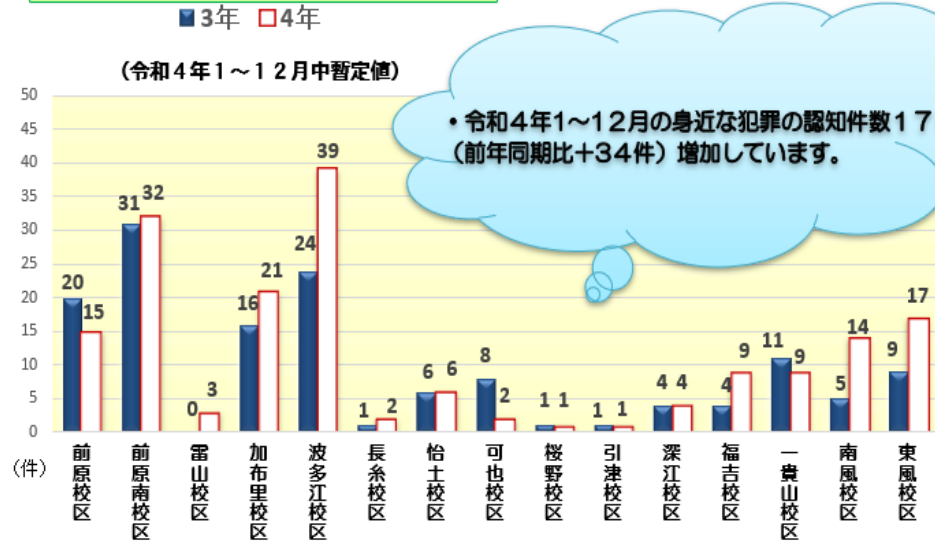

【青パト出発式】

地域住民の皆さんが、安全安心で過ごせる深江校区を目指し、青パトの運行に努めていきます。青色回転灯を点灯させて走行していますので、見かけたら手を振ってくれると嬉しいですね。

【深江校区振興協議会 安全安心部会】

糸島青パト通信

校別身近な犯罪発生状況

二丈地区犯罪発生状況

	深江	福吉	一貴山
自転車盗	3	5	2
オートバイ盗	0	1	0
万引き	1	3	4
強制わいせつ罪	0	0	3
合計	4	9	9

罪種別では自転車盗が著しく増加しました。糸島市全体では90件、その内深江校区は3件です。自転車をちょっと借りていこうというのも犯罪です。地域から犯罪を根絶していきましょう。

【資料提供】

糸島市青パト連絡協議会

センター利用…部屋の申込方法

◆空き状況の確認

空き状況をご確認ください。その時は、利用者名(団体名)、利用人数、利用の目的(用途)をお聞きます。(電話での問い合わせも可能です。)

◆申請書提出(来館)