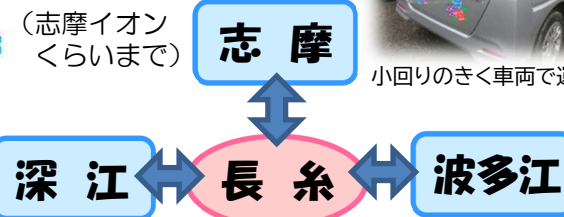

◇運行範囲

◇使い方いろいろ(利用例)

週に1度スーパーでまとめ買い。お家まで送迎してもらえるので、荷物が多くなっても楽々！

月に何度か通院する際に利用。迎えに来てもらえるので、検査の日も安心です！

親戚や友人の家に行く際に利用。公共バスが通っていない場所でも大丈夫！

◇運行スケジュール

火曜日～金曜日 午前の部 9:00～12:00
(祝日運休) 午後の部 13:00～16:30

ご自宅から目的地まで
ドアtoドアで運行しています！
(一部制限あり)

糸島市役所 健康づくり課より

血糖値スパイクを知っていますか？

保健師コラム第20号

血糖値スパイクとは、空腹時の血糖値は正常でも「食後1～2時間のうちに急激に高血糖となる」状態のことです。これが繰り返されると血管内部が傷つき、動脈硬化を促進させ、脳梗塞・心筋梗塞等につながる危険性があります。