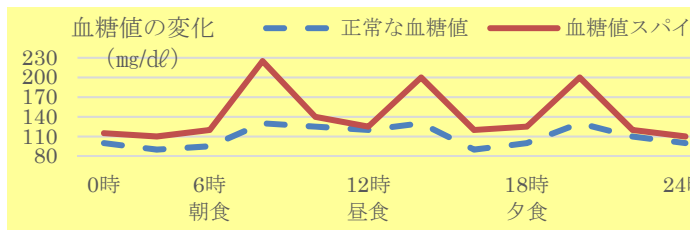

◇運行範囲

◇使い方いろいろ(利用例)

週に1度スーパーでまとめ買い。お家まで送迎してもらえるので、荷物が多くなっても楽々！

月に何度か通院する際に利用。迎えに来てもらえるので、検査の日も安心です！

親戚や友人の家に行く際に利用。公共バスが通っていない場所でも大丈夫！

◇運行スケジュール

火曜日～金曜日 午前の部 9:00～12:00
(祝日運休) 午後の部 13:00～16:30

ご自宅から目的地まで
ドアtoドアで運行しています！
(一部制限あり)

糸島市役所 健康づくり課より

血糖値スパイクを知っていますか？

保健師コラム第20号

血糖値スパイクとは、空腹時の血糖値は正常でも「食後1～2時間のうちに急激に高血糖となる」状態のことです。これが繰り返されると血管内部が傷つき、動脈硬化を促進させ、脳梗塞・心筋梗塞等につながる危険性があります。

【血糖値スパイクを予防しよう】

- ◆食べる順番は、まず「野菜」から
→先に野菜を食べると食物繊維の働きで糖の吸収が遅くなり、血糖値の上昇が緩やかになる
- ◆糖質の多い飲み物や食べ物を摂りすぎない
→血糖値の急上昇、急下降を防ぐ
- ◆3食規則正しく食べる
→欠食した後の食事では、血糖値スパイクが一層起きやすくなる
- ◆こまめに体を動かし、血糖値の上昇を抑える
問い合わせ：糸島市健康づくり課 ☎332-2069