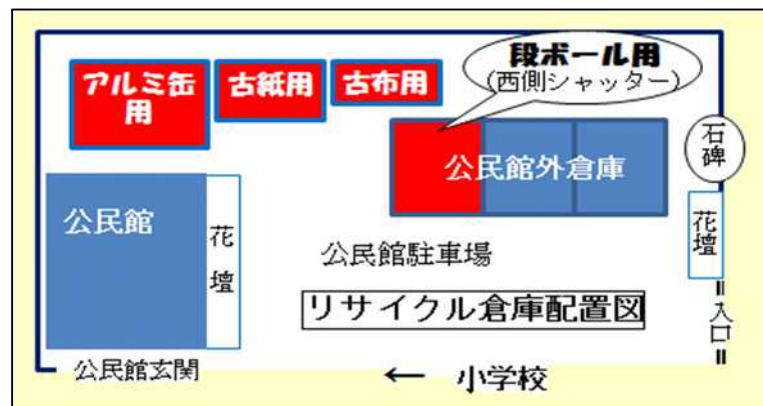

白地で袖と裾に紺の市松模様が入っています

リサイクル資源倉庫が新しくなりました

リサイクル促進・ゴミ減量の活動にご協力をお願いします！！

回収場所：長系公民館（右図倉庫）
回収日：火～日
（月曜および年末年始は不可）
時間：8:30～16:50

食品用発泡トレイ（白色のみ）
牛乳パックも、回収しています。
洗って清潔にしてお持ちください。
収集は、公民館玄関西側の回収ボックス

【リサイクル資源物の分け方・出し方】