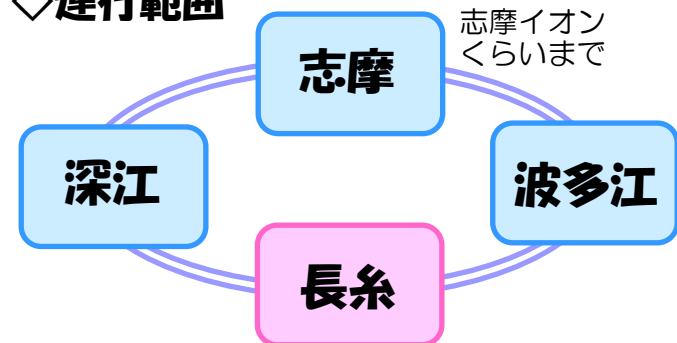

筋トレ まずは10回

【つま先立ち】
①椅子の背もたれなどを持って立つ
②息を吐きながらつま先立ちをする
③息を吐きながらかかとを元に戻す

有酸素運動 まずは1分間

【椅子に座って足踏み】
①椅子にすわったまま足踏み
②腕を大きく振ると効果大

※運動の後は、ストレッチをお忘れなく

問い合わせ：糸島市健康づくり課 ☎092-332-2069

令和6年度 あじさい号利用者大募集

長系校区の自主運行バス『長系あじさい号』は、4月からの利用者を募集しています。ご利用には毎年登録が必要ですので、長系コミュニティセンターあじさい館（☎323-2032）までご連絡ください。

◇運行範囲

◇利用の仕方いろいろ

♪週1度スーパーでまとめ買い。荷物が多くなっても楽々です。

♪かかりつけの病院へ。検査の日も安心です。

♪美容院や知人の家へ

※お買い物が不安な方へ

お買い物に同行するサポーター制度もあります。

詳しくは長系コミセンまで

◇自宅から目的地までドア to ドアで運行中。

足腰に不安がある方もご利用ください。

（一部制限があります）

◇運行スケジュール

火曜日～金曜日（祝日運休）

午前の部 9:00～12:00

午後の部 13:00～16:30

お互いの命と生活を守りましょう
飲酒運転 〇 連続達成中