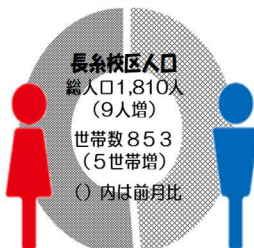

お互いの命と生活を守りましょう
飲酒運転0連続達成中

27日
2026年5月21日 現在

長系校区まちづくり推進委員会

長系校区の人口推移 令和8年4月末現在

行政区名	男	女	計	世帯数
白糸	40	51	91	41
川付	101	91	192	83
長野	209	211	420	229
飯原	112	136	248	110
本	339	361	700	306
瀬戸	74	85	159	84
合計	875	935	1,810	853