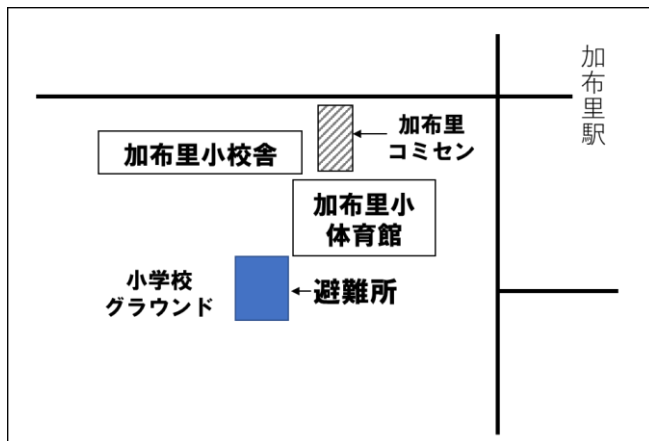

加布里校区スポーツ大会 **ビーチボールバレー&モルック** 主催 加布里校区運営協議会 主管 加布里校区体育委員会

今年もスポーツ大会を開催します。種目はおなじみビーチボールバレーと新競技モルックです。お誘いあわせの上、ふるってご参加ください！ お問い合わせは、体育委員もしくは歌舞里館まで。

- 開催日 6月14日(日)
- 選手集合 8:15
- 開会式 8:30~
- 会場 加布里小学校 体育館
- 練習日 6月7日、10日、11日、12日
- 練習時間 20:00~

令和7年度総合優勝 神在三行政区

加布里校区の避難所は**加布里1児童クラブ**です。

加布里コミュニティセンターが火災により現在利用できないため、加布里校区の指定避難所は**加布里1児童クラブ**となっております。

大雨や台風など災害が発生する恐れがある場合には、児童クラブに避難所が開設されます。

- ※ 駐車場は、体育館前駐車場および、小学校グラウンドをご利用ください。(避難所開設時は、体育館駐車場入口門と裏門を開放しています。)
- ※ 避難される際は、食料、防寒具、常備薬などをご持参ください。

かぎ針編み講座

歌舞里館
コミカレ1

ミツバチ リップ作り講座

昨年度大好評だった、「かぎ針編み講座」。今年度は、箱ティッシュのケース作りです。アクリル毛糸で、夏らしく涼しげな箱ティッシュケースでお部屋に彩を♪講座は全2回開催。かぎ針編みを少しでも経験のある方なら大丈夫!! 講師の先生が、優しく丁寧に教えてくださいます。

- 日時 6月23日(火) 30日(火)
10時~12時【全2回】
- 会場 加布里コミセン(犬石東公民館)
- 講師 大里 久子 さん
- 持ち物 かぎ針 6号(4.0mm) 飲料
- 材料費 800円
- 定員 8名程度(先着順) ※両日参加必須