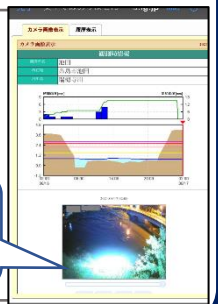

糸島防災ポータルをご活用ください！！

◀こちらのQRコードをお持ちのスマートフォンで読み取ってください。
読み取り後右の「糸島防災ポータル」のページが表示されますので、ホーム画面に追加ボタンを押してください。アプリではありませんので、登録やインストールは不要です。

＜糸島防災ポータルで取得できる主な情報＞

- ・糸島市災害ハザードマップ
- ・防災行政無線の放送内容
- ※・糸島市公式ホームページ
- ・糸島市の防災気象情報
- ※・防災情報リンク（気象警報・注意報、台風情報、土砂災害危険度情報、大雨・洪水危険度分布、河川の水位情報など見ることができます。）

糸島防災ポータル

- 糸島市災害ハザードマップ
- 防災行政無線の放送内容
- 糸島市防災ハンドブック
- 糸島市公式HP
- 福岡県防災HP
- 防災情報リンク（河川水位等）
- 防災メールまもるくんへの登録
- 情報メールいとしまへの登録
- 糸島市の防災気象情報（気象庁）
- JR九州運行状況
- 緊急連絡先
- このサイトについて

「糸島防災ポータル」のページ

例えば、こんな時にお使いください・・・適切な情報収集で早めの避難行動を！

大雨だけど、
近くの川は
大丈夫かな？

※河川の情報を知りたい!!
糸島市公式ホームページ
または、防災情報リンクを
タップする。
→河川の水位情報、水位計
設置箇所調べることができます。

水位計設置箇所の瑞梅寺川池田観測所、雷山川潤橋観測所をタップすると、水位や警報状態が詳しく表示されています。

カメラ映像で確認できます!!

おしらせ 秋のサークル作品展（期間10月～12月まで）

はたえ館1階ロビーにてサークル(希望団体)の作品を展示します。10月から12月まで1～2週間おきに作品を入れ替えて展示します。力作ぞろいの作品の数々を是非ご鑑賞ください！