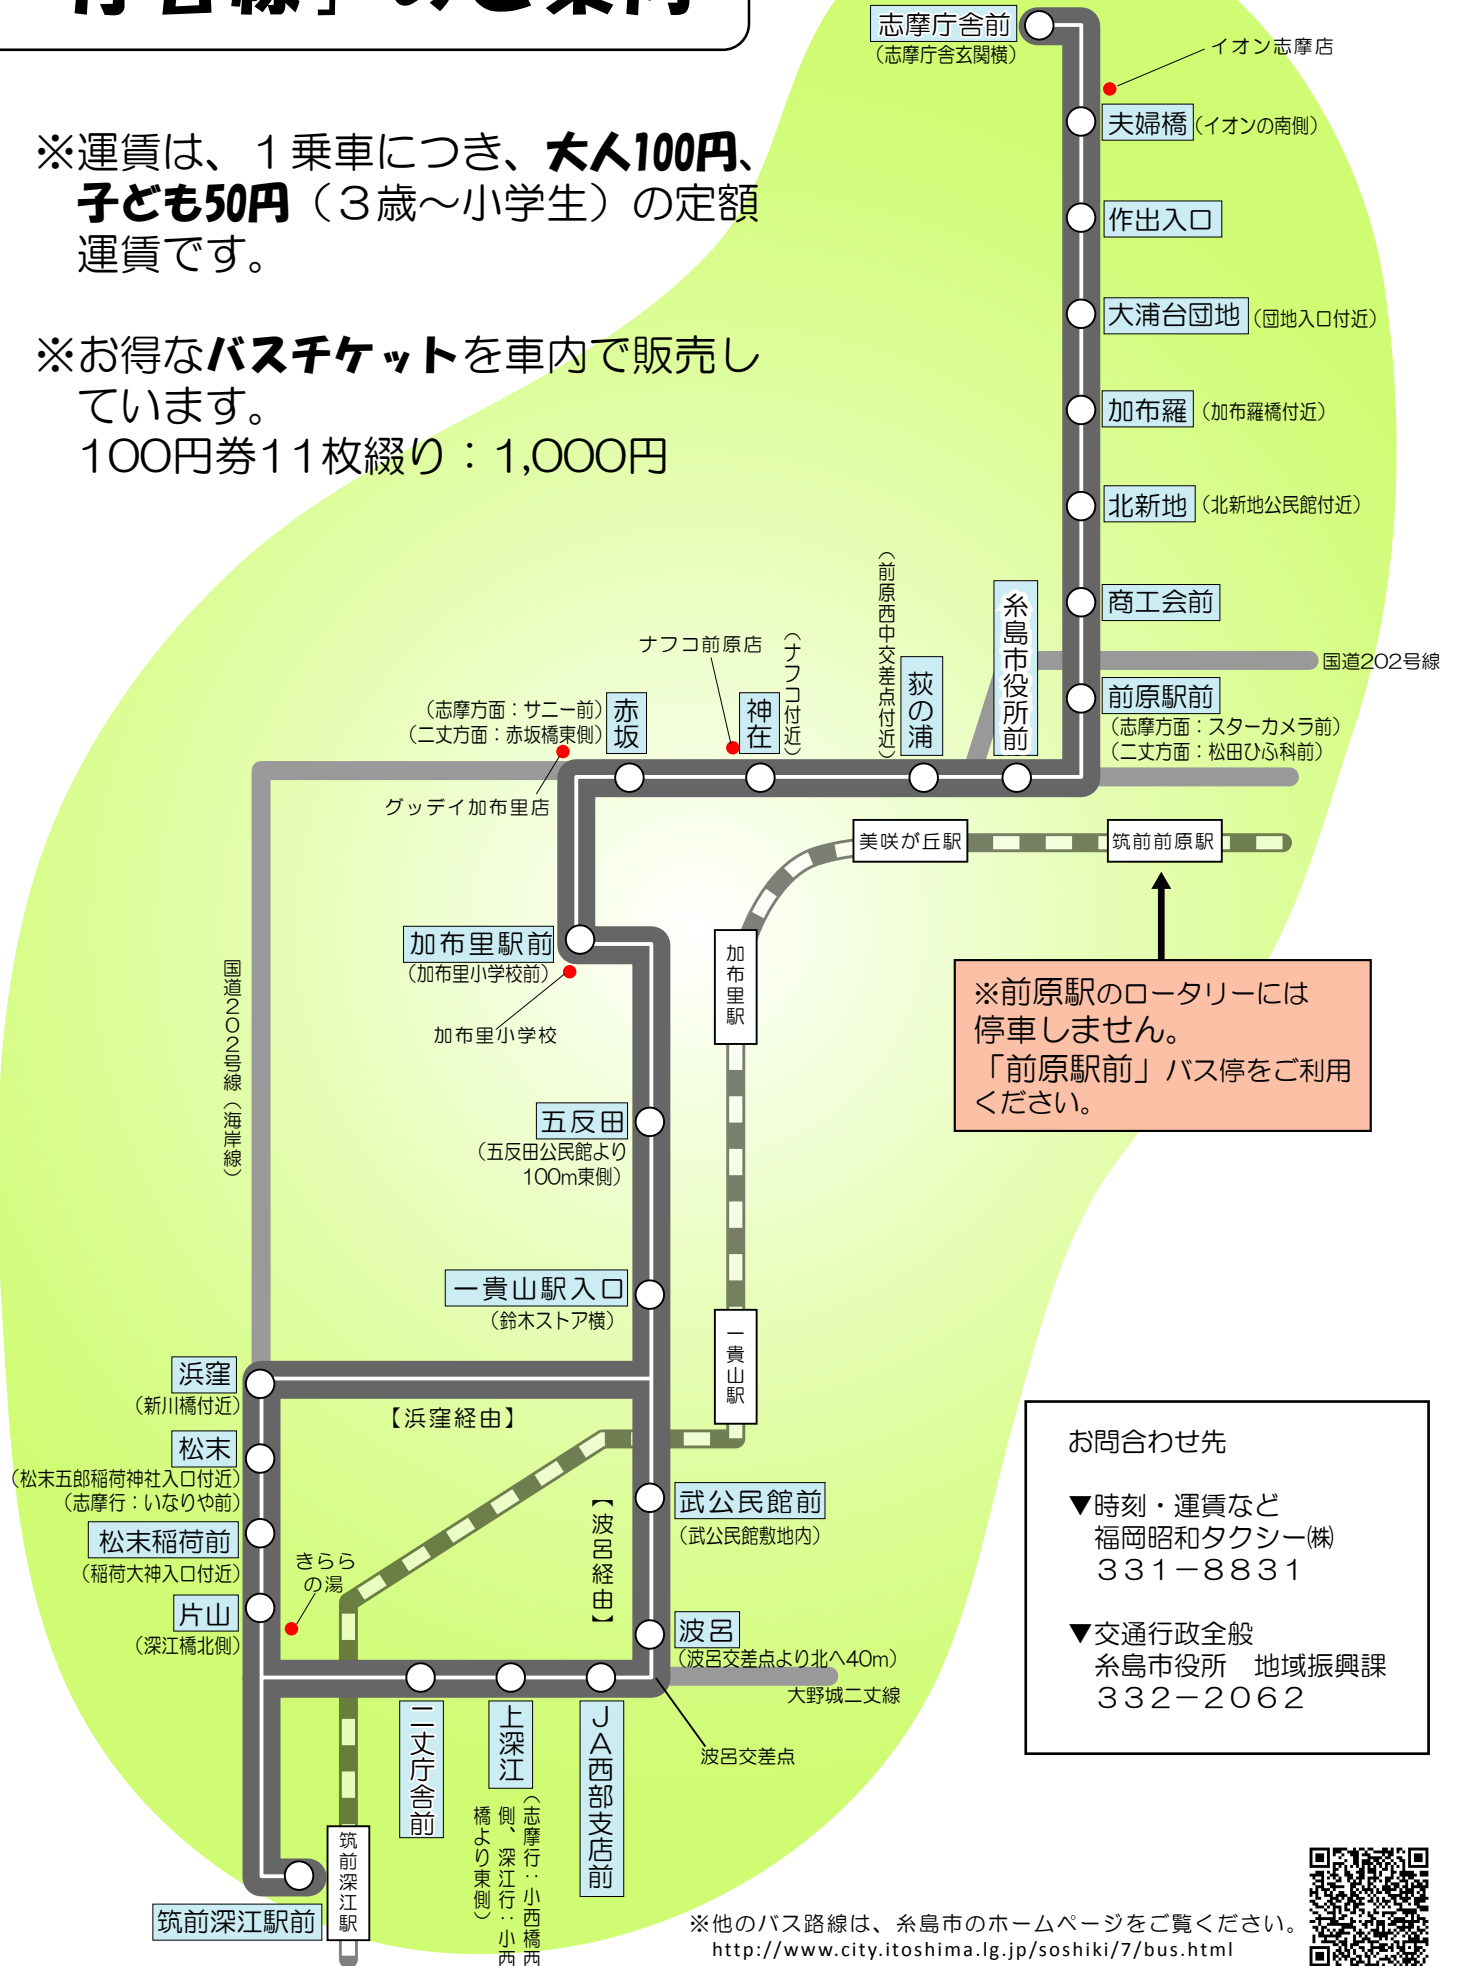

糸島市コミュニティバス

「庁舎線」のご案内

※運賃は、1乗車につき、**大人100円**、**子ども50円**（3歳～小学生）の定額運賃です。

※お得な**バスチケット**を車内で販売しています。
100円券11枚綴り：1,000円

※前原駅のロータリーには
停車しません。
「前原駅前」バス停をご利用
ください。

お問い合わせ先

- ▼時刻・運賃など
福岡昭和タクシー(株)
331-8831
- ▼交通行政全般
糸島市役所 地域振興課
332-2062

※他のバス路線は、糸島市のホームページをご覧ください。
<http://www.city.itoshima.lg.jp/soshiki/7/bus.html>

庁舎線（平日運行）

経由	波呂	浜窪	波呂	浜窪	波呂	浜窪
志摩庁舎前	8:00	9:40	11:15	14:10	15:40	17:20
夫婦橋	8:02	9:42	11:17	14:12	15:42	17:22
作出入口	8:03	9:43	11:18	14:13	15:43	17:23
大浦台団地	8:04	9:44	11:19	14:14	15:44	17:24
加布羅	8:06	9:46	11:21	14:16	15:46	17:26
北新地	8:08	9:48	11:23	14:18	15:48	17:28
商工会前	8:09	9:49	11:24	14:19	15:49	17:29
前原駅前	8:10	9:50	11:25	14:20	15:50	17:30
糸島市役所前	8:12	9:52	11:27	14:22	15:52	17:32
荻の浦	8:15	9:55	11:30	14:25	15:55	17:35
神在	8:17	9:57	11:32	14:27	15:57	17:37
赤坂	8:18	9:58	11:33	14:28	15:58	17:38
加布里駅前	8:20	10:00	11:35	14:30	16:00	17:40
五反田	8:21	10:01	11:36	14:31	16:01	17:41
一貴山駅入口	8:23	10:03	11:38	14:33	16:03	17:43
浜窪		10:06		14:36		17:46
松末		10:07		14:37		17:47
松末稲荷前		10:08		14:38		17:48
片山		10:09		14:39		17:49
武公民館前	8:24		11:39		16:04	
波呂	8:27		11:42		16:07	
J A西部支店前	8:29		11:44		16:09	
上深江	8:30		11:45		16:10	
二丈庁舎前	8:33		11:48		16:13	
筑前深江駅前	8:37	10:12	11:52	14:42	16:17	17:52

庁舎線（土日祝日運行）

経由	波呂	浜窪	波呂
志摩庁舎前	9:50	13:00	16:00
夫婦橋	9:52	13:02	16:02
作出入口	9:53	13:03	16:03
大浦台団地	9:54	13:04	16:04
加布羅	9:56	13:06	16:06
北新地	9:58	13:08	16:08
商工会前	9:59	13:09	16:09
前原駅前	10:00	13:10	16:10
糸島市役所前	10:02	13:12	16:12
荻の浦	10:05	13:15	16:15
神在	10:07	13:17	16:17
赤坂	10:08	13:18	16:18
加布里駅前	10:10	13:20	16:20
五反田	10:11	13:21	16:21
一貴山駅入口	10:13	13:23	16:23
浜窪		13:26	
松末		13:27	
松末稲荷前		13:28	
片山		13:29	
武公民館前	10:14		16:24
波呂	10:17		16:27
J A西部支店前	10:19		16:29
上深江	10:20		16:30
二丈庁舎前	10:23		16:33
筑前深江駅前	10:27	13:32	16:37

時刻表の「」は、2系統のため、通らないバス停です。